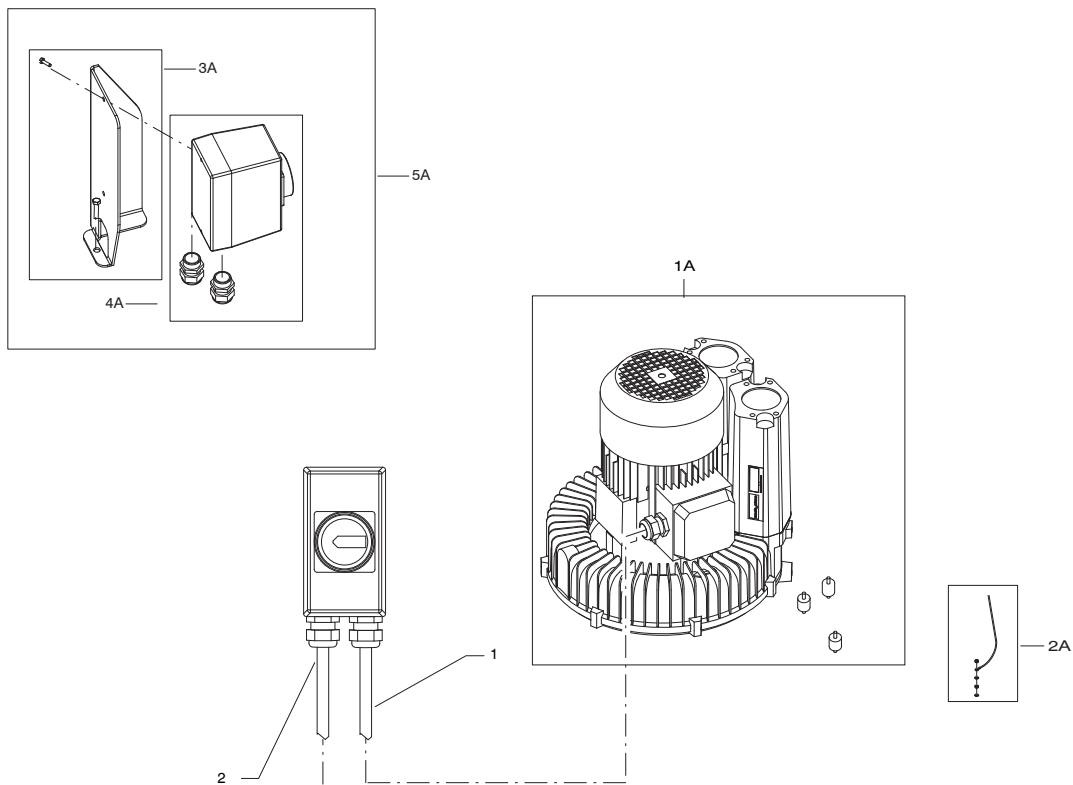

Part Notes:

[1] - CONTACT PM IN ZOCCA

Pos.	Artikel-Nr.	Menge	Variante	Notes
1	4083000791	1	CONTAINER D220 VHW R9003	
1	4083000792	1	CONTAINER D220 VHW SS	
2	Z8 17004	1	Anschlußdichtung D40	
1A	4089100711	1	LABELS KIT VHW200	
2A	40000400	1	KIT DEFLECTOR D40 FE	
2A	40000402	1	KIT DEFLECTOR D40 INOX	[1]
3A	40000399	1	KIT INLET FE D40	
3A	40000401	1	KIT INLET INOX D40	[1]
4A	40000385	1	KIT COMPLETE INLET FE D40	
4A	40000386	1	KIT COMPLETE INLET INOX D40	[2]
NS	4083000805		CONT. COMP. D220 R9003 VHW200	
NS	4083000934		CONT.COMP.D220 SS ATEX VHW200 AU CAB.GR.	

Part Notes:

[1] - CONTACT PM IN ZOCCA

Pos.	Artikel-Nr.	Menge	Variante	Notes
1	Z8 17262	1	Absolutfilter AD VHW360/3VT H14	
1A	4089100665	1	Absolutfilter AU VHW210	

Pos.	Artikel-Nr.	Menge	Variante	Notes
1	4089100703	1	HOSE KIT VHWHOSE KIT VHW	
2	4083200812	1	FITTING D40 1 1/4 50MM	
3	Z8 13064	1	Netz D80	
4	Z7 20001	1	Zwischenstück Gummi Ø 40	

Pos.	Artikel-Nr.	Menge	Variante	Notes
1	Z8 391079	1	Kabel	
2	4083901674	1	CABLE SUP.4G2,5 FROR.6 M BLADE TERMINAL	[1]
1A	4089100714	1	SUCTION UNIT KIT VHW200	
2A	40000877	1	GROUND CABLE KIT	[1]
3A	4089100666	1	E.B. SUPPORT PLATE KIT VHW210	[1]
4A	4089100716	1	E.B. KIT VHW200	[1]
5A	4089100717	1	E.B. KIT COMPLETE VHW200	[1]

Part Notes:

[1] - CONTACT PM IN ZOCCA

Pos.	Artikel-Nr.	Menge	Variante	Notes
1	Z8 391079	1	Kabel	
2	4083901674	1	CABLE SUP.4G2,5 FROR.6 M BLADE TERMINAL	[1]
1A	4089100715	1	SUCTION UNIT KIT VHW200/210 SINGLE-PHASE	
2A	40000877	1	GROUND CABLE KIT	[1]
3A	4089100666	1	E.B. SUPPORT PLATE KIT VHW210	[1]
4A	4089100716	1	E.B. KIT VHW200	[1]
5A	4089100717	1	E.B. KIT COMPLETE VHW200	[1]