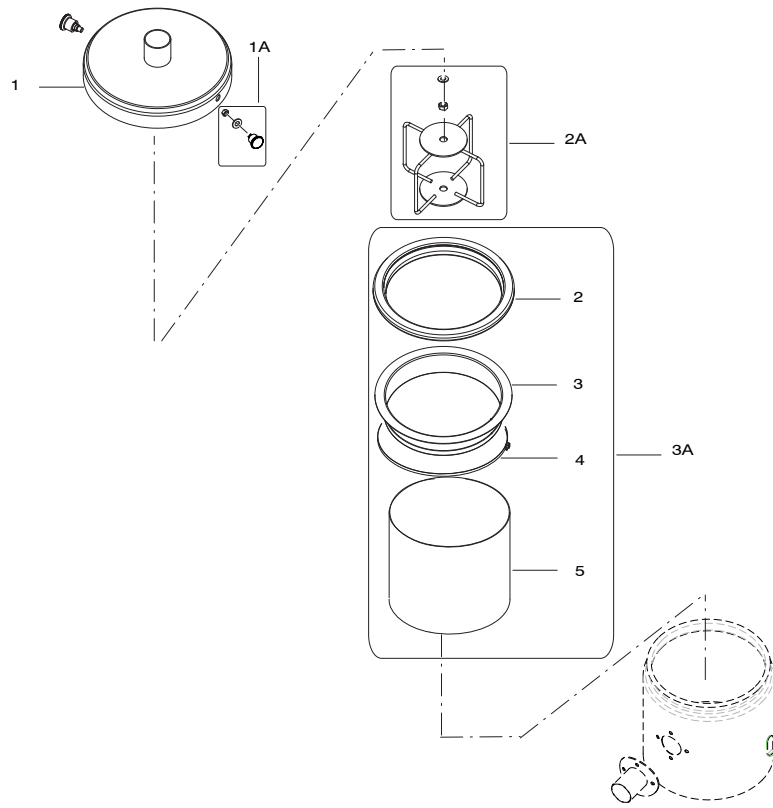

Pos.	Artikel-Nr.	Menge	Variante	Notes
1	4083600814	1	BASE HORIZONTAL VHW200-210 FE	
1A	4089100658	2	HOOK SUPPORT KIT VHW210	[1]
2A	4089100684	2	KIT LEVER LOCK FOR CONTAINER VHW SS	
3A	4089100710	1	KIT GUIDE BOTTOM D220 ZINC PLATED	

Part Notes:

[1] - CONTACT PM IN ZOCCA

Pos.	Artikel-Nr.	Menge	Variante	Notes
1	4083000791	1	CONTAINER D220 VHW R9003	
1	4083000792	1	CONTAINER D220 VHW SS	
2	Z8 17004	1	Anschlußdichtung D40	
1A	4089100711	1	LABELS KIT VHW200	
2A	40000400	1	KIT DEFLECTOR D40 FE	
2A	40000402	1	KIT DEFLECTOR D40 INOX	[1]
3A	40000399	1	KIT INLET FE D40	
3A	40000401	1	KIT INLET INOX D40	[1]
4A	40000385	1	KIT COMPLETE INLET FE D40	
4A	40000386	1	KIT COMPLETE INLET INOX D40	[2]
NS	4083000805		CONT. COMP. D220 R9003 VHW200	
NS	4083000934		CONT.COMP.D220 SS ATEX VHW200 AU CAB.GR.	

Part Notes:

- [1] - GUARANTEE DATE EXPIRED
[2] - CONTACT PM IN ZOCCA

Pos.	Artikel-Nr.	Menge	Variante	Notes
1	4083101382	1	LID D220 VHW R9003	
1	4083101383	1	LID D220 VHW SS	
2	4081701124	1	FILTER RING GASKET D220 VHW	
2	4081701125	1	FILTER RING GASKET D220 VHW SILICONE	
3	4081500254	1	Filterring D220 FE	
3	4081500255	1	FILTER RING D220 VHW SS	[1]
4	Z8 18076	1	Filterschelle	
5	Z8 17036	1	Taschenfilter Ø220mm Polyester	
1A	4089100662	1	POSITIONING PISTON SPRING KIT VHW210	
2A	4089100712	1	KIT CAGE VHW200	
2A	4089100713	1	KIT CAGE SS VHW200	
3A	4083300414	1	Filter komplett D220	
3A	4083300416	1	FILTER COMPLETE D220 VHW SS	
NS	4081801383	1	FILTER BLOCK TIE D220 SS AISI304	[1]

Part Notes:

[1] - CONTACT PM IN ZOCCA

Pos.	Artikel-Nr.	Menge	Variante	Notes
1	Z8 17262	1	Absolutfilter AD VHW360/3VT H14	
1A	4089100665	1	Absolutfilter AU VHW210	

Pos.	Artikel-Nr.	Menge	Variante	Notes
1	4089100703	1	HOSE KIT VHWHOSE KIT VHW	
2	4083200812	1	FITTING D40 1 1/4 50MM	
3	Z8 13064	1	Netz D80	
4	Z7 20001	1	Zwischenstück Gummi Ø 40	