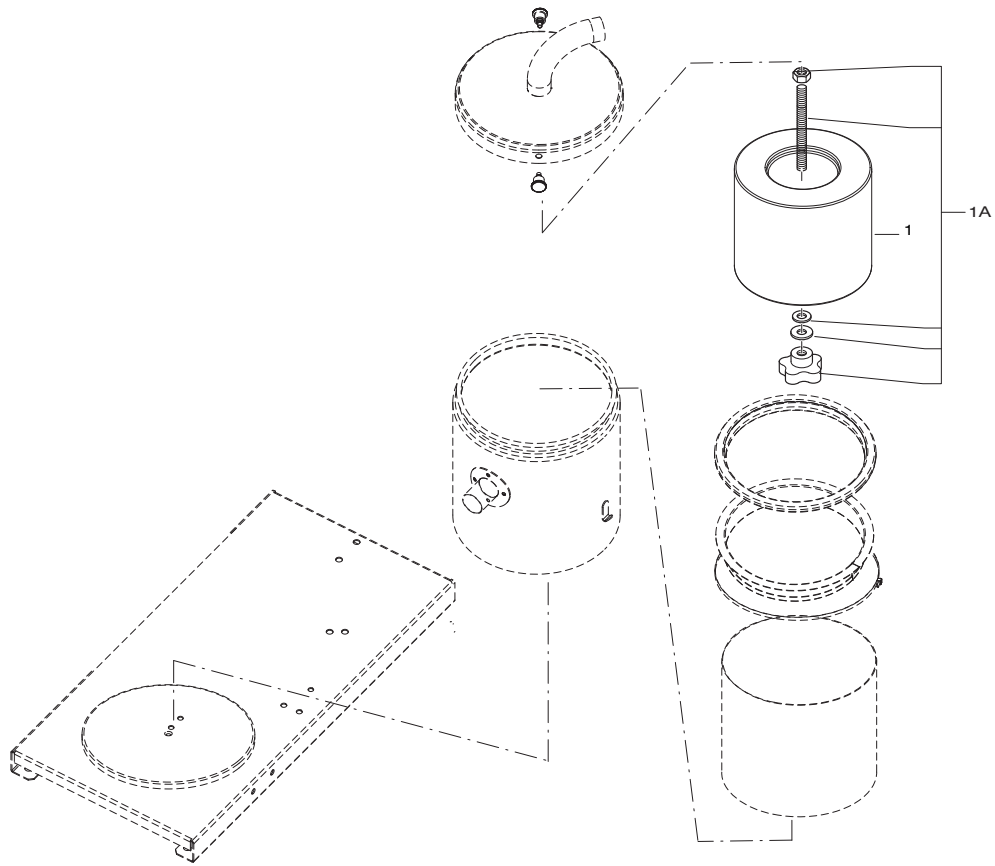

Part Notes:

[1] - CONTACT PM IN ZOCCA

Pos.	Artikel-Nr.	Menge	Variante	Notes
1	4083000791	1	CONTAINER D220 VHW R9003	
1	4083000792	1	CONTAINER D220 VHW SS	
2	Z8 17004	1	Anschlußdichtung D40	
1A	4089100711	1	LABELS KIT VHW200	
2A	40000400	1	KIT DEFLECTOR D40 FE	
2A	40000402	1	KIT DEFLECTOR D40 INOX	[1]
3A	40000399	1	KIT INLET FE D40	
3A	40000401	1	KIT INLET INOX D40	[1]
4A	40000385	1	KIT COMPLETE INLET FE D40	
4A	40000386	1	KIT COMPLETE INLET INOX D40	[2]
NS	4083000805		CONT. COMP. D220 R9003 VHW200	
NS	4083000934		CONT.COMP.D220 SS ATEX VHW200 AU CAB.GR.	

Part Notes:

- [1] - GUARANTEE DATE EXPIRED
[2] - CONTACT PM IN ZOCCA

Pos.	Artikel-Nr.	Menge	Variante	Notes
1	4083101382	1	LID D220 VHW R9003	
1	4083101383	1	LID D220 VHW SS	
2	4081701124	1	FILTER RING GASKET D220 VHW	
2	4081701125	1	FILTER RING GASKET D220 VHW SILICONE	
3	4081500254	1	Filterring D220 FE	
3	4081500255	1	FILTER RING D220 VHW SS	[1]
4	Z8 18076	1	Filterschelle	
5	Z8 17036	1	Taschenfilter Ø220mm Polyester	
1A	4089100662	1	POSITIONING PISTON SPRING KIT VHW210	
2A	4089100712	1	KIT CAGE VHW200	
2A	4089100713	1	KIT CAGE SS VHW200	
3A	4083300414	1	Filter komplett D220	
3A	4083300416	1	FILTER COMPLETE D220 VHW SS	
NS	4081801383	1	FILTER BLOCK TIE D220 SS AISI304	[1]

Part Notes:

[1] - CONTACT PM IN ZOCCA

Pos.	Artikel-Nr.	Menge	Variante	Notes
1	Z8 17262	1	Absolutfilter AD VHW360/3VT H14	
1A	4089100665	1	Absolutfilter AU VHW210	

Pos.	Artikel-Nr.	Menge	Variante	Notes
1	4089100703	1	HOSE KIT VHWHOSE KIT VHW	
2	4083200812	1	FITTING D40 1 1/4 50MM	
3	Z8 13064	1	Netz D80	
4	Z7 20001	1	Zwischenstück Gummi Ø 40	

Pos.	Artikel-Nr.	Menge	Variante	Notes
1	Z8 391079	1	Kabel	
2	4083901674	1	CABLE SUP.4G2,5 FROR.6 M BLADE TERMINAL	[1]
1A	4089100714	1	SUCTION UNIT KIT VHW200	
2A	40000877	1	GROUND CABLE KIT	[1]
3A	4089100666	1	E.B. SUPPORT PLATE KIT VHW210	[1]
4A	4089100716	1	E.B. KIT VHW200	[1]
5A	4089100717	1	E.B. KIT COMPLETE VHW200	[1]