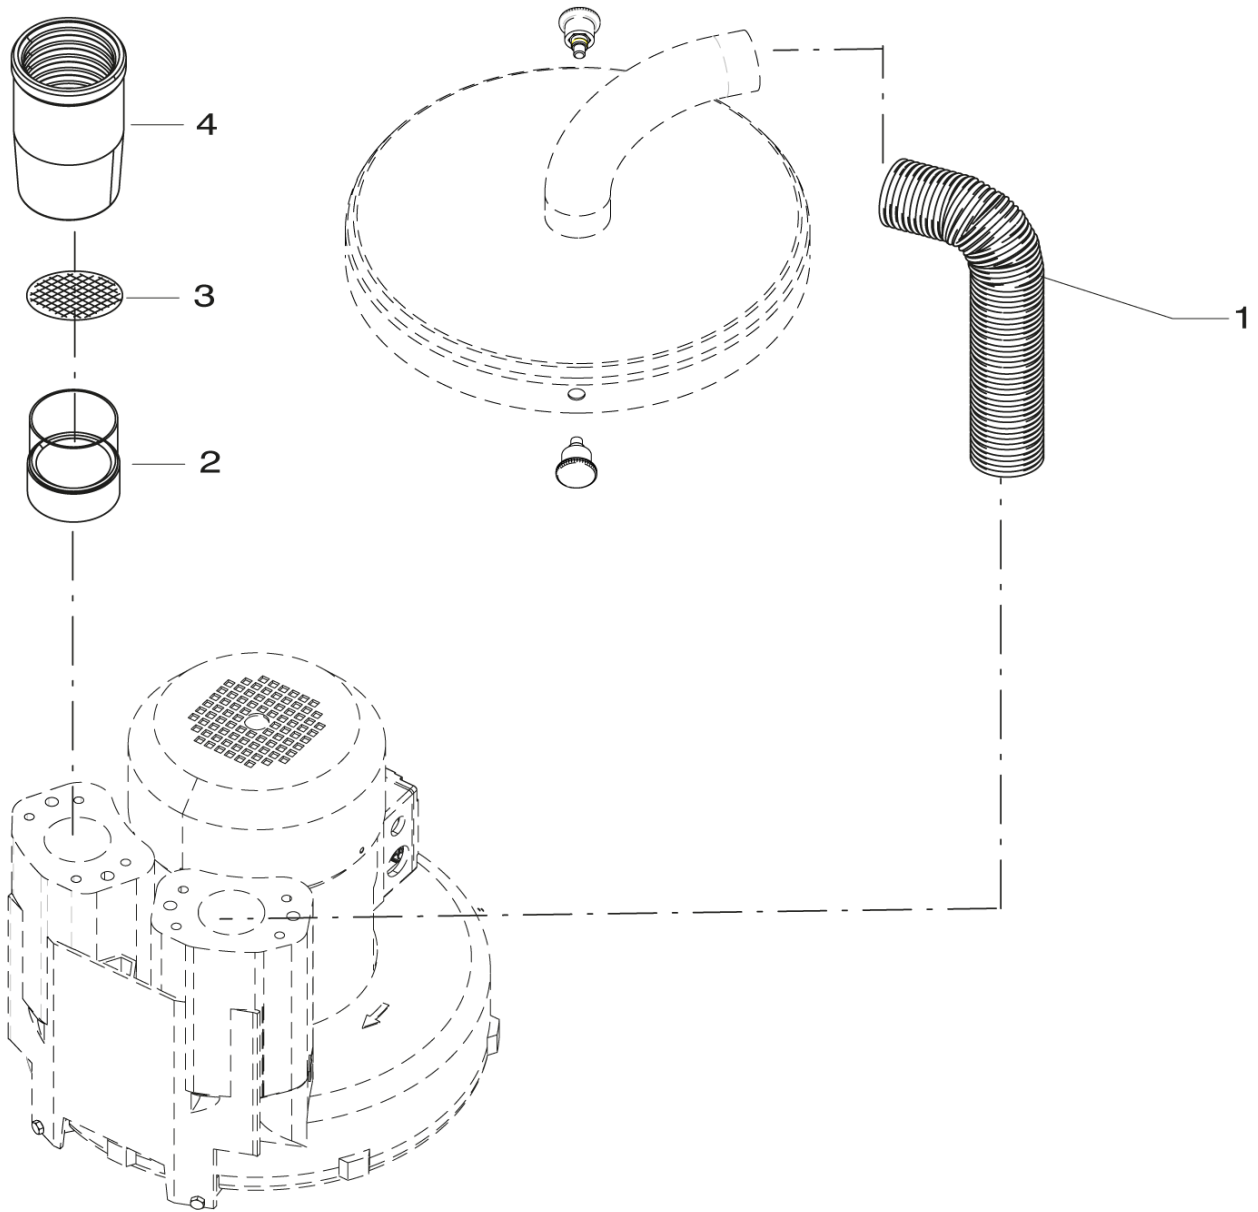

Part Notes:

[1] - CONTACT PM IN ZOCCA

Pos.	Artikel-Nr.	Menge	Variante	Notes
1	4083000791	1	CONTAINER D220 VHW R9003	
1	4083000792	1	CONTAINER D220 VHW SS	
2	Z8 17004	1	Anschlußdichtung D40	
1A	4089100711	1	LABELS KIT VHW200	
2A	40000400	1	KIT DEFLECTOR D40 FE	
2A	40000402	1	KIT DEFLECTOR D40 INOX	[1]
3A	40000399	1	KIT INLET FE D40	
3A	40000401	1	KIT INLET INOX D40	[1]
4A	40000385	1	KIT COMPLETE INLET FE D40	
4A	40000386	1	KIT COMPLETE INLET INOX D40	[2]
NS	4083000805		CONT. COMP. D220 R9003 VHW200	
NS	4083000934		CONT.COMP.D220 SS ATEX VHW200 AU CAB.GR.	

Part Notes:

- [1] - GUARANTEE DATE EXPIRED
[2] - CONTACT PM IN ZOCCA

Pos.	Artikel-Nr.	Menge	Variante	Notes
1	4083101382	1	LID D220 VHW R9003	
1	4083101383	1	LID D220 VHW SS	
2	4081701124	1	FILTER RING GASKET D220 VHW	
2	4081701125	1	FILTER RING GASKET D220 VHW SILICONE	
3	4081500254	1	Filterring D220 FE	
3	4081500255	1	FILTER RING D220 VHW SS	[1]
4	Z8 18076	1	Filterschelle	
5	Z8 17036	1	Taschenfilter Ø220mm Polyester	
1A	4089100662	1	POSITIONING PISTON SPRING KIT VHW210	
2A	4089100712	1	KIT CAGE VHW200	
2A	4089100713	1	KIT CAGE SS VHW200	
3A	4083300414	1	Filter komplett D220	
3A	4083300416	1	FILTER COMPLETE D220 VHW SS	
NS	4081801383	1	FILTER BLOCK TIE D220 SS AISI304	[1]

Part Notes:

[1] - CONTACT PM IN ZOCCA

Pos.	Artikel-Nr.	Menge	Variante	Notes
1	Z8 17262	1	Absolutfilter AD VHW360/3VT H14	
1A	4089100665	1	Absolutfilter AU VHW210	

Pos.	Artikel-Nr.	Menge	Variante	Notes
1	4089100703	1	HOSE KIT VHWHOSE KIT VHW	
2	4083200812	1	FITTING D40 1 1/4 50MM	
3	Z8 13064	1	Netz D80	
4	Z7 20001	1	Zwischenstück Gummi Ø 40	

Part Notes:

[1] - CONTACT PM IN ZOCCA

Pos.	Artikel-Nr.	Menge	Variante	Notes
1	Z8 391079	1	Kabel	
2	4083901674	1	CABLE SUP.4G2,5 FROR.6 M BLADE TERMINAL	[1]
1A	4089100715	1	SUCTION UNIT KIT VHW200/210 SINGLE-PHASE	
2A	40000877	1	GROUND CABLE KIT	[1]
3A	4089100666	1	E.B. SUPPORT PLATE KIT VHW210	[1]
4A	4089100716	1	E.B. KIT VHW200	[1]
5A	4089100717	1	E.B. KIT COMPLETE VHW200	[1]