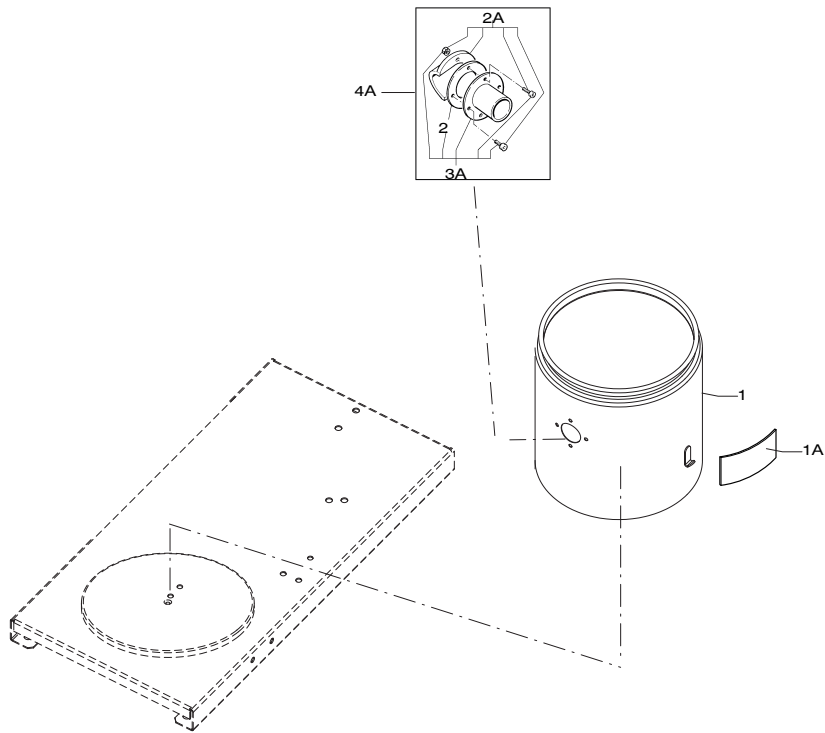

PARTS LIST

2021.12.28

TABLE OF CONTENTS

L221 - 1 - FRAME	1
L221 - 2 - CONTAINER UNIT	3
L221 - 3 - FILTER GROUP	5
L221 - 4 - FILTER GROUP	7
L221 - 5 - SUCTION UNIT	9
L221 - 6 - ELECTRIC SYSTEM	11
L221 - 7 - ELECTRIC SYSTEM	13

Pos.	Artikel-Nr.	Menge	Variante	Notes
1	4083600814	1	BASE HORIZONTAL VHW200-210 FE	
1A	4089100658	2	HOOK SUPPORT KIT VHW210	[1]
2A	4089100684	2	KIT LEVER LOCK FOR CONTAINER VHW SS	
3A	4089100710	1	KIT GUIDE BOTTOM D220 ZINC PLATED	

Part Notes:

[1] - CONTACT PM IN ZOCCA

Pos.	Artikel-Nr.	Menge	Variante	Notes
1	4083000791	1	CONTAINER D220 VHW R9003	
1	4083000792	1	CONTAINER D220 VHW SS	
2	Z8 17004	1	Anschlußdichtung D40	
1A	4089100711	1	LABELS KIT VHW200	
2A	40000400	1	KIT DEFLECTOR D40 FE	
2A	40000402	1	KIT DEFLECTOR D40 INOX	[1]
3A	40000399	1	KIT INLET FE D40	
3A	40000401	1	KIT INLET INOX D40	[1]
4A	40000385	1	KIT COMPLETE INLET FE D40	
4A	40000386	1	KIT COMPLETE INLET INOX D40	[2]
NS	4083000805		CONT. COMP. D220 R9003 VHW200	
NS	4083000934		CONT.COMP.D220 SS ATEX VHW200 AU CAB.GR.	

Part Notes:

- [1] - GUARANTEE DATE EXPIRED
[2] - CONTACT PM IN ZOCCA

Pos.	Artikel-Nr.	Menge	Variante	Notes
1	4083101382	1	LID D220 VHW R9003	
1	4083101383	1	LID D220 VHW SS	
2	4081701124	1	FILTER RING GASKET D220 VHW	
2	4081701125	1	FILTER RING GASKET D220 VHW SILICONE	
3	4081500254	1	Filterring D220 FE	
3	4081500255	1	FILTER RING D220 VHW SS	[1]
4	Z8 18076	1	Filterschelle	
5	Z8 17036	1	Taschenfilter Ø220mm Polyester	
1A	4089100662	1	POSITIONING PISTON SPRING KIT VHW210	
2A	4089100712	1	KIT CAGE VHW200	
2A	4089100713	1	KIT CAGE SS VHW200	
3A	4083300414	1	Filter komplett D220	
3A	4083300416	1	FILTER COMPLETE D220 VHW SS	
NS	4081801383	1	FILTER BLOCK TIE D220 SS AISI304	[1]