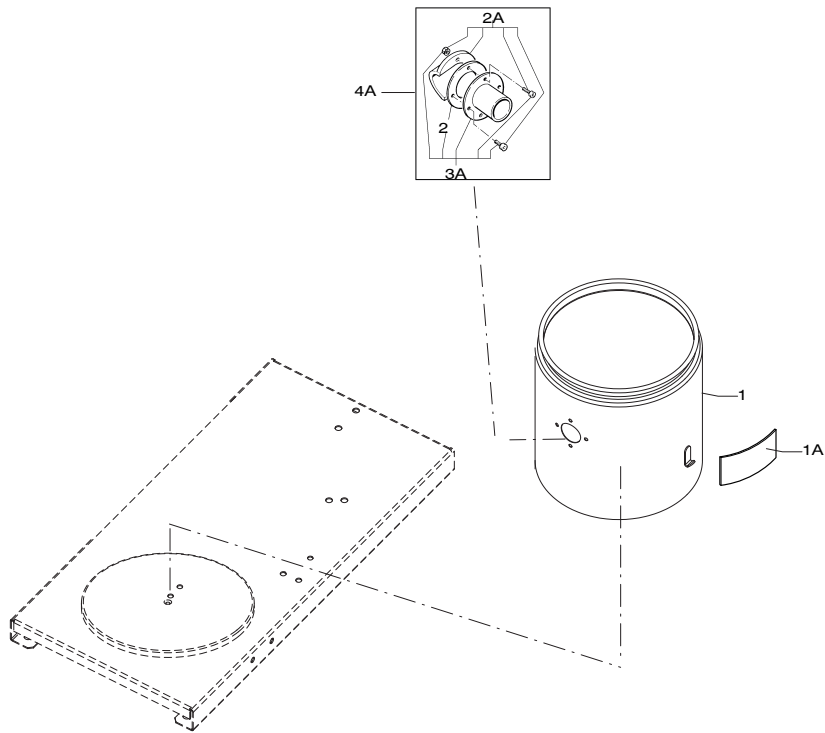

PARTS LIST

2021.12.28

TABLE OF CONTENTS

L221 - 1 - FRAME	1
L221 - 2 - CONTAINER UNIT	3
L221 - 3 - FILTER GROUP	5
L221 - 4 - FILTER GROUP	7
L221 - 5 - SUCTION UNIT	9
L221 - 6 - ELECTRIC SYSTEM	11
L221 - 7 - ELECTRIC SYSTEM	13

Pos.	Artikel-Nr.	Menge	Variante	Notes
1	4083600814	1	BASE HORIZONTAL VHW200-210 FE	
1A	4089100658	2	HOOK SUPPORT KIT VHW210	[1]
2A	4089100684	2	KIT LEVER LOCK FOR CONTAINER VHW SS	
3A	4089100710	1	KIT GUIDE BOTTOM D220 ZINC PLATED	

Part Notes:

[1] - CONTACT PM IN ZOCCA

Pos.	Artikel-Nr.	Menge	Variante	Notes
1	4083000791	1	CONTAINER D220 VHW R9003	
1	4083000792	1	CONTAINER D220 VHW SS	
2	Z8 17004	1	Anschlußdichtung D40	
1A	4089100711	1	LABELS KIT VHW200	
2A	40000400	1	KIT DEFLECTOR D40 FE	
2A	40000402	1	KIT DEFLECTOR D40 INOX	[1]
3A	40000399	1	KIT INLET FE D40	
3A	40000401	1	KIT INLET INOX D40	[1]
4A	40000385	1	KIT COMPLETE INLET FE D40	
4A	40000386	1	KIT COMPLETE INLET INOX D40	[2]
NS	4083000805		CONT. COMP. D220 R9003 VHW200	
NS	4083000934		CONT.COMP.D220 SS ATEX VHW200 AU CAB.GR.	

Part Notes:

- [1] - GUARANTEE DATE EXPIRED
- [2] - CONTACT PM IN ZOCCA

Pos.	Artikel-Nr.	Menge	Variante	Notes
1	4083101382	1	LID D220 VHW R9003	
1	4083101383	1	LID D220 VHW SS	
2	4081701124	1	FILTER RING GASKET D220 VHW	
2	4081701125	1	FILTER RING GASKET D220 VHW SILICONE	
3	4081500254	1	Filterring D220 FE	
3	4081500255	1	FILTER RING D220 VHW SS	[1]
4	Z8 18076	1	Filterschelle	
5	Z8 17036	1	Taschenfilter Ø220mm Polyester	
1A	4089100662	1	POSITIONING PISTON SPRING KIT VHW210	
2A	4089100712	1	KIT CAGE VHW200	
2A	4089100713	1	KIT CAGE SS VHW200	
3A	4083300414	1	Filter komplett D220	
3A	4083300416	1	FILTER COMPLETE D220 VHW SS	
NS	4081801383	1	FILTER BLOCK TIE D220 SS AISI304	[1]