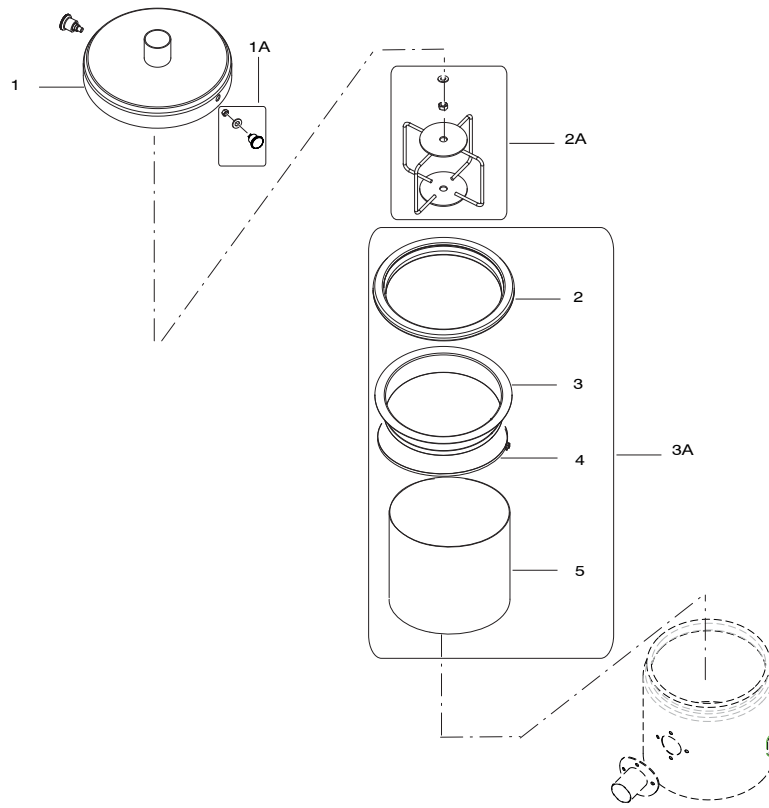

Pos.	Artikel-Nr.	Menge	Variante	Notes
1	4083600814	1	BASE HORIZONTAL VHW200-210 FE	
1A	4089100658	2	HOOK SUPPORT KIT VHW210	[1]
2A	4089100684	2	KIT LEVER LOCK FOR CONTAINER VHW SS	
3A	4089100710	1	KIT GUIDE BOTTOM D220 ZINC PLATED	

Part Notes:

[1] - CONTACT PM IN ZOCCA

Pos.	Artikel-Nr.	Menge	Variante	Notes
1	4083000791	1	CONTAINER D220 VHW R9003	
1	4083000792	1	CONTAINER D220 VHW SS	
2	Z8 17004	1	Anschlußdichtung D40	
1A	4089100711	1	LABELS KIT VHW200	
2A	40000400	1	KIT DEFLECTOR D40 FE	
2A	40000402	1	KIT DEFLECTOR D40 INOX	[1]
3A	40000399	1	KIT INLET FE D40	
3A	40000401	1	KIT INLET INOX D40	[1]
4A	40000385	1	KIT COMPLETE INLET FE D40	
4A	40000386	1	KIT COMPLETE INLET INOX D40	[2]
NS	4083000805		CONT. COMP. D220 R9003 VHW200	
NS	4083000934		CONT.COMP.D220 SS ATEX VHW200 AU CAB.GR.	

Part Notes:

- [1] - GUARANTEE DATE EXPIRED
- [2] - CONTACT PM IN ZOCCA

Pos.	Artikel-Nr.	Menge	Variante	Notes
1	4083101382	1	LID D220 VHW R9003	
1	4083101383	1	LID D220 VHW SS	
2	4081701124	1	FILTER RING GASKET D220 VHW	
2	4081701125	1	FILTER RING GASKET D220 VHW SILICONE	
3	4081500254	1	Filterring D220 FE	
3	4081500255	1	FILTER RING D220 VHW SS	[1]
4	Z8 18076	1	Filterschelle	
5	Z8 17036	1	Taschenfilter Ø220mm Polyester	
1A	4089100662	1	POSITIONING PISTON SPRING KIT VHW210	
2A	4089100712	1	KIT CAGE VHW200	
2A	4089100713	1	KIT CAGE SS VHW200	
3A	4083300414	1	Filter komplett D220	
3A	4083300416	1	FILTER COMPLETE D220 VHW SS	
NS	4081801383	1	FILTER BLOCK TIE D220 SS AISI304	[1]

Part Notes:

[1] - CONTACT PM IN ZOCCA

Pos.	Artikel-Nr.	Menge	Variante	Notes
1	Z8 17262	1	Absolutfilter AD VHW360/3VT H14	
1A	4089100665	1	Absolutfilter AU VHW210	

Pos.	Artikel-Nr.	Menge	Variante	Notes
1	4089100703	1	HOSE KIT VHWHOSE KIT VHW	
2	4083200812	1	FITTING D40 1 1/4 50MM	
3	Z8 13064	1	Netz D80	
4	Z7 20001	1	Zwischenstück Gummi Ø 40	