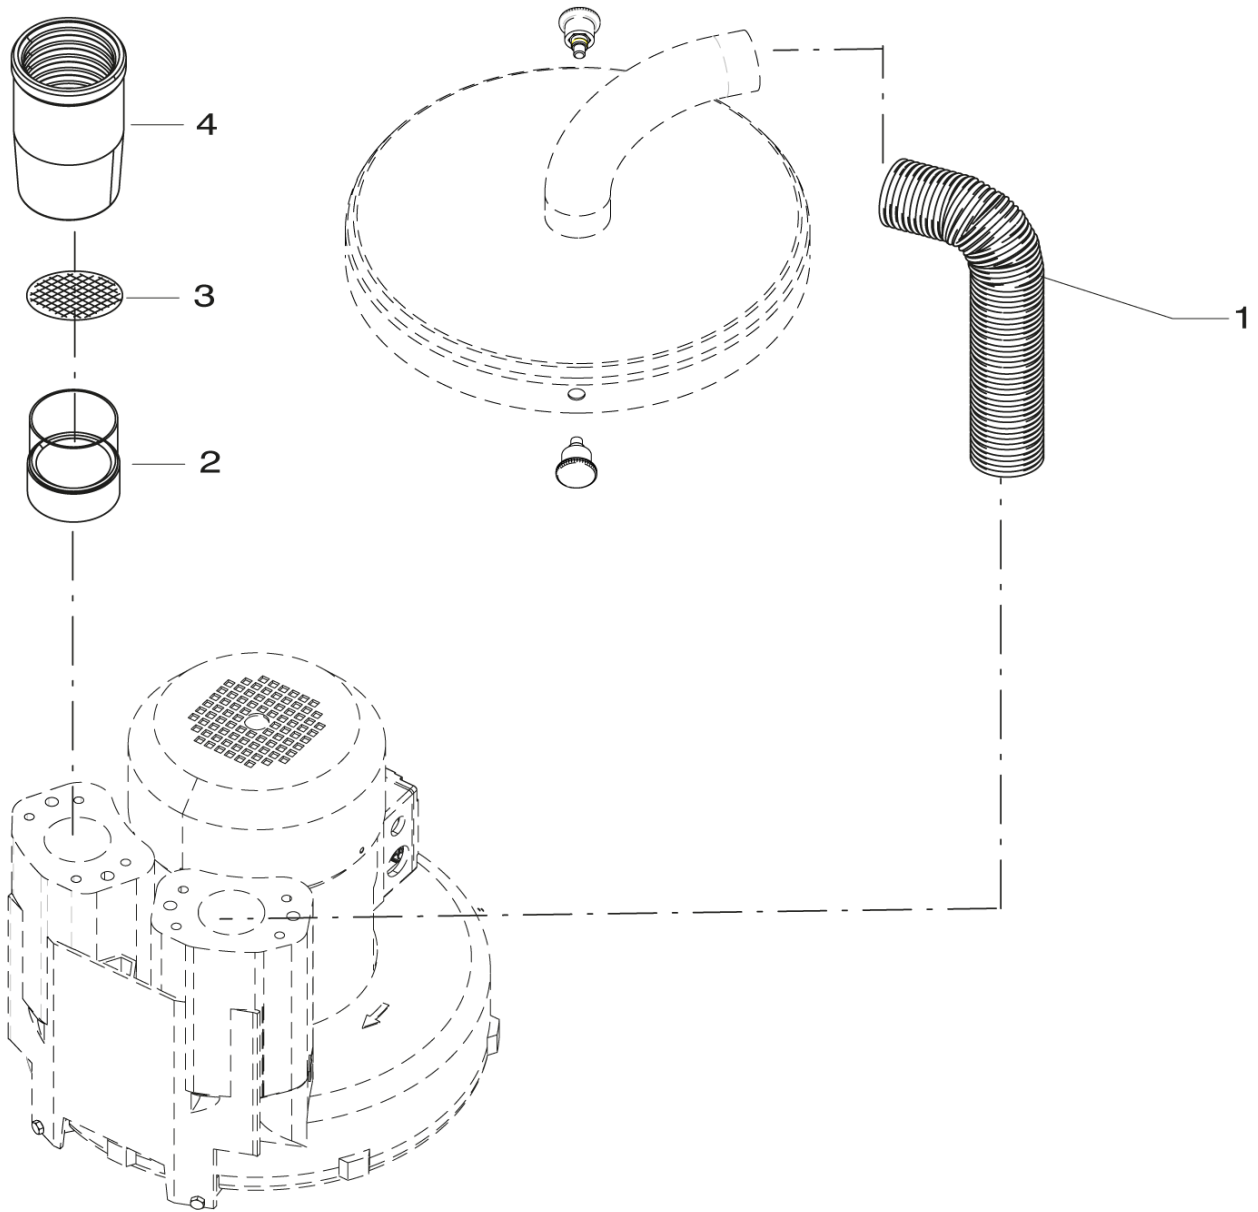

Part Notes:

[1] - CONTACT PM IN ZOCCA

Pos.	Artikel-Nr.	Menge	Variante	Notes
1	4083000791	1	CONTAINER D220 VHW R9003	
1	4083000792	1	CONTAINER D220 VHW SS	
2	Z8 17004	1	Anschlußdichtung D40	
1A	4089100711	1	LABELS KIT VHW200	
2A	40000400	1	KIT DEFLECTOR D40 FE	
2A	40000402	1	KIT DEFLECTOR D40 INOX	[1]
3A	40000399	1	KIT INLET FE D40	
3A	40000401	1	KIT INLET INOX D40	[1]
4A	40000385	1	KIT COMPLETE INLET FE D40	
4A	40000386	1	KIT COMPLETE INLET INOX D40	[2]
NS	4083000805		CONT. COMP. D220 R9003 VHW200	
NS	4083000934		CONT.COMP.D220 SS ATEX VHW200 AU CAB.GR.	

Part Notes:

- [1] - GUARANTEE DATE EXPIRED
- [2] - CONTACT PM IN ZOCCA

Pos.	Artikel-Nr.	Menge	Variante	Notes
1	4083101382	1	LID D220 VHW R9003	
1	4083101383	1	LID D220 VHW SS	
2	4081701124	1	FILTER RING GASKET D220 VHW	
2	4081701125	1	FILTER RING GASKET D220 VHW SILICONE	
3	4081500254	1	Filterring D220 FE	
3	4081500255	1	FILTER RING D220 VHW SS	[1]
4	Z8 18076	1	Filterschelle	
5	Z8 17036	1	Taschenfilter Ø220mm Polyester	
1A	4089100662	1	POSITIONING PISTON SPRING KIT VHW210	
2A	4089100712	1	KIT CAGE VHW200	
2A	4089100713	1	KIT CAGE SS VHW200	
3A	4083300414	1	Filter komplett D220	
3A	4083300416	1	FILTER COMPLETE D220 VHW SS	
NS	4081801383	1	FILTER BLOCK TIE D220 SS AISI304	[1]

Part Notes:

[1] - CONTACT PM IN ZOCCA

Pos.	Artikel-Nr.	Menge	Variante	Notes
1	Z8 17262	1	Absolutfilter AD VHW360/3VT H14	
1A	4089100665	1	Absolutfilter AU VHW210	

Pos.	Artikel-Nr.	Menge	Variante	Notes
1	4089100703	1	HOSE KIT VHWHOSE KIT VHW	
2	4083200812	1	FITTING D40 1 1/4 50MM	
3	Z8 13064	1	Netz D80	
4	Z7 20001	1	Zwischenstück Gummi Ø 40	

Part Notes:

[1] - CONTACT PM IN ZOCCA

Pos.	Artikel-Nr.	Menge	Variante	Notes
1	Z8 391079	1	Kabel	
2	4083901674	1	CABLE SUP.4G2,5 FROR.6 M BLADE TERMINAL	[1]
1A	4089100715	1	SUCTION UNIT KIT VHW200/210 SINGLE-PHASE	
2A	40000877	1	GROUND CABLE KIT	[1]
3A	4089100666	1	E.B. SUPPORT PLATE KIT VHW210	[1]
4A	4089100716	1	E.B. KIT VHW200	[1]
5A	4089100717	1	E.B. KIT COMPLETE VHW200	[1]