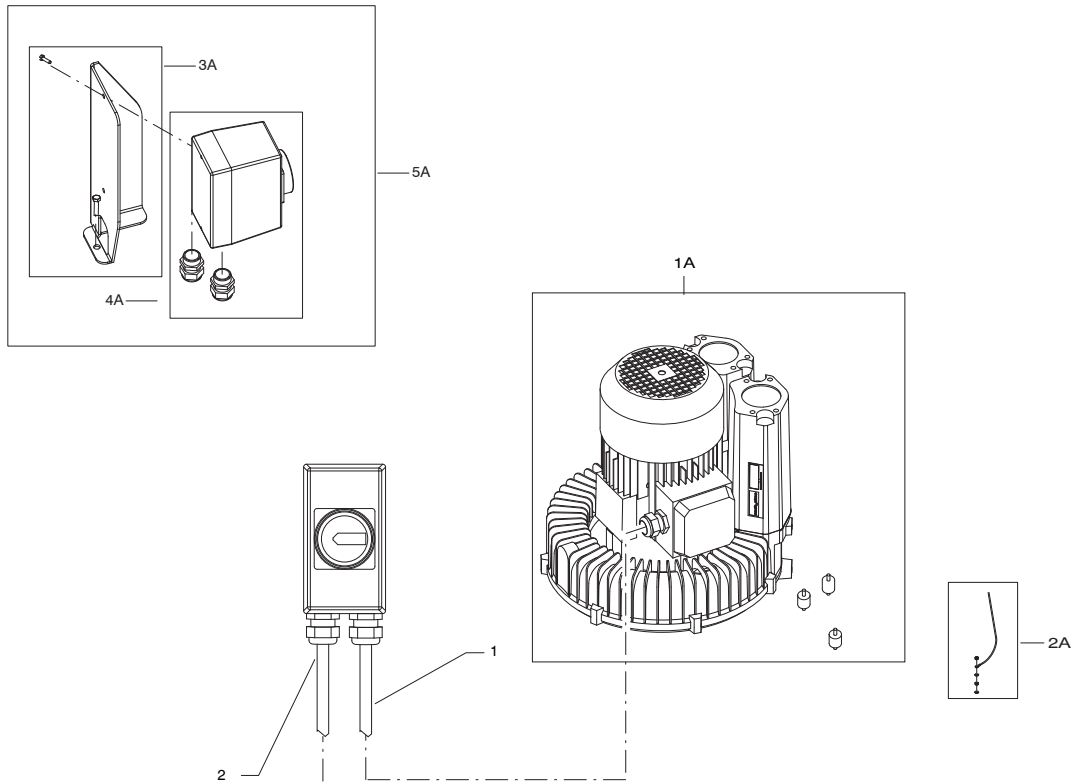

Part Notes:

[1] - CONTACT PM IN ZOCCA

Pos.	Artikel-Nr.	Menge	Variante	Notes
1	4083000791	1	CONTAINER D220 VHW R9003	
1	4083000792	1	CONTAINER D220 VHW SS	
2	Z8 17004	1	Anschlußdichtung D40	
1A	4089100711	1	LABELS KIT VHW200	
2A	40000400	1	KIT DEFLECTOR D40 FE	
2A	40000402	1	KIT DEFLECTOR D40 INOX	[1]
3A	40000399	1	KIT INLET FE D40	
3A	40000401	1	KIT INLET INOX D40	[1]
4A	40000385	1	KIT COMPLETE INLET FE D40	
4A	40000386	1	KIT COMPLETE INLET INOX D40	[2]
NS	4083000805		CONT. COMP. D220 R9003 VHW200	
NS	4083000934		CONT.COMP.D220 SS ATEX VHW200 AU CAB.GR.	

Part Notes:

[1] - CONTACT PM IN ZOCCA

Pos.	Artikel-Nr.	Menge	Variante	Notes
1	Z8 17262	1	Absolutfilter AD VHW360/3VT H14	
1A	4089100665	1	Absolutfilter AU VHW210	

Pos.	Artikel-Nr.	Menge	Variante	Notes
1	4089100703	1	HOSE KIT VHWHOSE KIT VHW	
2	4083200812	1	FITTING D40 1 1/4 50MM	
3	Z8 13064	1	Netz D80	
4	Z7 20001	1	Zwischenstück Gummi Ø 40	

Pos.	Artikel-Nr.	Menge	Variante	Notes
1	Z8 391079	1	Kabel	
2	4083901674	1	CABLE SUP.4G2,5 FROR.6 M BLADE TERMINAL	[1]
1A	4089100714	1	SUCTION UNIT KIT VHW200	
2A	40000877	1	GROUND CABLE KIT	[1]
3A	4089100666	1	E.B. SUPPORT PLATE KIT VHW210	[1]
4A	4089100716	1	E.B. KIT VHW200	[1]
5A	4089100717	1	E.B. KIT COMPLETE VHW200	[1]

Part Notes:

[1] - CONTACT PM IN ZOCCA

Pos.	Artikel-Nr.	Menge	Variante	Notes
1	Z8 391079	1	Kabel	
2	4083901674	1	CABLE SUP.4G2,5 FROR.6 M BLADE TERMINAL	[1]
1A	4089100715	1	SUCTION UNIT KIT VHW200/210 SINGLE-PHASE	
2A	40000877	1	GROUND CABLE KIT	[1]
3A	4089100666	1	E.B. SUPPORT PLATE KIT VHW210	[1]
4A	4089100716	1	E.B. KIT VHW200	[1]
5A	4089100717	1	E.B. KIT COMPLETE VHW200	[1]