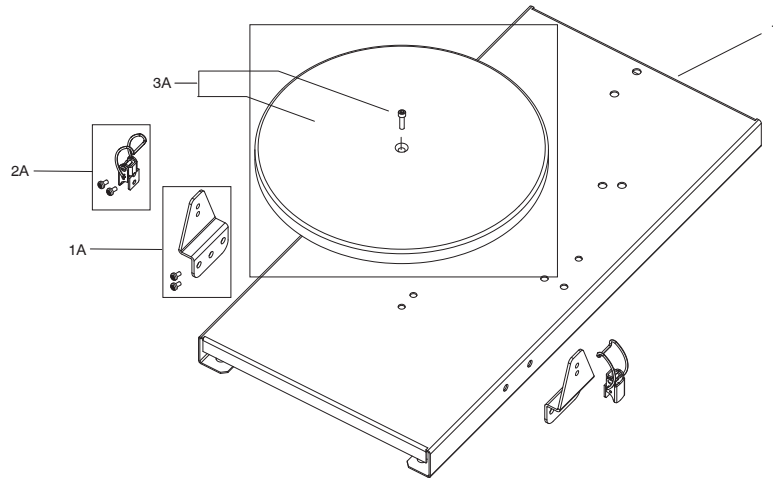

PARTS LIST

2021.12.28

TABLE OF CONTENTS

L221 - 1 - FRAME	1
L221 - 2 - CONTAINER UNIT	3
L221 - 3 - FILTER GROUP	5
L221 - 4 - FILTER GROUP	7
L221 - 5 - SUCTION UNIT	9
L221 - 6 - ELECTRIC SYSTEM	11
L221 - 7 - ELECTRIC SYSTEM	13

Part Notes:

[1] - CONTACT PM IN ZOCCA

Pos.	Artikel-Nr.	Menge	Variante	Notes
1	4083000791	1	CONTAINER D220 VHW R9003	
1	4083000792	1	CONTAINER D220 VHW SS	
2	Z8 17004	1	Anschlußdichtung D40	
1A	4089100711	1	LABELS KIT VHW200	
2A	40000400	1	KIT DEFLECTOR D40 FE	
2A	40000402	1	KIT DEFLECTOR D40 INOX	[1]
3A	40000399	1	KIT INLET FE D40	
3A	40000401	1	KIT INLET INOX D40	[1]
4A	40000385	1	KIT COMPLETE INLET FE D40	
4A	40000386	1	KIT COMPLETE INLET INOX D40	[2]
NS	4083000805		CONT. COMP. D220 R9003 VHW200	
NS	4083000934		CONT.COMP.D220 SS ATEX VHW200 AU CAB.GR.	