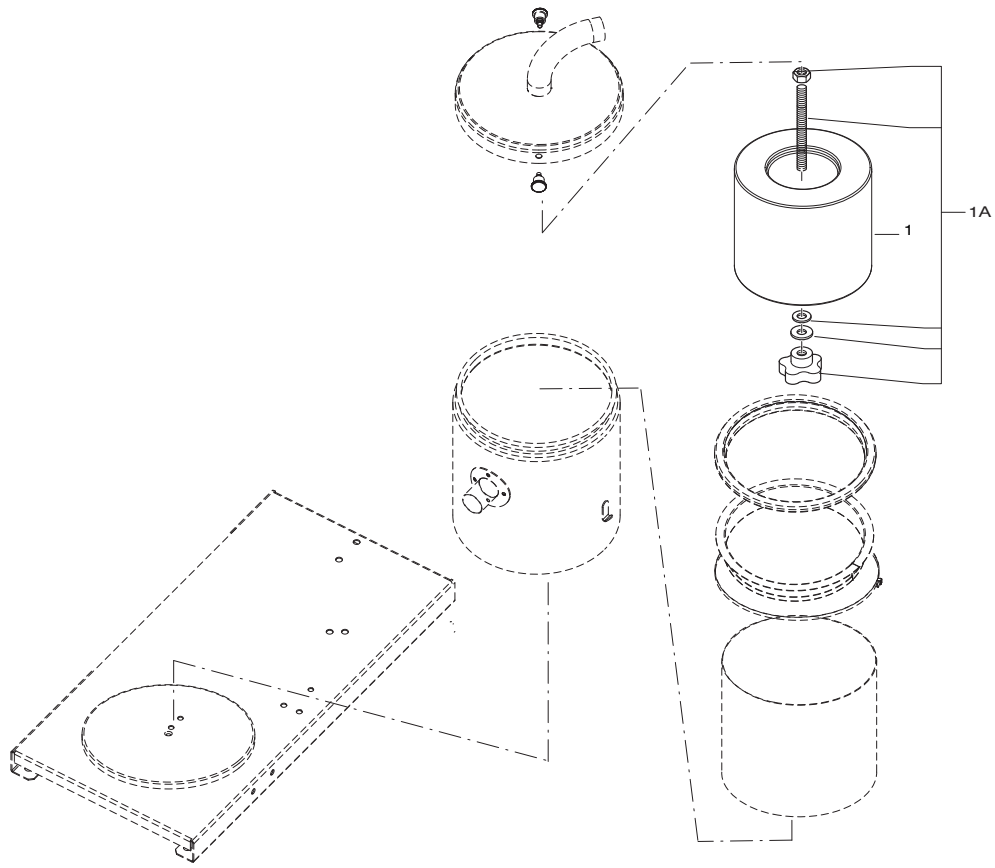

Part Notes:

[1] - CONTACT PM IN ZOCCA

Pos.	Artikel-Nr.	Menge	Variante	Notes
1	4083000791	1	CONTAINER D220 VHW R9003	
1	4083000792	1	CONTAINER D220 VHW SS	
2	Z8 17004	1	Anschlußdichtung D40	
1A	4089100711	1	LABELS KIT VHW200	
2A	40000400	1	KIT DEFLECTOR D40 FE	
2A	40000402	1	KIT DEFLECTOR D40 INOX	[1]
3A	40000399	1	KIT INLET FE D40	
3A	40000401	1	KIT INLET INOX D40	[1]
4A	40000385	1	KIT COMPLETE INLET FE D40	
4A	40000386	1	KIT COMPLETE INLET INOX D40	[2]
NS	4083000805		CONT. COMP. D220 R9003 VHW200	
NS	4083000934		CONT.COMP.D220 SS ATEX VHW200 AU CAB.GR.	

Part Notes:

- [1] - GUARANTEE DATE EXPIRED
- [2] - CONTACT PM IN ZOCCA

Pos.	Artikel-Nr.	Menge	Variante	Notes
1	4083101382	1	LID D220 VHW R9003	
1	4083101383	1	LID D220 VHW SS	
2	4081701124	1	FILTER RING GASKET D220 VHW	
2	4081701125	1	FILTER RING GASKET D220 VHW SILICONE	
3	4081500254	1	Filterring D220 FE	
3	4081500255	1	FILTER RING D220 VHW SS	[1]
4	Z8 18076	1	Filterschelle	
5	Z8 17036	1	Taschenfilter Ø220mm Polyester	
1A	4089100662	1	POSITIONING PISTON SPRING KIT VHW210	
2A	4089100712	1	KIT CAGE VHW200	
2A	4089100713	1	KIT CAGE SS VHW200	
3A	4083300414	1	Filter komplett D220	
3A	4083300416	1	FILTER COMPLETE D220 VHW SS	
NS	4081801383	1	FILTER BLOCK TIE D220 SS AISI304	[1]

Part Notes:

[1] - CONTACT PM IN ZOCCA

Pos.	Artikel-Nr.	Menge	Variante	Notes
1	Z8 17262	1	Absolutfilter AD VHW360/3VT H14	
1A	4089100665	1	Absolutfilter AU VHW210	

Pos.	Artikel-Nr.	Menge	Variante	Notes
1	4089100703	1	HOSE KIT VHWHOSE KIT VHW	
2	4083200812	1	FITTING D40 1 1/4 50MM	
3	Z8 13064	1	Netz D80	
4	Z7 20001	1	Zwischenstück Gummi Ø 40	

Part Notes:

[1] - CONTACT PM IN ZOCCA

Pos.	Artikel-Nr.	Menge	Variante	Notes
1	Z8 391079	1	Kabel	
2	4083901674	1	CABLE SUP.4G2,5 FROR.6 M BLADE TERMINAL	[1]
1A	4089100715	1	SUCTION UNIT KIT VHW200/210 SINGLE-PHASE	
2A	40000877	1	GROUND CABLE KIT	[1]
3A	4089100666	1	E.B. SUPPORT PLATE KIT VHW210	[1]
4A	4089100716	1	E.B. KIT VHW200	[1]
5A	4089100717	1	E.B. KIT COMPLETE VHW200	[1]