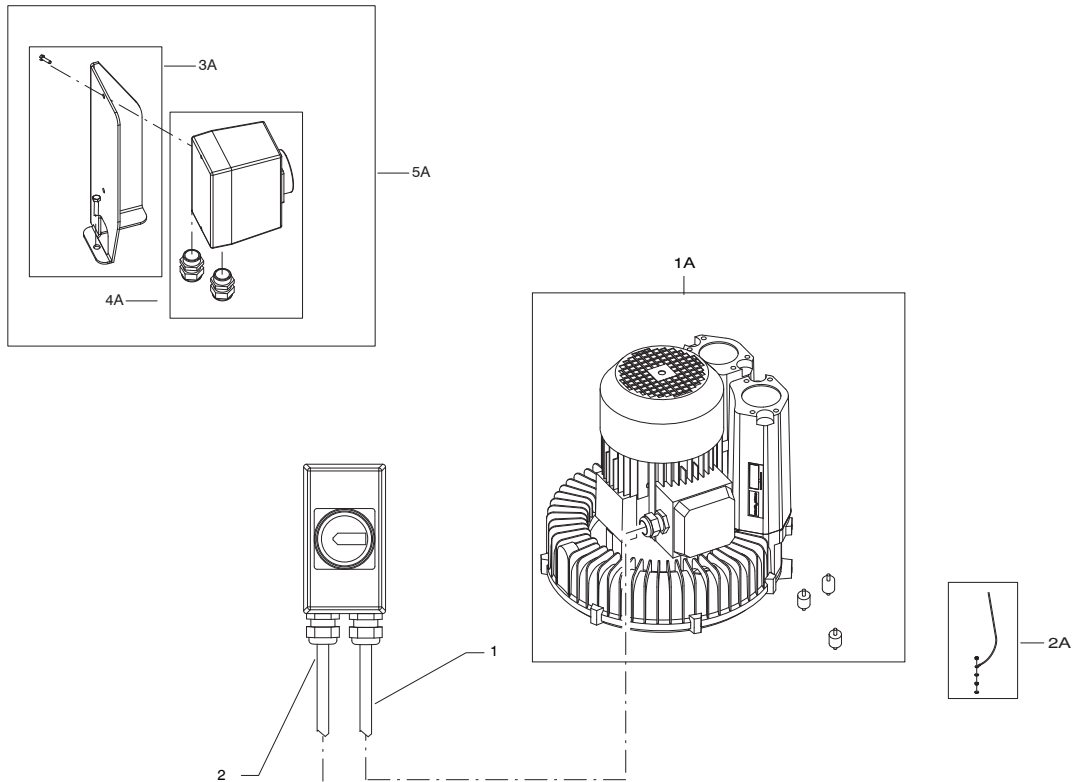

Part Notes:

[1] - CONTACT PM IN ZOCCA

Pos.	Artikel-Nr.	Menge	Variante	Notes
1	4083000791	1	CONTAINER D220 VHW R9003	
1	4083000792	1	CONTAINER D220 VHW SS	
2	Z8 17004	1	Anschlußdichtung D40	
1A	4089100711	1	LABELS KIT VHW200	
2A	40000400	1	KIT DEFLECTOR D40 FE	
2A	40000402	1	KIT DEFLECTOR D40 INOX	[1]
3A	40000399	1	KIT INLET FE D40	
3A	40000401	1	KIT INLET INOX D40	[1]
4A	40000385	1	KIT COMPLETE INLET FE D40	
4A	40000386	1	KIT COMPLETE INLET INOX D40	[2]
NS	4083000805		CONT. COMP. D220 R9003 VHW200	
NS	4083000934		CONT.COMP.D220 SS ATEX VHW200 AU CAB.GR.	

Part Notes:

[1] - CONTACT PM IN ZOCCA

Pos.	Artikel-Nr.	Menge	Variante	Notes
1	Z8 17262	1	Absolutfilter AD VHW360/3VT H14	
1A	4089100665	1	Absolutfilter AU VHW210	

Pos.	Artikel-Nr.	Menge	Variante	Notes
1	4089100703	1	HOSE KIT VHWHOSE KIT VHW	
2	4083200812	1	FITTING D40 1 1/4 50MM	
3	Z8 13064	1	Netz D80	
4	Z7 20001	1	Zwischenstück Gummi Ø 40	

Pos.	Artikel-Nr.	Menge	Variante	Notes
1	Z8 391079	1	Kabel	
2	4083901674	1	CABLE SUP.4G2,5 FROR.6 M BLADE TERMINAL	[1]
1A	4089100714	1	SUCTION UNIT KIT VHW200	
2A	40000877	1	GROUND CABLE KIT	[1]
3A	4089100666	1	E.B. SUPPORT PLATE KIT VHW210	[1]
4A	4089100716	1	E.B. KIT VHW200	[1]
5A	4089100717	1	E.B. KIT COMPLETE VHW200	[1]

Part Notes:

[1] - CONTACT PM IN ZOCCA

Pos.	Artikel-Nr.	Menge	Variante	Notes
1	Z8 391079	1	Kabel	
2	4083901674	1	CABLE SUP.4G2,5 FROR.6 M BLADE TERMINAL	[1]
1A	4089100715	1	SUCTION UNIT KIT VHW200/210 SINGLE-PHASE	
2A	40000877	1	GROUND CABLE KIT	[1]
3A	4089100666	1	E.B. SUPPORT PLATE KIT VHW210	[1]
4A	4089100716	1	E.B. KIT VHW200	[1]
5A	4089100717	1	E.B. KIT COMPLETE VHW200	[1]