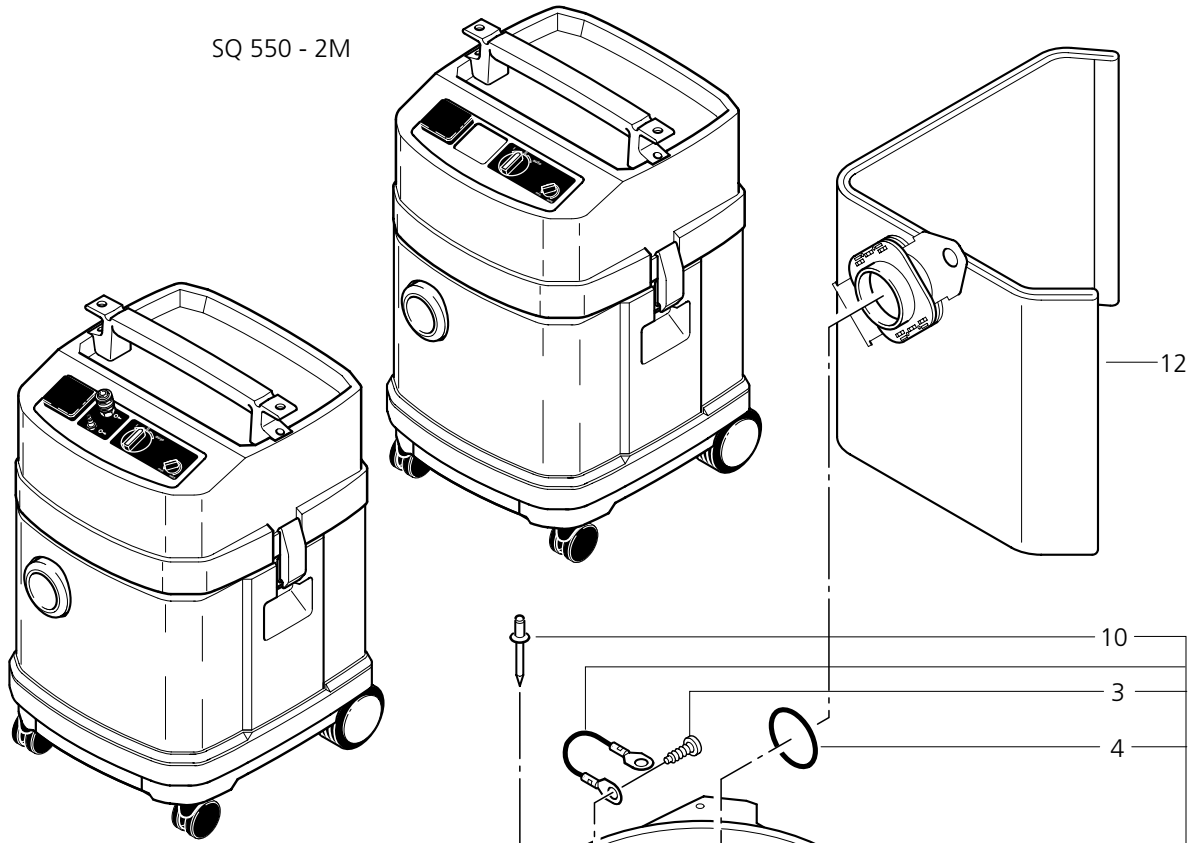

SQ 550 - 3M

SQ 550 - 2M