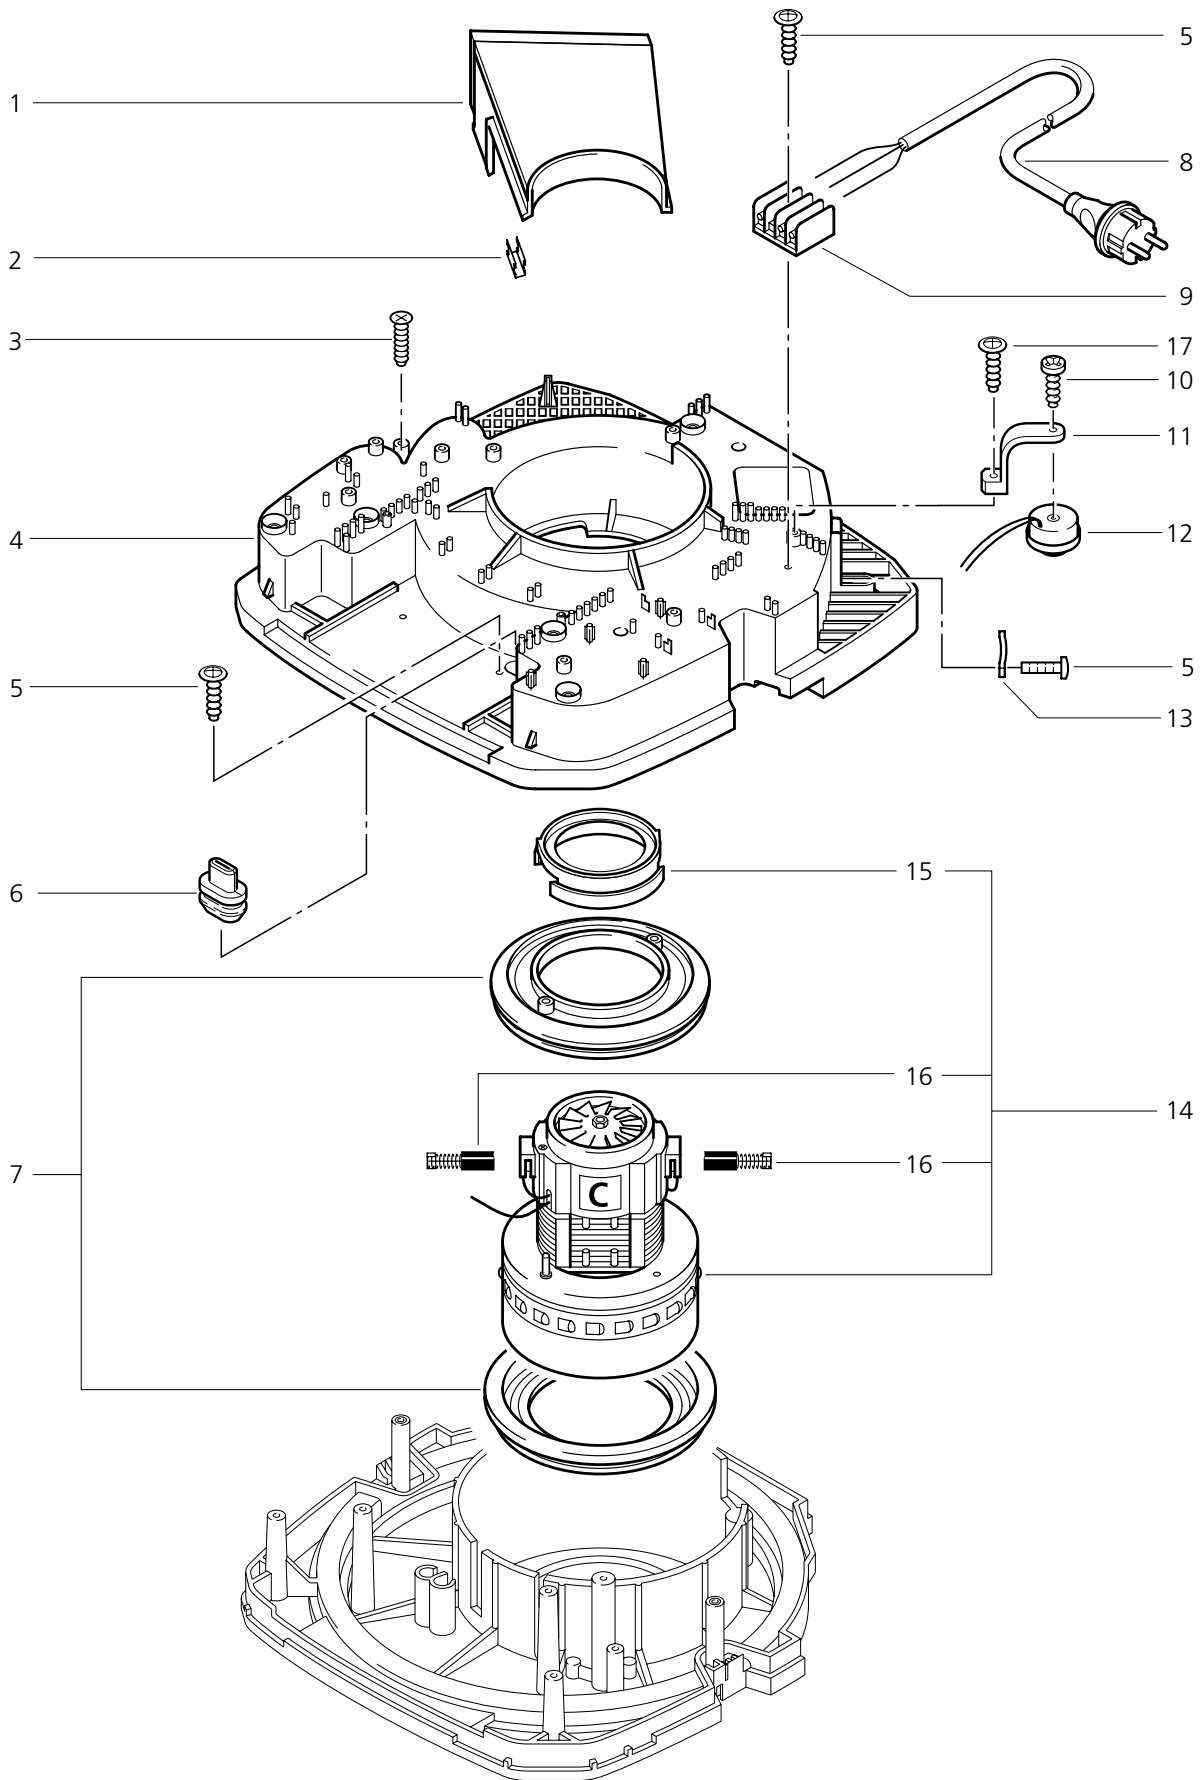

(Bitte die Artikelnummer ohne Leerzeichen eingeben)

POS.	NO.	BEZEICHNUNG	DESCRIPTION	DESIGNATION
1	44172	Haube		
2	42840	Handgriff	Handle	Poignée
3	11257	Schraube Senk- M 6x 90	Countersunk screw M6x90	Vis à tête fraisée M6x90 DIN 913
4	65298	Schaltkasten SQ 550-3M		
	65299	Schaltkasten SQ 550-2M		
5	46247	Hülse	Bush	Douille
6	243611	Drehknopf		
7	9868	O-Ring 10x2,5	O-Ring 10x2,5	Joint torique 10x2,5
8	25450	Schalter		
9	18274	Schraube Senk- M 4x 12	Countersunk screw M4x12	Vis à tête fraisée M4x12 DIN 913
10	46296	Steckdose *D* *EU*	Plug socket *D*	Prise électrique *D*
11	63851	Abdeckrahmen mit Klappdeckel		
12	11254	Schraube KA3,5x10	Screw KA3,5x10	Vis KA3,5x10
13	43694	Drehknopf	Turning knob	Bouton
14	32257	O-Ring 21,0 x1,5	O-Ring 21,0x1,5	Joint torique 21,0x1,5
15	46929	Drehzahlregelung 230V		
16	4036	Schraube Bl- 2,9x 9,5	Sheet metal screw 2,9x9,5	Vis autotaraudeuse 2,9x9,5 DIN 913
17	54898	El. Strömungsmessung 230V		
18	14808	Schlauchkupplung SQ 550-3M		
19	14809	Nippel SQ 550-3M	Connecting Piece	Raccord
20	60392	Strömungswächter SQ 550-3M		
21	31663	Halter	Support	Support