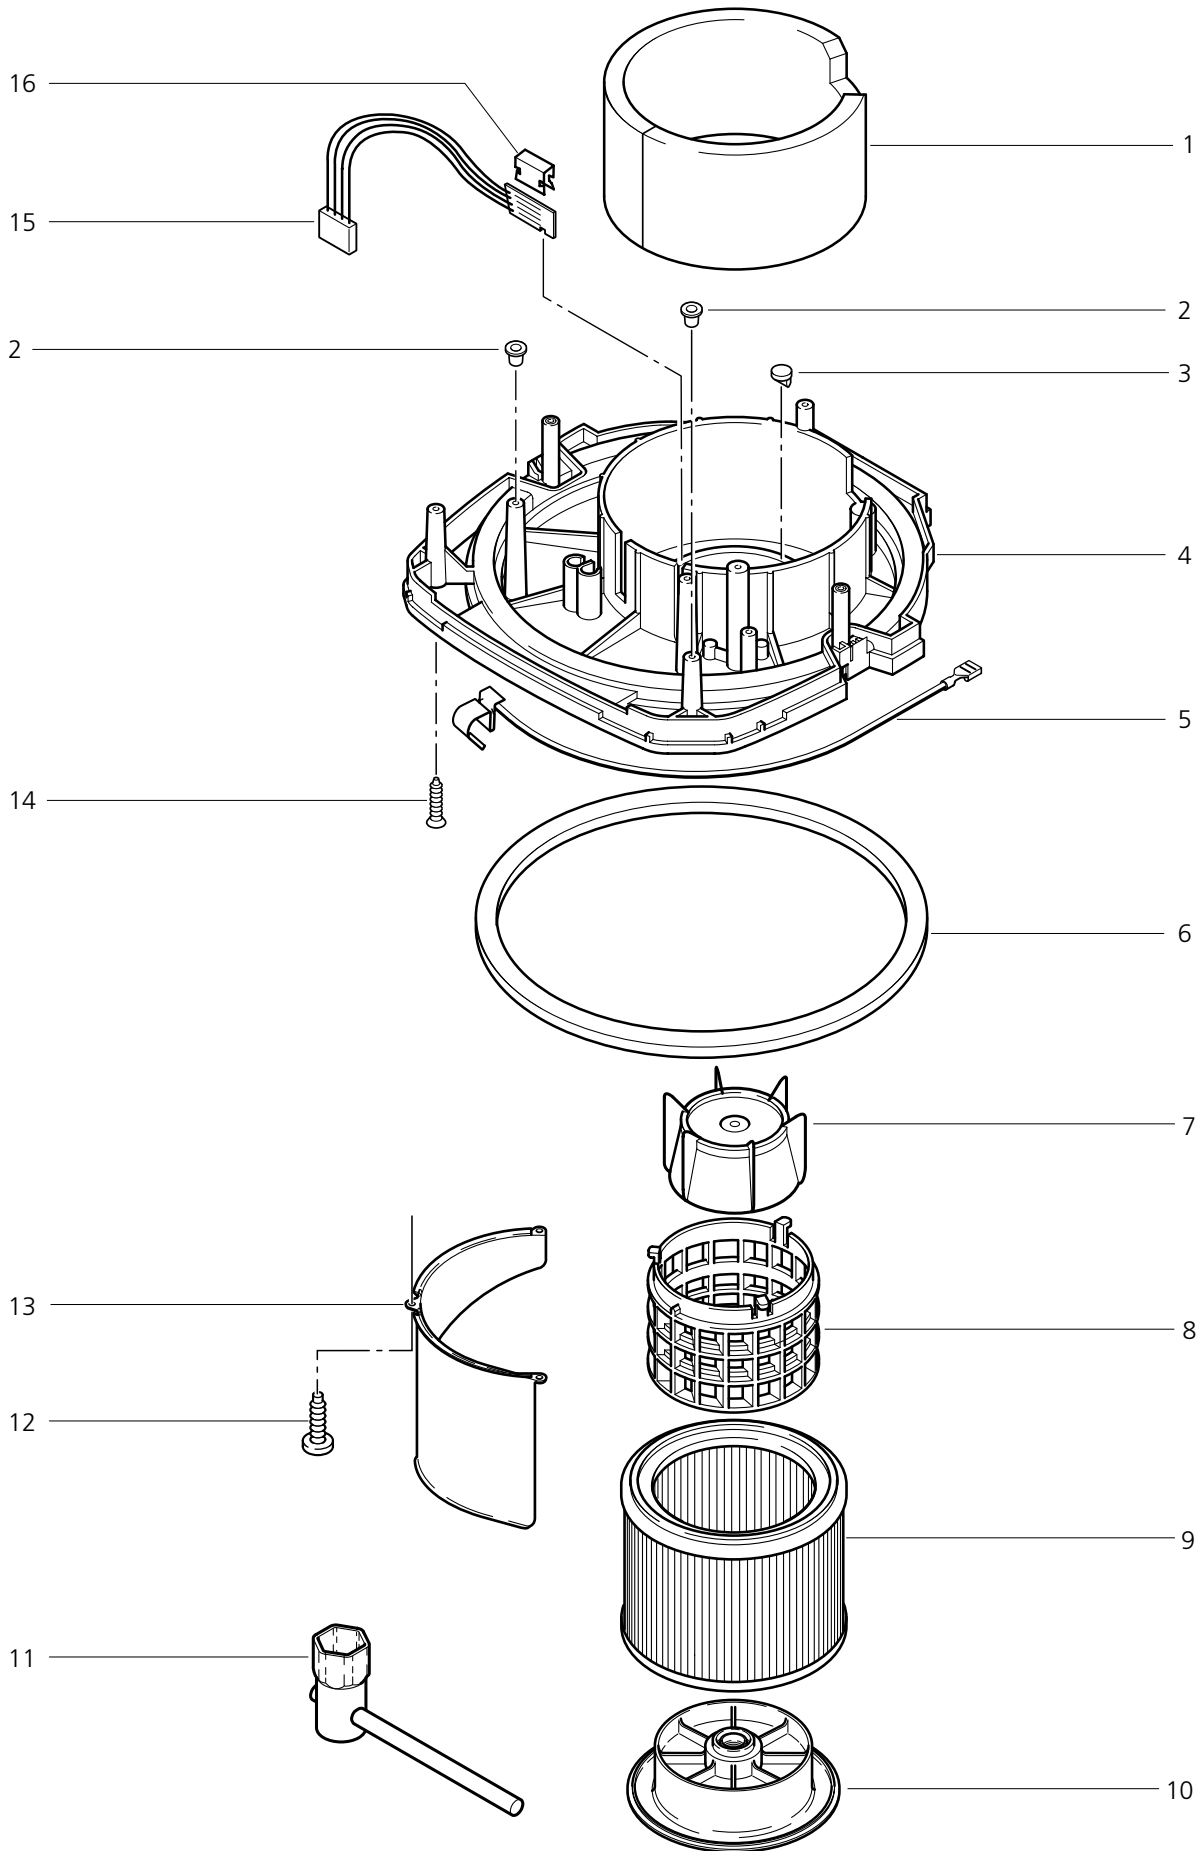

POS.	NO.	BEZEICHNUNG	DESCRIPTION	DESIGNATION
1	47014	Dämmplatte	Soundproofing liner	Absorbeur
2	48414	Stopfen	Plug	Bouchon
3	46640	Scheibe 16,1x2	Washer 16,1x2	Rondelle 16,1x2
4	44239	Trägerplatte	Carrier plate	Plaque de support
5	26792	Kontaktfeder	Contact spring	Ressort de contact
6	11222	Dichtring	Packing ring	Anneau d'isolation
7	11835	Schwimmer	Float	Flotteur
8	46418	Filterstützkorb	Filter frame	Panier support filtre
9	60077	Filterelement "M"		
10	60241	Filterspannscheibe		
11	60466	Steckschlüssel SW 24		
12	11565	Schraube KA50x18	Screw PT 5x18	Vis autotaraudeuse PT 5x18
13	60245	Abweiser		
14	11253	Schraube KA5,0x20	Screw KA5,0x20	Vis KA5,0x20
15	54897	Strömungssensor		
16	11286	Steckklammer	Spring catch	Clips