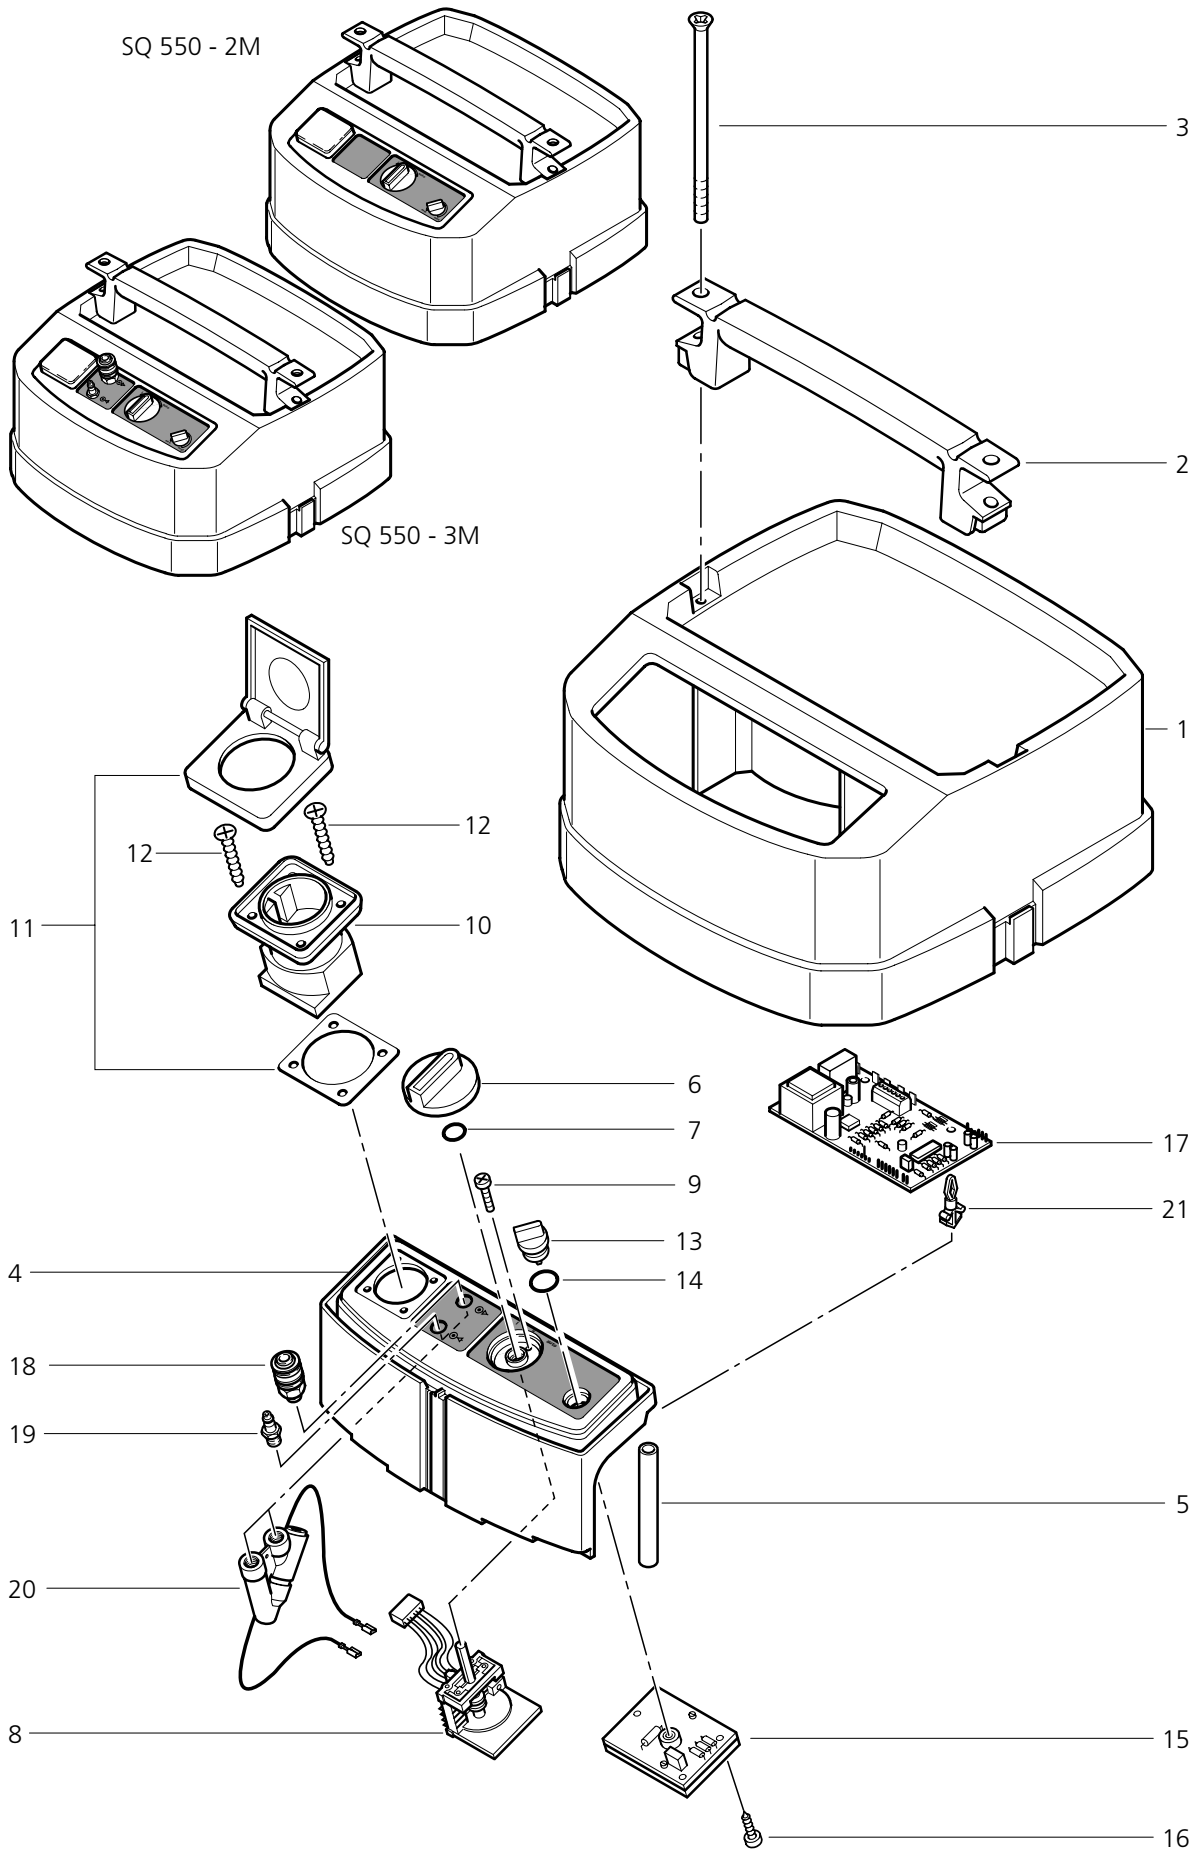

(Bitte die Artikelnummer ohne Leerzeichen eingeben)

POS.	NO.	BEZEICHNUNG	DESCRIPTION	DESIGNATION
1	44172	Haube		
2	42840	Handgriff	Handle	Poignée
3	11257	Schraube Senk- M 6x 90	Countersunk screw M6x90	Vis à tête fraisée M6x90 DIN 913
4	65298	Schaltkasten SQ 550-3M		
	65299	Schaltkasten SQ 550-2M		
5	46247	Hülse	Bush	Douille
6	243611	Drehknopf		
7	9868	O-Ring 10x2,5	O-Ring 10x2,5	Joint torique 10x2,5
8	25450	Schalter		
9	18274	Schraube Senk- M 4x 12	Countersunk screw M4x12	Vis à tête fraisée M4x12 DIN 913
10	46296	Steckdose *D* *EU*	Plug socket *D*	Prise électrique *D*
11	63851	Abdeckrahmen mit Klappdeckel		
12	11254	Schraube KA3,5x10	Screw KA3,5x10	Vis KA3,5x10
13	43694	Drehknopf	Turning knob	Bouton
14	32257	O-Ring 21,0 x1,5	O-Ring 21,0x1,5	Joint torique 21,0x1,5
15	46929	Drehzahlregelung 230V		
16	4036	Schraube Bl- 2,9x 9,5	Sheet metal screw 2,9x9,5	Vis autotaraudeuse 2,9x9,5 DIN 913
17	54898	El. Strömungsmessung 230V		
18	14808	Schlauchkupplung SQ 550-3M		
19	14809	Nippel SQ 550-3M	Connecting Piece	Raccord
20	60392	Strömungswächter SQ 550-3M		
21	31663	Halter	Support	Support