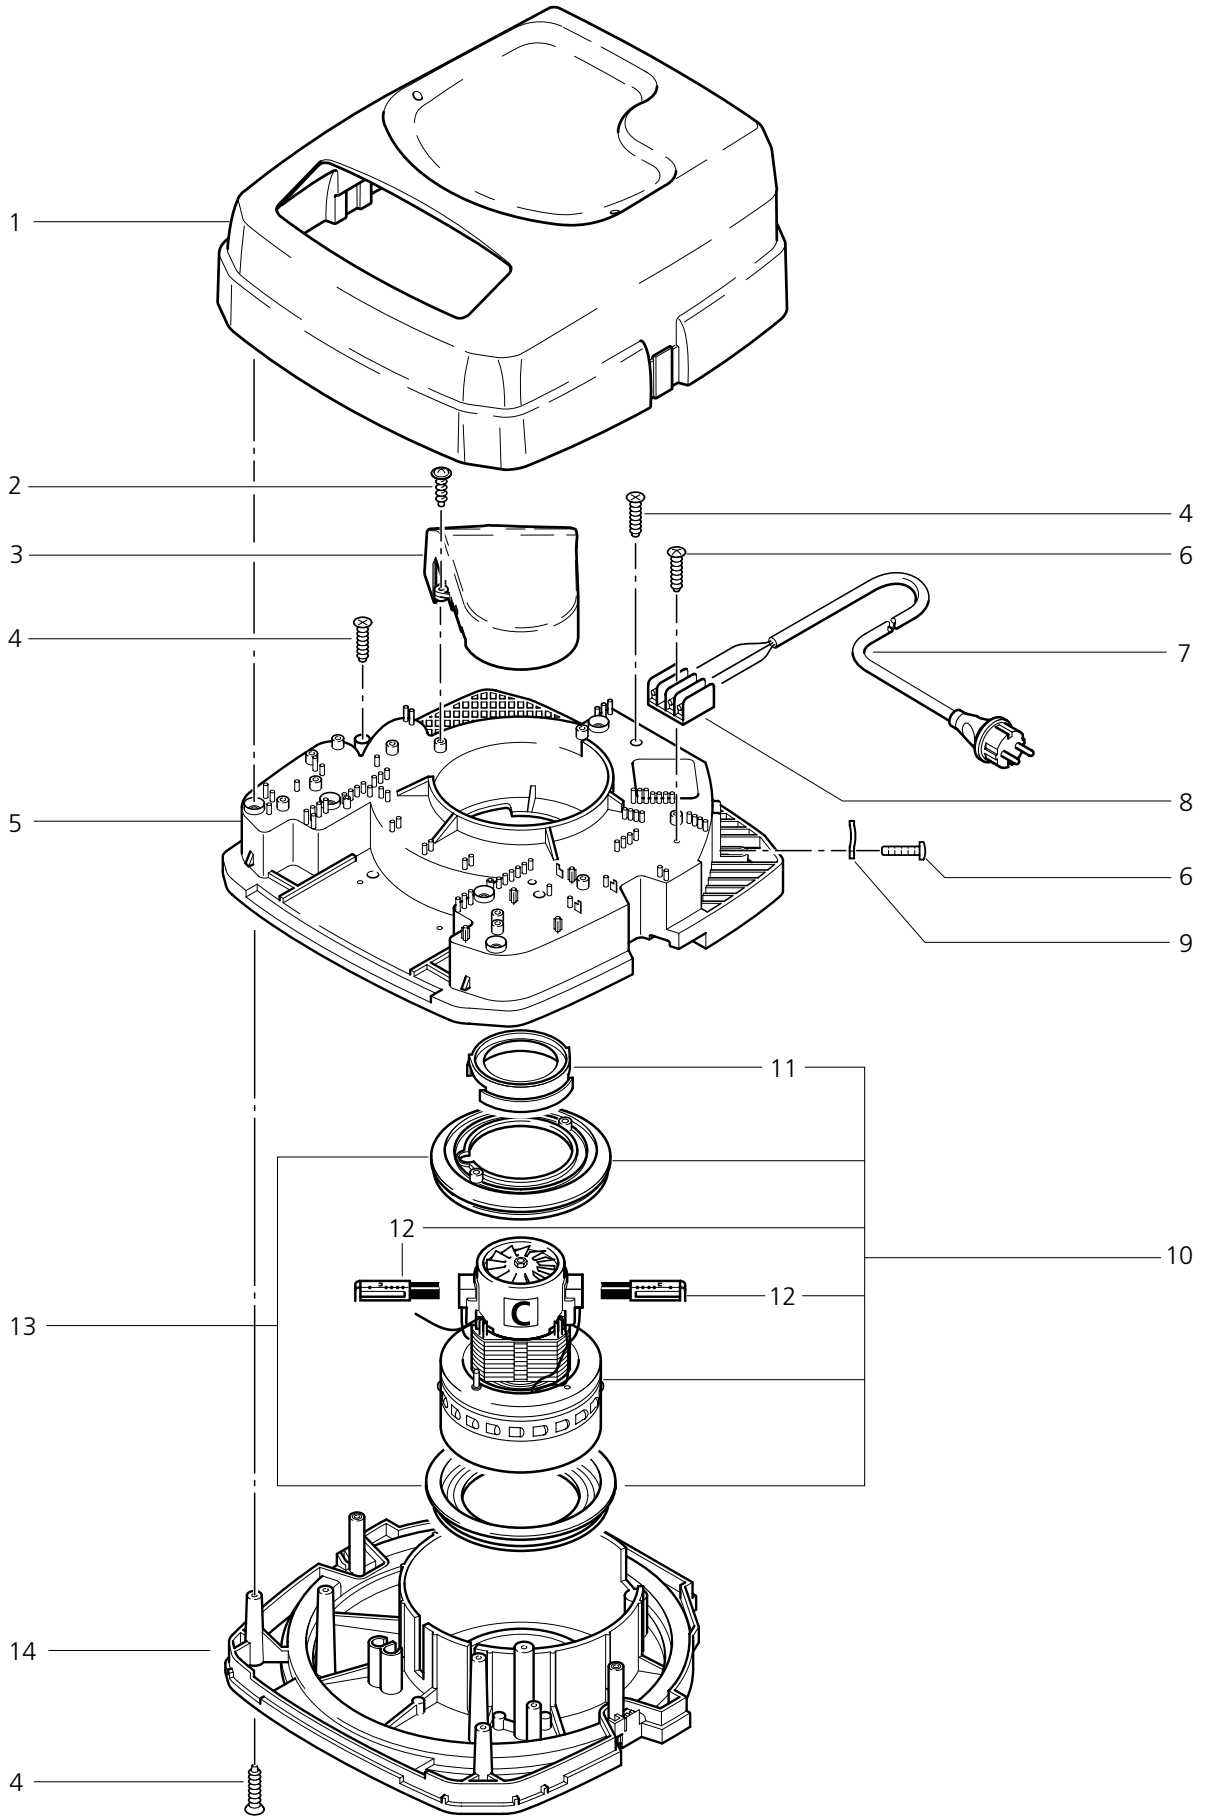

**einfach die Artikelnummer in die Suchmaske eingeben**

**(Bitte die Artikelnummer ohne Leerzeichen eingeben)**

POS.	NO.	BEZEICHNUNG	DESCRIPTION	DESIGNATION
1	26801	Griff	Handle	Poignée
2	10029	Schraube KA5,0x25	Screw KA5,0x25	Vis KA5,0x25
3	243611	Drehknopf		
4	9868	O-Ring 10x2,5	O-Ring 10x2,5	Joint torique 10x2,5
5	18274	Schraube Senk- M 4x 12	Countersunk screw M4x12	Vis à tête fraisée M4x12 DIN 913
6	11254	Schraube KA3,5x10	Screw KA3,5x10	Vis KA3,5x10
◇	7	11379 Schlauch DN 3 x1,5	Hose DN 3x1,5	Tuyau DN 3x1,5
8	15125	Schlauchtülle DN 3	Hose liner DN3	Embout DN3
9	61268	Füllstandssteuerung SQ 650-61 *EU*CH*GB,230V* SQ 650-71 *EU*		
	61434	Füllstandssteuerung 17 Gallon AE SQ 650-71 *GB,110V*		
10	4036	Schraube Bl- 2,9x 9,5	Sheet metal screw 2,9x9,5 D	Vis autotaraudeuse 2,9x9,5 D
11	61266	Schalter Dreh 16(5)A 250V		
12	64459	Schaltkasten	Control panel	
13	63851	Abdeckrahmen mit Klappdeckel		
14	46296	Steckdose *D*	Plug socket *D*	Prise électrique *D*
15	11254	Schraube KA3,5x10	Screw KA3,5x10	Vis KA3,5x10
16	5644	Hülse	Bush	Douille
◇	ACHTUNG! - Meterware - Bitte bei Bestellung gewünschte Länge angeben!			
◇	ATTENTION! - Lengths in metres - Please indicate required length when ordering!			
◇	ATTENTION! - Longueurs par mètre - Préciser la longueur à la commande!			