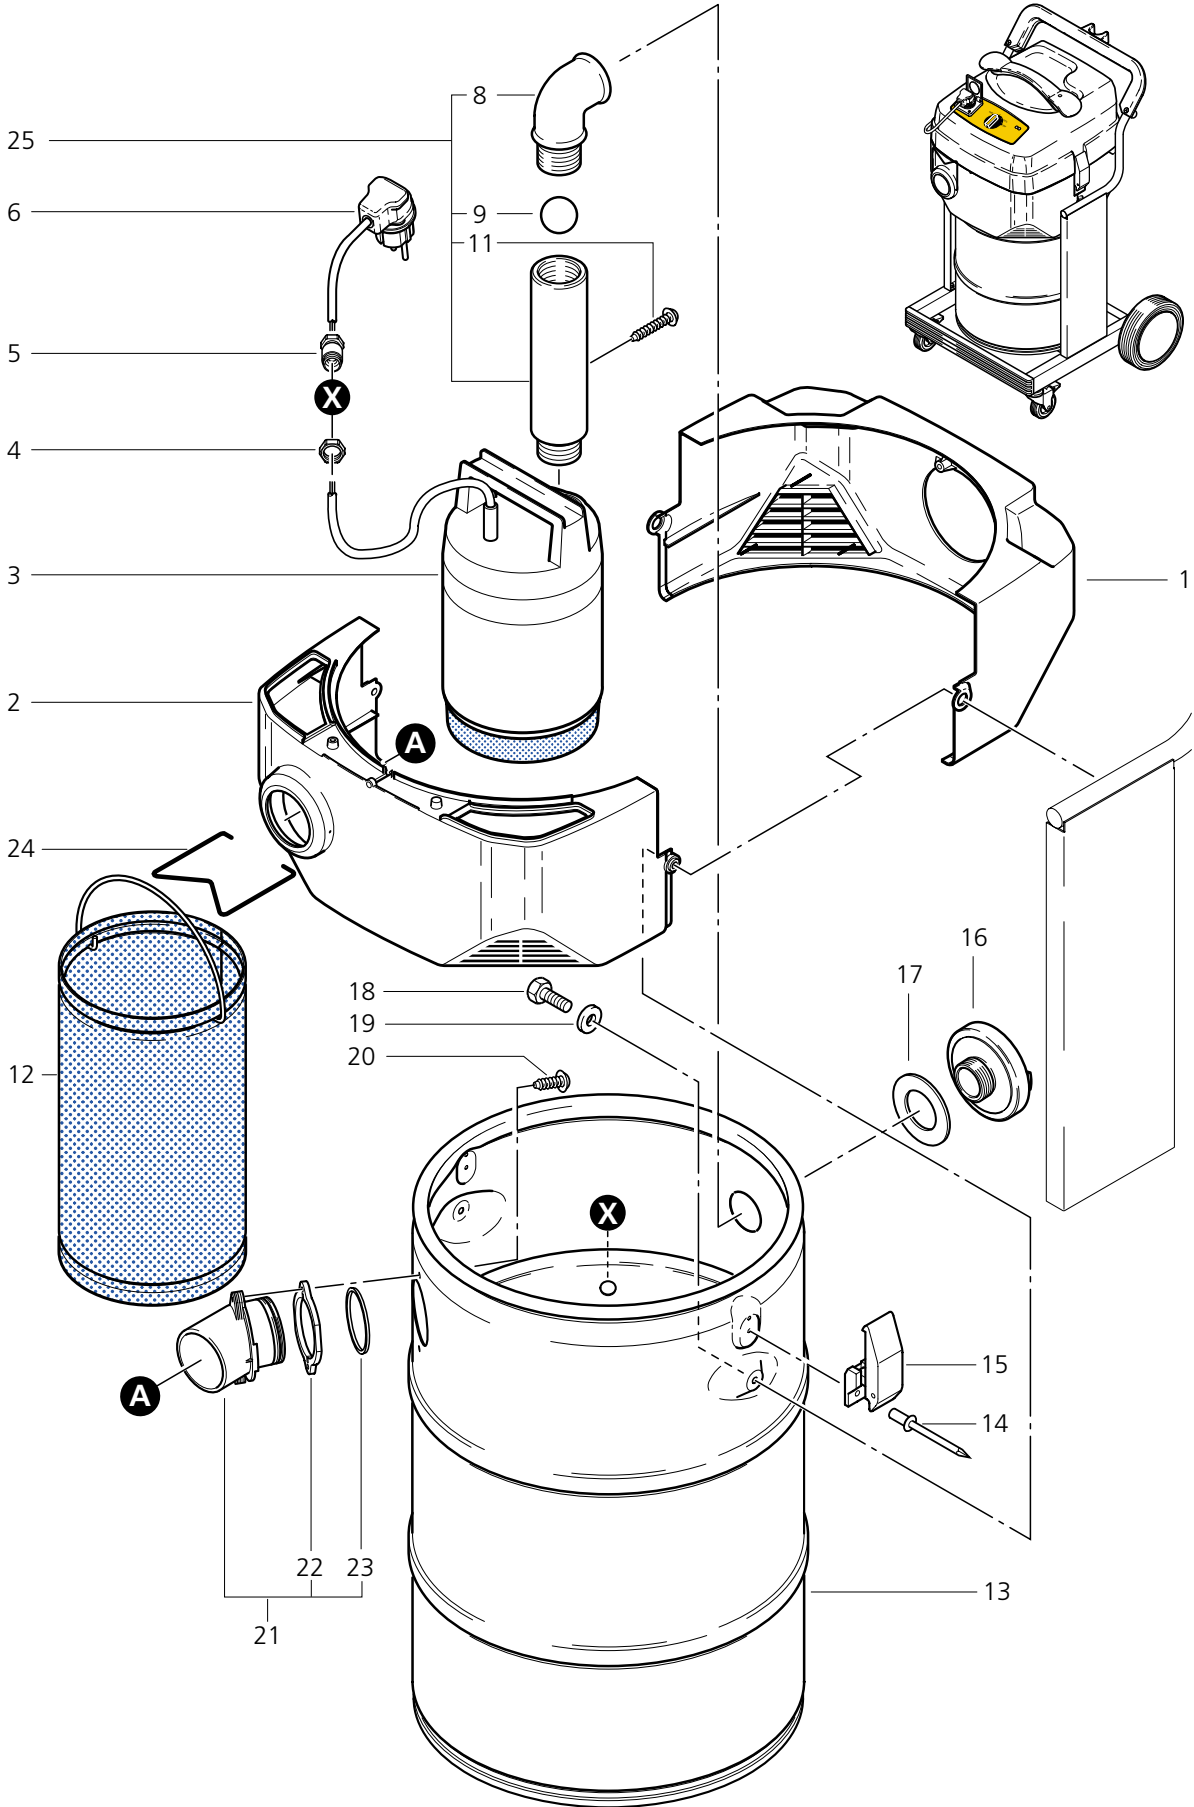

POS.	NO.	BEZEICHNUNG	DESCRIPTION	DESIGNATION
1	61455	Gürtel		
2	60738	Gürtel		
3	61148	Tauchpumpe 230V/50Hz SQ 650-61 *EU*CH*GB,230V* SQ 650-71 *EU*		
	61269	Tauchpumpe 115V/60Hz 17 Gallon AE SQ 650-71 *GB,110V*		
4	1458	Mutter PG 9	Hexagon nut PG9	Ecrou 6 pans PG9
5	1456	Kabelverschr. PG 9 MS	CABLE SCREWING	
6	11832	Schuko-Winkelstecker	SCHUKO-PLUG	
8	21678	Winkel A-1.1/4 ZN		
9	34385	Gummikugel D 35	RUBBER BALL	
11	43341	Schraube KA5,0x30	Screw KA5,0x30	Vis KA5,0X30
12	29206	Grobschmutzkorb		
13	29207	Schmutzbehälter		
14	11691	Blindniet 4,0x10x8	Rivet 4,0x10x8 DIN 7337	Rivet 4,0x10x8 DIN 7337
15	19880	Verschlussklammer	Spring catch	Crochet de verrouillage
16	60900	Festkupplung		
17	60901	Dichtung D42x 58x3		
18	17847	Skt. Schraube M6x20 DIN 933 A2	Hexagon cap screw M6x20 D	Vis 6 pans M6x20 DIN 933 A
19	17849	Scheibe B 6,4 A2	Washer B6,4 DIN 125 A2	Rondelle B6,4 DIN 125 A2
20	11565	Schraube KA50x18	Screw PT 5x18	Vis autotaraudeuse PT 5x18
21	60059	Fitting DN50		
22	46223	Ring	Ring	Entretoise
23	29191	Dichtring	Packing ring	Anneau d'isolation
24	45906	Bügel SQ 650-71 *EU*	Bracket	Arceau
25	62244	Rückflußverhinderer