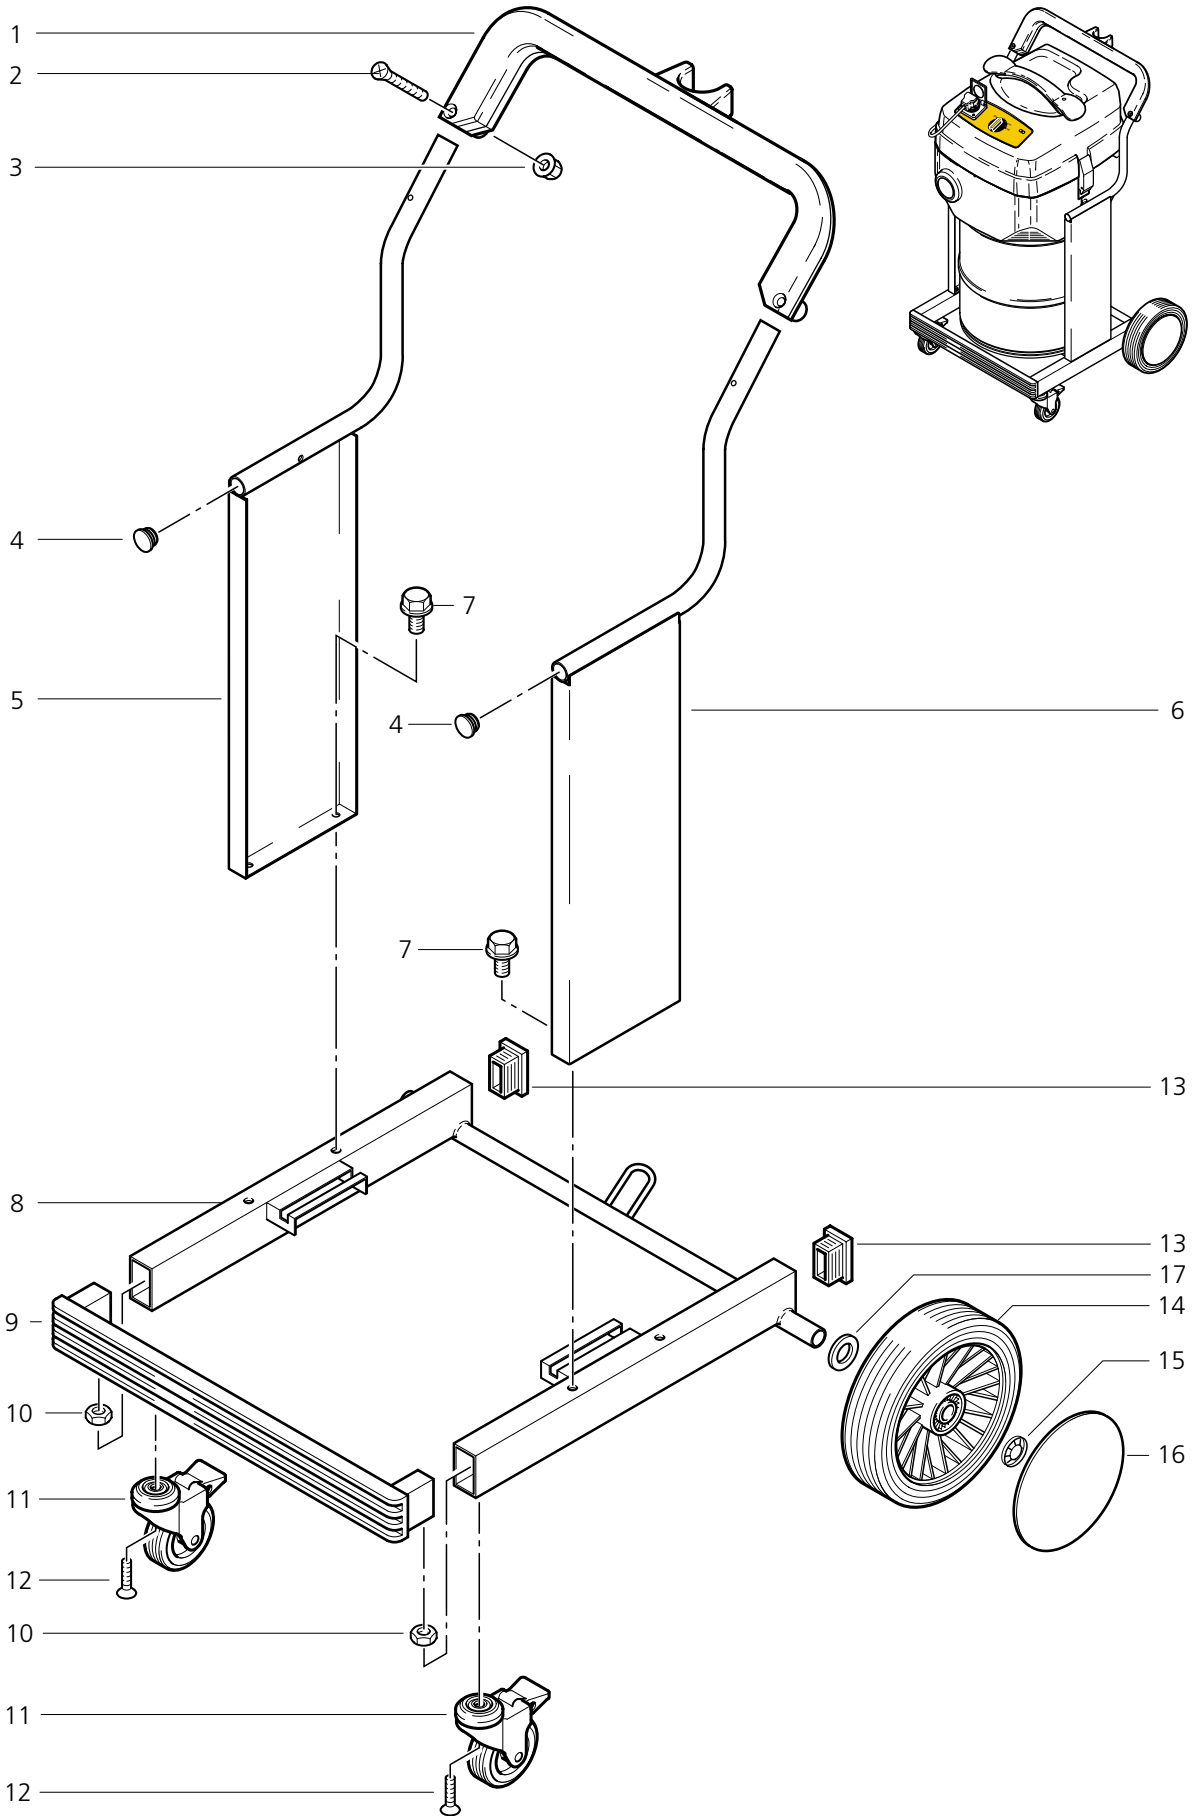

SQ650-61
SQ650-71

SQ
17GallonAE

POS.	NO.	BEZEICHNUNG	DESCRIPTION	DESIGNATION
1	46134	Schubbügel	Handlebar	Guidon
2	17737	Schraube Senk- M 6x 40	Countersunk screw M6x40 [Vis à tête fraisée M6x40 DIN 913	
3	12496	Sicherungsmutter M6	Nut M6	Ecrou M6
4	60767	Lamellenstopfen		
5	65380	Blende		
6	65209	Blende		
7		Skt. Schraube M 6X 12		
8	60741	Grundrahmen		
9	46301	Blende	Sheating	Coffrage
10		Mutter M8 DIN 934	Hexagon nut M8 DIN 934	Ecrou 6 pans M8 DIN 934
11	11474	Lenkrolle	Caster D75	Roulette de guidage D75
12	30738	Schraube Senk- M 8x 30		
13	7895	Kappe	Cap	Capuchon
14	48647	Rad D200	Wheel D200	Roue D200
15	47302	Klemmring	Clamping ring	Rondelle frein
16	65213	Radkappe		
17	51374	Scheibe 21 x3	Washer 21x3,0 DIN 125	Rondelle 21x3,0 DIN 125