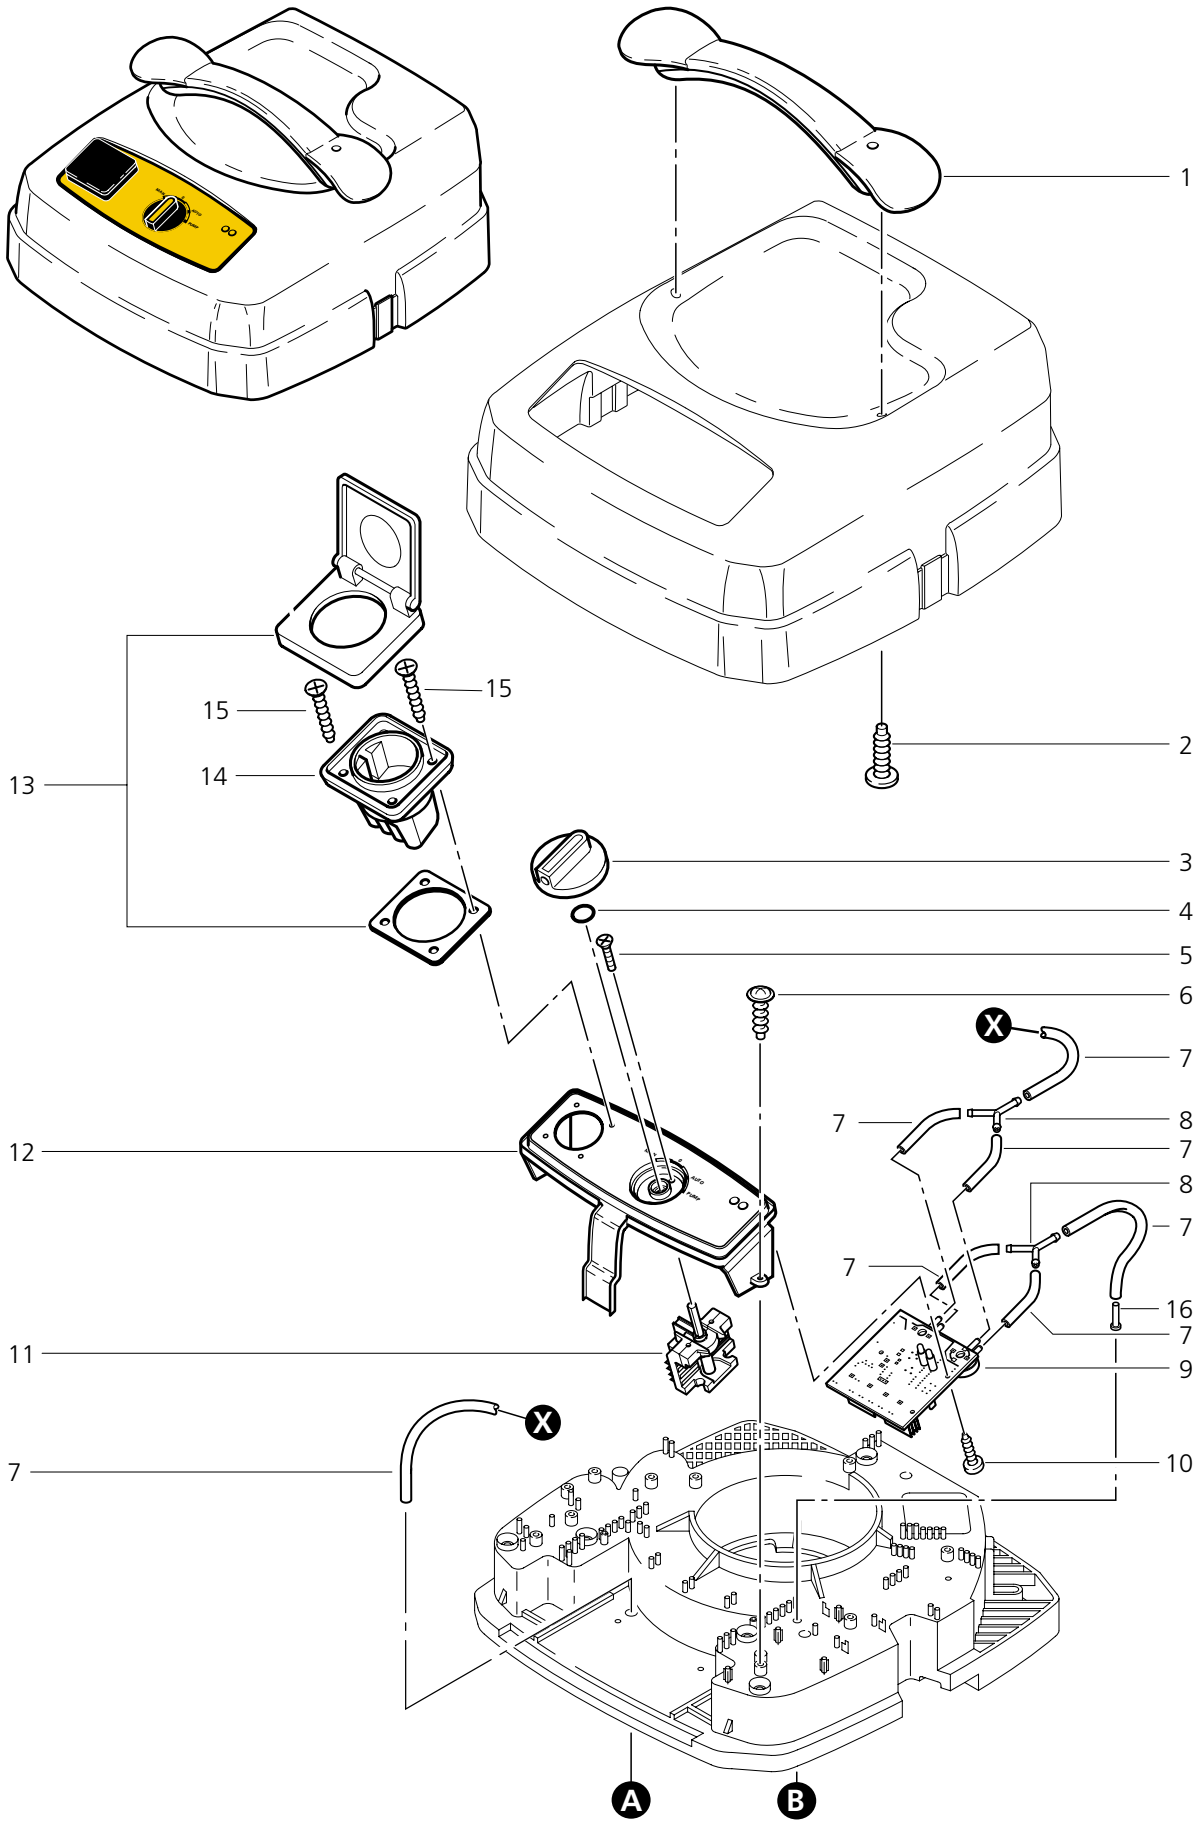

**SQ 650-61**  
**SQ 650-71**  
**SQ 17 Gallon AE**

**Spare parts**  
**Ersatzteile**  
**Pièces détachées**

64367  
010200

**ALTO<sup>®</sup>**

**Total Cleaning  
Confidence<sup>™</sup>**

**WAP**  
**TECHNOLOGY**

**einfach die Artikelnummer in die Suchmaske eingeben**

**(Bitte die Artikelnummer ohne Leerzeichen eingeben)**

POS.	NO.	BEZEICHNUNG	DESCRIPTION	DESIGNATION
1	26801	Griff	Handle	Poignée
2	10029	Schraube KA5,0x25	Screw KA5,0x25	Vis KA5,0x25
3	243611	Drehknopf		
4	9868	O-Ring 10x2,5	O-Ring 10x2,5	Joint torique 10x2,5
5	18274	Schraube Senk- M 4x 12	Countersunk screw M4x12	Vis à tête fraisée M4x12 DIN 913
6	11254	Schraube KA3,5x10	Screw KA3,5x10	Vis KA3,5x10
◇	7	11379 Schlauch DN 3 x1,5	Hose DN 3x1,5	Tuyau DN 3x1,5
8	15125	Schlauchtülle DN 3	Hose liner DN3	Embout DN3
9	61268	Füllstandssteuerung SQ 650-61 *EU*CH*GB,230V* SQ 650-71 *EU*		
	61434	Füllstandssteuerung 17 Gallon AE SQ 650-71 *GB,110V*		
10	4036	Schraube Bl- 2,9x 9,5	Sheet metal screw 2,9x9,5 D	Vis autotaraudeuse 2,9x9,5 D
11	61266	Schalter Dreh 16(5)A 250V		
12	64459	Schaltkasten	Control panel	
13	63851	Abdeckrahmen mit Klappdeckel		
14	46296	Steckdose *D*	Plug socket *D*	Prise électrique *D*
15	11254	Schraube KA3,5x10	Screw KA3,5x10	Vis KA3,5x10
16	5644	Hülse	Bush	Douille
◇	ACHTUNG! - Meterware - Bitte bei Bestellung gewünschte Länge angeben!			
◇	ATTENTION! - Lengths in metres - Please indicate required length when ordering!			
◇	ATTENTION! - Longueurs par mètre - Préciser la longueur à la commande!			