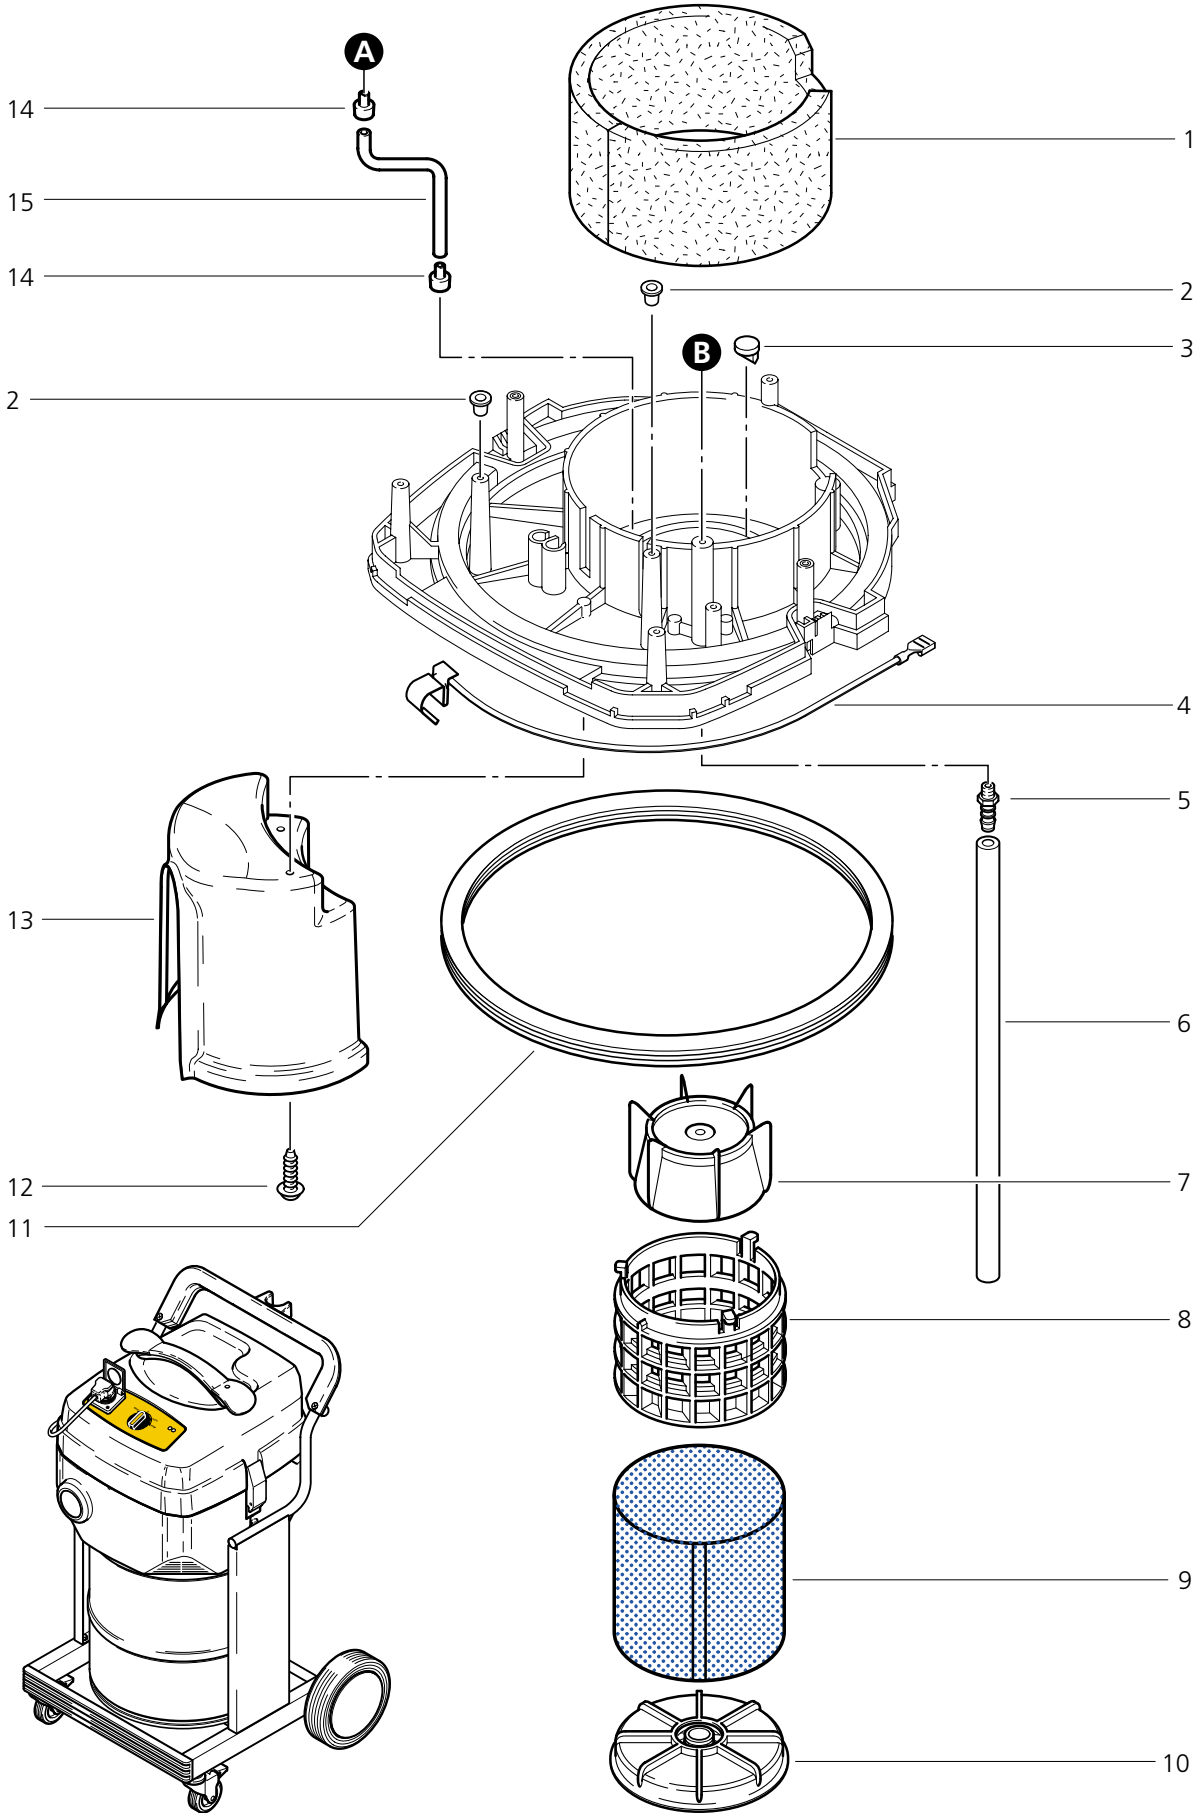

SQ650-61
SQ650-71

SQ
17GallonAE

POS.	NO.	BEZEICHNUNG	DESCRIPTION	DESIGNATION
1	47014	Dämmplatte	Soundproofing liner	Absorbeur
2	48414	Stopfen	Plug	Bouchon
3	46640	Scheibe 16,1x2	Washer 16,1x2	Rondelle 16,1x2
4	26792	Kontaktfeder	Contact spring	Ressort de contact
5	9915	Schlauchtülle DN10	Hose liner G-DN10 R¼ PA	Embout G-DN10 R¼ PA
6	61439	Schlauch		
7	11835	Schwimmer	Float	Flotteur
8	46418	Filterstützkorb	Filter frame	Panier support filtre
9	15475	Filtersieb (Kurz)	FILTER STRAINER (SHORT)	
10	34454	Filterspannscheibe	FILTER STRAINER DISC	
11	11222	Dichtring	Packing ring	Anneau d'isolation
12	10028	Schraube KA5,0x14	Screw KA5,0x14	Vis KA5,0x14
13	29209	Abweiser		
14	11125	Adapter	Adapter	Adapteur
◇	15	Schlauch DN 3 x1,5	Hose DN 3x1,5	Tuyau DN 3x1,5
◇ ACHTUNG! - Meterware - Bitte bei Bestellung gewünschte Länge angeben!				
◇ ATTENTION! - Lengths in metres - Please indicate required length when ordering!				
◇ ATTENTION! - Longueurs par mètre - Préciser la longueur à la commande!