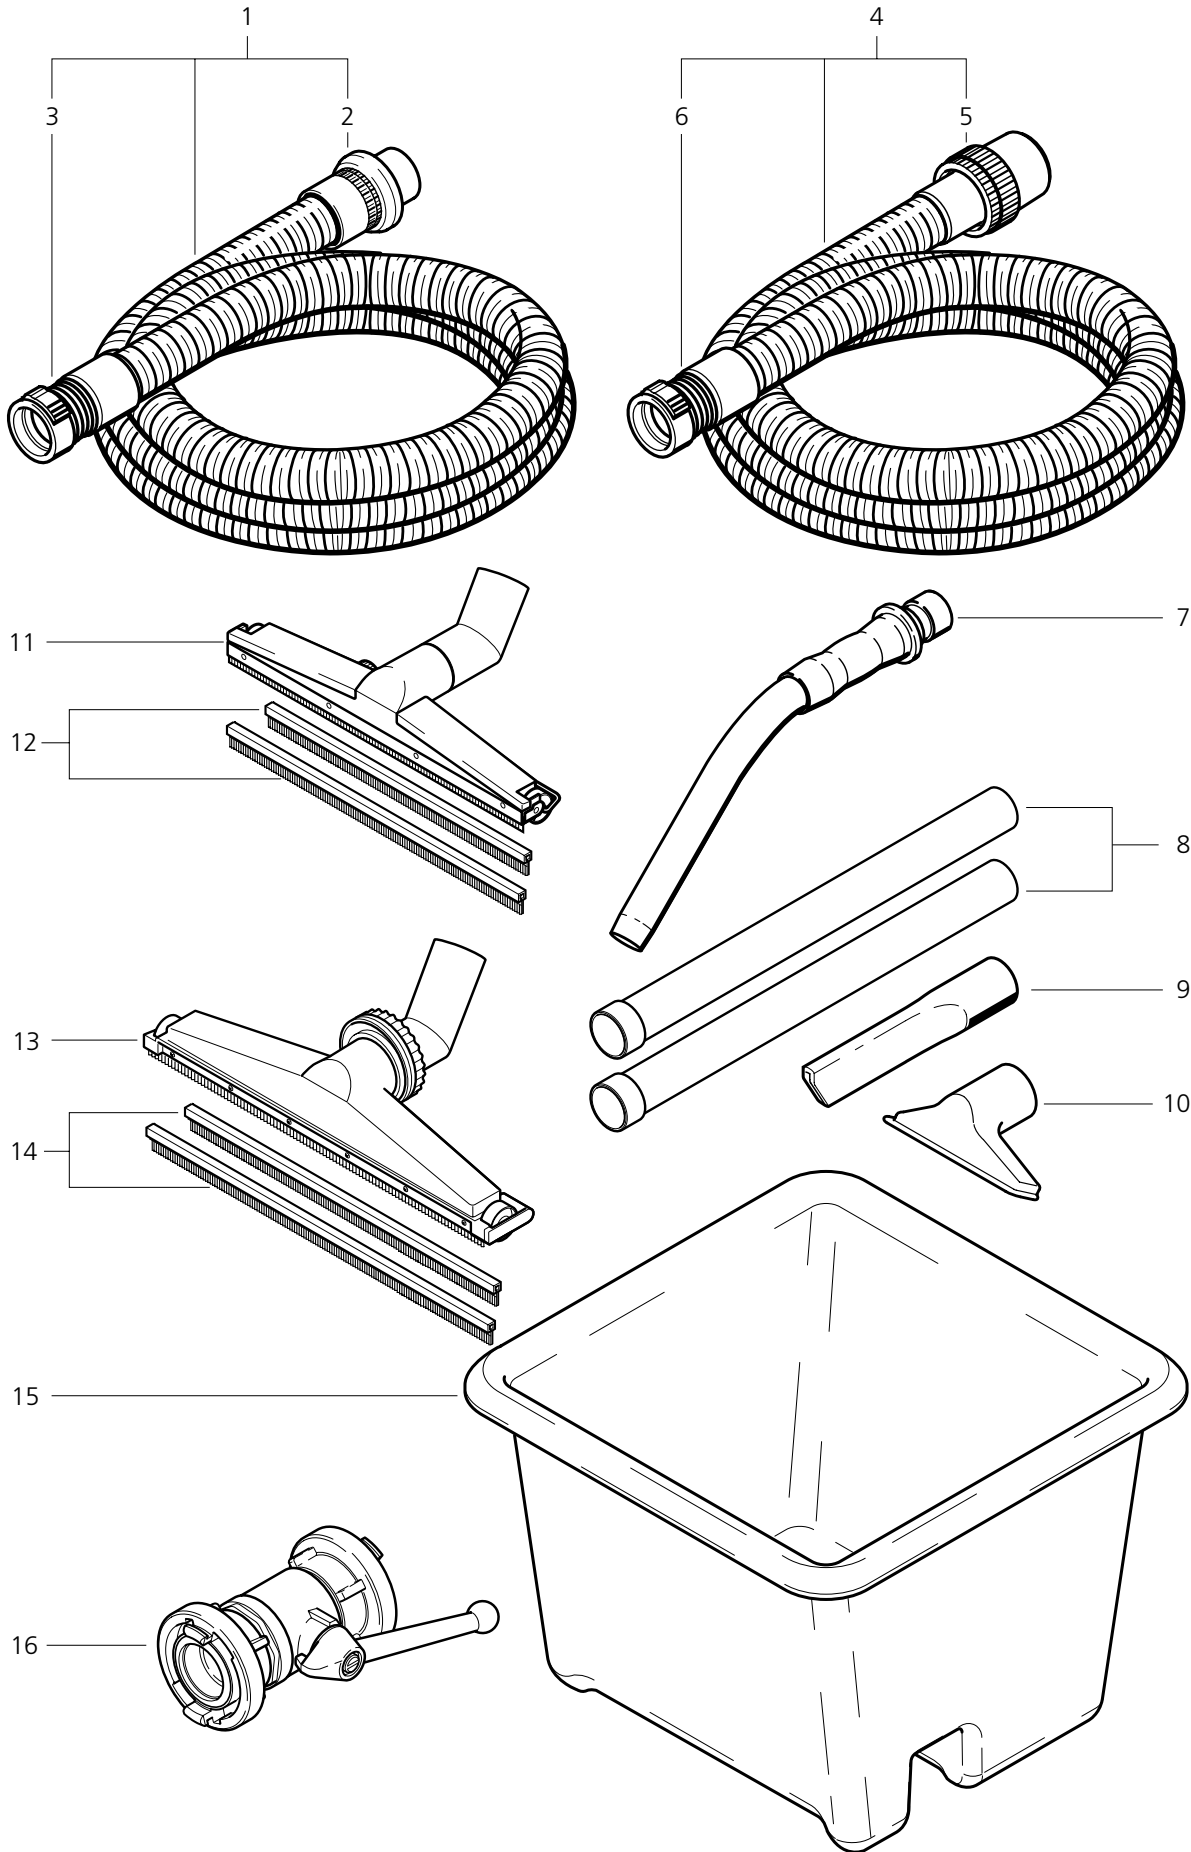

SQ650-61
SQ650-71

SQ
17GallonAE

POS.	NO.	BEZEICHNUNG	DESCRIPTION	DESIGNATION
1	61779	Saugschlauch 36x 4000 Ölbest		
2	29829	Muffe DN36 drehbar		
3	46690	Schlauchmuffe D 36	Hose socket DN 36	Manchon DN 36
4	25537	Saugschlauch 36x 4000	Suction hose D36x4000mm	Tuyau d'aspiration D36x4000
5	15102	Schlauchmuffe D 36	Hose socket	Manchon
6	46690	Schlauchmuffe D 36	Hose socket DN 36	Manchon DN 36
7	46691	Handrohr gebogen, VA		
8	15546	Verlängerungsrohr 2-teilig VA	Extension tube	Tuyau de rallonge
9	6084	Fugendüse DN 36	Crevice tool DN 36	Embout pour jointures DN 36
10	5145	Universaldüse Alu	Universal nozzle Alu	Embout universal Alu
11	15349	Bodendüse m. Gummilippen DN3	Ground nozzle with rupper	Embout trait. sols caoutch. DN3
12	15352	Gummileisten (SET)	Rubber lips Set	Bande caoutchouc rechange
13	5149	Spezialbodendüse D36	SPECIAL GROUND NOZZLE	EMBOUT PLAST.CANNEL.+RO
14	6114	Gummilippen (SET)	SPARE RUBBER LIPS	BANDE CANNELEE RECHANG
15	61665	Zubehörkorb		
16	34458	Kugelhahn