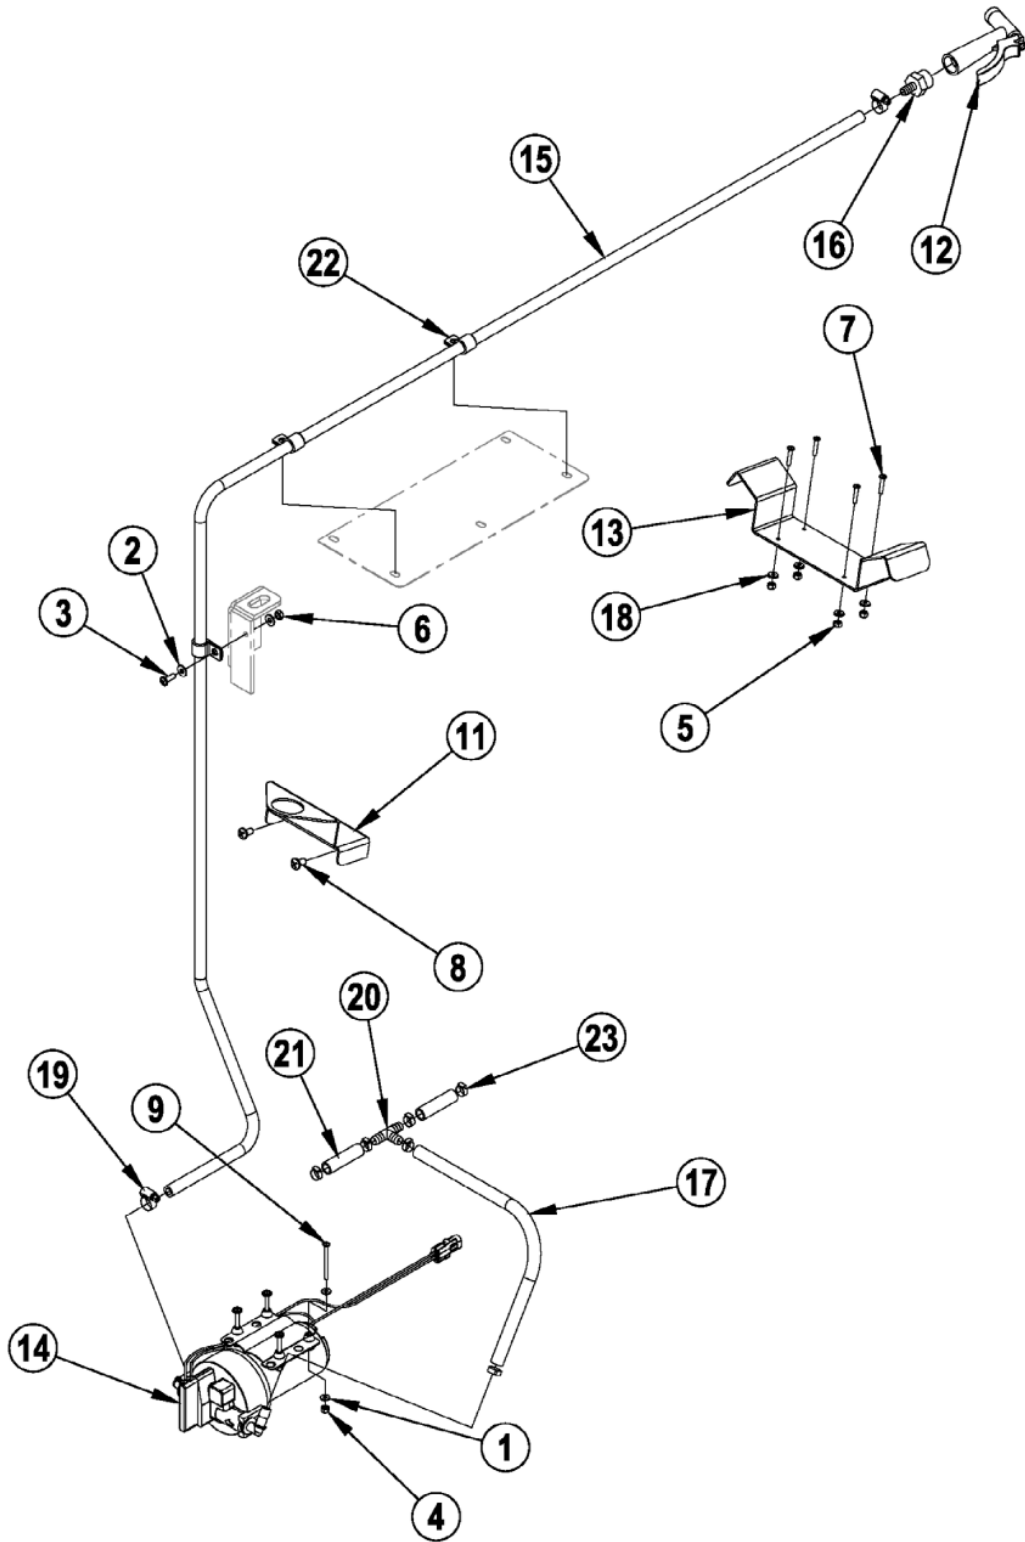

Part Notes:

- [1] - EXPIRED NO REPLACEMENT
- [2] - NOT SHOWN

Pos.	Artikel-Nr.	Menge	Variante	Notes
00	56111317	1	Brems-/Blinklicht Set	
01	56507113	2	LIGHT AMBER ROUND TURN	
02	56507849	2	GROMMET TURN LIGHT	
03	56507848	2	GROMMET TAIL LIGHT	
04	56507112	2	Blinklicht Li Vorne	
05	56507794	5	CLIP CONDUIT	
06	56110545	1	HARNES REAR SIGNAL LIGHT	
07	56477613	2	Kabelbändli 7x380mm	[1]
07	56478246	4	CABLE TIE E00549 RE438BA	[1]
07	56110546	1	HARNES FRONT SIGNAL LIGHT	

Part Notes:

[1] - NOT SHOWN

Pos.	Artikel-Nr.	Menge	Variante	Notes
00	56111346	1	Waschschlauch-Set	
01	56001954	8	WSH FLT SAE 10	
02	56002098	2	Scheibe	
03	56002507	1	SCR PAN PHIL 1/4-20 X .75	
04	56002768	4	1/4-20 NYLOC NUT	
05	56002836	4	NUT HEX NY LOC SS 10-24	
06	56002840	1	Nut 1/4 20	
07	56002898	4	SCR PAN PHIL SS 10-24X1.0	
08	56003003	2	Schraube 5/16	
09	56003503	4	SCR PAN PHIL 10-24 X 2.25	
11	56111257	1	WASH HOSE BRACKET	
12	56111349	1	SPRAY GUN	
13	56111628	1	BRACKET HOSE	
14	56111671	1	Pumpe, Handset	
15	56111675	1	HOSE POLYBRAID	
16	56111677	1	ADAPTER BARB MALE	
17	56172099	1	Schlauch PVC 0,5 x 18	
18	56209261	4	Dichtung	
19	56219932	2	Briede	
20	56262549	1	Aufsatz	
21	56392347	2	Schlauch PVC Transp. 2,5"	
22	56419120	3	CLAMP HOSE SUPPORT 56E00616	
23	2-95-04388	6	CLAMP-HOSE-FEEDWATER IDEAL6203	[1]

Part Notes:

[1] - EXPIRED USE 722030

Pos.	Artikel-Nr.	Menge	Variante	Notes
00	56111535	1	Fahrerkomfortsitz	
01	56001939	8	Flachdichtung 5/16	
02	56002956	4	Schraube HEX LOC 5/16-18	
03	56002856	4	"Mutter Nylon LOC 5/16""	
04	56110272	1	PLATE SEAT MOUNT	
05	56111539	1	SEAT DELUXE	
06	56009122	4	Unterlegscheibe	