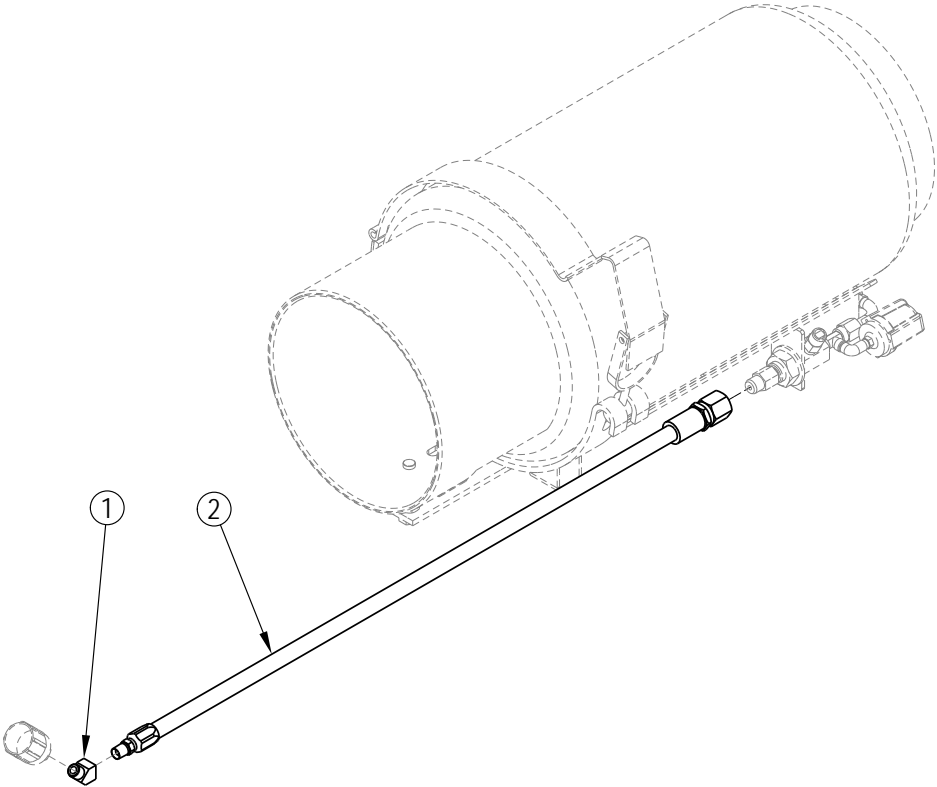

Pos.	Artikel-Nr.	Menge	Variante	Notes
0	56384523	1	HOSE-LP KIT	[1]
1	56368938	1	Verbindungsrohr	
2	56384522	1	HOSE-LP 1/4 NTPF X 5/8-18 35LG	

Part Notes:

[1] - TSB-FC-2015-019 SC8000 Propane Hose Fitting Leak