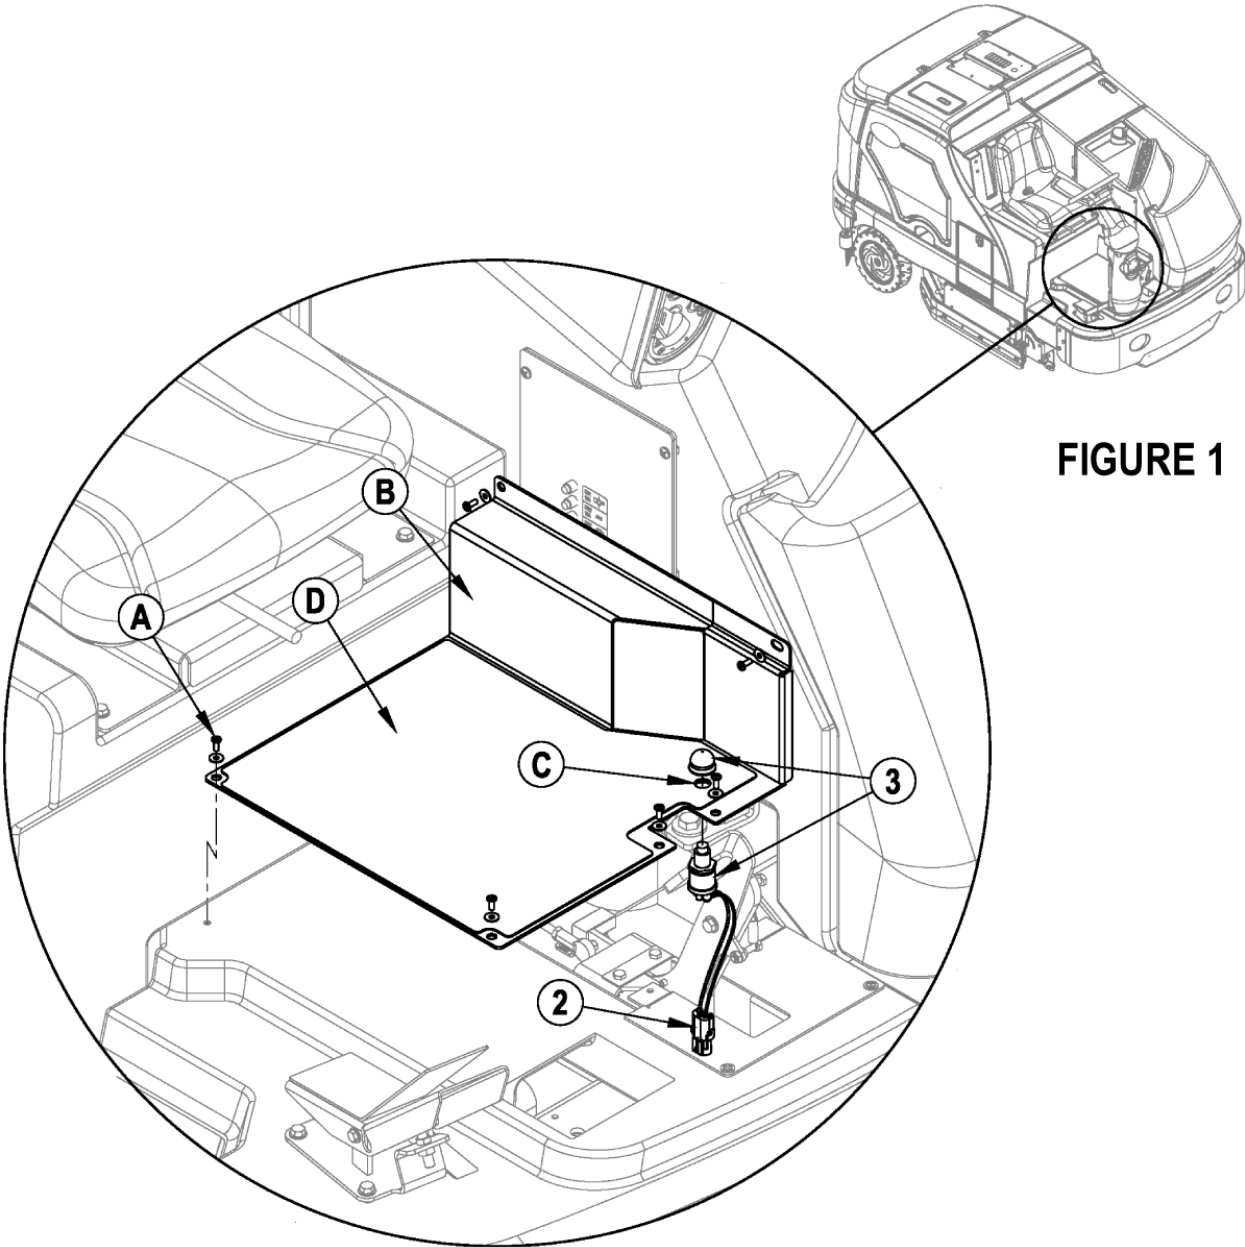

FIGURE 1

Pos.	Artikel-Nr.	Menge	Variante	Notes
00	56111733	1	Schalter Hupe Set	
02	56111734	1	HARNESS HORN SWITCH	
03	8-82-00024	1	Starterknopf	

Pos.	Artikel-Nr.	Menge	Variante	Notes
	56111848	1	Anfahrerschutzroller-Set	
1	56002680	1	Schraube 1/2 13 x 2.75	
2	56002954	2	Schraube 1/2-13x1	
3	56002961	1	SCR HEX 1/2 13 X 4.00	[1]
4	56003266	2	Sicherungsring	
5	56009018	3	SCHRAUBE 1/4-20X3/4 HP5	
6	56090002	1	INSTRUCTION SHEET	[2]
7	56111847	1	ROLLER BRACKET WELDT	
8	56409335	1	BUMPER ROLLER	
9	56409336	1	PIN	