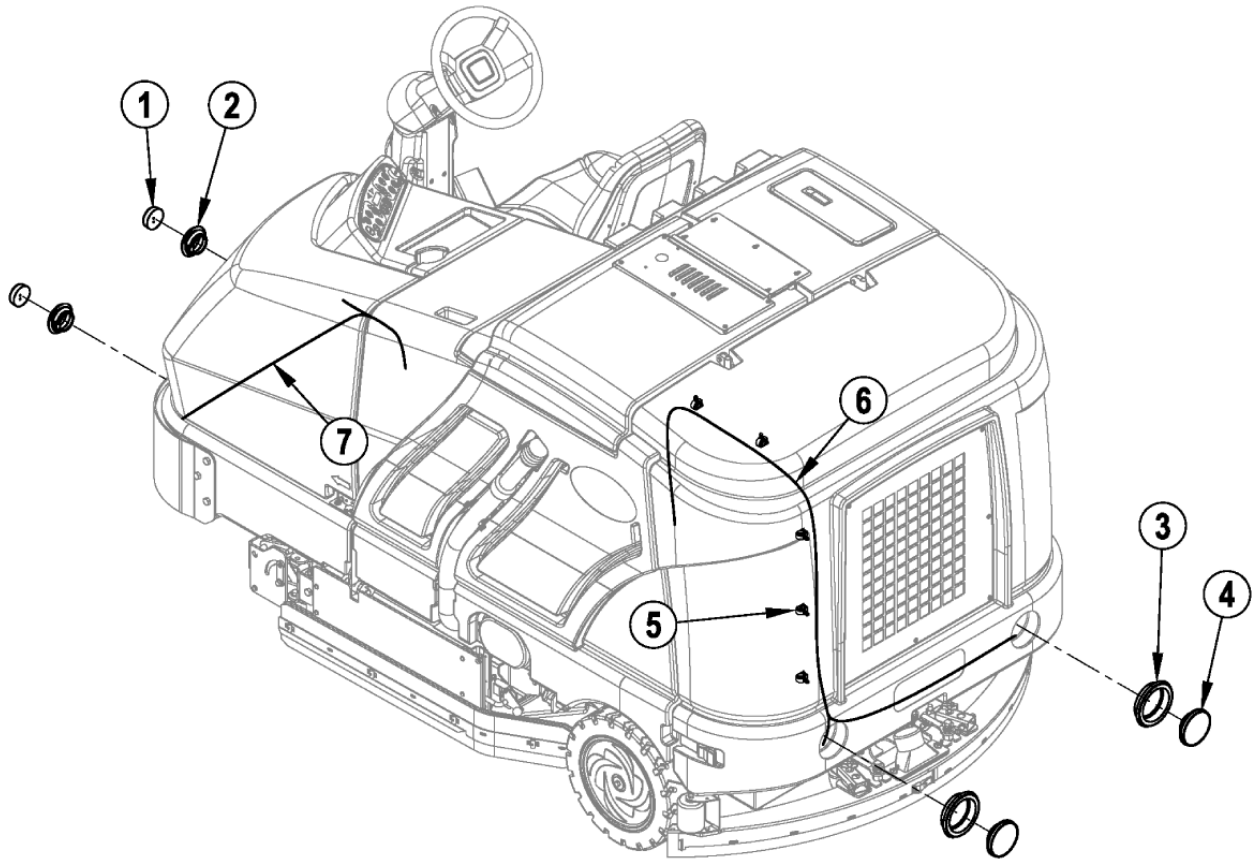

56111298 - Underhood Light Kit

SC8000 1300 D NIL

2015.05.19

2013.04.02

Pos.	Artikel-Nr.	Menge	Variante	Notes
00	56111298	1	Arbeitslicht	[1]
01	56009006	5	Schraube	
02	56111308	1	HARNESS UNDERHOOD LIGHT	
03	56172017	2	P-CLIP E00129	
04	56305627	1	TROUBLE LAMP	[1]
05	56478523	3	Kabelbinder	[2]

Part Notes:

- [1] - EXPIRED NO REPLACEMENT
- [2] - NOT SHOWN