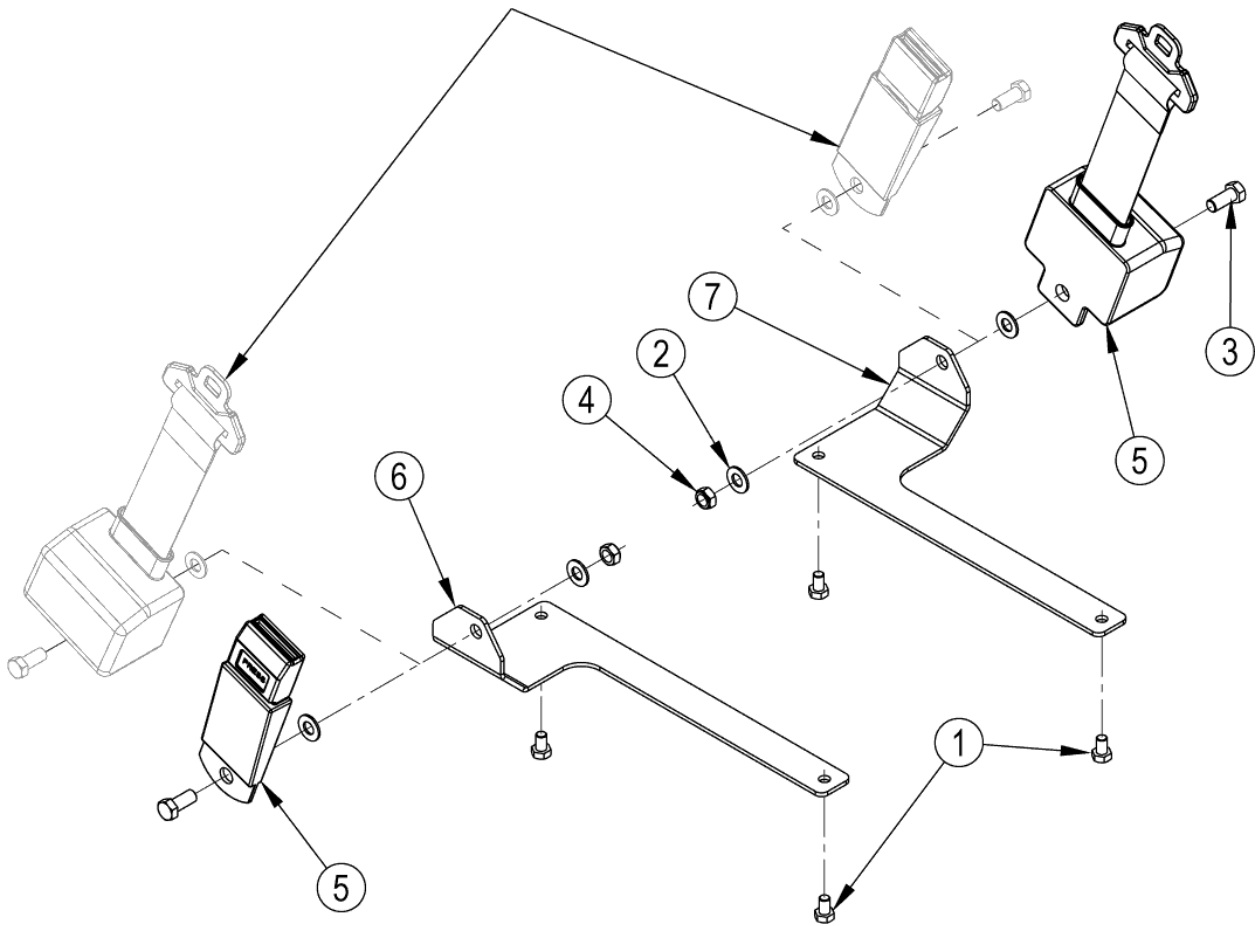

SC8000 1300 D NIL

2015.05.20

2017.09.05

Pos.	Artikel-Nr.	Menge	Variante	Notes
0	56384523	1	HOSE-LP KIT	[1]
1	56368938	1	Verbindungsrohr	
2	56384522	1	HOSE-LP 1/4 NTPF X 5/8-18 35LG	

Part Notes:

[1] - TSB-FC-2015-019 SC8000 Propane Hose Fitting Leak

56110733 - SEAT BELT KIT

SC8000 1300 D NIL

2015.05.19

2017.08.14

Pos.	Artikel-Nr.	Menge	Variante	Notes
00	56110733	1	Sicherheitsgurt	[1]
01	56001862	4	SCR HEX HD 5/16-18 X .50	
02	56002063	4	"U-Scheibe 3/8""	
03	56002271	2	Schraube HEX HD 3/8-16x.8	
04	56002841	2	NUT HEX NYL LOC-THIN 3/8	
05	56109301	1	BELT SEAT 60	
06	56111284	1	BRACKET SEAT BELT RIGHT	[2]
07	56111285	1	BRACKET SEAT BELT LEFT	[2]