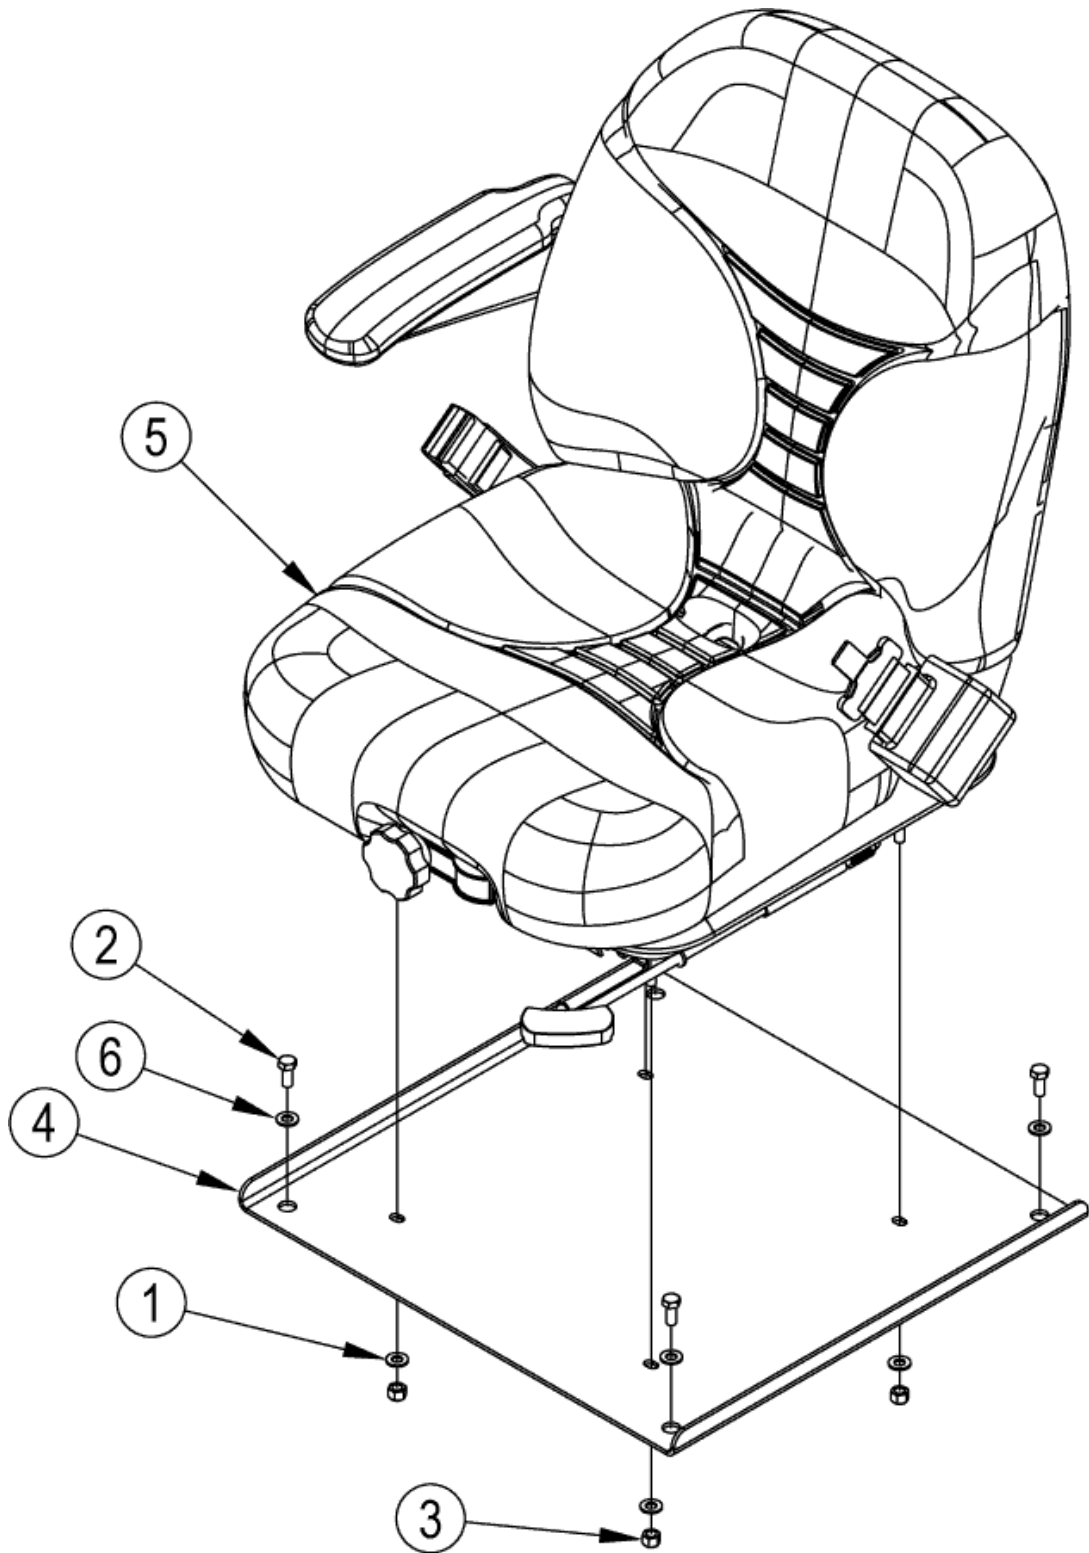

Part Notes:

[1] - NOT SHOWN

Pos.	Artikel-Nr.	Menge	Variante	Notes
00	56111346	1	Waschschlauch-Set	
01	56001954	8	WSH FLT SAE 10	
02	56002098	2	Scheibe	
03	56002507	1	SCR PAN PHIL 1/4-20 X .75	
04	56002768	4	1/4-20 NYLOC NUT	
05	56002836	4	NUT HEX NY LOC SS 10-24	
06	56002840	1	Nut 1/4 20	
07	56002898	4	SCR PAN PHIL SS 10-24X1.0	
08	56003003	2	Schraube 5/16	
09	56003503	4	SCR PAN PHIL 10-24 X 2.25	
11	56111257	1	WASH HOSE BRACKET	
12	56111349	1	SPRAY GUN	
13	56111628	1	BRACKET HOSE	
14	56111671	1	Pumpe, Handset	
15	56111675	1	HOSE POLYBRAID	
16	56111677	1	ADAPTER BARB MALE	
17	56172099	1	Schlauch PVC 0,5 x 18	
18	56209261	4	Dichtung	
19	56219932	2	Briede	
20	56262549	1	Aufsatz	
21	56392347	2	Schlauch PVC Transp. 2,5"	
22	56419120	3	CLAMP HOSE SUPPORT 56E00616	
23	2-95-04388	6	CLAMP-HOSE-FEEDWATER IDEAL6203	[1]

Part Notes:

[1] - EXPIRED USE 722030

Pos.	Artikel-Nr.	Menge	Variante	Notes
00	56111535	1	Fahrerkomfortsitz	
01	56001939	8	Flachdichtung 5/16	
02	56002956	4	Schraube HEX LOC 5/16-18	
03	56002856	4	"Mutter Nylon LOC 5/16""	
04	56110272	1	PLATE SEAT MOUNT	
05	56111539	1	SEAT DELUXE	
06	56009122	4	Unterlegscheibe	