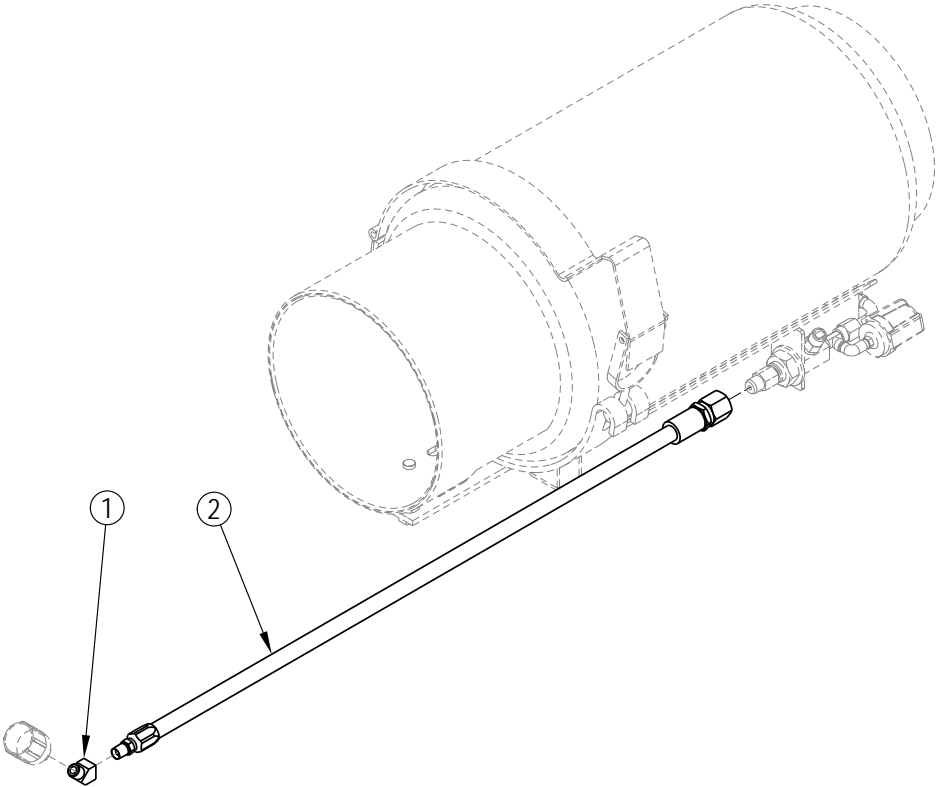

Pos.	Artikel-Nr.	Menge	Variante	Notes
00	56111607	1	Saugkorb	
01	56002859	4	Mutter SS 1/4	
02	56003119	4	SCR PAN PHIL SS 1/4 20 X .50.	
03	56111601	2	Halterung	
04	56383770	1	STRAINER-DEBRIS	

56384523 - HOSE-LP KIT

SC8000 1300 D NIL

2015.05.20

2017.09.05

Pos.	Artikel-Nr.	Menge	Variante	Notes
0	56384523	1	HOSE-LP KIT	[1]
1	56368938	1	Verbindungsrohr	
2	56384522	1	HOSE-LP 1/4 NTPF X 5/8-18 35LG	

Part Notes:

[1] - TSB-FC-2015-019 SC8000 Propane Hose Fitting Leak

56110733 - SEAT BELT KIT

SC8000 1300 D NIL

2015.05.19

2017.08.14

Pos.	Artikel-Nr.	Menge	Variante	Notes
00	56110733	1	Sicherheitsgurt	[1]
01	56001862	4	SCR HEX HD 5/16-18 X .50	
02	56002063	4	"U-Scheibe 3/8""	
03	56002271	2	Schraube HEX HD 3/8-16x.8	
04	56002841	2	NUT HEX NYL LOC-THIN 3/8	
05	56109301	1	BELT SEAT 60	
06	56111284	1	BRACKET SEAT BELT RIGHT	[2]
07	56111285	1	BRACKET SEAT BELT LEFT	[2]