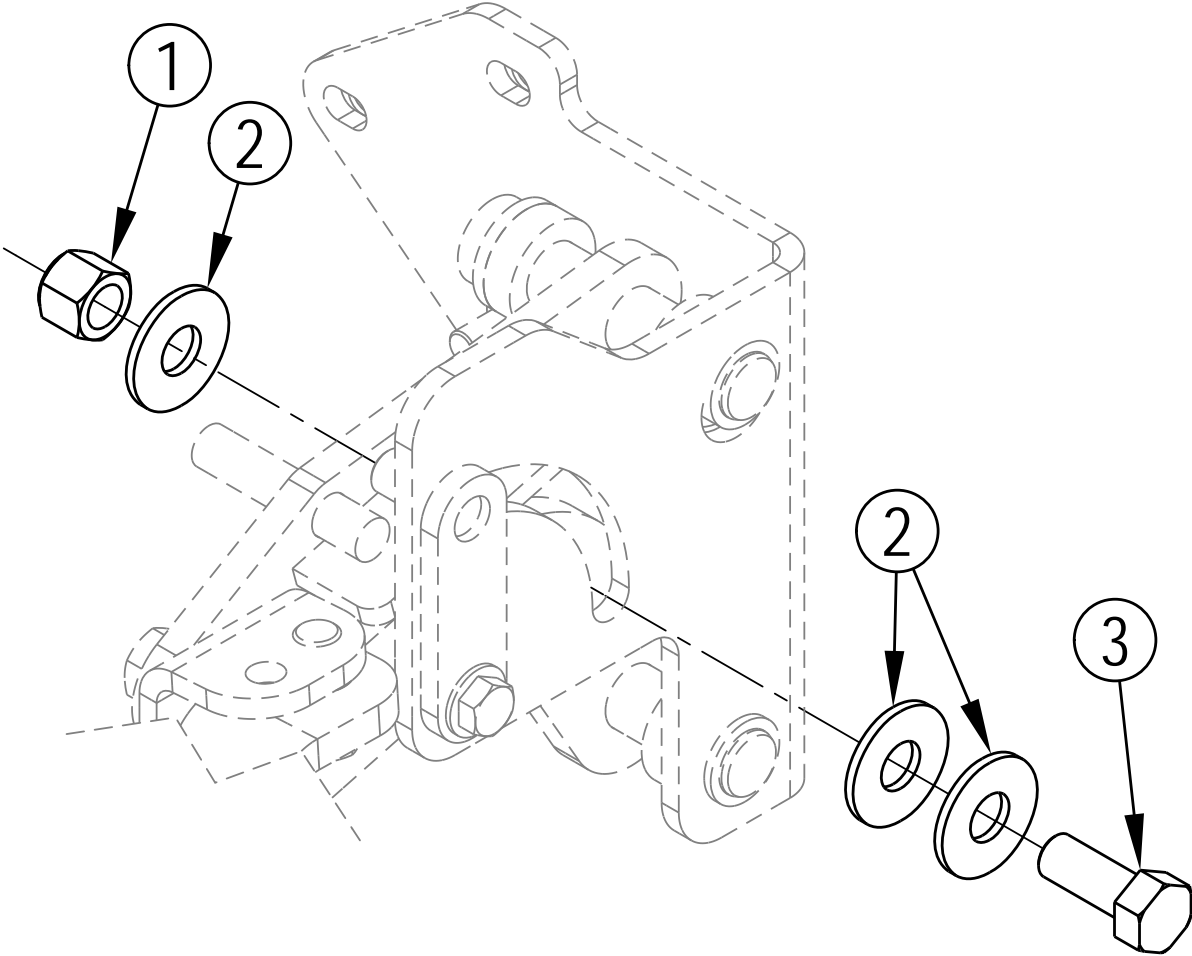

56383993 - SKIRT STOP KIT

SC8000 1300 D NIL

2015.05.19

2014.08.07

Pos.	Artikel-Nr.	Menge	Variante	Notes
	56383993	1	SKIRT STOP KIT	
1	56002846	2	NUT HEX NYL LOC SS 1/2-13	
2	56002892	6	WSH FLT STD SS 1/2	[1]
3	56002904	2	SCR HEX SS 1/2-13 X 1.25	

Part Notes:

[1] - EXPIRED 20.03.12