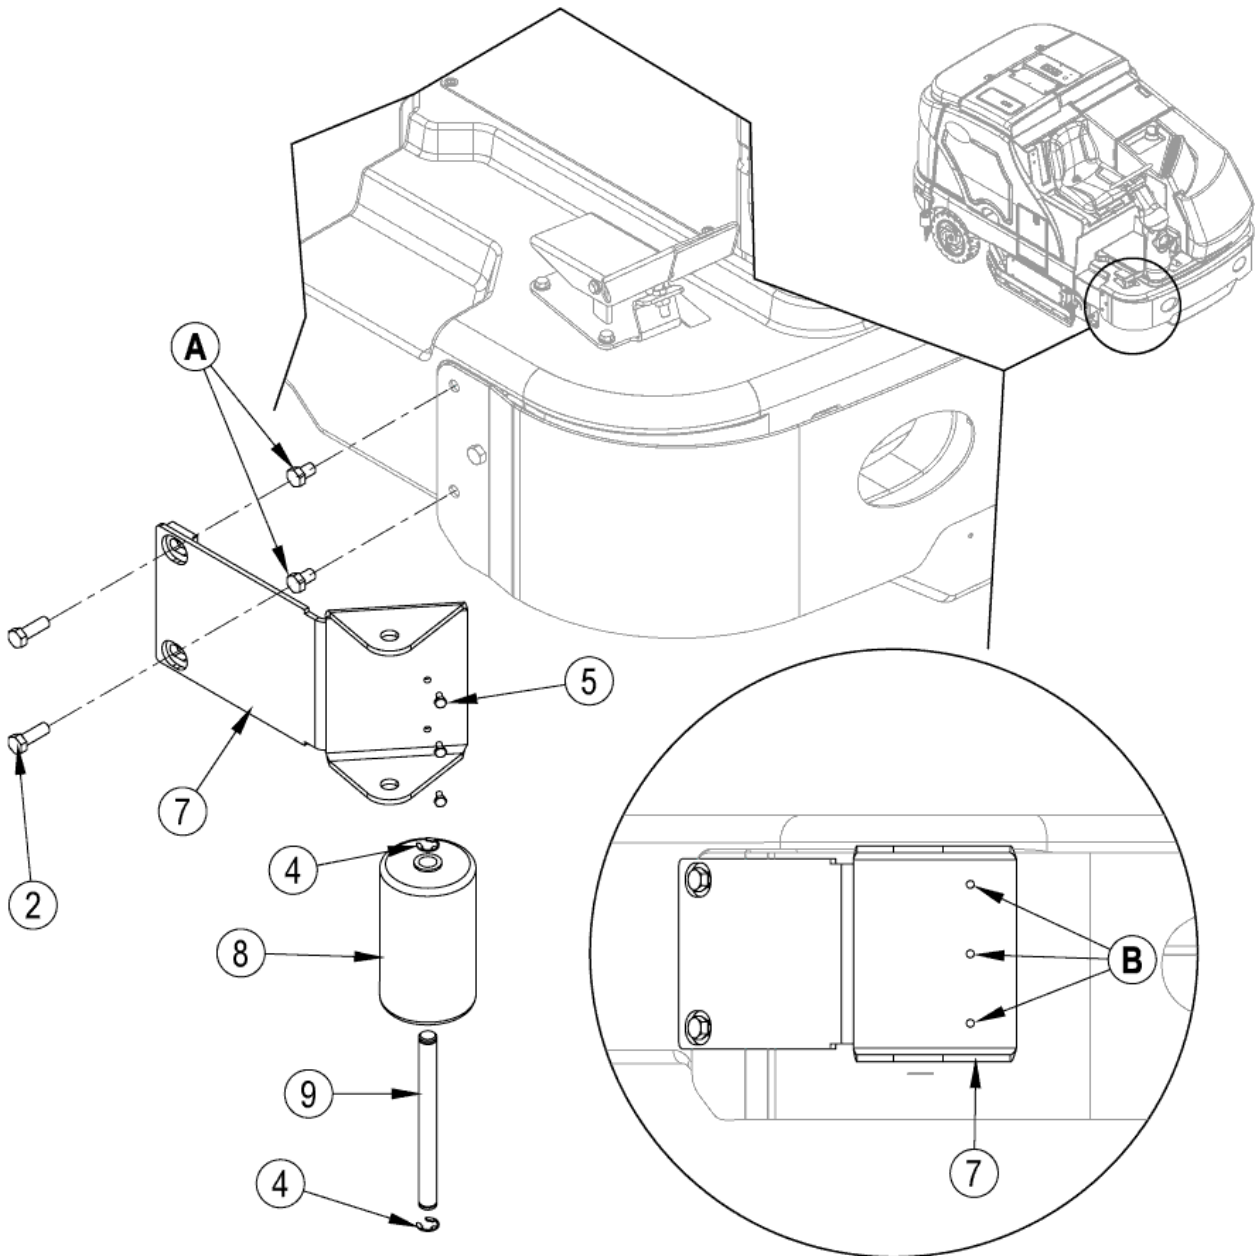

Part Notes:

[1] - NOT SHOWN

Pos.	Artikel-Nr.	Menge	Variante	Notes
00	56111346	1	Waschschlauch-Set	
01	56001954	8	WSH FLT SAE 10	
02	56002098	2	Scheibe	
03	56002507	1	SCR PAN PHIL 1/4-20 X .75	
04	56002768	4	1/4-20 NYLOC NUT	
05	56002836	4	NUT HEX NY LOC SS 10-24	
06	56002840	1	Nut 1/4 20	
07	56002898	4	SCR PAN PHIL SS 10-24X1.0	
08	56003003	2	Schraube 5/16	
09	56003503	4	SCR PAN PHIL 10-24 X 2.25	
11	56111257	1	WASH HOSE BRACKET	
12	56111349	1	SPRAY GUN	
13	56111628	1	BRACKET HOSE	
14	56111671	1	Pumpe, Handset	
15	56111675	1	HOSE POLYBRAID	
16	56111677	1	ADAPTER BARB MALE	
17	56172099	1	Schlauch PVC 0,5 x 18	
18	56209261	4	Dichtung	
19	56219932	2	Briede	
20	56262549	1	Aufsatz	
21	56392347	2	Schlauch PVC Transp. 2,5"	
22	56419120	3	CLAMP HOSE SUPPORT 56E00616	
23	2-95-04388	6	CLAMP-HOSE-FEEDWATER IDEAL6203	[1]

FIGURE 1

Pos.	Artikel-Nr.	Menge	Variante	Notes
00	56111733	1	Schalter Hupe Set	
02	56111734	1	HARNESS HORN SWITCH	
03	8-82-00024	1	Starterknopf	

Pos.	Artikel-Nr.	Menge	Variante	Notes
	56111848	1	Anfahrerschutzroller-Set	
1	56002680	1	Schraube 1/2 13 x 2.75	
2	56002954	2	Schraube 1/2-13x1	
3	56002961	1	SCR HEX 1/2 13 X 4.00	[1]
4	56003266	2	Sicherungsring	
5	56009018	3	SCHRAUBE 1/4-20X3/4 HP5	
6	56090002	1	INSTRUCTION SHEET	[2]
7	56111847	1	ROLLER BRACKET WELDT	
8	56409335	1	BUMPER ROLLER	
9	56409336	1	PIN	