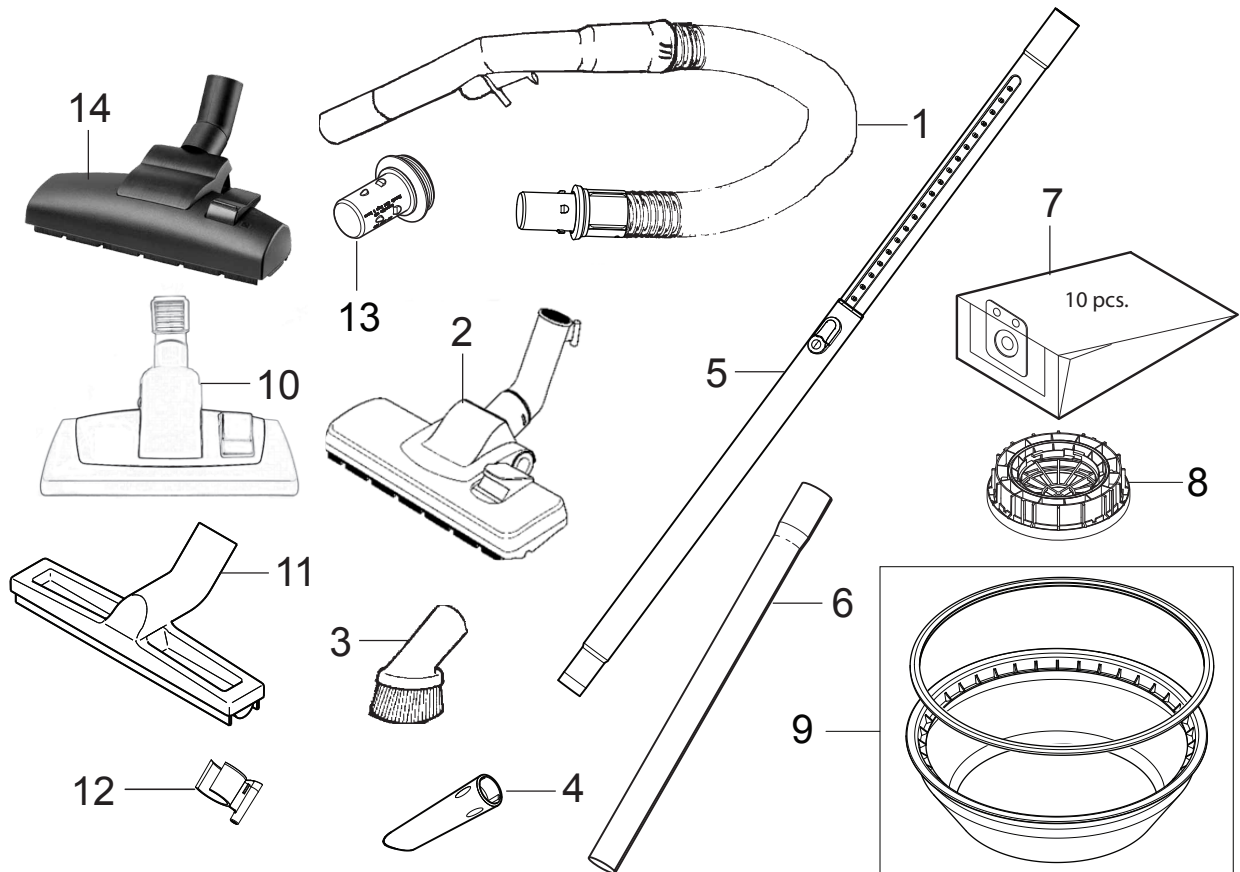

Part Notes:

- [1] - JP
- [2] - EU
- [3] - CN
- [4] - US
- [5] - AU
- [6] - UK
- [7] - Accessory

Pos.	Artikel-Nr.	Menge	Variante	Notes
1	107415116	1	HOSE CPL ANTISTATIC BLACK	
1	147 0765 500	1	Saugschlauch 2.5 m kpl.	
2	107411677	1	COMBI NOZZLE RD277 KIT	[1]
2	107405141	1	SPAREPART COMBI NOZZLE VC300JP	[2]
3	140 8244 500	1	Pinselfüse Kit ¥ 32cm	
4	147 0146 500	1	Konische Düse D32	
5	011 8130 500	1	Teleskoprohr Alu 32mm	[3]
5	107403804	1	TELESCOPIC TUBE ACC.	[4]
6	011 6431 500	2	Verlängerungsrohr 32x500 mm Alu	
6	140 8246 040	2	HandrohrStahl 32x500 mm	
7	140 8618 000	1	Filtersack 10 L, VPE 10	[5]
7	82367820	1	Staubbeutel Vlies, 10er Pack.	
8	107402902	1	HEPA-Filterelement	[6]
9	147 1432 500	1	Textilfilter für Saltix 10	
10	140 8492 520	1	Kombidüse D35/300 mit Parkclip	[6]
10	140 8492 510	1	Rollen-Kombidüse GD 2000	
11	140 6700 540	1	Hartbodendüse ¥32mit Clip 30 cm	
12	147 0585 500	1	Verstauklemme schwarz	
13	107401199	1	Numatic Adapter 20Stk	
14	107411677	1	COMBI NOZZLE RD277 KIT	