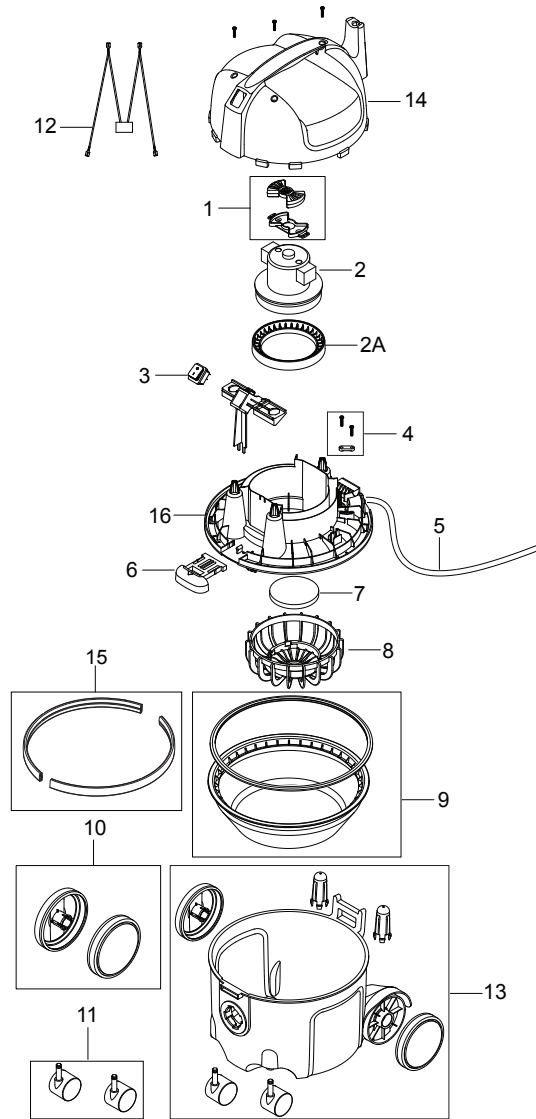

(Bitte die Artikelnummer ohne Leerzeichen eingeben)

PARTS LIST

2016.01.13

TABLE OF CONTENTS

Overview (GD 111 / VP300) 1
Accessories 3
RECOMMENDED SPARE PARTS 5

Pos.	Artikel-Nr.	Menge	Variante	Notes
0	147 1436 000	1	Box GD 111	
1	147 0660 500	1	Motorhalterung	
2	147 1430 500	1	FAN UNIT 100V 900W TCO	[1]
2	107402675	1	Motoreinsatz 1200W	[2]
2	147 1428 500	1	Motoreinheit 230v 900w	[2]
2	107407518	1	FAN UNIT 220-240V 900W CN KIT	[3]
2	147 1429 500	1	FAN UNIT 110-120V 900W TCO	[4]
2A	107414303	1	GASKET FAN UNIT TPE	
3	140 9537 500	1	Kippschalter GD320 2StkGWD 300-Serie	
4	140 6560 500	1	ANTI STRAIN CLIP	
5	107403731	1	CORDSET 15.5 M JP	[1]
5	140 6676 570	1	CORD SET AU NZ 10M	[5]
5	140 6800 650	1	Cord Set 10m	[2]
5	147 0504 540	1	CORD SET 10.5M CHINA	[3]
5	140 6643 580	1	CORD SET 10.5M UK	[6]
5	140 3608 600	1	CORD SET 10.5M US/TW	[4]
6	147 1409 500	1	Verschlussriegel	
7	147 0670 500	1	Filter Motorkit GD 910	
8	147 0669 500	1	Filterstützkorb GD 910	
9	147 1432 500	1	Textilfilter für Saltix 10	[7]
10	140 8458 500	1	Rad hinten (2 Stück)	
11	140 6422 500	1	Lenkrolle	
12	107407519	1	SUPPRESSOR UNIT CCC L350 KIT	[3]
12	140 7620 530	1	Störschutz	
13	107406056	1	Behälter VP300	
14	107408800	1	Deckelkit f. VP 300	
15	107410399	1	BUMPER LIGHT GREY SET	
16	107415439	1	CHASSIS LIGHT GREY KIT	