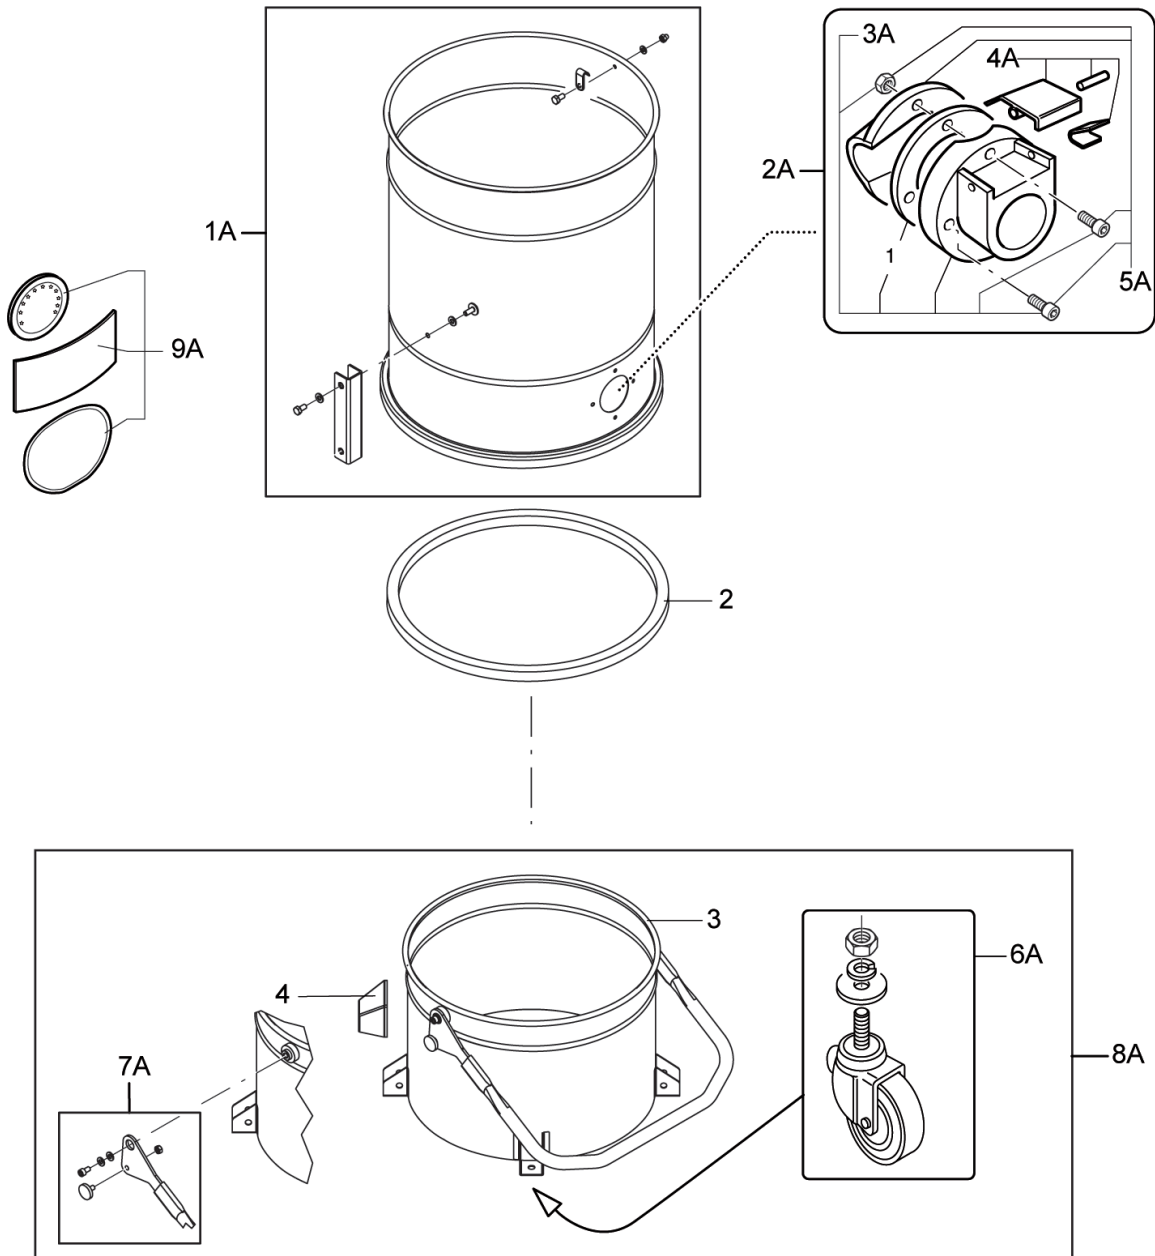

Pos.	Artikel-Nr.	Menge	Variante	Notes
1A	40000870	1	Schutzhelme - Kit	
2A	40000855	1	Griffkit	
3A	40000864	1	Verkleidung	
4A	40000893	1	Zubehörsatz Kit	
5A	40000892	1	Zubehörsatz Kit