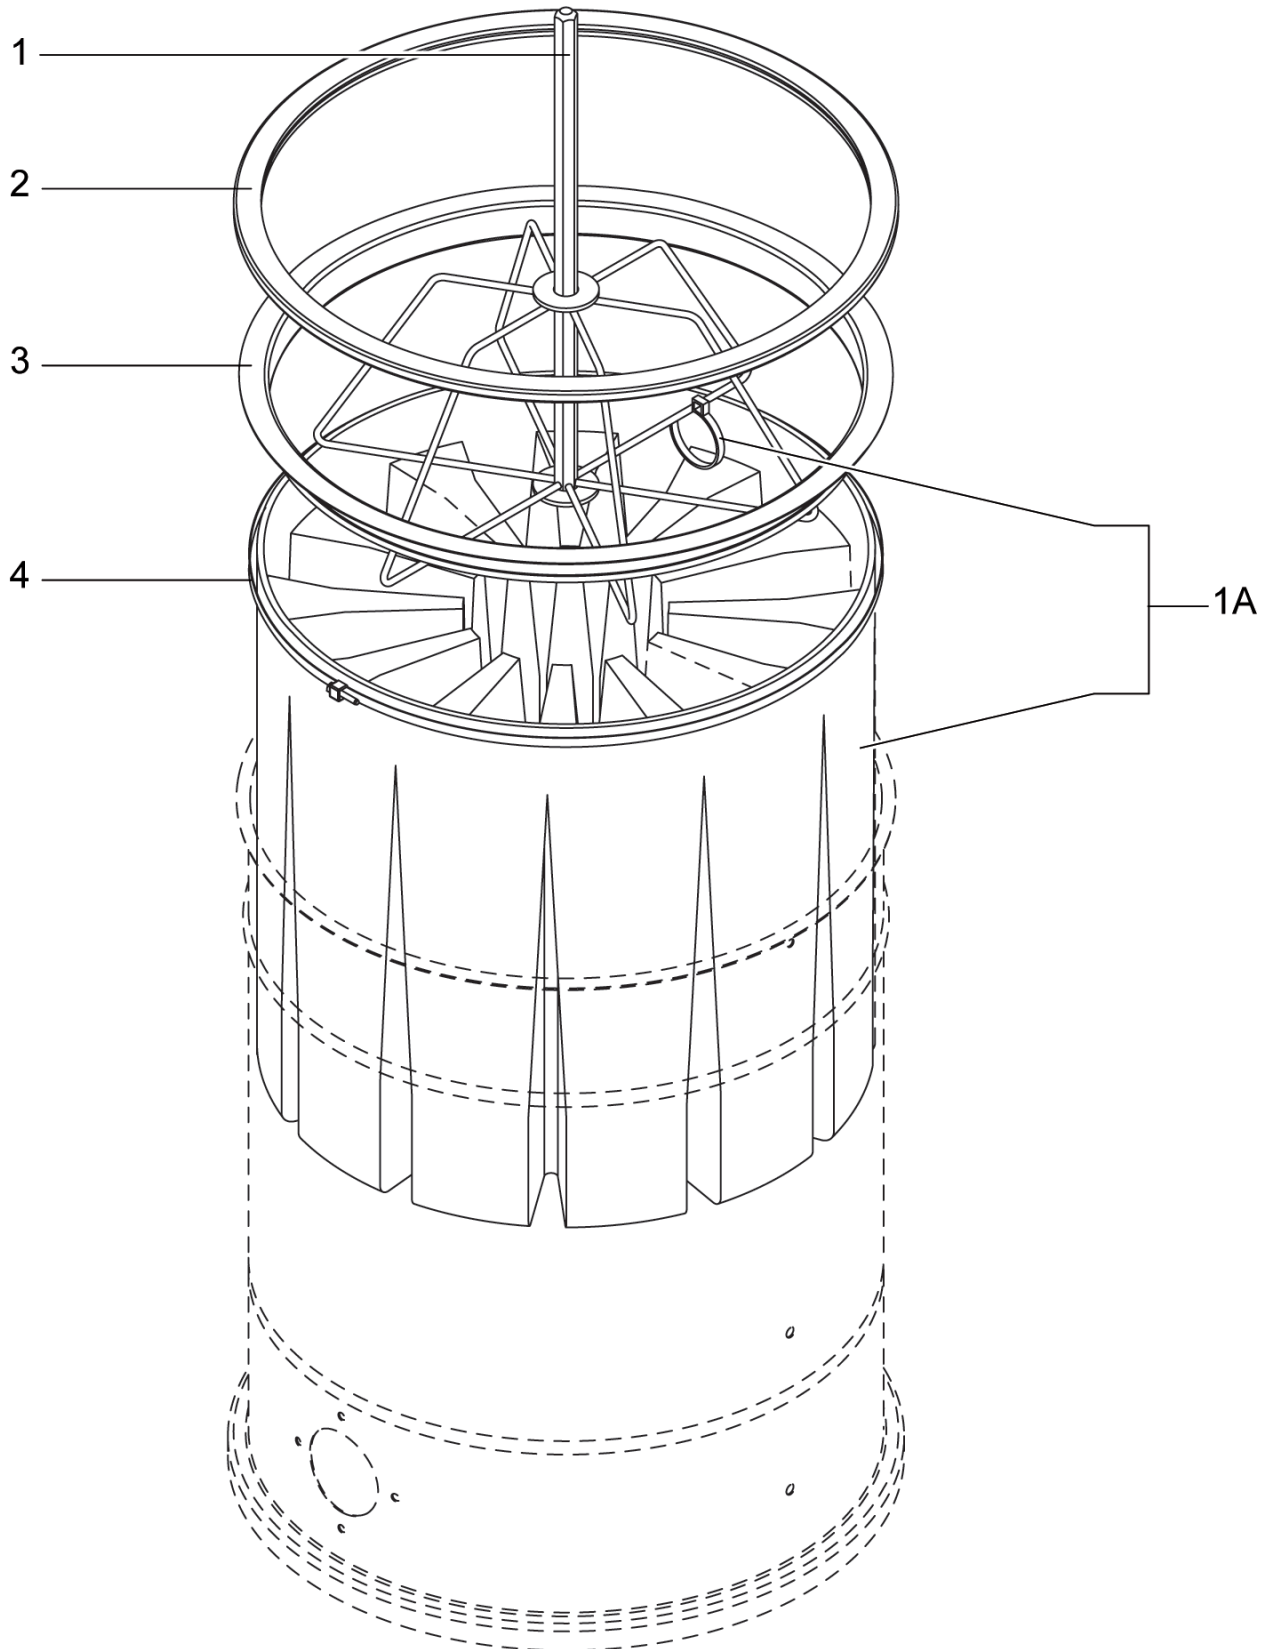

Pos.	Artikel-Nr.	Menge	Variante	Notes
1	Z8 17006	1	Dichtungsring D70	
2	4084000956	1	Ersatzbeutel - 4 x 20 m	
1A	4089101067	1	LP HOPPER KIT D460	
2A	4089100436	1	BAG HOLDER KIT	
3A	4089100437	1	CLAPET CLOSING KIT	
4A	40000867	1	D70 INLET KIT	
5A	40000345	1	KIT PUSHBUTTON FOR INLET D70	
6A	40000395	1	KIT DEFLECTOR D70	
7A	40000868	1	Anschluss D70	
8A	40000985	1	STICKER KIT	
9A	4089100872	1	KIT ADHESIVE SEAL 25X3