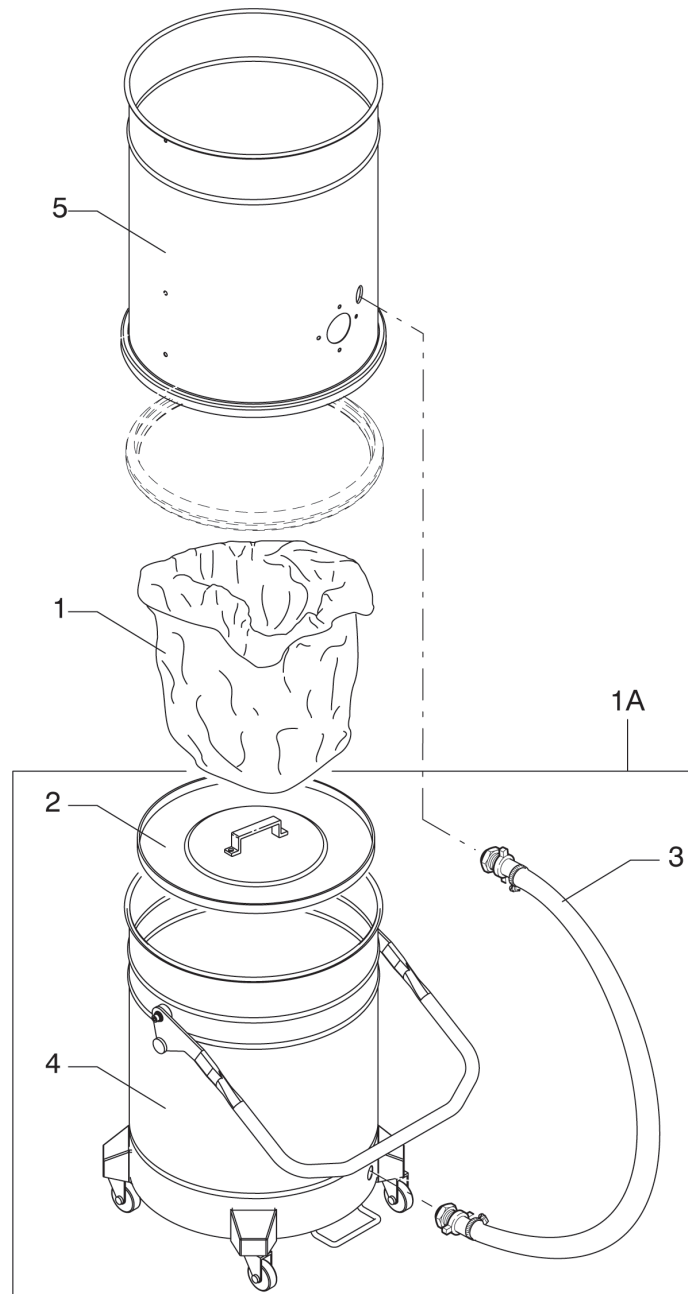

Part Notes:

[1] - CONTACT PM IN ZOCCA

| Pos. | Artikel-Nr. | Menge | Variante | Notes |
|------|-------------|-------|--|-------|
| 1A | Z5 60109 | 1 | Zyklon und Halteklammern Ø460;Stahl vz | |

| Pos. | Artikel-Nr. | Menge | Variante | Notes |
|------|-------------|-------|--|-------|
| 1A | Z5 60034 | 1 | Spänesieb mit Ablasshahn Ø460;Stahl vz | |