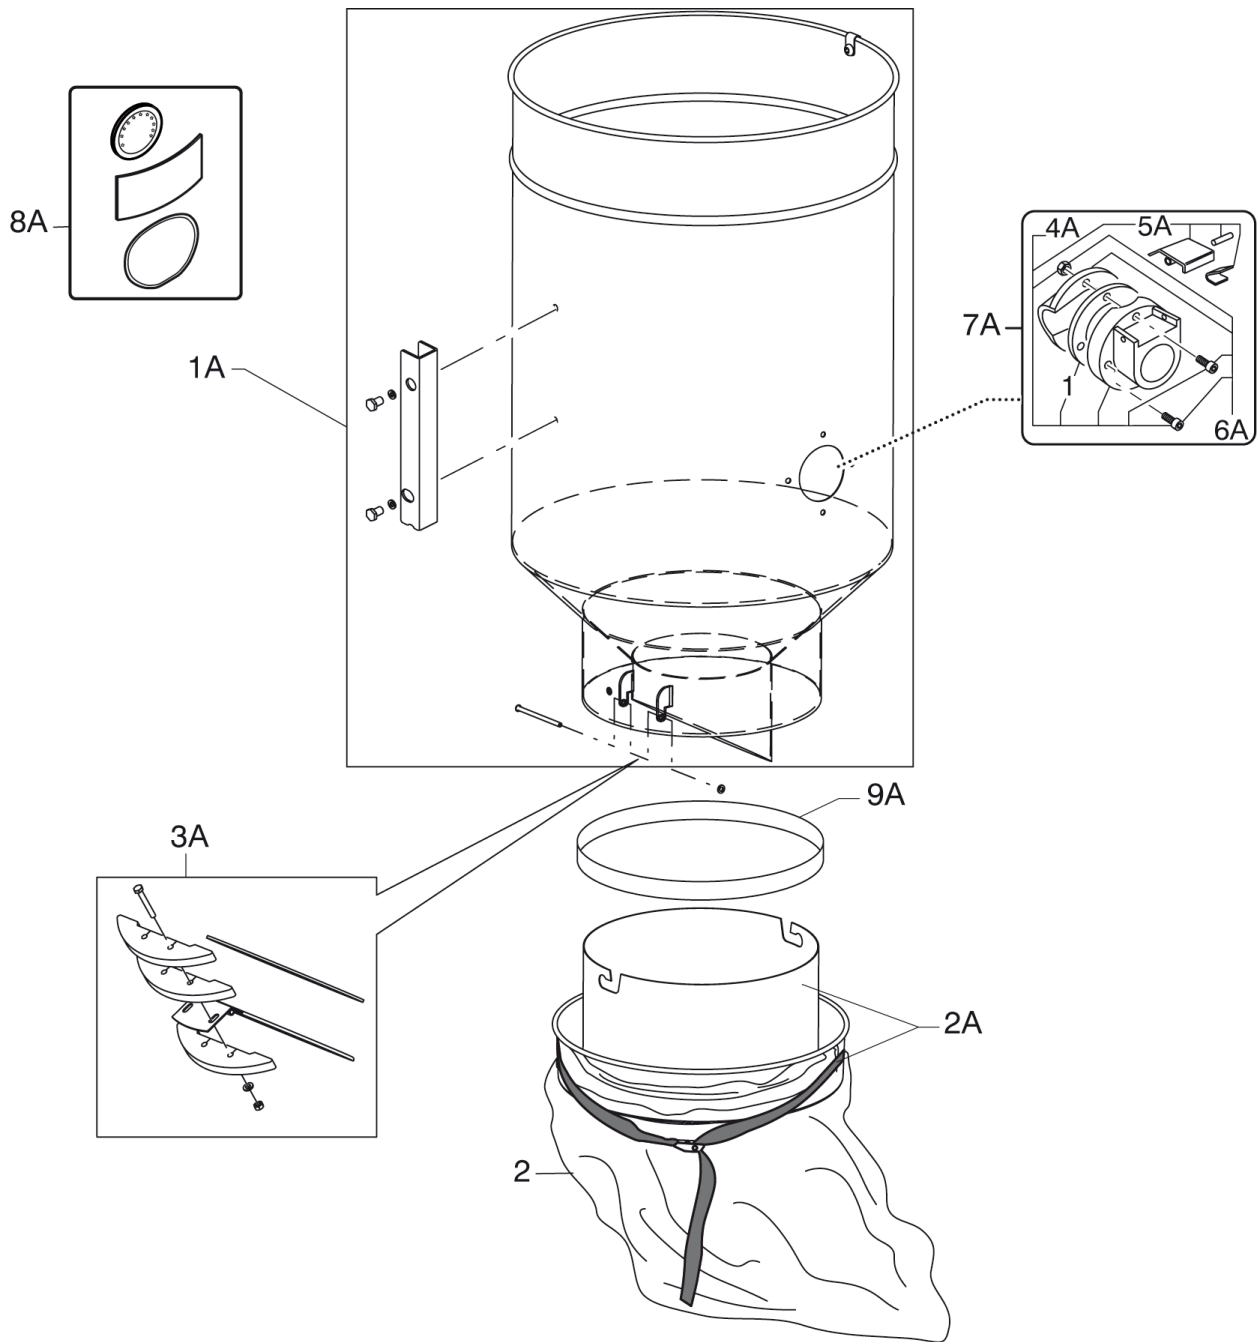

PARTS LIST

2020.11.18

TABLE OF CONTENTS

| | |
|--------------------------------------|----|
| L142 - 1 - CAR | 1 |
| L142 - 2 - CAR | 3 |
| L142 - 3 - CONTAINER UNIT | 5 |
| L142 - 4 - CONTAINER UNIT | 7 |
| L142 - 5 - FILTER GROUP | 9 |
| L142 - 6 - ABSOLUT FILTER | 11 |
| L142 - 7 - SUCTION UNIT | 13 |
| L142 - 8 - CYCLON KIT | 15 |
| L142 - 9 - GRID GROUP | 17 |
| L142 - 10 - GRID AND DEPRESSOR | 19 |

| Pos. | Artikel-Nr. | Menge | Variante | Notes |
|-------------|--------------------|--------------|-------------------------------|--------------|
| 01 | 4083600611 | 1 | TROLLEY FOR MODEL S2-S3 R7016 | |
| 01A | 40000874 | 1 | KIT REVOLV. CASTOR D150 | |
| 02A | 40000873 | 1 | Rad D200 Kit | |
| 03A | 40000871 | 1 | UPRIGHT KIT | |
| 04A | 40000891 | 1 | HANDLE KIT | |
| 05A | 40000872 | 1 | Befestigungskit | |

| Pos. | Artikel-Nr. | Menge | Variante | Notes |
|------|-------------|-------|------------------------------|-------|
| 1 | Z8 17006 | 1 | Dichtungsring D70 | |
| 2 | 4084000956 | 1 | Ersatzbeutel - 4 x 20 m | |
| 1A | 4089101067 | 1 | LP HOPPER KIT D460 | |
| 2A | 4089100436 | 1 | BAG HOLDER KIT | |
| 3A | 4089100437 | 1 | CLAPET CLOSING KIT | |
| 4A | 40000867 | 1 | D70 INLET KIT | |
| 5A | 40000345 | 1 | KIT PUSHBUTTON FOR INLET D70 | |
| 6A | 40000395 | 1 | KIT DEFLECTOR D70 | |
| 7A | 40000868 | 1 | Anschluss D70 | |
| 8A | 40000985 | 1 | STICKER KIT | |
| 9A | 4089100872 | 1 | KIT ADHESIVE SEAL 25X3 | |