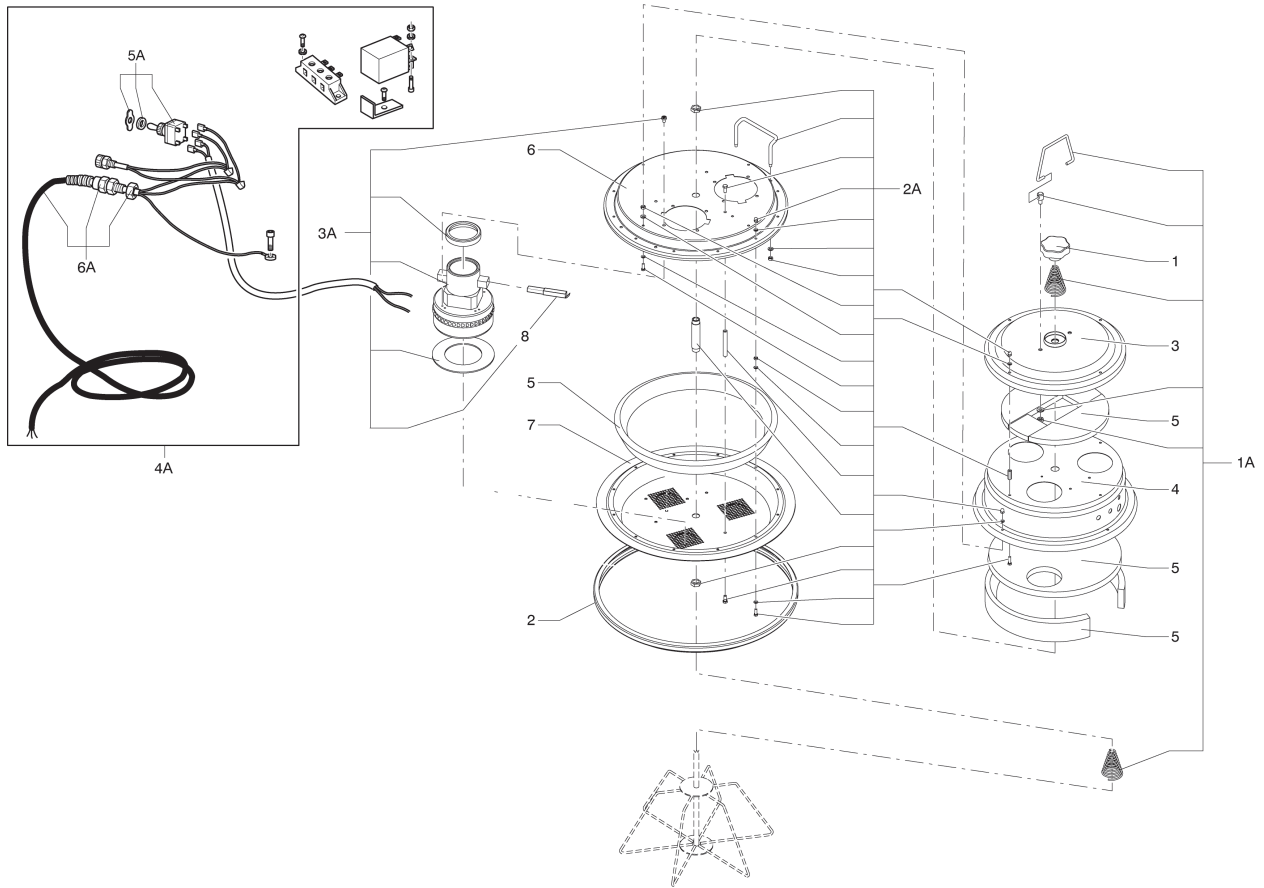

Pos.	Artikel-Nr.	Menge	Variante	Notes
1	Z8 17455	1	Absolutfilter AU 410 x 80	
1A	Z5 60357	1	Absolutfilter AU 125-1216 Serie