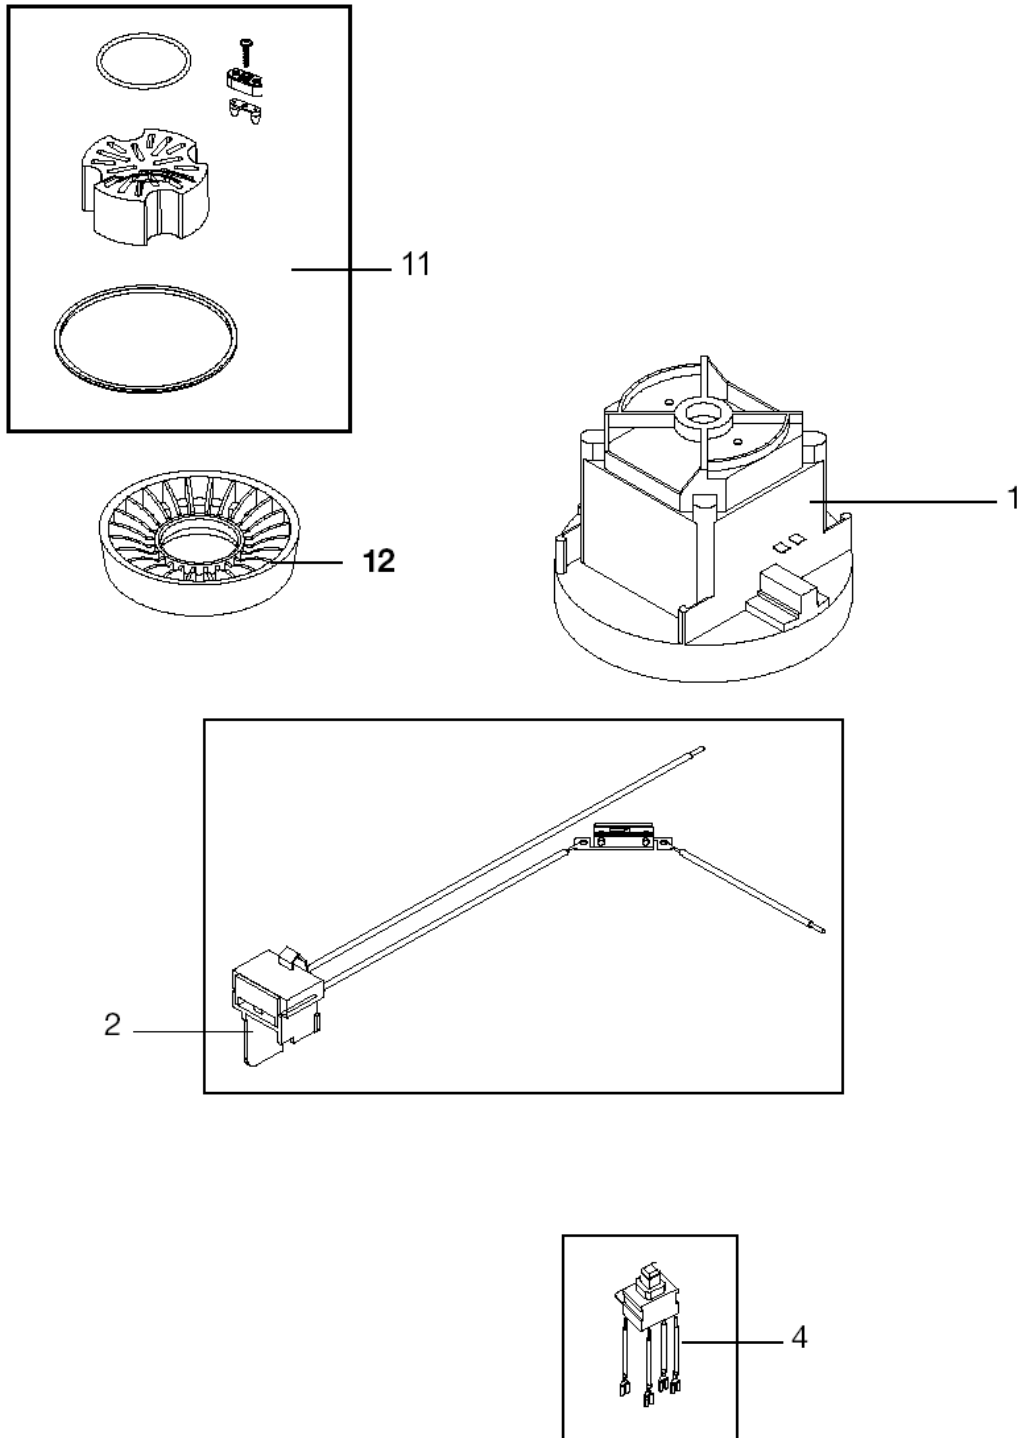

Pos.	Artikel-Nr.	Menge	Variante	Notes
01	12125002	1	Motoreinsatz 220-240V 800W	
01	12125003	1	MOTOR 110-120V AMETEK	
02	22130501	1	Kabelkit m.Thermoschalter	
04	22131200	1	Schalter Set GM-Motoren4-Polig	
11	22365300	1	Schalldämpfer u. Dichtungzu GS/GM Motor	
12		1	INLET GASKET AMETEK FAN UNIT	[1]

Part Notes:

[1] - INLET GASKET AMETEK FAN UNIT