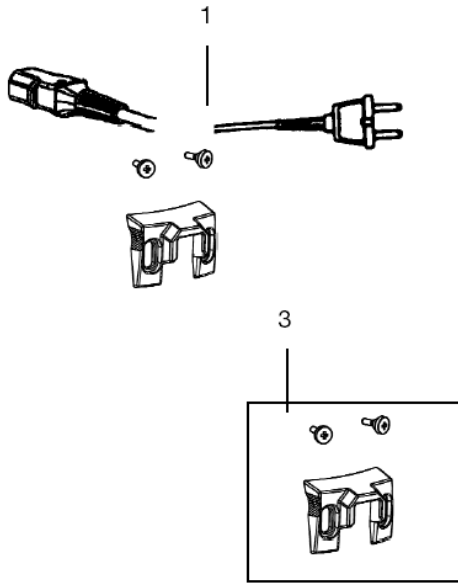

## Part Notes:

[1] - CONTACT PM IN ZOCCA

Pos.	Artikel-Nr.	Menge	Variante	Notes
00	80551100	1	Standard IVT1000 Kit Ø 32	
01	11112500	1	Saugrohr/Griff Ø 32 VA 1m	
02	11882505	1	Zwischenrohr Ø 32 VA 250mm	
03	81141101	1	Gummischrägrohrdüse kon Ø 32 NBR	
04	22431611	1	NOZZLE FLOOR STANDARD 300MM FLAT	[1]
05	80553100	1	Saugschlauch kompl. IVT Ø 32;3 m	
06	80552000	1	Fugendüse Ø 32 VA	

## Part Notes:

[1] - CONTACT PM IN ZOCCA

Pos.	Artikel-Nr.	Menge	Variante	Notes
1	22091000	1	ANTISTATIC CONNECTION	[1]
01	12110729	1	MOTOR UNIT SPARE GMPJ WHITE US	
01	12110553	1	Motor GMPJ white EU	
02	80386300	1	Spanning f. Motor	
03	22410500	1	Ein- Aus Schalter GM 80	
04	20705500	1	SOCKET EARTHED W. PARTS	
05	80603000	1	Handgriff	

## Part Notes:

[1] - INLET GASKET AMETEK FAN UNIT

Cord with plug/socket for bracket, item 3			
	Rating	Plug type	
EU Grounded	250		
UK Grounded	250		
USA/CAN Grounded	120		