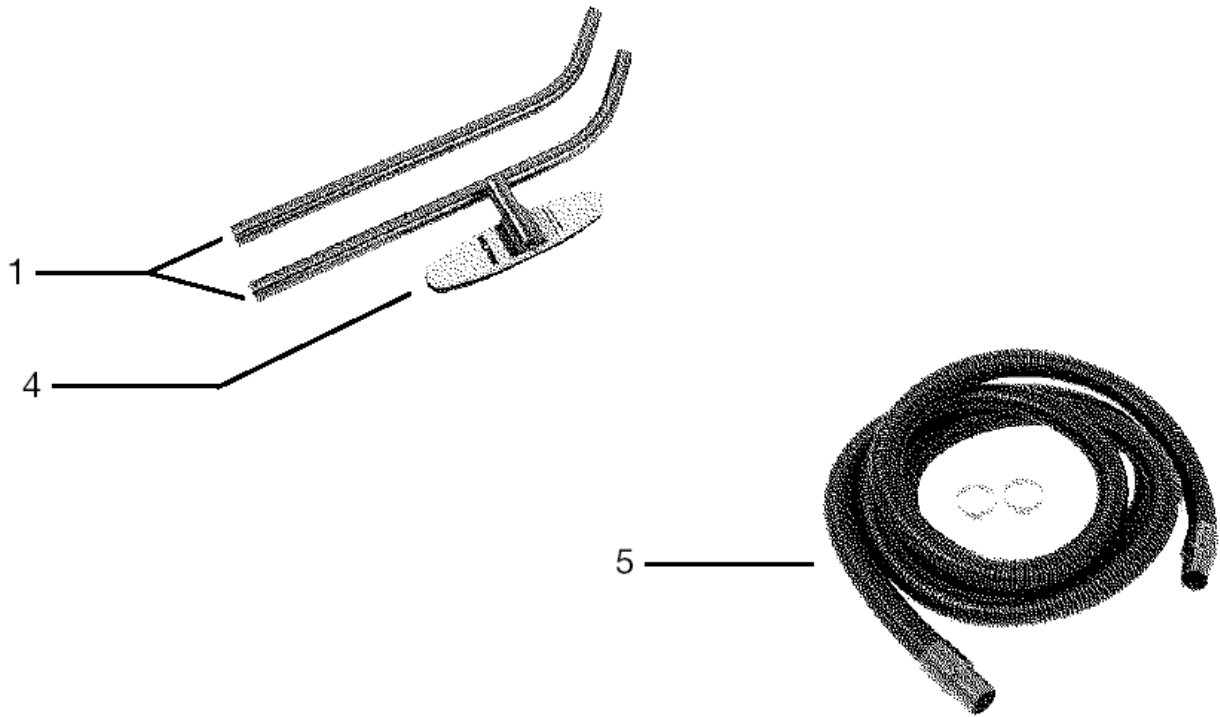

Pos.	Artikel-Nr.	Menge	Variante	Notes
00	80551200	1	IVT 1000 Set, antistat Ø 32	
01	11112500	1	Saugrohr/Griff Ø 32 VA 1m	
02	11882505	1	Zwischenrohr Ø 32 VA 250mm	
03	81932600	1	Gummischrägrohrdüse kon Ø 32 antistat.	
04	22431608	1	antistatische Bodendüse	[1]
05	80552900	1	Saugschlauch kompl. IVT Ø 32;3 m	
06	80552000	1	Fugendüse Ø 32 VA	

Part Notes:

[1] - CONTACT PM IN ZOCCA