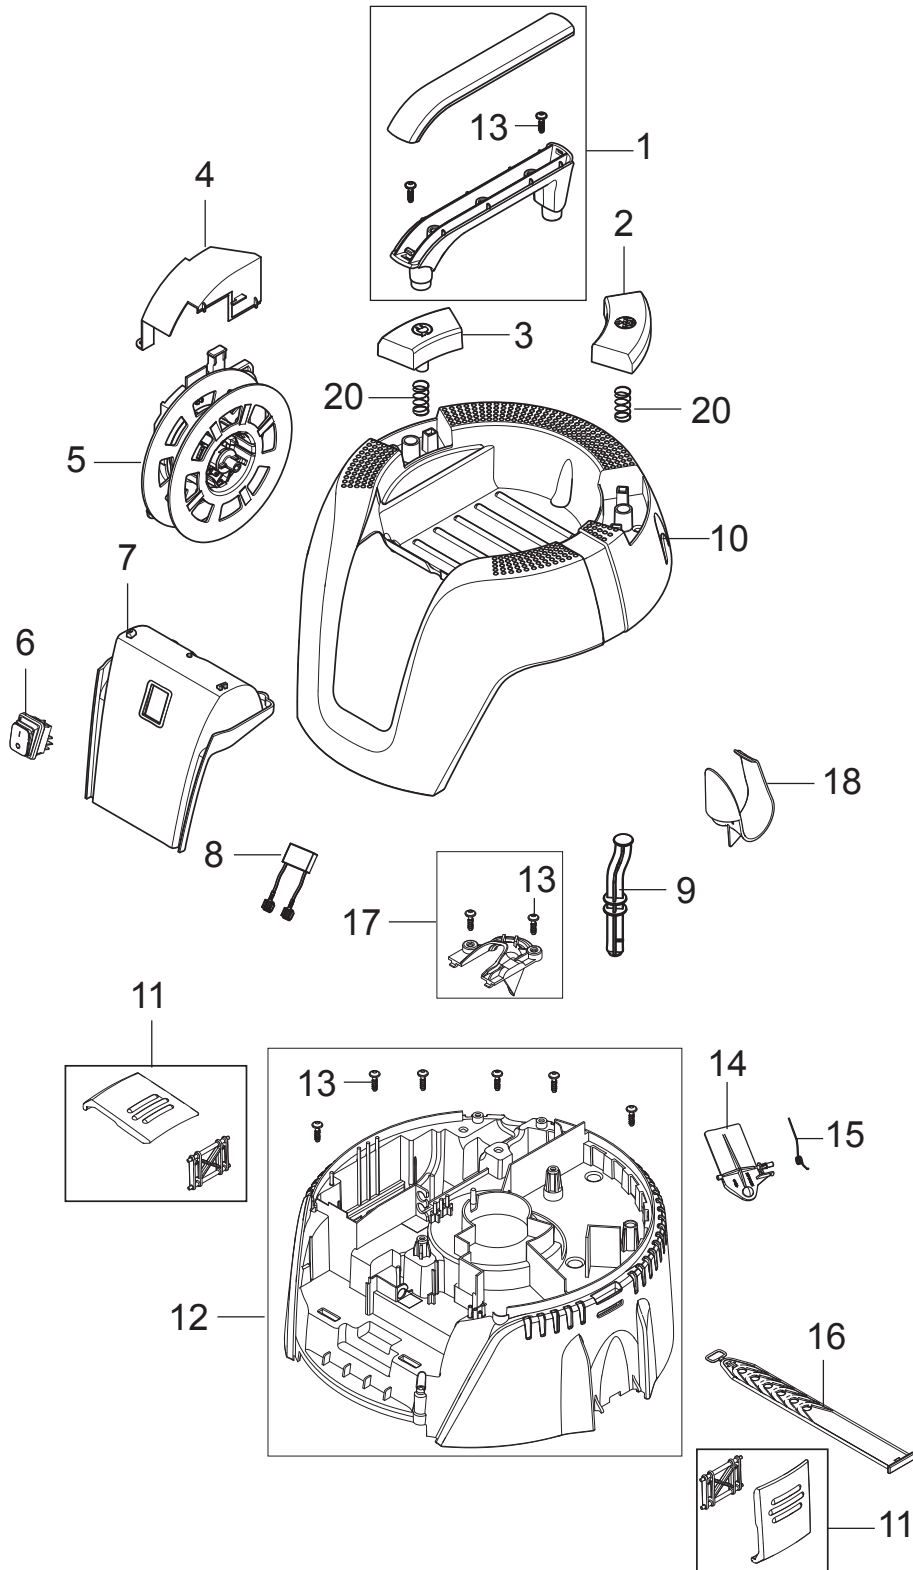

# TABLE OF CONTENTS

---

AERO 26-01, 31-21 PC top .....	1
AERO 26-01 PC x top .....	3
Filter and motor .....	5
AERO container 25L .....	7
Recommended spare parts .....	9
AERO 26,31 Accessories .....	11

AERO 26-01

Pos.	Artikel-Nr.	Menge	Variante	Notes
0	107412600	1	BOX AERO 26 X10	[1]
1	107409137	1	Handgriff	
2	107409138	1	PC TASTE	
3	107409145	1	AERO ABDECKUNG 26-2L	
4	107409140	1	Abdeckung Motorkopf ALTO Blau	
5	107404540	1	Schalter	
6	107404542	1	Entstörkondensator	
7	107409125	1	Kabelausslass AERO	
8	107409141	1	Luftschalter AERO	
9	107409129	1	Luftklappe AERO	
10	909100083	1	Schenkelfeder	
11	107409149	1	CLAMPING PLATE	
12	107409130	2	Klammer	
13	302003704	1	SCHRAUBE PT50X18WN5451 EJOT DELAT	
14	107409131	1	Gummistreifen AERO	
15	302002392	1	Anschlussleitung J/USA/CDN	[2]
15	302002394	1	Netzkabel AERO	[3]
16	107409982	1	HOSE/CABLE HOOK. AERO 26/31	
17	302000455	1	Anschlussleitung	[4]
18	61132	1	Anschlussleitung HO5VV-F 3G1.0X5.7 SN	[5]
19	61129	1	Anschlussleitung GB, IRL, MAL	[6]
20	107411345	1	SPRING FOR BUTTON	

## Part Notes:

- [1] - Contains 10 pcs
- [2] - JP
- [3] - EU
- [4] - AERO 21-01 PC HEPA 120V 50/60HZ US
- [5] - AERO 26-21 PC, AERO 31-21 PC (CH)
- [6] - AERO 26-21 PC (GB)

Pos.	Artikel-Nr.	Menge	Variante	Notes
1	107409137	1	Handgriff	
2	107409138	1	PC TASTE	
3	107409139	1	CR BUTTON	
4	107409143	1	Abdeckung Schlauchhalter	
5	107409144	1	KABELAUFWICKLUNG	
6	107404540	1	Schalter	
7	107409140	1	Abdeckung Motorkopf ALTO Blau	
8	107404542	1	Entstörkondensator	
9	107409141	1	Luftschalter AERO	
10	107409142	1	Deckel	
11	107409130	2	Klammer	
12	107409149	1	CLAMPING PLATE	
13	302003704	9	SCHRAUBE PT50X18WN5451 EJOT DELAT	
14	107409129	1	Luftklappe AERO	
15	909100083	1	Schenkelfeder	
16	107409131	1	Gummistreifen AERO	
17	107409125	1	Kabelauslass AERO	
18	107409982	1	HOSE/CABLE HOOK. AERO 26/31	
20	107411345	2	SPRING FOR BUTTON	