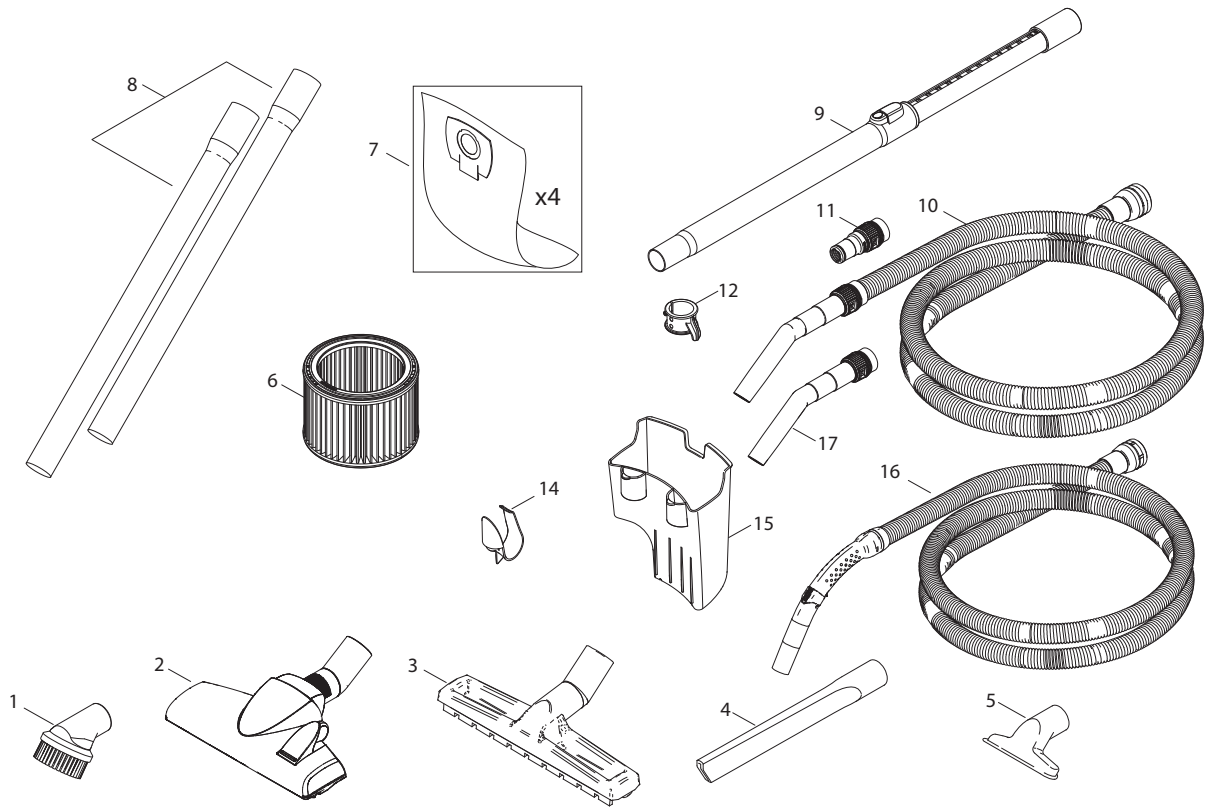

Pos.	Artikel-Nr.	Menge	Variante	Notes
0	107412600	1	BOX AERO 26 X10	
0	107412602	1	BOX AERO 31 10X	
1	107407312	1	Bürstendüse Ø 32 mm	
1	302002509	1	Saugpinsel, rund, schwarz, Ø 36 mm	
2	302002365	1	Bodendüse, Ø 36x260 mm	
3	107402706	1	Bodendüse D36 Nass-Trocken	
3	107407310	1	Bodendüse, nass, Ø 32 mm, Sauglippen	
3	107407311	1	Hartbodendüse Ø 32 mm, Bürste	
4	107407334	1	Düse Ø 32 mm	
4	29541	1	FUGENDUESE D36X200	
5	14295	1	Universaldüse Ø 36x115 mm, Kunststoff	
6	302000490	1	Filterelement Ø 185x140 mm	
7	302002404	1	Filtersack Aero Set 4+1	
8	107400032	1	Verlängerungsrohr Ø36x500 mm, VPE 2	
8	302000529	1	Verlängerungsrohre Ø36x505 mm, VPE 2	
8	40696	1	Verlängerungsrohr Ø 36x515 mm, VPE 2	
9	107402654	1	Teleskopsaugrohr, Ø 36x575-930 mm	
9	107402705	1	Verlängerungsrohr	
10	107409976	1	Universalsaugschlauch, Ø 32 mmx3,5 m	
11	107409977	1	Werkzeugadapter, Ø 32 mm	[1]
12	107410888	1	TUBEHOLDER KIT 37MM	
12	107409979	1	Halter-Set, Ø 36 mm	
14	107409982	1	HOSE/CABLE HOOK. AERO 26/31	
15	107409980	1	Werkzeugbehälter	
16	107406115	1	Saugschlauch kpl., Ø 32 mmx3,5 m	[1]
16	107405599	1	Saugschlauch kpl., Ø 32 mmx2,5 m	[1]
16	107407308	1	Saugschlauch kpl. Ø 32 mmx1,9 m	
17	107413340	1	Gebogenes Handrohr	[1]

Part Notes:

[1] - TSB-LI-VACS-2017-01 - AERO+ATTIX hose