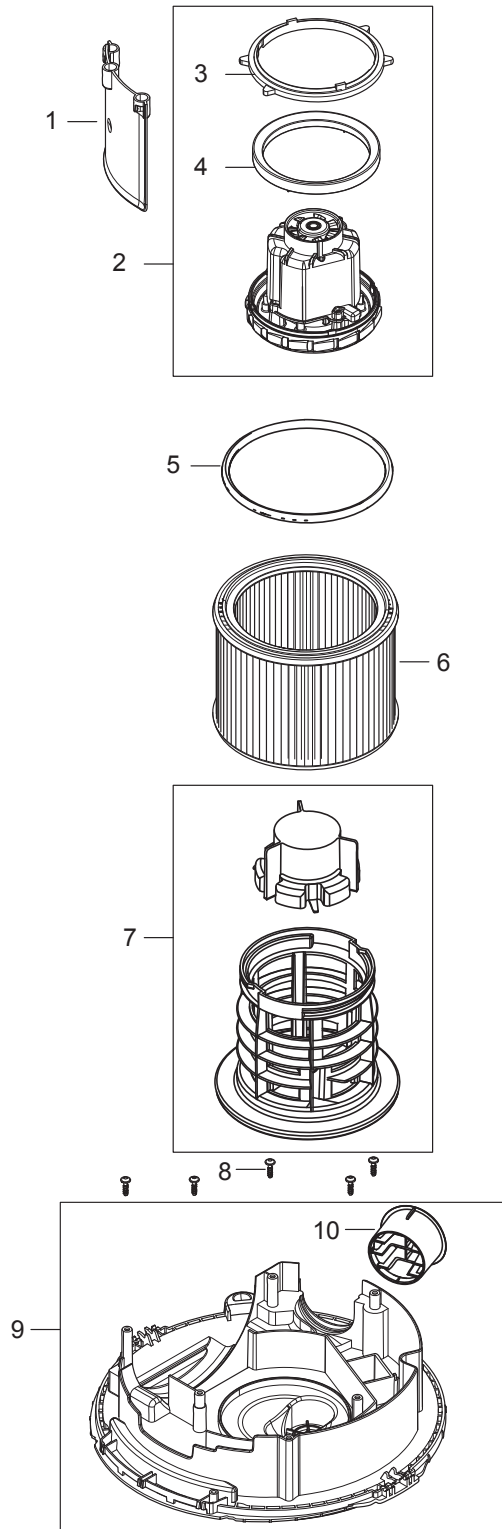

# TABLE OF CONTENTS

---

AERO 26-01, 31-21 PC top .....	1
AERO 26-01 PC x top .....	3
Filter and motor .....	5
AERO container 25L .....	7
Recommended spare parts .....	9
AERO 26,31 Accessories .....	11

AERO 26-01

Pos.	Artikel-Nr.	Menge	Variante	Notes
0	107412600	1	BOX AERO 26 X10	[1]
1	107409137	1	Handgriff	
2	107409138	1	PC TASTE	
3	107409145	1	AERO ABDECKUNG 26-2L	
4	107409140	1	Abdeckung Motorkopf ALTO Blau	
5	107404540	1	Schalter	
6	107404542	1	Entstörkondensator	
7	107409125	1	Kabelausslass AERO	
8	107409141	1	Luftschalter AERO	
9	107409129	1	Luftklappe AERO	
10	909100083	1	Schenkelfeder	
11	107409149	1	CLAMPING PLATE	
12	107409130	2	Klammer	
13	302003704	1	SCHRAUBE PT50X18WN5451 EJOT DELAT	
14	107409131	1	Gummistreifen AERO	
15	302002392	1	Anschlussleitung J/USA/CDN	[2]
15	302002394	1	Netzkabel AERO	[3]
16	107409982	1	HOSE/CABLE HOOK. AERO 26/31	
17	302000455	1	Anschlussleitung	[4]
18	61132	1	Anschlussleitung HO5VV-F 3G1.0X5.7 SN	[5]
19	61129	1	Anschlussleitung GB, IRL, MAL	[6]
20	107411345	1	SPRING FOR BUTTON	

## Part Notes:

- [1] - Contains 10 pcs
- [2] - JP
- [3] - EU
- [4] - AERO 21-01 PC HEPA 120V 50/60HZ US
- [5] - AERO 26-21 PC, AERO 31-21 PC (CH)
- [6] - AERO 26-21 PC (GB)

Pos.	Artikel-Nr.	Menge	Variante	Notes
1	107409137	1	Handgriff	
2	107409138	1	PC TASTE	
3	107409139	1	CR BUTTON	
4	107409143	1	Abdeckung Schlauchhalter	
5	107409144	1	KABELAUFWICKLUNG	
6	107404540	1	Schalter	
7	107409140	1	Abdeckung Motorkopf ALTO Blau	
8	107404542	1	Entstörkondensator	
9	107409141	1	Luftschalter AERO	
10	107409142	1	Deckel	
11	107409130	2	Klammer	
12	107409149	1	CLAMPING PLATE	
13	302003704	9	SCHRAUBE PT50X18WN5451 EJOT DELAT	
14	107409129	1	Luftklappe AERO	
15	909100083	1	Schenkelfeder	
16	107409131	1	Gummistreifen AERO	
17	107409125	1	Kabelauslass AERO	
18	107409982	1	HOSE/CABLE HOOK. AERO 26/31	
20	107411345	2	SPRING FOR BUTTON	