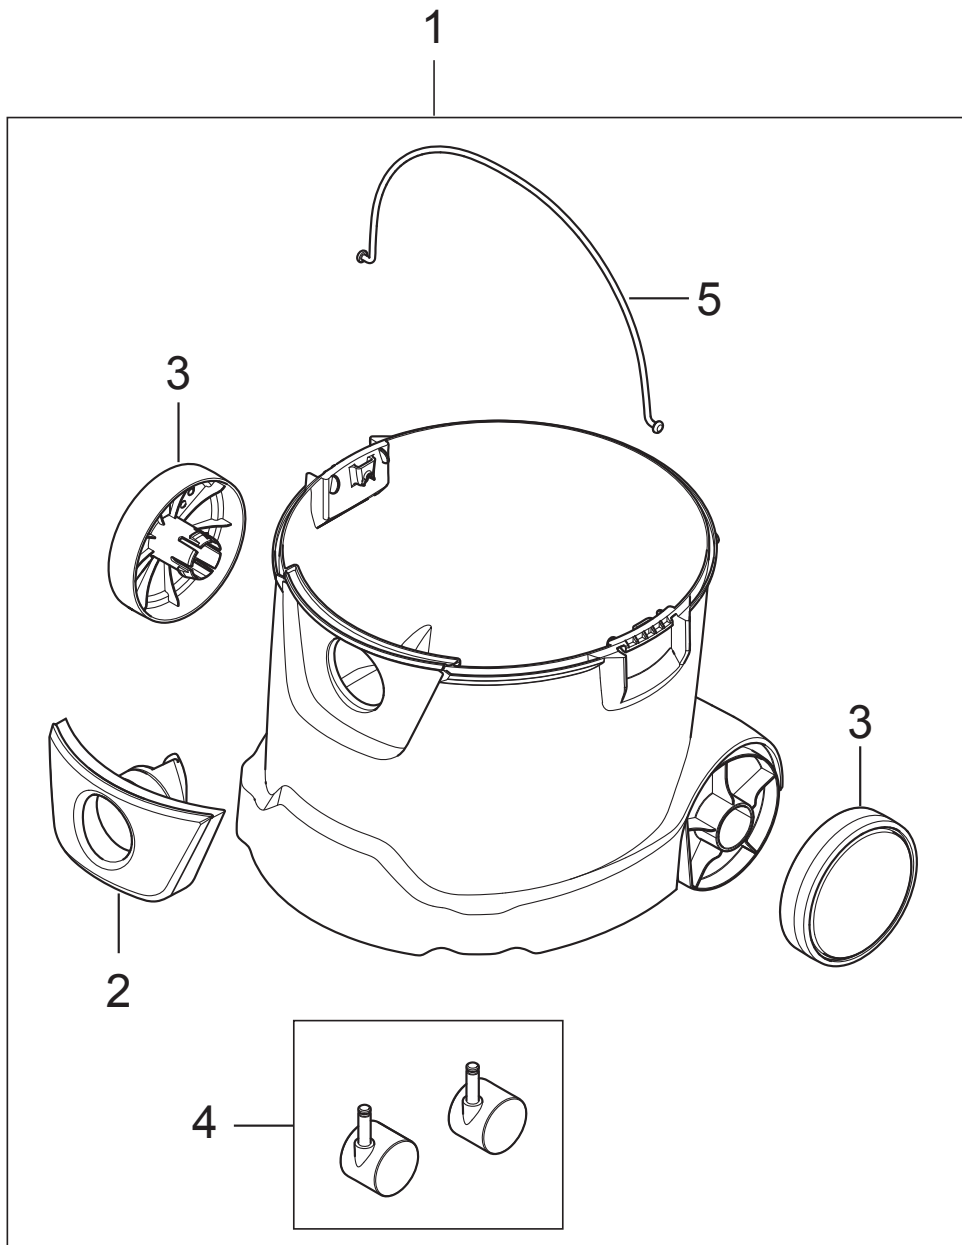

Pos.	Artikel-Nr.	Menge	Variante	Notes
1	107409175	1	AERO CONTAINER 25L CPL.	
2	107409169	1	Anschlussstück	
3	107409170	2	Rad	[1]
4	140 6422 500	1	Lenkrolle 2 stk.	
5	107409171	1	Bügel	

Part Notes:

1. [1] - TSB-LI-VAC-2015-001 AERO 21-26-31 wheel
   DE TSB-LI-VAC-2015-002 AERO 21-26-31 Rad