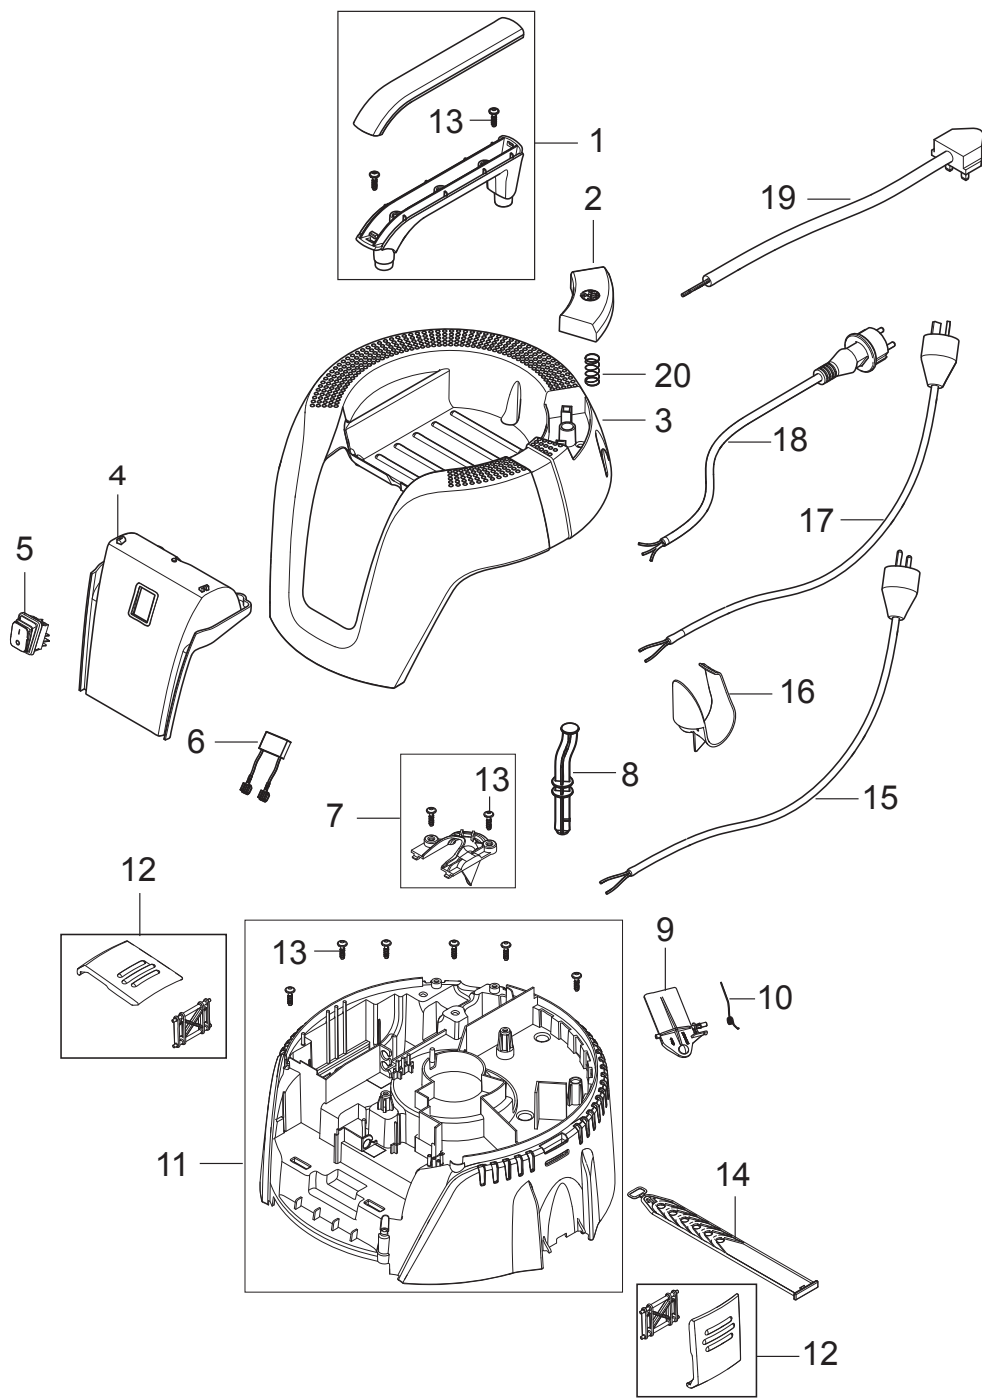

# PARTS LIST

2017.08.09

# TABLE OF CONTENTS

---

AERO 26-01, 31-21 PC top .....	1
AERO 26-01 PC x top .....	3
Filter and motor .....	5
AERO container 25L .....	7
Recommended spare parts .....	9
AERO 26,31 Accessories .....	11

AERO 26-01

Pos.	Artikel-Nr.	Menge	Variante	Notes
0	107412600	1	BOX AERO 26 X10	[1]
1	107409137	1	Handgriff	
2	107409138	1	PC TASTE	
3	107409145	1	AERO ABDECKUNG 26-2L	
4	107409140	1	Abdeckung Motorkopf ALTO Blau	
5	107404540	1	Schalter	
6	107404542	1	Entstörkondensator	
7	107409125	1	Kabelausslass AERO	
8	107409141	1	Luftschalter AERO	
9	107409129	1	Luftklappe AERO	
10	909100083	1	Schenkelfeder	
11	107409149	1	CLAMPING PLATE	
12	107409130	2	Klammer	
13	302003704	1	SCHRAUBE PT50X18WN5451 EJOT DELAT	
14	107409131	1	Gummistreifen AERO	
15	302002392	1	Anschlussleitung J/USA/CDN	[2]
15	302002394	1	Netzkabel AERO	[3]
16	107409982	1	HOSE/CABLE HOOK. AERO 26/31	
17	302000455	1	Anschlussleitung	[4]
18	61132	1	Anschlussleitung HO5VV-F 3G1.0X5.7 SN	[5]
19	61129	1	Anschlussleitung GB, IRL, MAL	[6]
20	107411345	1	SPRING FOR BUTTON	

## Part Notes:

- [1] - Contains 10 pcs
- [2] - JP
- [3] - EU
- [4] - AERO 21-01 PC HEPA 120V 50/60HZ US
- [5] - AERO 26-21 PC, AERO 31-21 PC (CH)
- [6] - AERO 26-21 PC (GB)

Pos.	Artikel-Nr.	Menge	Variante	Notes
1	107409137	1	Handgriff	
2	107409138	1	PC TASTE	
3	107409139	1	CR BUTTON	
4	107409143	1	Abdeckung Schlauchhalter	
5	107409144	1	KABELAUFWICKLUNG	
6	107404540	1	Schalter	
7	107409140	1	Abdeckung Motorkopf ALTO Blau	
8	107404542	1	Entstörkondensator	
9	107409141	1	Luftschalter AERO	
10	107409142	1	Deckel	
11	107409130	2	Klammer	
12	107409149	1	CLAMPING PLATE	
13	302003704	9	SCHRAUBE PT50X18WN5451 EJOT DELAT	
14	107409129	1	Luftklappe AERO	
15	909100083	1	Schenkelfeder	
16	107409131	1	Gummistreifen AERO	
17	107409125	1	Kabelauslass AERO	
18	107409982	1	HOSE/CABLE HOOK. AERO 26/31	
20	107411345	2	SPRING FOR BUTTON	