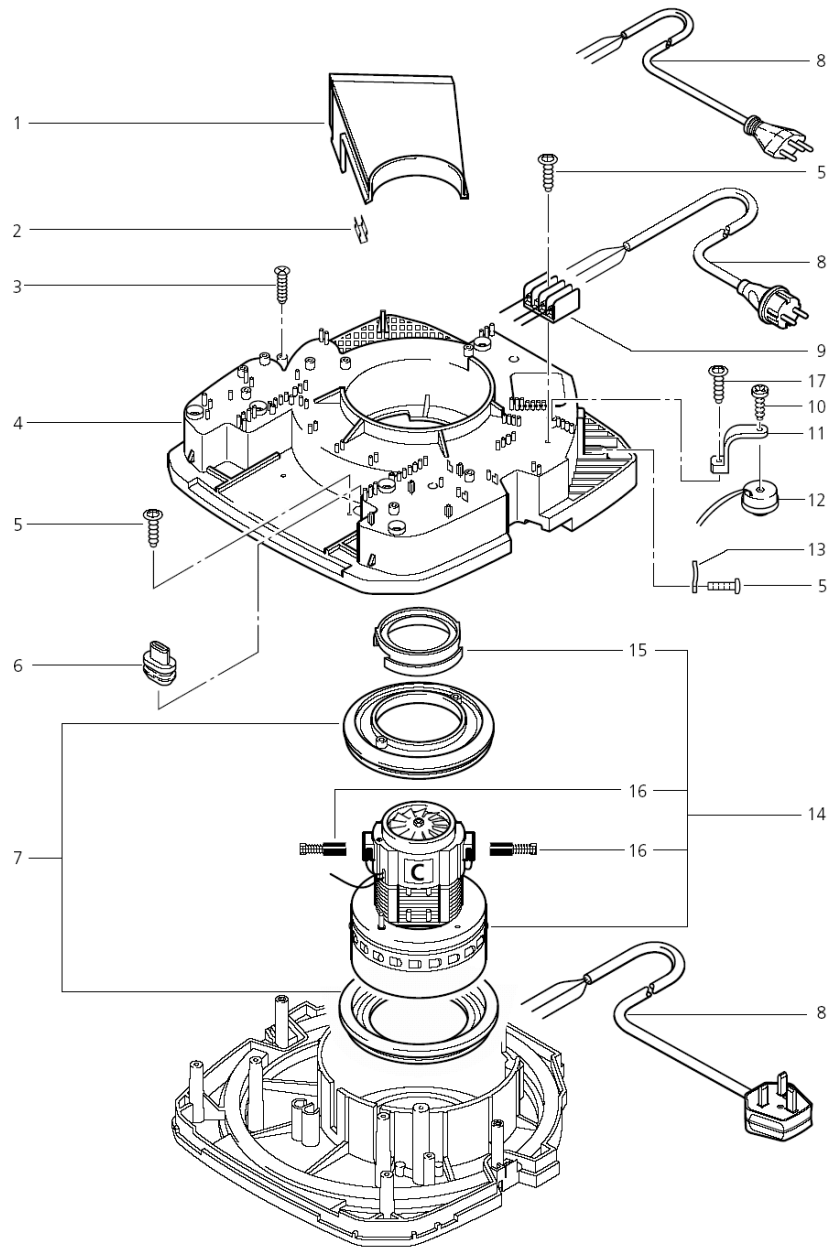

SQ 650-1M
SQ 650-3M
SQ 650-3M
Koaxial

Pos.	Artikel-Nr.	Menge	Variante	Notes
01	44172	1	Haube SQ 5/6 t	[1]
02	42840	1	Handgriff SQ/SR RAL 9005	[2]
03	11257	1	SHR SENK- M6X 90	[1]
04	65298	1	Schaltkasten	[1]
04	65297	1	Schaltkasten	[1]
05	46247	1	Huelse D10x2x75,2 P	[1]
06	243611	1	Drehknopf	
07	9868	1	O-Ring 10x2,5	
08	25450	1	Schalter	[3]
08	107402617	1	Schalter	[4]
09	18274	1	Senkschraube M4x12	
10	48278	1	Steckdose GB	[5]
10	48287	1	Stecker zu Anbausteckdose	[6]
10	46296	1	Steckdose	[7]
11	107402628	1	Deckel	
12	11254	1	Ejotschraube KA35x10 WN1411 St/zn	
13	43694	1	Drehgriff	[3]
14	107400576	1	O-Ring 21x1.5	[8]
15	46929	1	Drehzahlregelung 230V	[9]
16	4036	1	Blehschraube 2,9x9,5	[8]
18	54898	1	El. Stroemungsmessung 230	[3]
18	60465	1	Strömungsmesser 230V	[10]
20	14808	1	Schlauchkupplung G1/4	[8]
20	25437	1	Muffennippel G1/4-R1/4	[11]
21	14809	1	Kupplungsstecker G1/4	[8]
21	25437	1	Muffennippel G1/4-R1/4	[11]
22	107402622	1	Durchflussregelung Set	[8]
23	31663	1	Printplattenhalter L=4,8/ø4/ø4,7 PA	[1]

SQ650-1M
SQ650-3M
SQ650-3M
Koaxial

Pos.	Artikel-Nr.	Menge	Variante	Notes
01	11785	1	Luftleitwinkel	[1]
02	11286	1	Klammer	[1]
03	11253	1	SCREW 5X20 WN1413	
04	44240	1	Deckel	[1]
05	11256	1	EP-Schraube KA35x18 St/zn	
06	44917	1	Kabeltülle	[1]
07	28875	1	Satz Gummiringe	
07	42538	1	Satz Gummiringe	
08	60442	1	LTG Netz H07RN-F 3G1,0x 7	[2]
08	14885	1	Anschlussleitung	[3]
08	107400270	1	Anschlussleitung H05RR-F 3G1,5 BS1 363 G	[4]
09	48421	1	Klemmleiste	[5]
10	14418	1	Blechschrabe 4,2x13 C-H ISO 7049 zn	
11	25871	1	Halter	
12	107400579	1	Pieper IVB 7	
13	5697	1	Kabelschelle	
14	49594	1	Elektromotor 230/240 V	[6]
15	47036	1	Gummiring	
16	26774	1	Satz Kohlebürsten	
16	49625	1	Kohlebürsten-Satz C	[6]
16	26775	1	CARBON BRUSH SET L	
17	11254	1	Ejotschraube KA35x10 WN1411 St/zn	