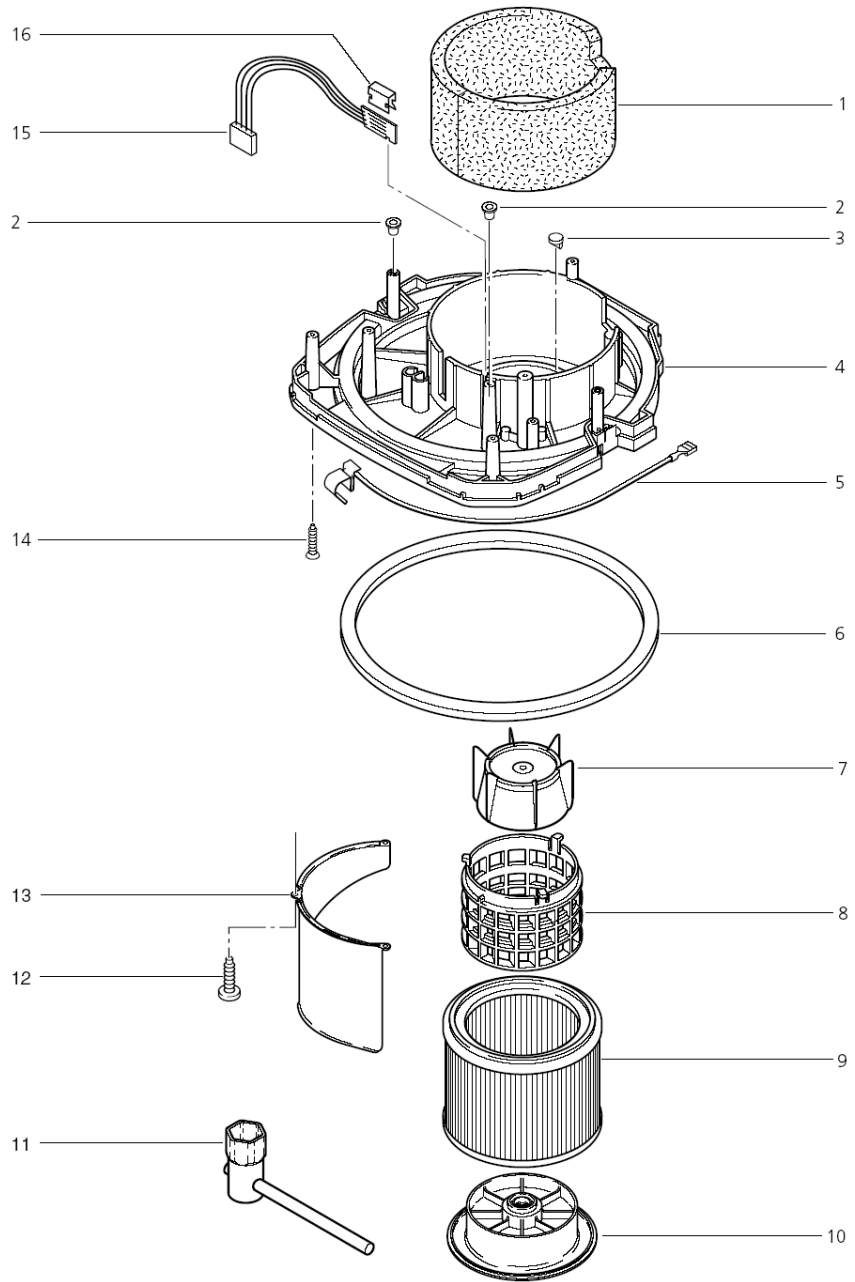

SQ650-1M
SQ650-3M
SQ650-3M
Koaxial

Pos.	Artikel-Nr.	Menge	Variante	Notes
01	11785	1	Luftleitwinkel	[1]
02	11286	1	Klammer	[1]
03	11253	1	SCREW 5X20 WN1413	
04	44240	1	Deckel	[1]
05	11256	1	EP-Schraube KA35x18 St/zn	
06	44917	1	Kabeltülle	[1]
07	28875	1	Satz Gummiringe	
07	42538	1	Satz Gummiringe	
08	60442	1	LTG Netz H07RN-F 3G1,0x 7	[2]
08	14885	1	Anschlussleitung	[3]
08	107400270	1	Anschlussleitung H05RR-F 3G1,5 BS1 363 G	[4]
09	48421	1	Klemmleiste	[5]
10	14418	1	Blechschrabe 4,2x13 C-H ISO 7049 zn	
11	25871	1	Halter	
12	107400579	1	Pieper IVB 7	
13	5697	1	Kabelschelle	
14	49594	1	Elektromotor 230/240 V	[6]
15	47036	1	Gummiring	
16	26774	1	Satz Kohlebürsten	
16	49625	1	Kohlebürsten-Satz C	[6]
16	26775	1	CARBON BRUSH SET L	
17	11254	1	Ejotschraube KA35x10 WN1411 St/zn	

Pos.	Artikel-Nr.	Menge	Variante	Notes
01	47014	1	Dämmeinlage	[1]
02	48414	1	Stopfen D5,5XD8X0,8x6,5 r	[1]
03	46640	1	Klemmstück	[2]
04	44239	1	Motorgehäuse	[2]
05	26792	1	Ableiter	[2]
06	11222	1	Dichtring	
07	11835	1	Schwimmer	[2]
08	46418	1	Filterkorb	[2]
09	60077	1	Filterelement M-Klasse, Ø 205x170 mm	
10	60241	1	Filterspannscheibe	[2]
11	107400755	1	TEE WRENCH HEXAGON 24MM DIN659	
12	11565	1	Ejotschraube KB50x18 WN1411 A2	
13	60245	1	Abweiser	[2]
14	11253	1	SCREW 5X20 WN1413	
15	107402621	1	FLOW SENSOR KIT	[1]
16	11286	1	Klammer	[2]