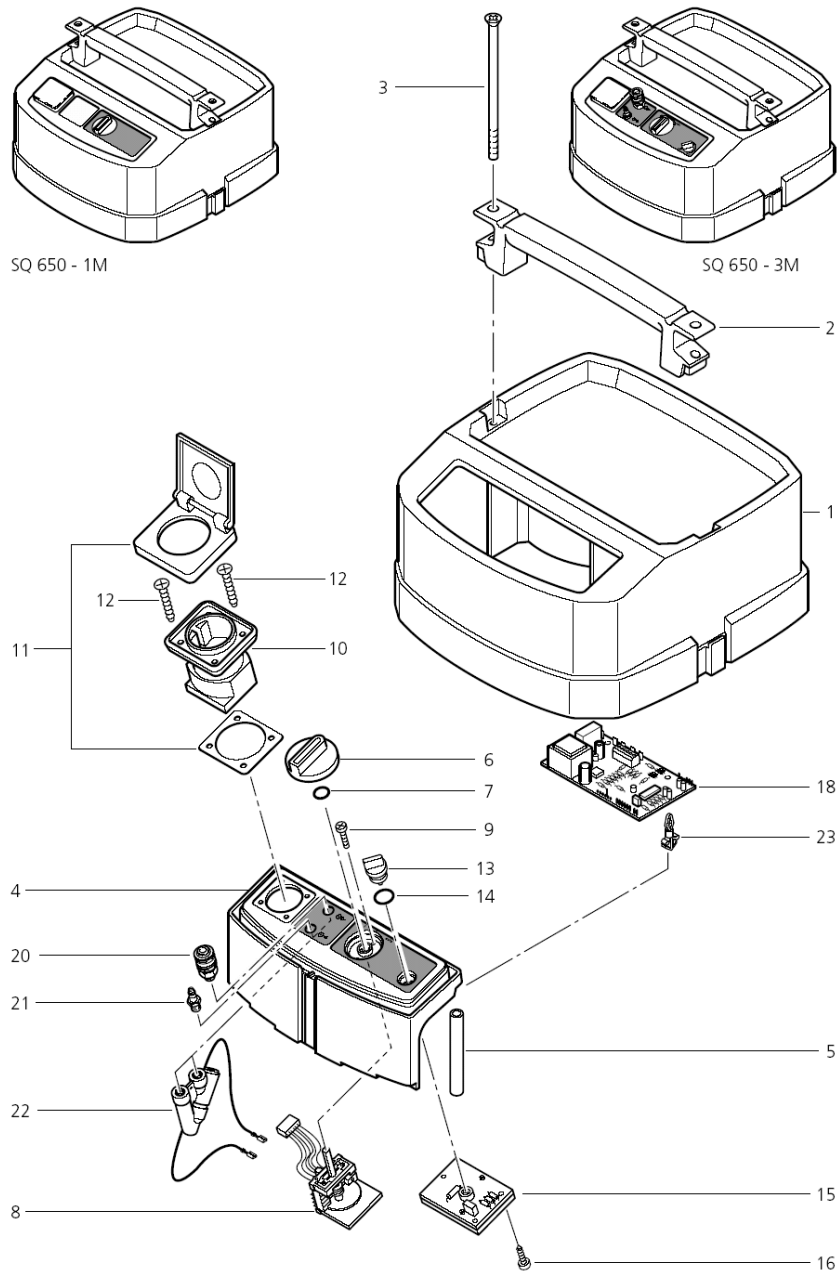

einfach die Artikelnummer in die Suchmaske eingeben

(Bitte die Artikelnummer ohne Leerzeichen eingeben)

TABLE OF CONTENTS

Cabinet.....	1
Luftverteiler.....	3
Soundproofer liner.....	5
Chassis.....	7
Suction hose + hose socket.....	9

SQ 650-1M
SQ 650-3M
SQ 650-3M
Koaxial

Pos.	Artikel-Nr.	Menge	Variante	Notes
01	44172	1	Haube SQ 5/6 t	[1]
02	42840	1	Handgriff SQ/SR RAL 9005	[2]
03	11257	1	SHR SENK- M6X 90	[1]
04	65298	1	Schaltkasten	[1]
04	65297	1	Schaltkasten	[1]
05	46247	1	Huelse D10x2x75,2 P	[1]
06	243611	1	Drehknopf	
07	9868	1	O-Ring 10x2,5	
08	25450	1	Schalter	[3]
08	107402617	1	Schalter	[4]
09	18274	1	Senkschraube M4x12	
10	48278	1	Steckdose GB	[5]
10	48287	1	Stecker zu Anbausteckdose	[6]
10	46296	1	Steckdose	[7]
11	107402628	1	Deckel	
12	11254	1	Ejotschraube KA35x10 WN1411 St/zn	
13	43694	1	Drehgriff	[3]
14	107400576	1	O-Ring 21x1.5	[8]
15	46929	1	Drehzahlregelung 230V	[9]
16	4036	1	Blehschraube 2,9x9,5	[8]
18	54898	1	El. Stroemungsmessung 230	[3]
18	60465	1	Strömungsmesser 230V	[10]
20	14808	1	Schlauchkupplung G1/4	[8]
20	25437	1	Muffennippel G1/4-R1/4	[11]
21	14809	1	Kupplungsstecker G1/4	[8]
21	25437	1	Muffennippel G1/4-R1/4	[11]
22	107402622	1	Durchflussregelung Set	[8]
23	31663	1	Printplattenhalter L=4,8/ø4/ø4,7 PA	[1]