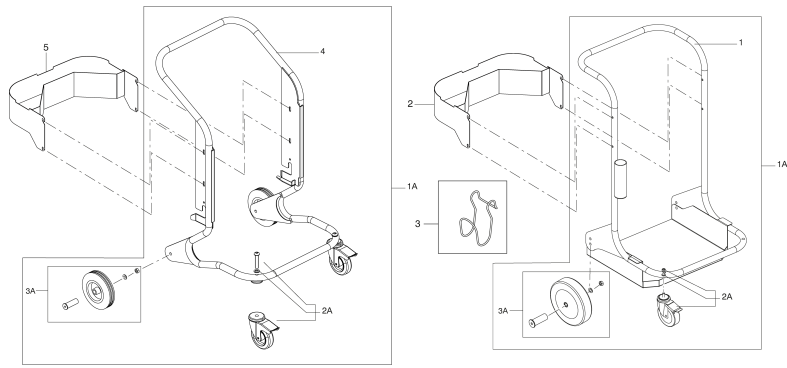

Pos.	Artikel-Nr.	Menge	Variante	Notes
1	4083600912	1	TROLLEY (HC-MC)	
2	4081601058	1	ACCESSORIES BASKET FOR BDC 122	
3	82219800	1	Netzkabelhacken	
4	4083600849	1	TROLLEY VHS110 RAL 7016	
5	4081601059	1	ACCESSORIES BASKET FOR VHS120	
1A	4089100784	1	KIT TROLLEY MOD.VHS	
1A	4083600915	1	TROLLEY COMPLETE MOD.VHS120 SINGLE-PHASE	
2A	4089100354	2	REVOLV. CASTOR KIT	
3A	4089100939	2	KIT FREE WHEEL MOD.VHW120	
3A	4089100960	2	KIT FREE WHEEL D200 MOD.VHW120