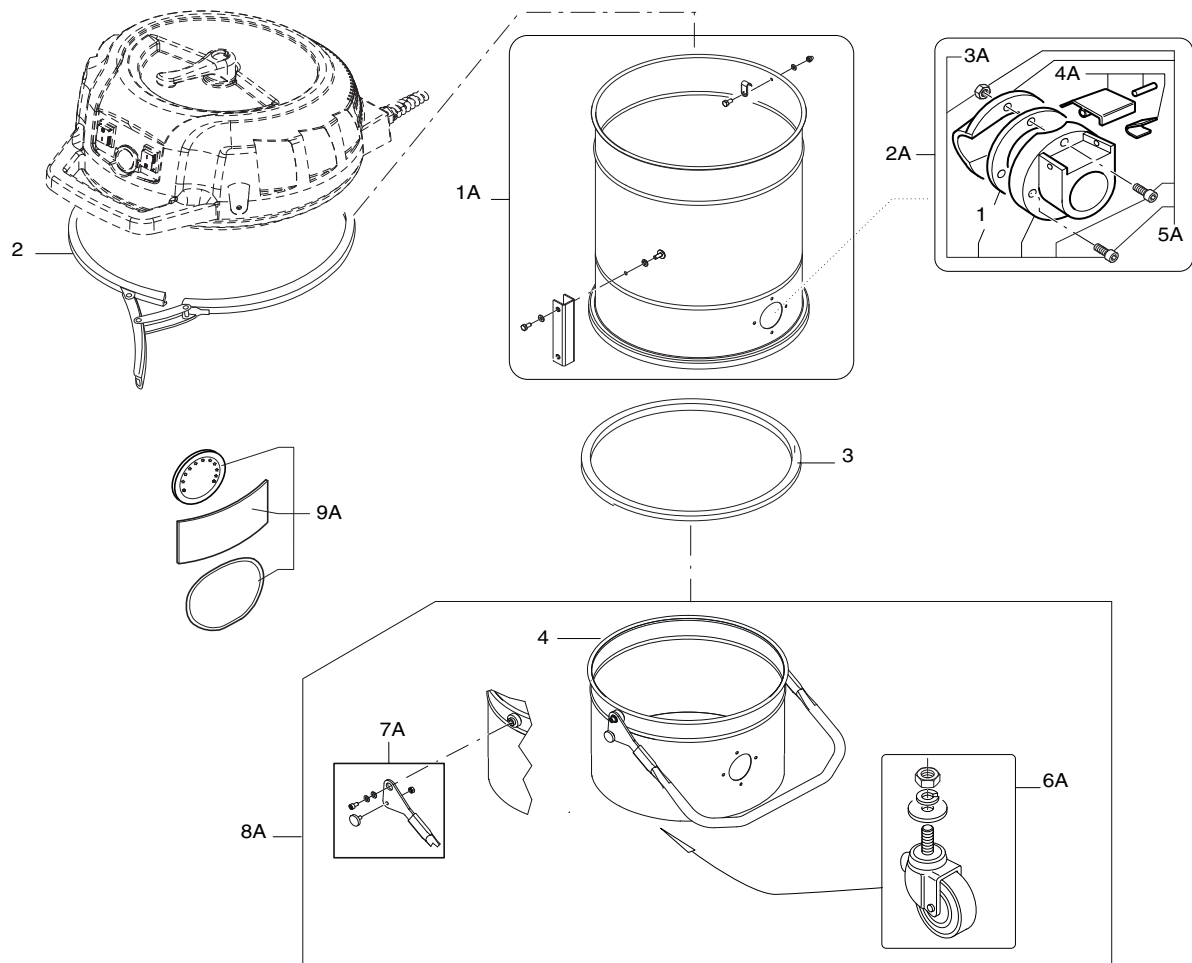

PARTS LIST

2020.07.01

www.nilfisk-cfm.com

TABLE OF CONTENTS

L243 - 1 - TROLLEY	1
L243 - 2 - CONTAINER UNIT	3
L243 - 3 - LONGOPAC CONTAINER GROUP	5
L243 - 4 - FILTER GROUP	7
L243 - 5 - LIQUID CONTAINER GROUP	9
L243 - 6 - SUCTION HEAD	11

Pos.	Artikel-Nr.	Menge	Variante	Notes
1	Z8 17005	1	Anschlussdichtung D50	
2	4083600861	1	BAND LOCK D400 FE	
3	4081701238	1	FILTER SILICONE SEAL D390 VHS110 FILTER SILICONE SEAL D390 VHS110	
3	4081100183	1	JOINT RING GASKET D400	
4	4083000864	1	CONTAINER D400X315 VHS110 SSCONTAINER D400X315 VHS110 SS	
4	4083000867	1	CONTAINER L50	
1A	4089100787	1	FILTER CHAMBER KIT MOD.VHS	
2A	40000393	1	Kesselanschluß D50	
3A	40000318	1	KIT INLET FE D50	
4A	40000320	1	Arretierung f. Kessel-	
5A	4089100814	1	DEFLECTOR KIT D50 MOD.VHS CR	
6A	40000358	1	Lenkrolle kpl. f.Behälter	
7A	4089100789	1	KIT HANDLE FOR CONTAINER MOD.VHS	
8A	4083000933	1	CONTAINER COM.D400 VHS	
9A	4089100941	1	LABELS KIT VHS120	
9A	4089100954	1	LABELS KIT VHS120 USA	

Pos.	Artikel-Nr.	Menge	Variante	Notes
1	Z8 17005	1	Anschlussdichtung D50	
3	4084000956	1	Ersatzbeutel - 4 x 20 m	
1A	4089100961	1	FILTER CHAMBER KIT MOD.VHS120	
2A	4089100436	1	BAG HOLDER KIT	
3A	4089100437	1	CLAPET CLOSING KIT	
4A	40000318	1	KIT INLET FE D50	
5A	40000320	1	Arretierung f. Kessel-	
6A	4089100814	1	DEFLECTOR KIT D50 MOD.VHS CR	
7A	40000393	1	Kesselanschluß D50	
9A	4089100872	1	KIT ADHESIVE SEAL 25X3	
10A	4072100152	1	PLUG X INLET D50 COMPLETE WITH OR	