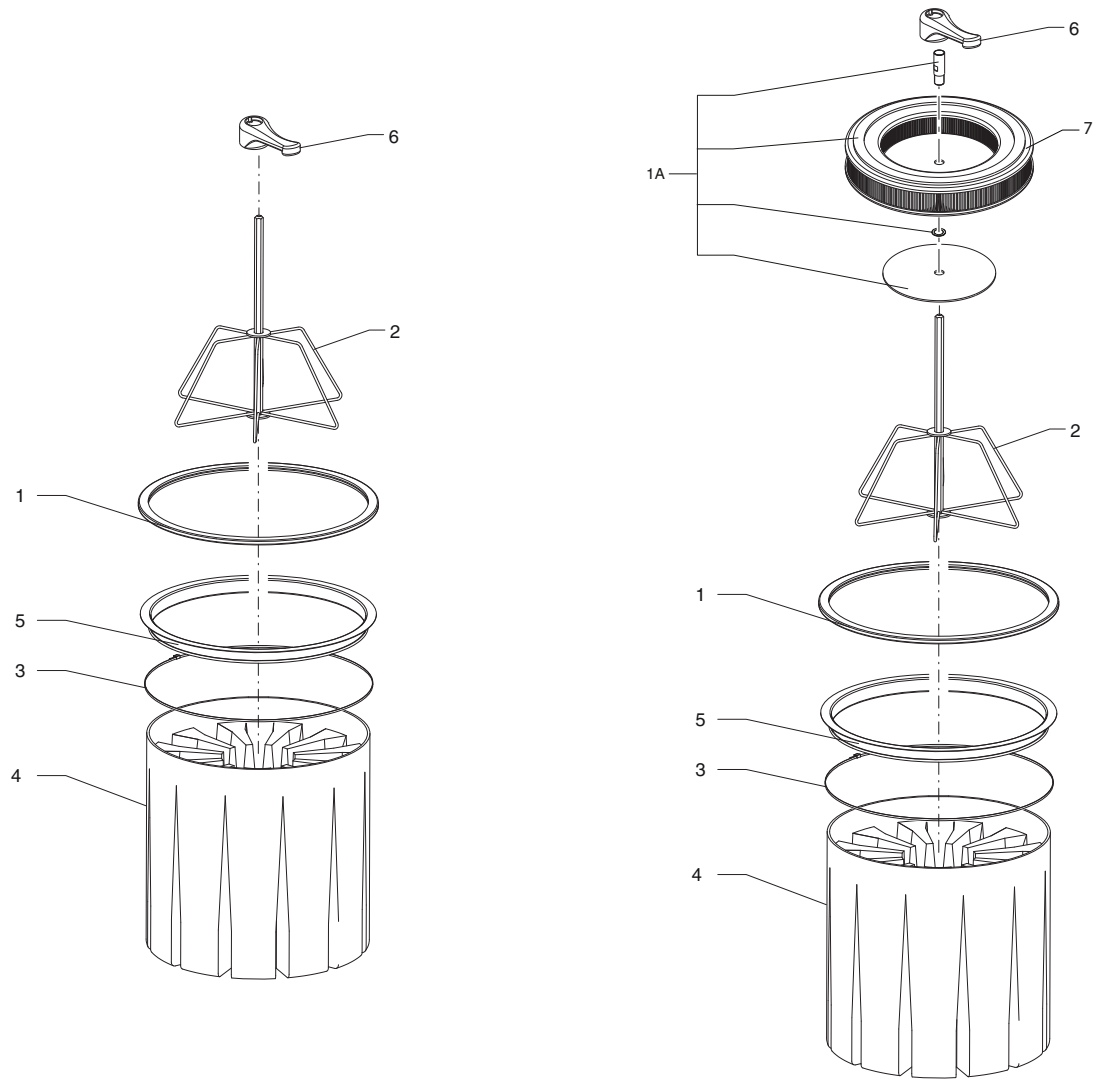

PARTS LIST

2020.07.01

www.nilfisk-cfm.com

TABLE OF CONTENTS

L243 - 1 - TROLLEY	1
L243 - 2 - CONTAINER UNIT	3
L243 - 3 - LONGOPAC CONTAINER GROUP	5
L243 - 4 - FILTER GROUP	7
L243 - 5 - LIQUID CONTAINER GROUP	9
L243 - 6 - SUCTION HEAD	11

Pos.	Artikel-Nr.	Menge	Variante	Notes
1	Z8 17005	1	Anschlussdichtung D50	
2	4083600861	1	BAND LOCK D400 FE	
3	4081701238	1	FILTER SILICONE SEAL D390 VHS110 FILTER SILICONE SEAL D390 VHS110	
3	4081100183	1	JOINT RING GASKET D400	
4	4083000864	1	CONTAINER D400X315 VHS110 SSCONTAINER D400X315 VHS110 SS	
4	4083000867	1	CONTAINER L50	
1A	4089100787	1	FILTER CHAMBER KIT MOD.VHS	
2A	40000393	1	Kesselanschluß D50	
3A	40000318	1	KIT INLET FE D50	
4A	40000320	1	Arretierung f. Kessel-	
5A	4089100814	1	DEFLECTOR KIT D50 MOD.VHS CR	
6A	40000358	1	Lenkrolle kpl. f.Behälter	
7A	4089100789	1	KIT HANDLE FOR CONTAINER MOD.VHS	
8A	4083000933	1	CONTAINER COM.D400 VHS	
9A	4089100941	1	LABELS KIT VHS120	
9A	4089100954	1	LABELS KIT VHS120 USA	

Pos.	Artikel-Nr.	Menge	Variante	Notes
1	Z8 17005	1	Anschlussdichtung D50	
3	4084000956	1	Ersatzbeutel - 4 x 20 m	
1A	4089100961	1	FILTER CHAMBER KIT MOD.VHS120	
2A	4089100436	1	BAG HOLDER KIT	
3A	4089100437	1	CLAPET CLOSING KIT	
4A	40000318	1	KIT INLET FE D50	
5A	40000320	1	Arretierung f. Kessel-	
6A	4089100814	1	DEFLECTOR KIT D50 MOD.VHS CR	
7A	40000393	1	Kesselanschluß D50	
9A	4089100872	1	KIT ADHESIVE SEAL 25X3	
10A	4072100152	1	PLUG X INLET D50 COMPLETE WITH OR	