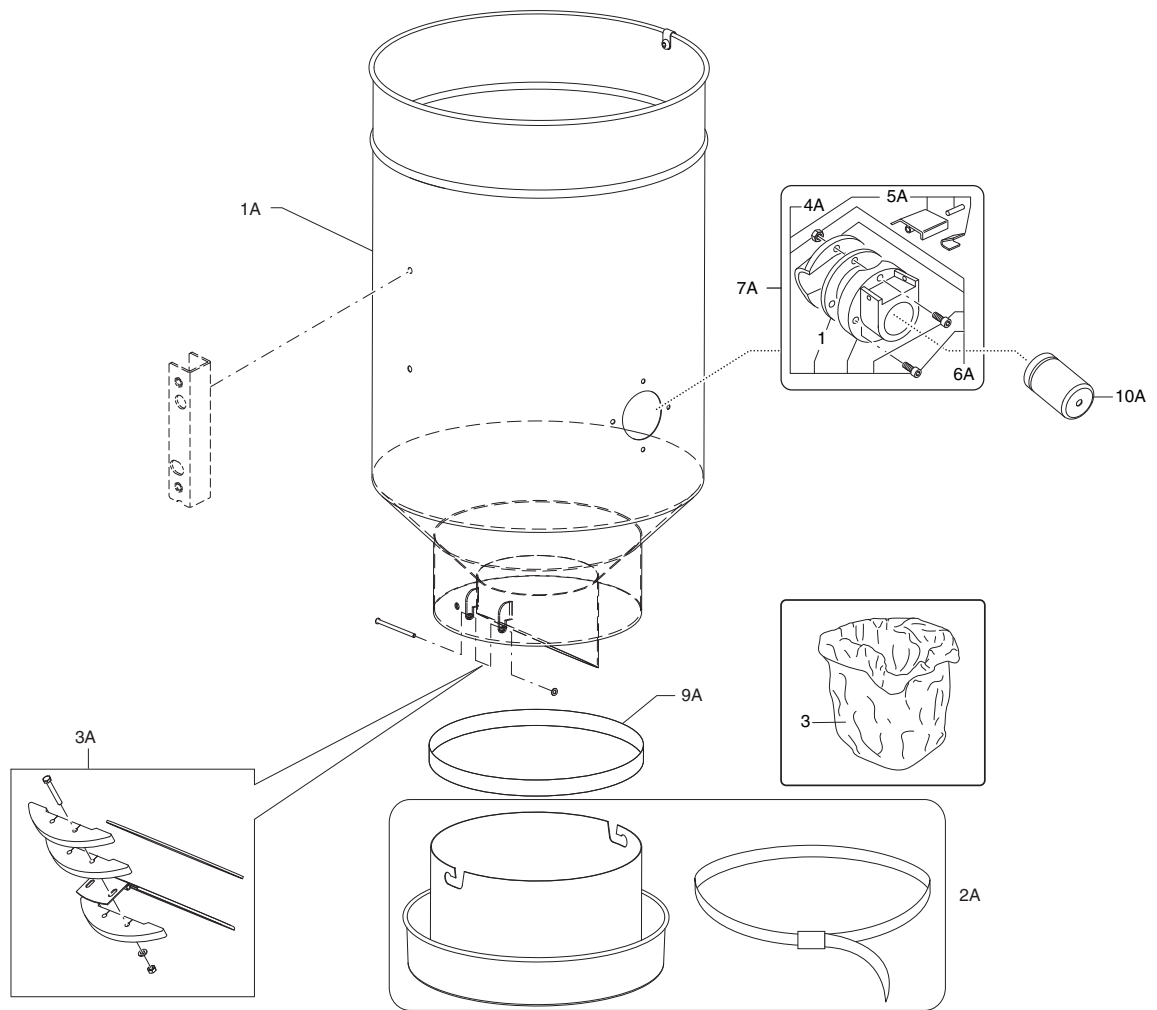

PARTS LIST

2020.07.01

www.nilfisk-cfm.com

TABLE OF CONTENTS

L243 - 1 - TROLLEY	1
L243 - 2 - CONTAINER UNIT	3
L243 - 3 - LONGOPAC CONTAINER GROUP	5
L243 - 4 - FILTER GROUP	7
L243 - 5 - LIQUID CONTAINER GROUP	9
L243 - 6 - SUCTION HEAD	11

Pos.	Artikel-Nr.	Menge	Variante	Notes
1	4083600912	1	TROLLEY (HC-MC)	
2	4081601058	1	ACCESSORIES BASKET FOR BDC 122	
3	82219800	1	Netzkabelhacken	
4	4083600849	1	TROLLEY VHS110 RAL 7016	
5	4081601059	1	ACCESSORIES BASKET FOR VHS120	
1A	4089100784	1	KIT TROLLEY MOD.VHS	
1A	4083600915	1	TROLLEY COMPLETE MOD.VHS120 SINGLE-PHASE	
2A	4089100354	2	REVOLV. CASTOR KIT	
3A	4089100939	2	KIT FREE WHEEL MOD.VHW120	
3A	4089100960	2	KIT FREE WHEEL D200 MOD.VHW120	

Pos.	Artikel-Nr.	Menge	Variante	Notes
1	Z8 17005	1	Anschlussdichtung D50	
2	4083600861	1	BAND LOCK D400 FE	
3	4081701238	1	FILTER SILICONE SEAL D390 VHS110 FILTER SILICONE SEAL D390 VHS110	
3	4081100183	1	JOINT RING GASKET D400	
4	4083000864	1	CONTAINER D400X315 VHS110 SSCONTAINER D400X315 VHS110 SS	
4	4083000867	1	CONTAINER L50	
1A	4089100787	1	FILTER CHAMBER KIT MOD.VHS	
2A	40000393	1	Kesselanschluß D50	
3A	40000318	1	KIT INLET FE D50	
4A	40000320	1	Arretierung f. Kessel-	
5A	4089100814	1	DEFLECTOR KIT D50 MOD.VHS CR	
6A	40000358	1	Lenkrolle kpl. f.Behälter	
7A	4089100789	1	KIT HANDLE FOR CONTAINER MOD.VHS	
8A	4083000933	1	CONTAINER COM.D400 VHS	
9A	4089100941	1	LABELS KIT VHS120	
9A	4089100954	1	LABELS KIT VHS120 USA	

Pos.	Artikel-Nr.	Menge	Variante	Notes
1	Z8 17005	1	Anschlussdichtung D50	
3	4084000956	1	Ersatzbeutel - 4 x 20 m	
1A	4089100961	1	FILTER CHAMBER KIT MOD.VHS120	
2A	4089100436	1	BAG HOLDER KIT	
3A	4089100437	1	CLAPET CLOSING KIT	
4A	40000318	1	KIT INLET FE D50	
5A	40000320	1	Arretierung f. Kessel-	
6A	4089100814	1	DEFLECTOR KIT D50 MOD.VHS CR	
7A	40000393	1	Kesselanschluß D50	
9A	4089100872	1	KIT ADHESIVE SEAL 25X3	
10A	4072100152	1	PLUG X INLET D50 COMPLETE WITH OR	