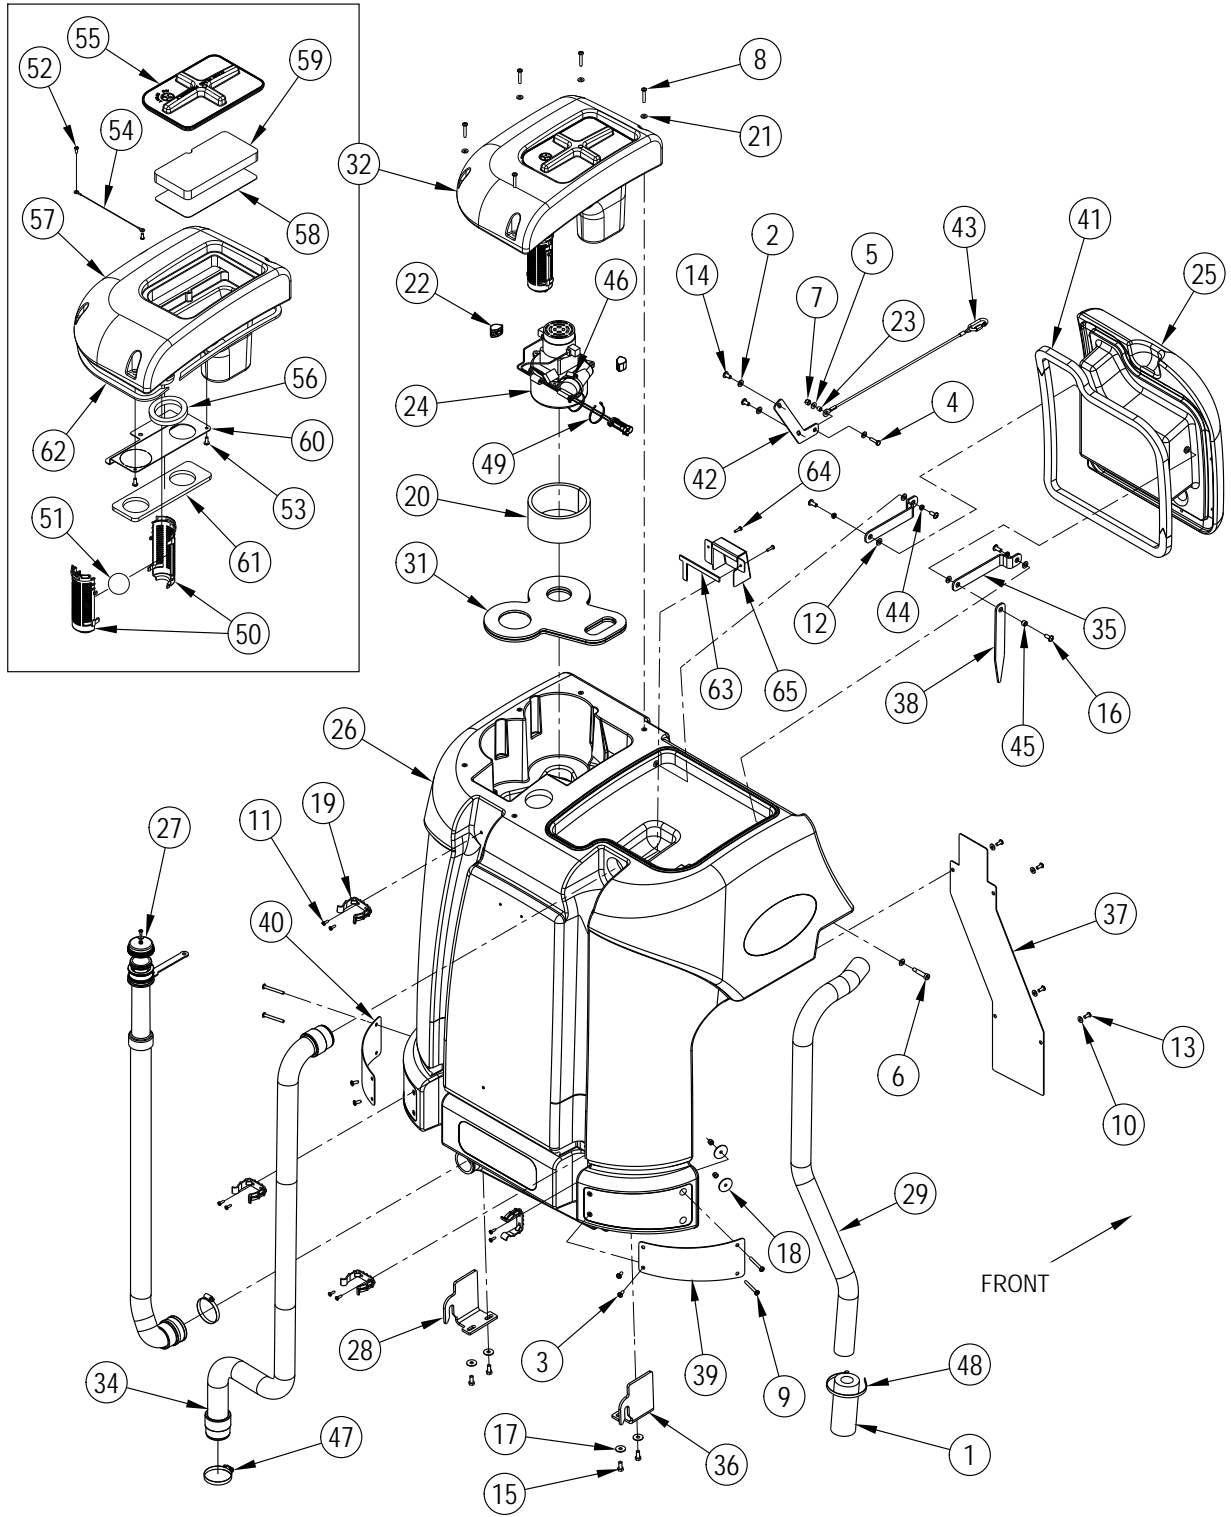

Pos.	Artikel-Nr.	Menge	Variante	Notes
1	56391807	1	SCHLAUCH	
2	56001939	3	Flachdichtung 5/16	
3	56002066	4	Schraube	
4	56002507	1	SCR PAN PHIL 1/4-20 X .75	
5	56002098	2	Scheibe	
6	56002624	1	Bolzen SHD.38X1.25X5/16-18	
7	56002708	5	Stopmutter 1/4-20	
8	56002905	5	Schraube 1/4-20x1.50AX 310	
9	56002788	4	Schraube PAN PHIL 1/4-20x	
10	56002859	4	Mutter SS 1/4	
11	56002896	8	Schraube SS10-24X0	
12	56002938	4	WSH FLT SAE SS 5/16	
13	56002989	4	Schraube	
14	56003003	2	Schraube 5/16	
15	56003012	4	SCR HEX HD SS 5/16-18 XO.	
16	56003014	4	Schraube	
17	56003696	4	Unterlegscheibe	
18	56009225	4	Unterlegscheibe	
19	56212236	4	Schlauchbride BR 850	
20	56314488	1	Schalldämpfer	
21	56003923	1	WSH-FLT SS .266 X .906 X .060	
22	56315141	2	Halter	
NS	56383138	1	PANEL ASSEMBLY	
23	56368989	1	BUSHING .25x.37x.30	
NS	56384157	1	GASKET-FILTER	
24	56410065	1	Saugmotor 36V 3St	
25	56413091	1	Deckel f.	
26	56413150	1	Tank	[1]
27	56384012	1	HOSE-DRAIN-PU	
*	56601411	1	Ablassschlauchdeckel komplBA 755	
28	56413163	1	Befestigung	
29	56413171	1	Schlauch	
31	56382651	1	Dichtungssatz Saugturbine	
32	56413196	1	Abdeckung kpl.	[2]
33	56383247	1	HARNESS-RECOVERY TANK	
34	56384655	1	HOSE VACUUM PU KIT	[3]
35	56413404	2	Halterung f. Deckel	
36	56413555	1	Verschlussplatte, rechts	
37	56413577	1	Abdeckung	
38	56413589	1	Strebe	
39	56413960	1	BUMPER-RIGHT REAR	
40	56413961	1	BUMPER-LEFT REAR	
41	56414192	1	Dichtung f. Deckel	
42	56413458	1	Kabelbefestigung	
43	56382992	1	CABLE ASSY-QUICK LINK-19.5 IN	
44	56413800	3	Buchse 32x50x18	
45	56413801	1	Buchse	
46	56440213	1	Schlauchbride	
47	56456797	2	Schlauchschele	
48	56477613	1	Kabelbändli 7x380mm	
49	56478246	1	CABLE TIE E00549 RE438BA	
50	56324497	2	Schwimmgitter zu BA 700	
51	56391690	1	Schwimmerball	
52	56009191	2	Schraube PAN PHIL 10-14x.	
53	56009210	2	Schraube 1/4 x 14 x 62	
54	56314400	1	Bowdenzug	
55	56109539	1	Dichtung	
56	56314760	1	Dichtung	
57	56413155	1	Abdeckung