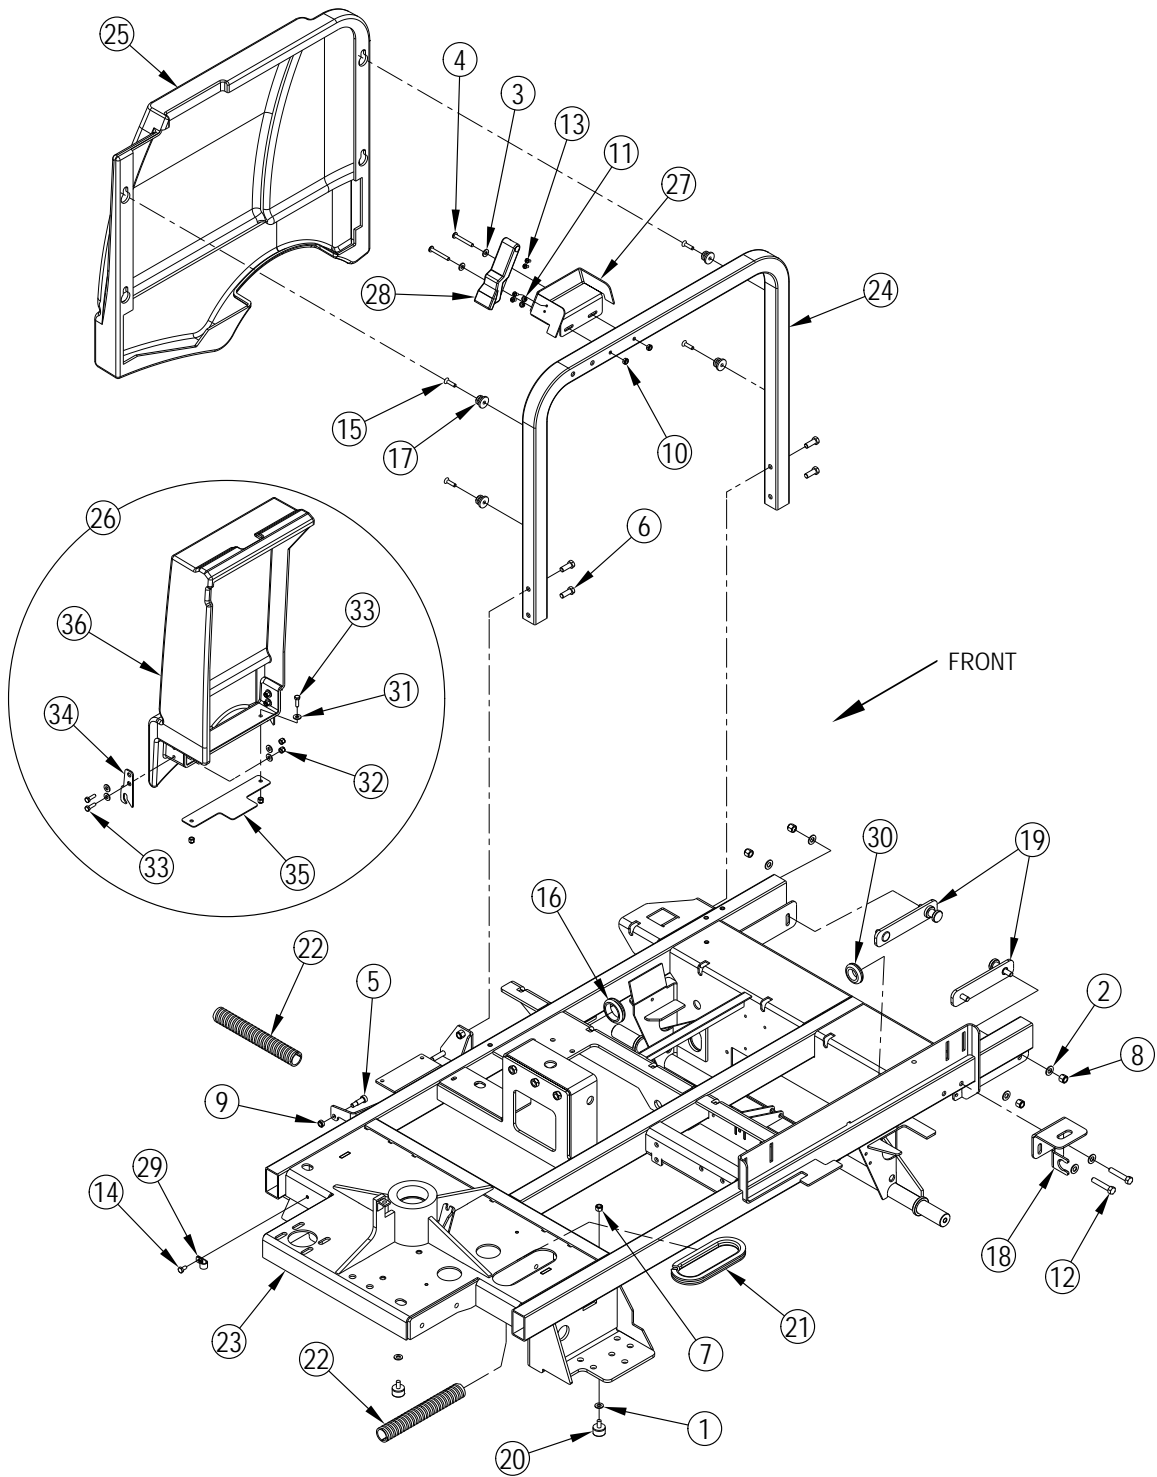

Pos.	Artikel-Nr.	Menge	Variante	Notes
1	56001939	2	Flachdichtung 5/16	
2	56002063	6	"U-Scheibe 3/8""	
3	56002098	2	Scheibe	
4	56002108	2	Schraube PAN HD PHIL 1/4-	
5	56002624	1	Bolzen SHD.38X1.25X5/16-18	
6	56002663	4	SCR HEX HD 3/8-16x1.00	
7	56002701	2	MUTTER 5-16-18 HEX JAM	
8	56002769	8	Stopmutter 3/8-16	
9	56002826	1	NUT HEX NYLOC THIN 5/16-1	
10	56002840	2	Nut 1/4 20	
11	56002849	2	NUT HEX NYL LOC-THIN SS10	
12	56003031	2	SCR HEX BOLT 3/8-16x2	
13	56003189	4	SCREW 10-24 X 0.38 PNH PH SS	
14	56009033	1	Schraube 1/4-20X1 2HP 5	
15	56009101	4	SCHRAUBE F. BA 500	
16	56054715	1	GROMMET E00059	
17	56365777	4	BRUSH DRIVER LUG CV17B	
18	56413254	1	SUPPORT	
19	56413373	2	PIN PLATE WELDT	[1]
20	56413714	2	Dämpfer Gummi	
21	56413724	1	EDGE TRIM	
22	56413847	2	CONDUIT	
23	56414060	1	WELDMENT-CHASSIS	
24	56414104	1	SUPPORT-CHASSIS	[1]
25	56414106	1	REAR SIDE PANEL	[1]
26	56414116	1	SIDE PANEL ASSY	
27	56414118	1	BRACKET-LATCH	[2]
28	56462746	1	Haubenhalter	
29	56486112	1	Kabelklammer	
30	56486116	1	GROMMET E00059	
31	56002098	10	Scheibe	
32	56003403	6	Mutter M6 x 1.00	
33	56003454	6	Schraube HEX ZHD TO HD	
34	56413433	2	HINGE	
35	56413796	1	PLATE	
36	56414110	1	FRONT SIDE PANEL	

Part Notes:

1. [1] - TSB-FC-2016-001 SC6500 Recovery tank alignment
   [2] - TSB-FC-2015-038 SC6500 Pinch Point
   DE TSB-FC-2015-038 SC6500 Klemmpunkt am Schmutzwasserverriegelungshalter...