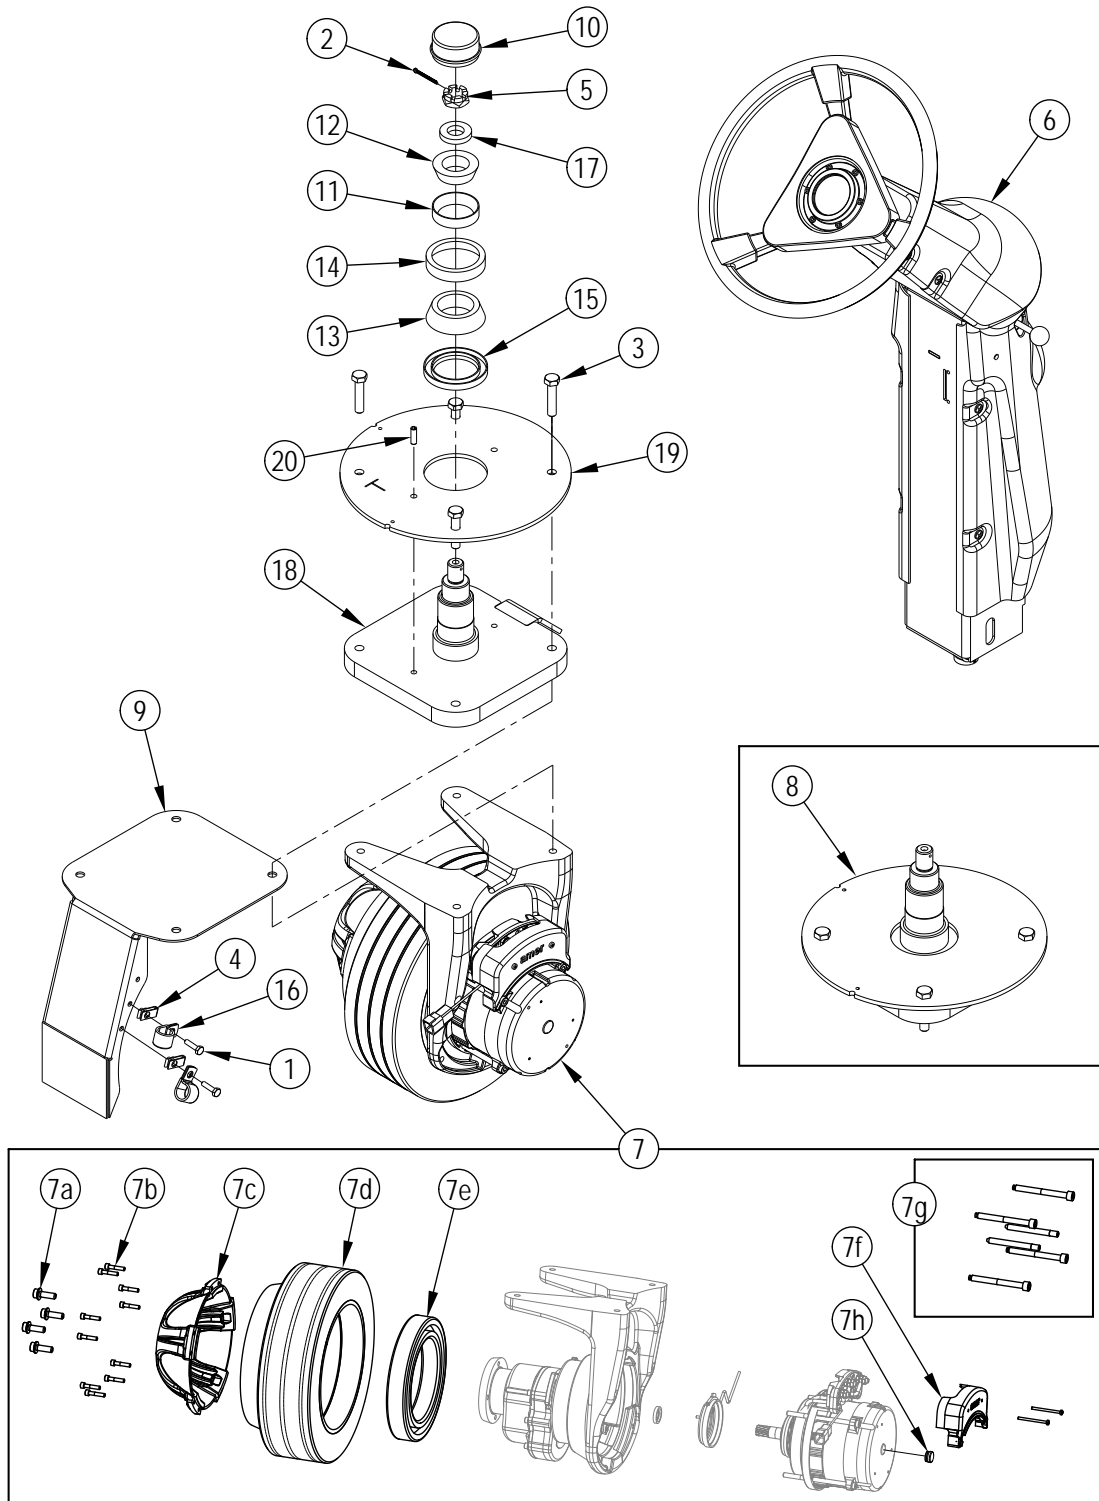

Pos.	Artikel-Nr.	Menge	Variante	Notes
1	56001939	2	Flachdichtung 5/16	
2	56002063	6	"U-Scheibe 3/8""	
3	56002098	2	Scheibe	
4	56002108	2	Schraube PAN HD PHIL 1/4-	
5	56002624	1	Bolzen SHD.38X1.25X5/16-18	
6	56002663	4	SCR HEX HD 3/8-16x1.00	
7	56002701	2	MUTTER 5-16-18 HEX JAM	
8	56002769	8	Stopmutter 3/8-16	
9	56002826	1	NUT HEX NYLOC THIN 5/16-1	
10	56002840	2	Nut 1/4 20	
11	56002849	2	NUT HEX NYL LOC-THIN SS10	
12	56003031	2	SCR HEX BOLT 3/8-16x2	
13	56003189	4	SCREW 10-24 X 0.38 PNH PH SS	
14	56009033	1	Schraube 1/4-20X1 2HP 5	
15	56009101	4	SCHRAUBE F. BA 500	
16	56054715	1	GROMMET E00059	
17	56365777	4	BRUSH DRIVER LUG CV17B	
18	56413254	1	SUPPORT	
19	56413373	2	PIN PLATE WELDT	[1]
20	56413714	2	Dämpfer Gummi	
21	56413724	1	EDGE TRIM	
22	56413847	2	CONDUIT	
23	56414060	1	WELDMENT-CHASSIS	
24	56414104	1	SUPPORT-CHASSIS	[1]
25	56414106	1	REAR SIDE PANEL	[1]
26	56414116	1	SIDE PANEL ASSY	
27	56414118	1	BRACKET-LATCH	[2]
28	56462746	1	Haubenhalter	
29	56486112	1	Kabelklammer	
30	56486116	1	GROMMET E00059	
31	56002098	10	Scheibe	
32	56003403	6	Mutter M6 x 1.00	
33	56003454	6	Schraube HEX ZHD TO HD	
34	56413433	2	HINGE	
35	56413796	1	PLATE	
36	56414110	1	FRONT SIDE PANEL	

## Part Notes:

- [1] - TSB-FC-2016-001 SC6500 Recovery tank alignment  
 [2] - TSB-FC-2015-038 SC6500 Pinch Point  
 DE TSB-FC-2015-038 SC6500 Klemmpunkt am Schmutzwasserverriegelungshalter...

Pos.	Artikel-Nr.	Menge	Variante	Notes
1	56014450	1	DECAL PATENT	
2	56014601	1	DECAL, CAUTION	
3	56015179	1	Hinweisschild Notfall	
4	56015272	1	DECAL BATTERY WIRING DIAGRAM	
5	56016348	1	Klebefolie, Logo	
6	56016421	1	Logo N-A	
7	56015370	3	Decal, Tie Down	
8	56015374	1	DECAL CIRCUIT BREAKER	
9	56016401	1	DECAL PARKING BRAKE	
10	56016731	1	Aufkleber Nilfisk	
11	56413797	1	MAT PEDAL	
12	56414074	1	DECAL-TILT WHEEL	
13	56414143	2	DECAL-SC6500-NILFISK	
14	56413629	1	Fußmatte	
15	56413630	1	Fußmatte	