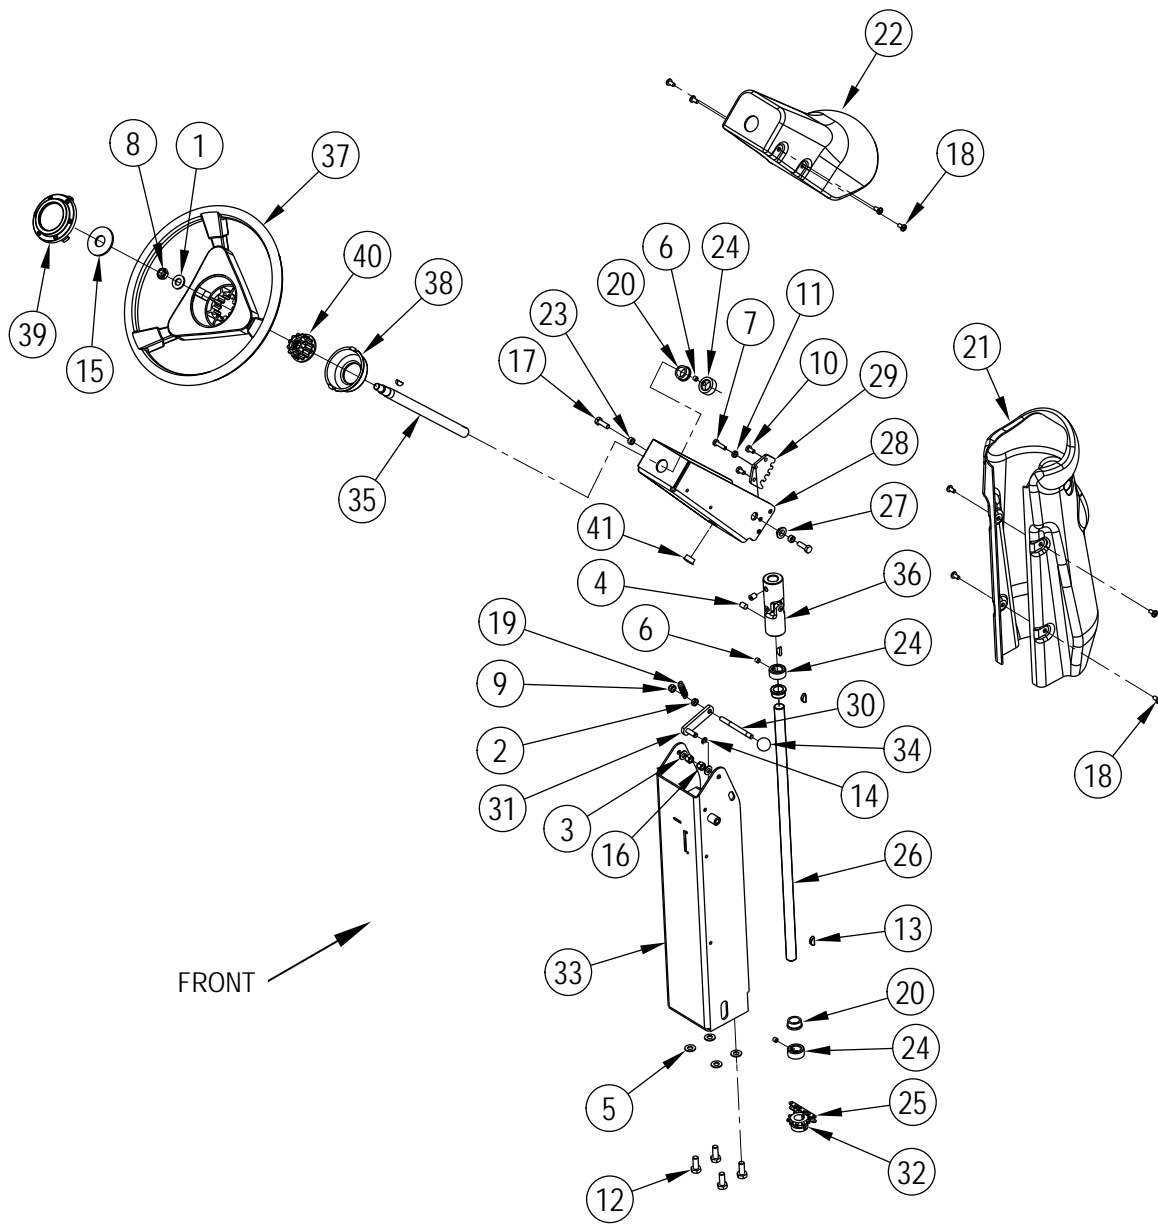

Pos.	Artikel-Nr.	Menge	Variante	Notes
1	56001879	1	U-SCHEIBEN	
2	56001884	1	Mutter 5/16 24	
3	56001939	2	Flachdichtung 5/16	
4	56001958	2	SCR SOC SET 3/8-16 X .50	
5	56002063	4	"U-Scheibe 3/8""	
6	56002086	3	Madenschraube	
7	56002093	1	SCR HEX HD 1/4-20 X 1.00	
8	56002843	1	NUT HEX NYL LOC-THIN1/2-1	
9	56002866	1	Mutter HEX NYL LOC	
10	56003039	2	Schraube 1/4-20	
11	56003145	1	Nut 1/4 20	
12	56003186	4	Schrauben	
13	56003228	4	KEY, WDF 606	
14	56003261	1	Ring	
15	56003342	1	Dichtung	
16	56003389	2	MutterHEX NYL LOC M8-1.25	
17	56003436	2	Schraube Hex HDss M8-1.25	
18	56009062	8	Schraube	
19	56112054	1	Feder	
20	56250414	3	Bearing Flange/Lager	
21	56314295	1	Abdeckung f. Lenksäule,	
22	56314296	1	Verkleidung Lenksäule,	
23	56320595	2	BUECHSE	
24	56367095	3	Ring zu 5015B	
25	56412198	1	Lenkkette	
26	56413175	1	SHAFT LOWER STEERING	
27	56413211	2	Lagerflansche	
28	56413657	1	Lenksäule BR600S-850S	
29	56414075	1	RATCHET-STEERING COLUMN	
30	56414078	1	ROD-TILT WHEEL	
31	56414081	1	STEERING PAWL WELDMENT	
32	56414082	1	SPROCKET-10 TOOTH	
33	56414084	1	LOWER COLUMN WELDMENT	
34	56414088	1	KNOB-TILT WHEEL	
35	56420059	1	Lenkstange, oben	
36	56454081	1	Kreuzgelenk zu 5015B	
37	56497306	1	Lenkrad cu CR 1300	
38	56497308	1	Verschaltung Lenkwelle	
39	56497543	1	CAP	
40	56497560	1	Adapter	
41	56900041	1	Hülse