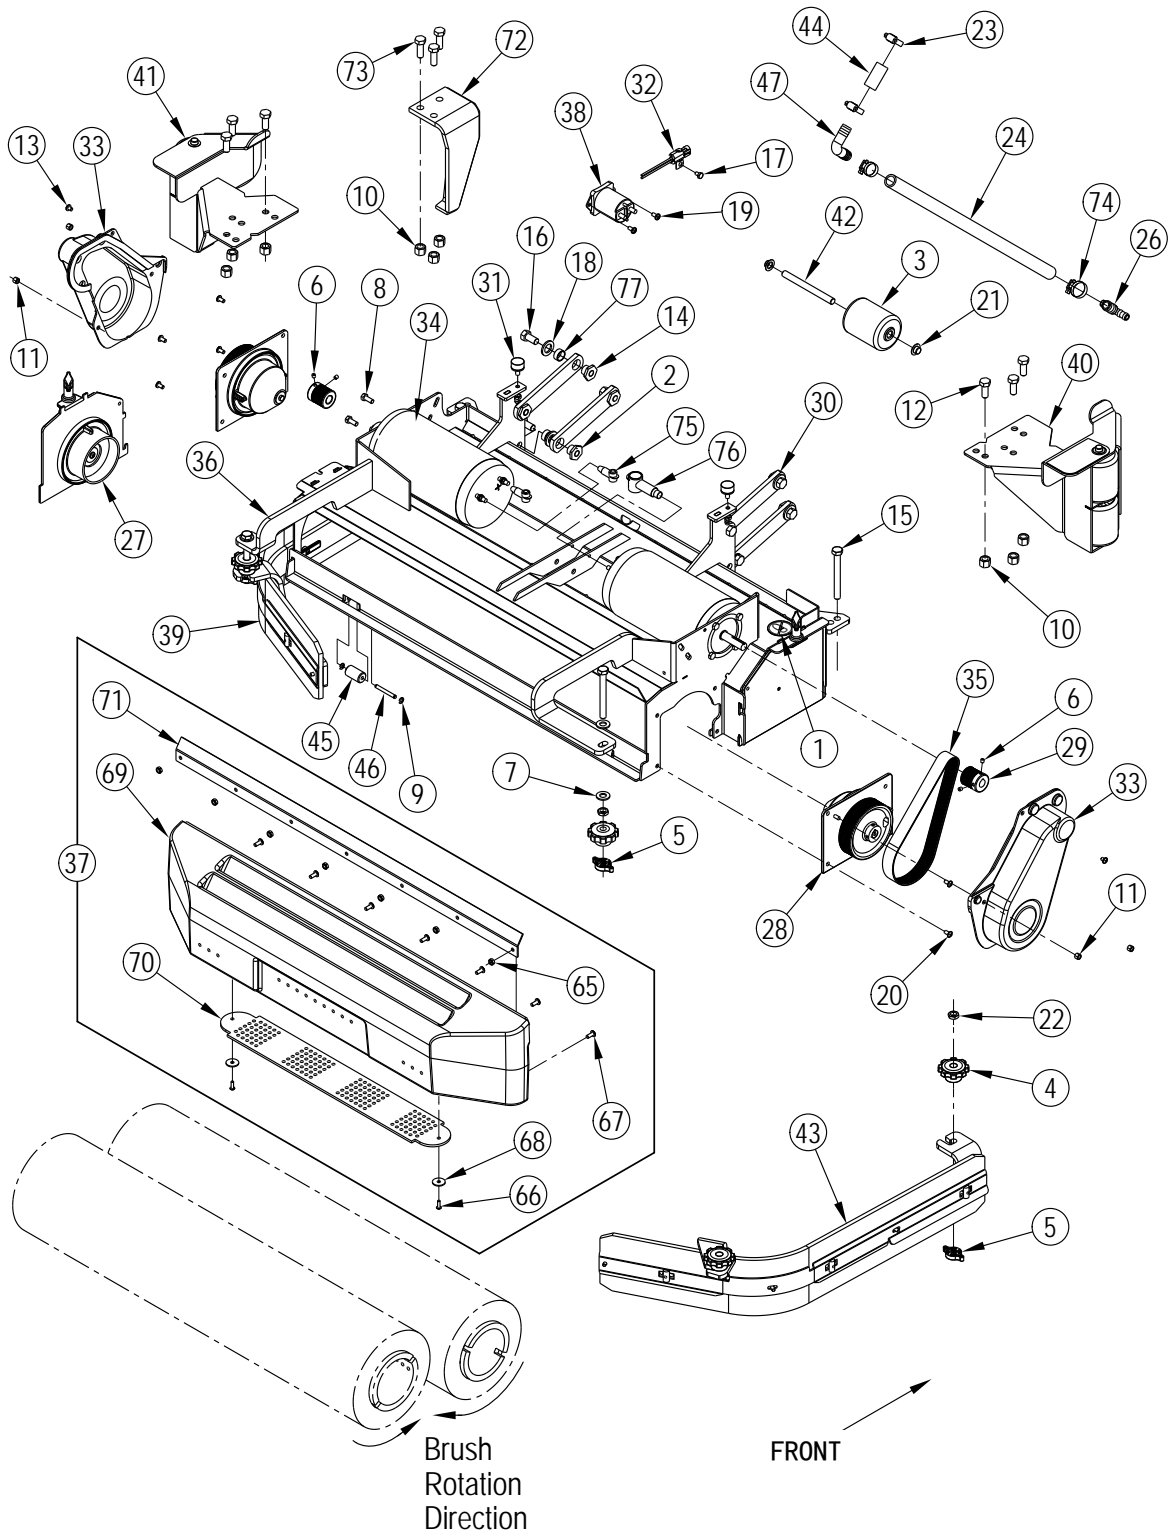

Pos.	Artikel-Nr.	Menge	Variante	Notes
	56414119	1	40 IN CYL SCRUB ASSY	[1]
	56414120	1	48 IN CYL SCRUB ASSY	[2]
1	56016163	2	Aufkleber no-Step	
2	56380646	8	Büchse CAM 1/2-20 3/4 OD	
3	56407006	2	Abweisrolle zu BR 850	
4	56380149	4	Rändelschraube	
5	56601578	4	Drehknopf	
6	56001841	4	Madenschraube	
7	56001879	4	U-SCHEIBEN	
8	56003179	8	Schraube HEX THD/HD M8-1,	
9	56003268	4	Ring	
10	56003312	14	Stopfmutter M12 1.75	
11	56003403	6	Mutter M6 x 1.00	
12	56003418	6	SCR HEX M12-1.75x30mm	
13	56003627	2	Schraube M6 x 16	
14	56380614	8	Muter 1/2-20 X 3/4 OD	
15	56003707	4	Schraube 1.75x110mmzu BR 1100 S	
16	56003909	8	Schraube Zoll 1/2-20X1.00	
17	56009019	1	Schraube 1/4-20x.38	
18	56009022	8	Scheibe-U	
19	56009062	2	Schraube	
20	56009069	8	"Zollschraube 1/4"" 20x50"	
21	56009097	4	Radhülse zu BA 430	
22	56003657	4	Mutter M12-1.75	
23	56112771	4	CLAMP HOSE SAE 10	
24	56303394	1	HOSE SPIRAL .750 X 25	
26	56305760	1	TEE BARB 3/4 X 1/2 X 1/2	
27	56414164	2	BROOM IDLER ASSY	[3]
28	56414123	2	LUG ASSY-BROOM DRIVE	[4]
29	56414124	2	SHEAVE-POLY V	
30	56380153	2	ARM PARALLEL 6 IN	
31	56413714	2	Dämpfer Gummi	
32	56413393	1	Diode BR1100S	[1]
	56413391	1	Widerstand 40K Ohm	[2]
33	56414178	2	BELT GUARD ASSY	
34	56382654	2	Motor 36V 1,5 HP	
	56381479	1	KIT BRUSH AMER MOTOR	[5]
35	56414125	2	BELT-AUTO TENSION	
36	56413962	1	CYL SCRUB DECK WELDT-40	[1]
	56413964	1	Bürstendeckrahmen o. Motoren BR 1300S C	[2]
37	56413331	1	Seitenabdeckung kpl.	[1]
	56413346	1	Kehrgutbehälter	[2]
38	56413516	1	Schütz 36V 200 A	
39	56413871	1	Seitenschürtze L.Kompl.	[1]
	56413556	1	LEFT SKIRT ASSEMBLY	[2]
40	56414139	1	RIGHT GUARD ASSY	
41	56414140	1	LEFT GUARD ASSY	[2]
42	56413596	2	Achse	
43	56413609	1	RIGHT SKIRT ASSEMBLY	
44	56413813	1	HOSE .75 X 2.00	
45	56413817	2	Abstandsrolle, hinten	
46	56413818	2	Achse	
47	56900272	1	Bogen 90 Grad	
48	56414161	1	KNOB-THUMB NUT	[6]
49	56009199	1	Unterlegscheibe	
50	56009069	1	"Zollschraube 1/4"" 20x50"	
51	56111531	1	Kugellager	
52	56109572	1	Besenhalterung	
53	56109690	1	Laufrolle f. Bürste