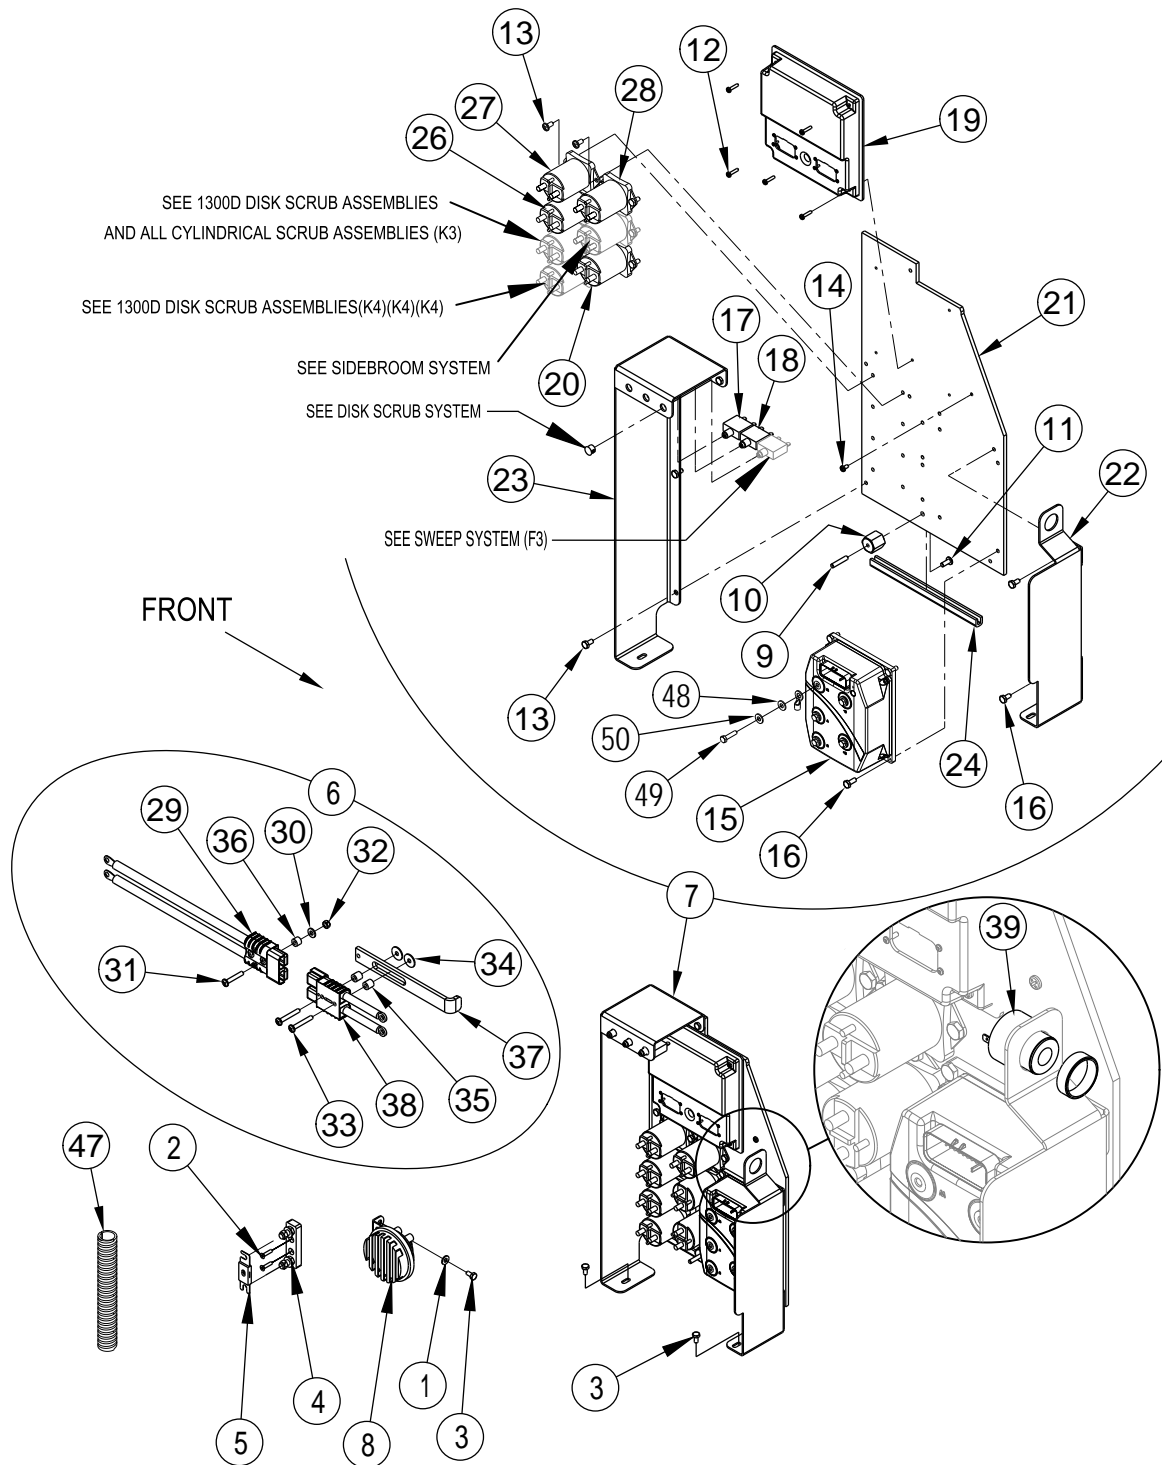

Pos.	Artikel-Nr.	Menge	Variante	Notes
1	56002098	1	Scheibe	
2	56002417	2	Schraube	
3	56009033	3	Schraube 1/4-20X1 2HP 5	
4	56303295	1	Sicherungsblock	
5	56410044	1	Sicherung 250 Amp..	
6	56413067	1	DISCONNECT BATTERY	[1]
7		1	Electrical Component Assembly	[2]
8	56482365	1	HORN 36V	
9	56009203	1	STUD, 1/4-20X1.31	
10	56469858	1	INSULATED STANDOFF	
11	56002066	1	Schraube	
12	56003698	5	Schraube	
13	56009033	15	Schraube 1/4-20X1 2HP 5	
14	56009030	1	Schraube 10-2	
15	56414210	1	SPEED CONTROL	
16	56009250	4	SCR HEX THD FORM 1/4-20X.62	
17	56413406	1	Sicherung 3A	[3]
18	56413407	1	Sicherung 15A	[4]
19	56414222	1	PCB BOX ASSEMBLY	[5]
20	56413516	1	Schütz 36V 200 A	[6]
21	56414199	1	MOUNT-ELECTRICAL	
22	56413623	1	MOUNT ELECTRICAL PANEL	
23	56413627	1	MOUNT ELECTRICAL	
24	56413841	1	EDGE TRIM .25	
26	56413516	1	Schütz 36V 200 A	[7]
27	56413516	1	Schütz 36V 200 A	[8]
28	56413516	1	Schütz 36V 200 A	[9]
29	56409444	1	Batterieverbinding	
30	56002098	1	Scheibe	
31	56002786	1	Schraube 1/4-20 X 1.5 0	
32	56002840	1	Nut 1/4 20	
33	56002997	2	Schraube	
34	56009002	2	UNTERLEGSSCHEIBE, FLACH	
35	56046309	2	U-Scheibe	
36	56050872	1	Abstandshalter	
37	56413132	1	BAR DISCONNECT	
38	56413217	1	Ladestecker	
39	56412177	1	Horn RückfahralarmBR 1100S	
40	56002124	1	Schraube10-24 X .62 PNH PH.	
41	56002768	1	1/4-20 NYLOC NUT	
42	56003710	2	SCR HEX TYPE 1 3/8-16 X .75	
43	56305053	1	Näherungssensor	
44	56413255	1	GUIDE BATTERY FORWARD	
45	56413256	1	GUIDE BATTERY REAR	
46	56413720	1	PLATE ASSY BATTERY STOP WIDE	
46a	56369004	1	Hülse	
46b	56413713	2	LEVELER 3/8 16	
46c	56001954	1	WSH FLT SAE 10	
46d	56002674	1	SCR PAN HD PHIL 10-24X1.0	
46e	56002768	1	1/4-20 NYLOC NUT	
46f	56009252	2	Flügelmutter SS 3/8 - 16	
46g	56003537	1	Schraube SOC SHD.25x.38x	
46h	56245060	1	SPRING TOR .38X2 FC486B	
46i	56303284	1	BEARING FL .375X.250X.188	
46j	56413320	1	PLATE BATTERY STOP	
46k	56413848	1	LATCH BATTERY STOP	
46l	56413875	1	WASHER TEFLON .21X.88X.045	
47	56413847	1	CONDUIT	
48	56002098	5	Scheibe