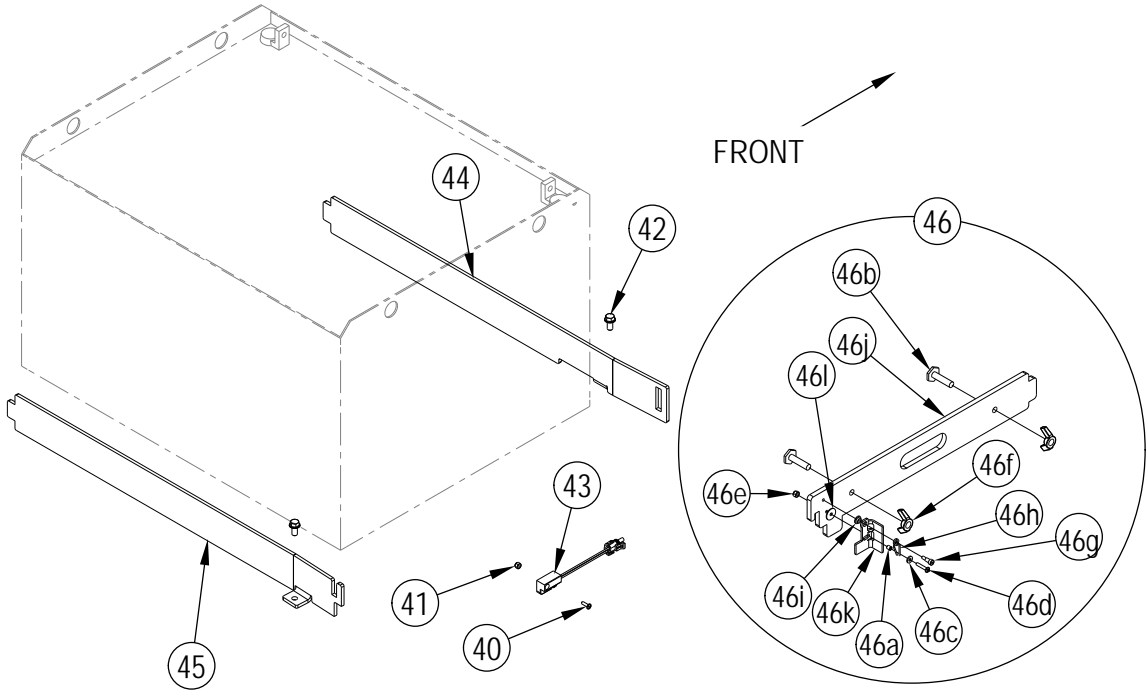

Pos.	Artikel-Nr.	Menge	Variante	Notes
40	56002124	1	Schraube10-24 X .62 PNH PH.	
41	56002768	1	1/4-20 NYLOC NUT	
42	56003710	2	SCR HEX TYPE 1 3/8-16 X .75	
43	56305053	1	Nahrungssensor	
44	56413255	1	GUIDE BATTERY FORWARD	
45	56413256	1	GUIDE BATTERY REAR	
46	56413720	1	PLATE ASSY BATTERY STOP WIDE	
46a	56369004	1	Hulse	
46b	56413713	2	LEVELER 3/8 16	
46c	56001954	1	WSH FLT SAE 10	
46d	56002674	1	SCR PAN HD PHIL 10-24X1.0	
46e	56002768	1	1/4-20 NYLOC NUT	
46f	56009252	2	Flugelmutter SS 3/8 - 16	
46g	56003537	1	Schraube SOC SHD.25x.38x	
46h	56245060	1	SPRING TOR .38X2 FC486B	
46i	56303284	1	BEARING FL .375X.250X.188	
46j	56413320	1	PLATE BATTERY STOP	
46k	56413848	1	LATCH BATTERY STOP	
46l	56413875	1	WASHER TEFLON .21X.88X.045