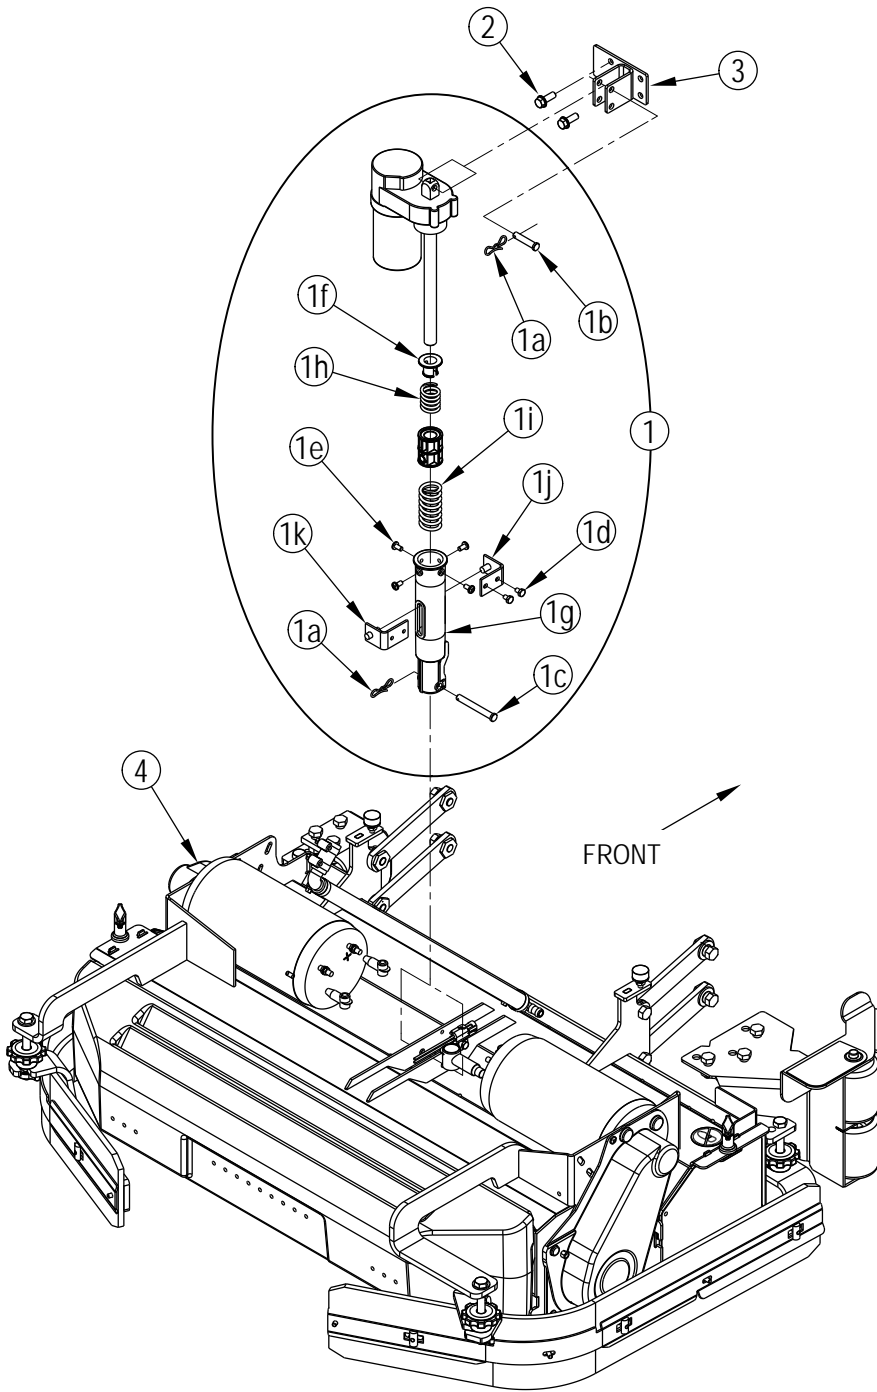

Pos.	Artikel-Nr.	Menge	Variante	Notes
1	56383970	1	DECK ACTUATOR KIT	
1a	56003814	2	PIN-BOW-TIE COT 7/16-1/2X.091	
1b	56003597	1	Bolzen	
1c	56003704	1	Lagerbolzen	
1d	56009019	2	Schraube 1/4-20x.38	
1e	56009062	4	Schraube	
1f	56383887	1	CAP-ACTUATOR SPRING	
1g	56412262	1	Federgehäuse BA750/850	
1h	56413828	1	SPRING UPPER HOUSING	
1i	56413829	1	SPRING LOWER HOUSING	
1j	56420019	1	Mutter arretierung	
1k	56420020	1	Mutter arretierung	
2	56002256	2	Schraube 3/8-16x1	
3	56413455	1	MOUNT WELDMENT	
4	56414119	1	40 IN CYL SCRUB ASSY	[1]
4	56414120	1	48 IN CYL SCRUB ASSY	[2]

Part Notes:

- [1] - 1100
- [2] - 1300