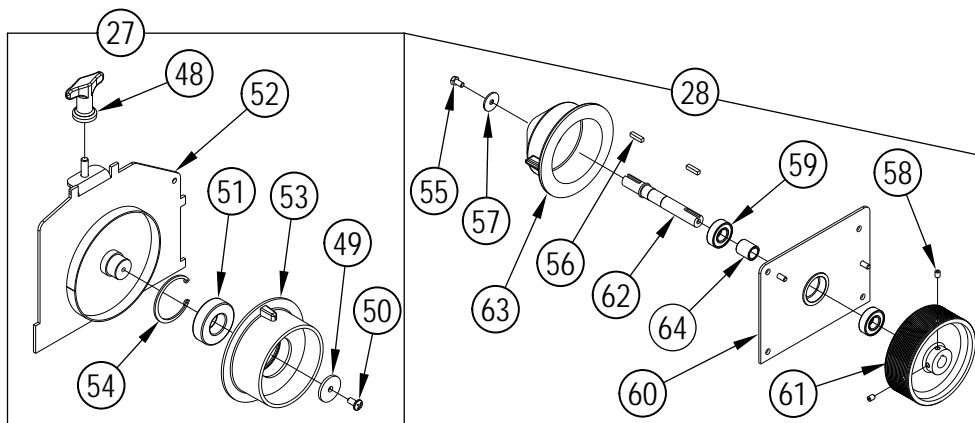

Pos.	Artikel-Nr.	Menge	Variante	Notes
27	56414164	2	BROOM IDLER ASSY	
28	56414123	2	LUG ASSY-BROOM DRIVE	
48	56414161	1	KNOB-THUMB NUT	[1]
49	56009199	1	Unterlegscheibe	
50	56009069	1	"Zollschraube 1/4"" 20x50"	
51	56111531	1	Kugellager	
52	56109572	1	Besenhalterung	
53	56109690	1	Laufrolle f. Bürste	
54	56003314	1	Ring	
55	56003155	1	Schraube HEX M6 1.0x12mm	
56	56003238	2	Keil BR 1300 C	
57	56009060	1	SCHEIBE-U	
58	56002930	2	Madenschraube BR 1300 S	
59	56303050	2	Kugellager	
60	56109573	1	Halterung	
61	56414122	1	SHEAVE-POLY V	
62	56413620	1	Antriebswelle	
63	56109628	1	Fahranschluß	
64	56413877	1	SPACER	

Part Notes:

[1] - EXPIRED USE 56370711