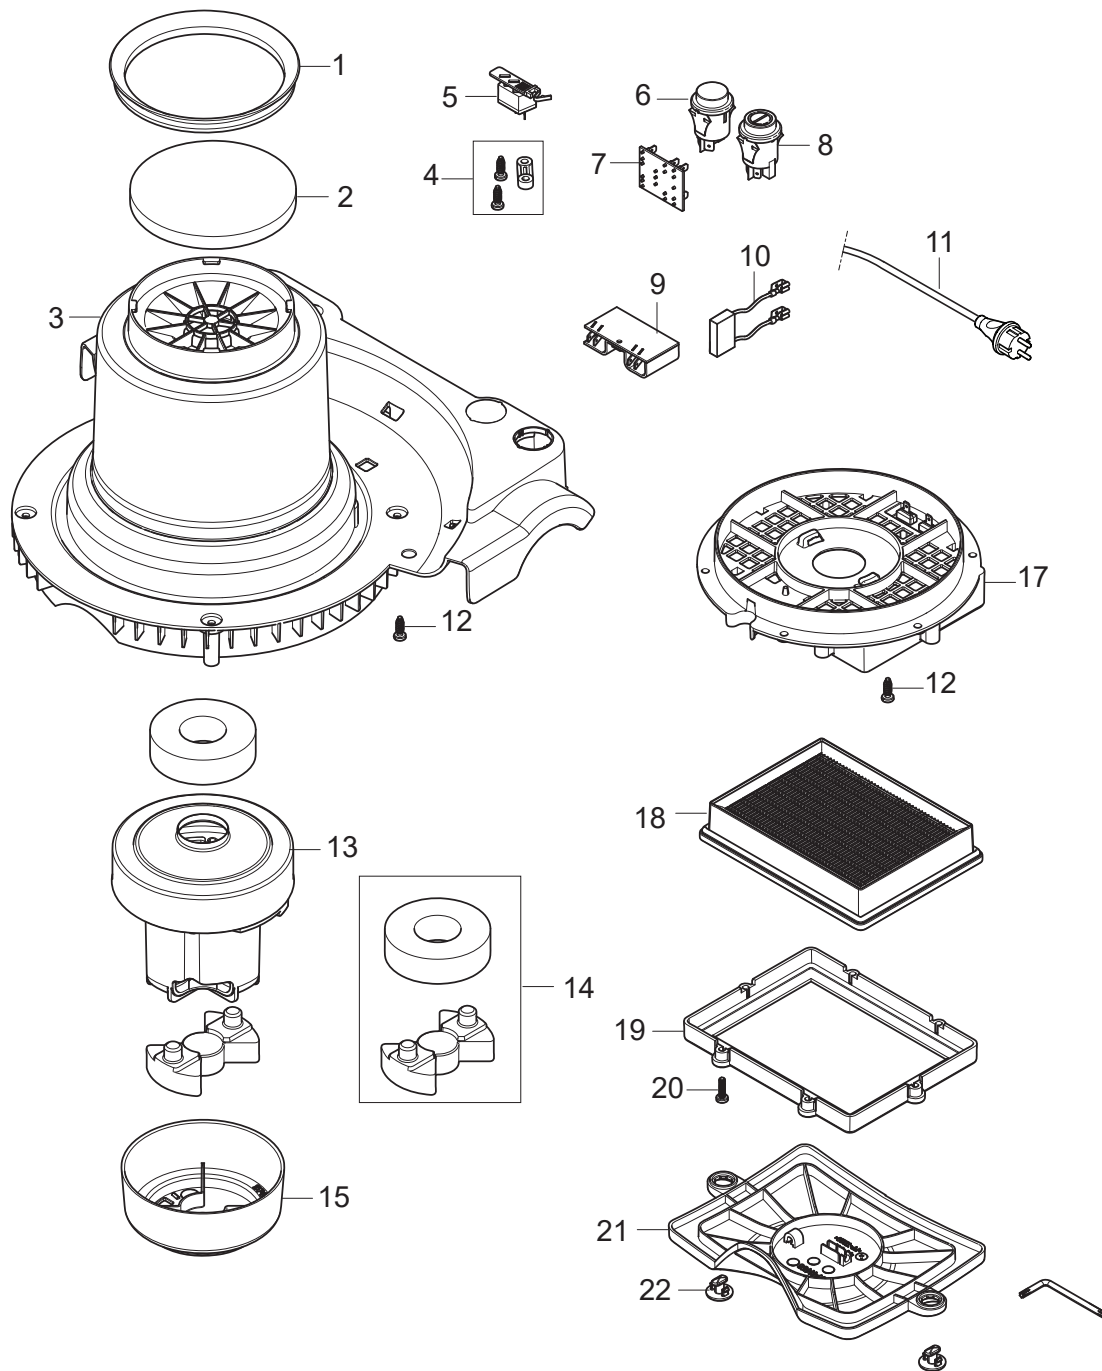

# TABLE OF CONTENTS

---

Top and container .....	1
Motor, filter and electrics .....	3
Hose and tubes .....	5
Nozzles Ø 32 mm .....	7

Pos.	Artikel-Nr.	Menge	Variante	Notes
1	140 7801 500	1	Deckel mit Filter fürGD 930	
2	140 1515 500	1	Filter Schaumstoff	
3	140 0061 030	1	Dichtung GD 930	
4	140 3260 500	1	Papierfilter, VPE 5	
5	140 2911 000	1	Filterhalter zu GD 930	
6	140 7832 500	1	Kesselklammerset GD 930	
7	140 7800 500	1	Griffgummi GD 930/S2	
8	140 7014 500	1	StaubbeutelverschlussGD/UZ 930/S2 3 Stk	
9	140 7020 510	1	Behälter, Chrom	
10	140 5059 000	1	Achse (Shaft)	
11	140 5055 500	1	Laufbandsatz GD 930	
12	107418905	1	BOTTOM PLATE KIT VP930 BLACK	
12	107418906	1	BOTTOM PALTE KIT VP930 SILVER GREY	
13	140 7025 500	1	Lenkrolle GD 930	
14	140 9214 070	10	Schraube 50x14	
15	140 7022 500	1	MUFFLER STRIP	

## Part Notes:

[1] - Ground

Pos.	Artikel-Nr.	Menge	Variante	Notes
1	128501107	1	NA38 COMBI NOZZLE WO CLICK FIT	[1]
1	107418965	1	NA38 COMBI NOZZLE WO CLICK KIT	[2]
2	107417790	1	Kombibodendüse RD295P mit Clip	
3	010 3098 500	1	Fugendüse Ø 32 x 250 mm	
4	011 3104 500	1	Kombidüse klein	