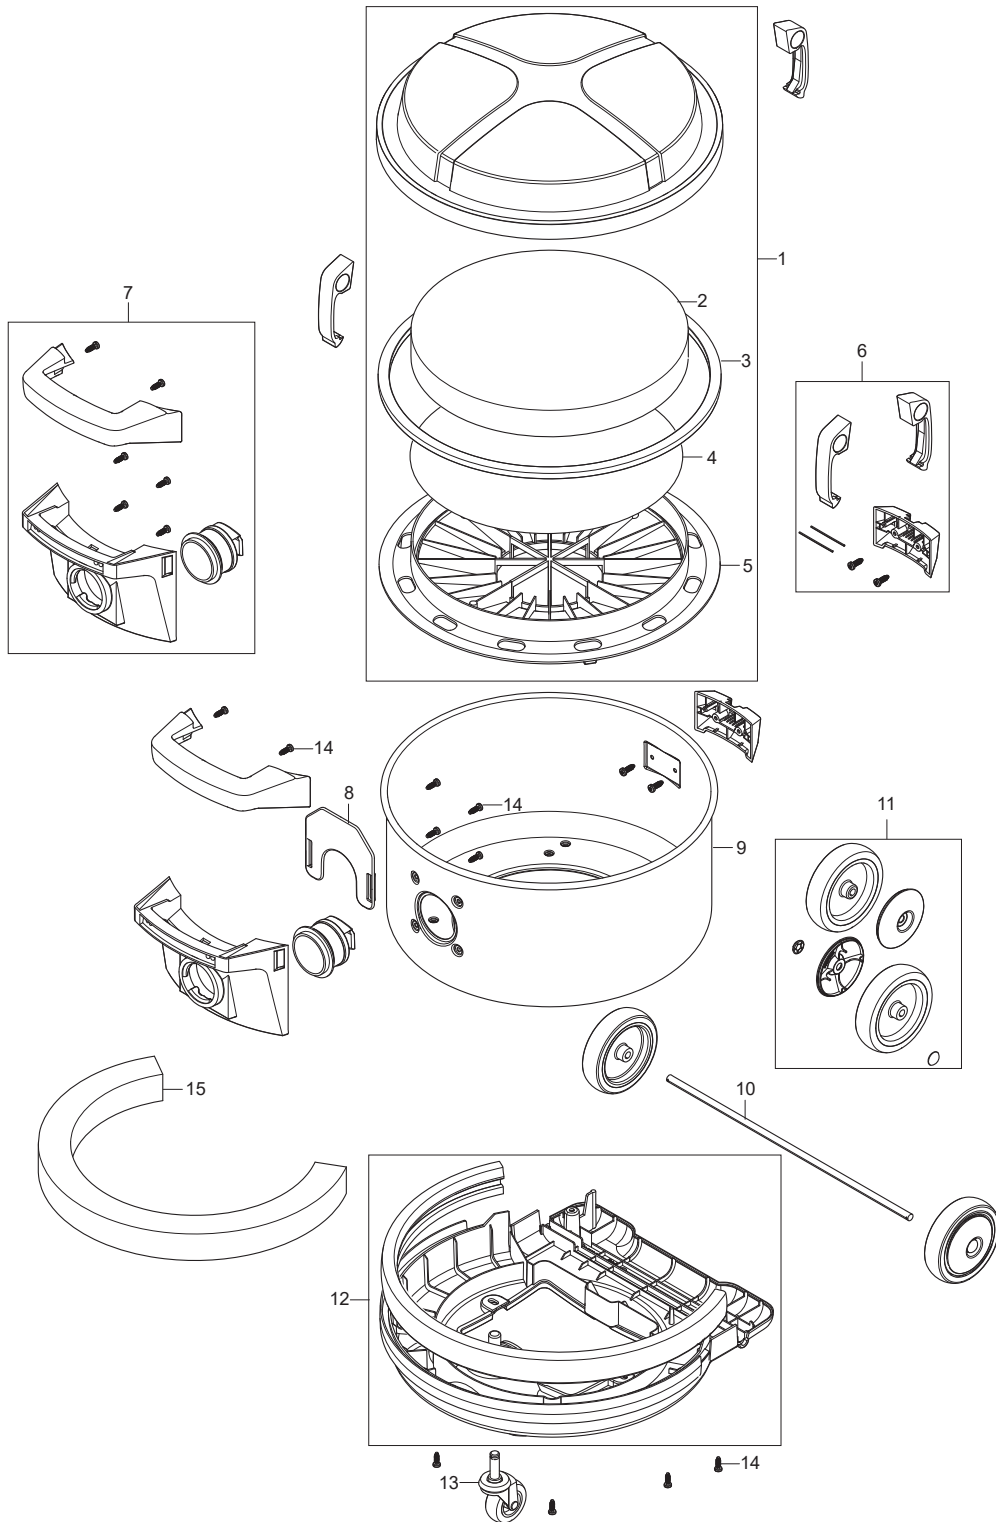

# TABLE OF CONTENTS

---

Top and container .....	1
Motor, filter and electrics .....	3
Hose and tubes .....	5
Nozzles Ø 32 mm .....	7

Pos.	Artikel-Nr.	Menge	Variante	Notes
1	140 7801 500	1	Deckel mit Filter fürGD 930	
2	140 1515 500	1	Filter Schaumstoff	
3	140 0061 030	1	Dichtung GD 930	
4	140 3260 500	1	Papierfilter, VPE 5	
5	140 2911 000	1	Filterhalter zu GD 930	
6	140 7832 500	1	Kesselklammerset GD 930	
7	140 7800 500	1	Griffgummi GD 930/S2	
8	140 7014 500	1	StaubbeutelverschlussGD/UZ 930/S2 3 Stk	
9	140 7020 510	1	Behälter, Chrom	
10	140 5059 000	1	Achse (Shaft)	
11	140 5055 500	1	Laufbandsatz GD 930	
12	107418905	1	BOTTOM PLATE KIT VP930 BLACK	
12	107418906	1	BOTTOM PALTE KIT VP930 SILVER GREY	
13	140 7025 500	1	Lenkrolle GD 930	
14	140 9214 070	10	Schraube 50x14	
15	140 7022 500	1	MUFFLER STRIP	

Pos.	Artikel-Nr.	Menge	Variante	Notes
1	140 5116 500	1	Rohrbogen Alu/Gummi Ø 32 mm	
2	140 3846 500	1	Muffe 32mm Bajoner ks	
3	140 2782 500	1	Schlauch PVC kpl., Ø 32 mmx1,9 m	
3	140 2782 030	1	Saugschlauch kpl. Ø 32 x 4 m	
3A	140 2782 000	1	Saugschlauch kpl. Ø 32 x 7,5 m	[1]
4	011 6431 500	1	Verlängerungsrohr Alu Ø 32x500 mm	
5	011 8130 500	1	Teleskoprohr Alu Ø 32 mm	
6	010 9299 540	1	Dirchtung GD 930	