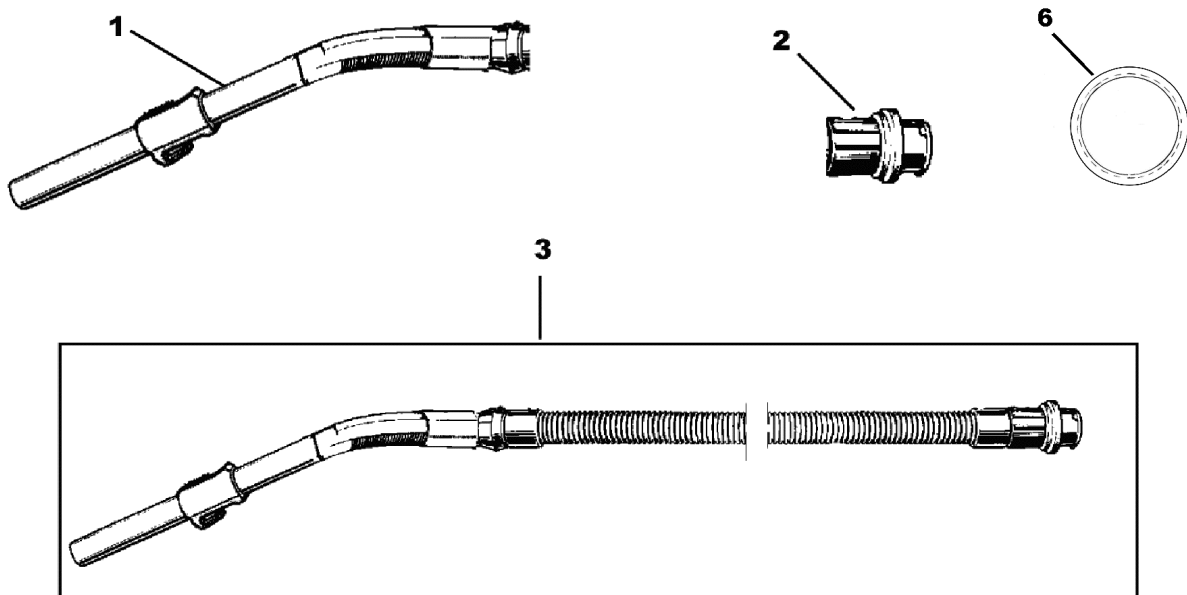

# TABLE OF CONTENTS

---

Top and container .....	1
Motor, filter and electrics .....	3
Hose and tubes .....	5
Nozzles Ø 32 mm .....	7

Pos.	Artikel-Nr.	Menge	Variante	Notes
1	140 7801 500	1	Deckel mit Filter fürGD 930	
2	140 1515 500	1	Filter Schaumstoff	
3	140 0061 030	1	Dichtung GD 930	
4	140 3260 500	1	Papierfilter, VPE 5	
5	140 2911 000	1	Filterhalter zu GD 930	
6	140 7832 500	1	Kesselklammerset GD 930	
7	140 7800 500	1	Griffgummi GD 930/S2	
8	140 7014 500	1	StaubbeutelverschlussGD/UZ 930/S2 3 Stk	
9	140 7020 510	1	Behälter, Chrom	
10	140 5059 000	1	Achse (Shaft)	
11	140 5055 500	1	Laufbandsatz GD 930	
12	107418905	1	BOTTOM PLATE KIT VP930 BLACK	
12	107418906	1	BOTTOM PALTE KIT VP930 SILVER GREY	
13	140 7025 500	1	Lenkrolle GD 930	
14	140 9214 070	10	Schraube 50x14	
15	140 7022 500	1	MUFFLER STRIP	

Pos.	Artikel-Nr.	Menge	Variante	Notes
1	140 5116 500	1	Rohrbogen Alu/Gummi Ø 32 mm	
2	140 3846 500	1	Muffe 32mm Bajoner ks	
3	140 2782 500	1	Schlauch PVC kpl., Ø 32 mmx1,9 m	
3	140 2782 030	1	Saugschlauch kpl. Ø 32 x 4 m	
3A	140 2782 000	1	Saugschlauch kpl. Ø 32 x 7,5 m	[1]
4	011 6431 500	1	Verlängerungsrohr Alu Ø 32x500 mm	
5	011 8130 500	1	Teleskoprohr Alu Ø 32 mm	
6	010 9299 540	1	Dirchtung GD 930	