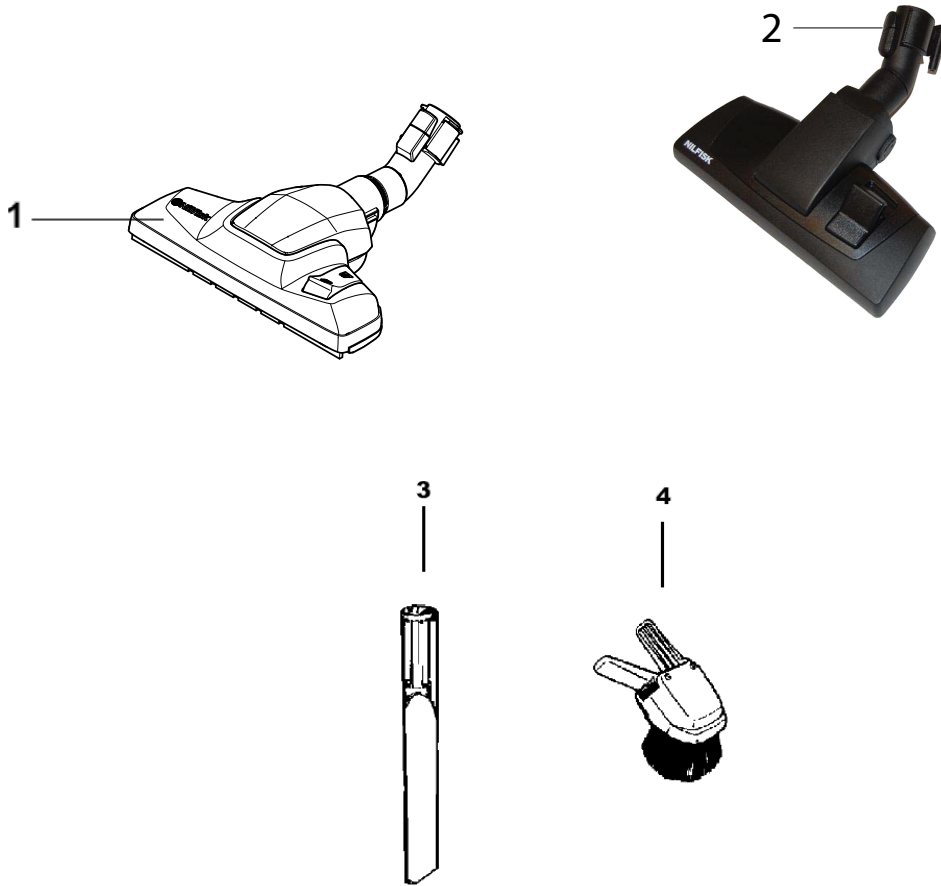

Pos.	Artikel-Nr.	Menge	Variante	Notes
1	128501107	1	NA38 COMBI NOZZLE WO CLICK FIT	[1]
1	107418965	1	NA38 COMBI NOZZLE WO CLICK KIT	[2]
2	107417790	1	Kombibodendüse RD295P mit Clip	
3	010 3098 500	1	Fugendüse Ø 32 x 250 mm	
4	011 3104 500	1	Kombidüse klein	

Part Notes:

- [1] - In 4C box
- [2] - ECO