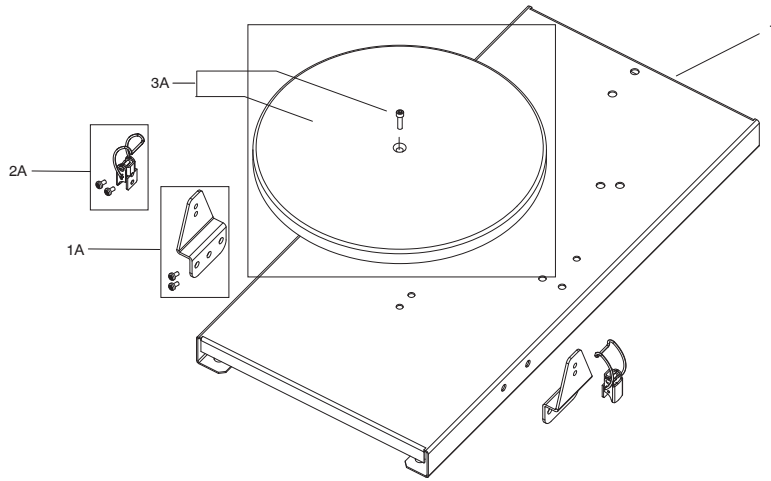

PARTS LIST

2021.12.28

TABLE OF CONTENTS

L221 - 1 - FRAME	1
L221 - 2 - CONTAINER UNIT	3
L221 - 3 - FILTER GROUP	5
L221 - 4 - FILTER GROUP	7
L221 - 5 - SUCTION UNIT	9
L221 - 6 - ELECTRIC SYSTEM	11
L221 - 7 - ELECTRIC SYSTEM	13

Part Notes:

[1] - CONTACT PM IN ZOCCA

Pos.	Artikel-Nr.	Menge	Variante	Notes
1	4083000791	1	CONTAINER D220 VHW R9003	
1	4083000792	1	CONTAINER D220 VHW SS	
2	Z8 17004	1	Anschlußdichtung D40	
1A	4089100711	1	LABELS KIT VHW200	
2A	40000400	1	KIT DEFLECTOR D40 FE	
2A	40000402	1	KIT DEFLECTOR D40 INOX	[1]
3A	40000399	1	KIT INLET FE D40	
3A	40000401	1	KIT INLET INOX D40	[1]
4A	40000385	1	KIT COMPLETE INLET FE D40	
4A	40000386	1	KIT COMPLETE INLET INOX D40	[2]
NS	4083000805		CONT. COMP. D220 R9003 VHW200	
NS	4083000934		CONT.COMP.D220 SS ATEX VHW200 AU CAB.GR.	