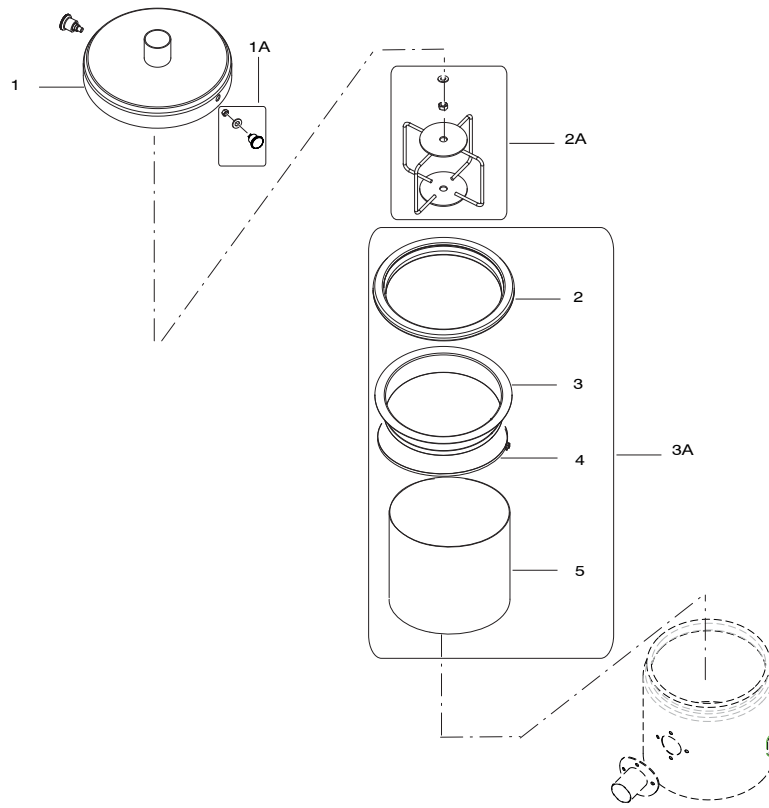

Pos.	Artikel-Nr.	Menge	Variante	Notes
1	4083600814	1	BASE HORIZONTAL VHW200-210 FE	
1A	4089100658	2	HOOK SUPPORT KIT VHW210	[1]
2A	4089100684	2	KIT LEVER LOCK FOR CONTAINER VHW SS	
3A	4089100710	1	KIT GUIDE BOTTOM D220 ZINC PLATED	

Part Notes:

[1] - CONTACT PM IN ZOCCA

Pos.	Artikel-Nr.	Menge	Variante	Notes
1	4083000791	1	CONTAINER D220 VHW R9003	
1	4083000792	1	CONTAINER D220 VHW SS	
2	Z8 17004	1	Anschlußdichtung D40	
1A	4089100711	1	LABELS KIT VHW200	
2A	40000400	1	KIT DEFLECTOR D40 FE	
2A	40000402	1	KIT DEFLECTOR D40 INOX	[1]
3A	40000399	1	KIT INLET FE D40	
3A	40000401	1	KIT INLET INOX D40	[1]
4A	40000385	1	KIT COMPLETE INLET FE D40	
4A	40000386	1	KIT COMPLETE INLET INOX D40	[2]
NS	4083000805		CONT. COMP. D220 R9003 VHW200	
NS	4083000934		CONT.COMP.D220 SS ATEX VHW200 AU CAB.GR.	

Part Notes:

- [1] - GUARANTEE DATE EXPIRED
[2] - CONTACT PM IN ZOCCA

Pos.	Artikel-Nr.	Menge	Variante	Notes
1	4083101382	1	LID D220 VHW R9003	
1	4083101383	1	LID D220 VHW SS	
2	4081701124	1	FILTER RING GASKET D220 VHW	
2	4081701125	1	FILTER RING GASKET D220 VHW SILICONE	
3	4081500254	1	Filterring D220 FE	
3	4081500255	1	FILTER RING D220 VHW SS	[1]
4	Z8 18076	1	Filterschelle	
5	Z8 17036	1	Taschenfilter Ø220mm Polyester	
1A	4089100662	1	POSITIONING PISTON SPRING KIT VHW210	
2A	4089100712	1	KIT CAGE VHW200	
2A	4089100713	1	KIT CAGE SS VHW200	
3A	4083300414	1	Filter komplett D220	
3A	4083300416	1	FILTER COMPLETE D220 VHW SS	
NS	4081801383	1	FILTER BLOCK TIE D220 SS AISI304	[1]

Part Notes:

[1] - CONTACT PM IN ZOCCA

Pos.	Artikel-Nr.	Menge	Variante	Notes
1	Z8 17262	1	Absolutfilter AD VHW360/3VT H14	
1A	4089100665	1	Absolutfilter AU VHW210	

Pos.	Artikel-Nr.	Menge	Variante	Notes
1	4089100703	1	HOSE KIT VHWHOSE KIT VHW	
2	4083200812	1	FITTING D40 1 1/4 50MM	
3	Z8 13064	1	Netz D80	
4	Z7 20001	1	Zwischenstück Gummi Ø 40	