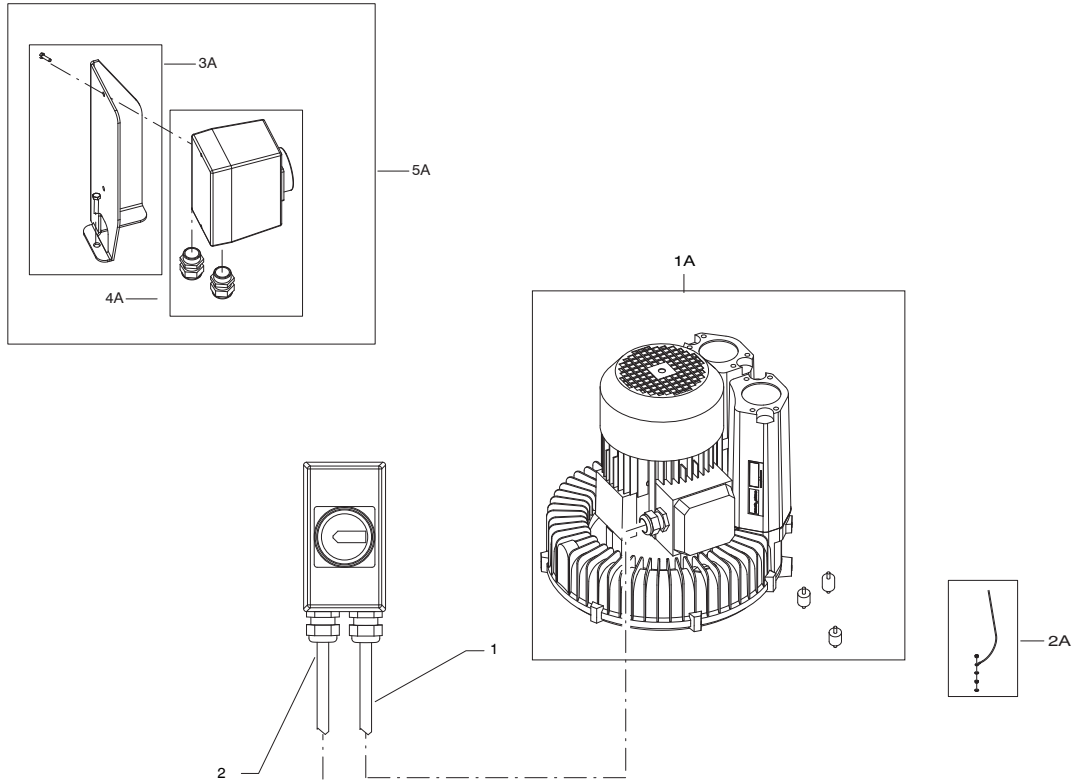

Part Notes:

[1] - CONTACT PM IN ZOCCA

Pos.	Artikel-Nr.	Menge	Variante	Notes
1	4083000791	1	CONTAINER D220 VHW R9003	
1	4083000792	1	CONTAINER D220 VHW SS	
2	Z8 17004	1	Anschlußdichtung D40	
1A	4089100711	1	LABELS KIT VHW200	
2A	40000400	1	KIT DEFLECTOR D40 FE	
2A	40000402	1	KIT DEFLECTOR D40 INOX	[1]
3A	40000399	1	KIT INLET FE D40	
3A	40000401	1	KIT INLET INOX D40	[1]
4A	40000385	1	KIT COMPLETE INLET FE D40	
4A	40000386	1	KIT COMPLETE INLET INOX D40	[2]
NS	4083000805		CONT. COMP. D220 R9003 VHW200	
NS	4083000934		CONT.COMP.D220 SS ATEX VHW200 AU CAB.GR.	

Part Notes:

[1] - CONTACT PM IN ZOCCA

Pos.	Artikel-Nr.	Menge	Variante	Notes
1	Z8 17262	1	Absolutfilter AD VHW360/3VT H14	
1A	4089100665	1	Absolutfilter AU VHW210	

Pos.	Artikel-Nr.	Menge	Variante	Notes
1	4089100703	1	HOSE KIT VHWHOSE KIT VHW	
2	4083200812	1	FITTING D40 1 1/4 50MM	
3	Z8 13064	1	Netz D80	
4	Z7 20001	1	Zwischenstück Gummi Ø 40	

Pos.	Artikel-Nr.	Menge	Variante	Notes
1	Z8 391079	1	Kabel	
2	4083901674	1	CABLE SUP.4G2,5 FROR.6 M BLADE TERMINAL	[1]
1A	4089100714	1	SUCTION UNIT KIT VHW200	
2A	40000877	1	GROUND CABLE KIT	[1]
3A	4089100666	1	E.B. SUPPORT PLATE KIT VHW210	[1]
4A	4089100716	1	E.B. KIT VHW200	[1]
5A	4089100717	1	E.B. KIT COMPLETE VHW200	[1]

Part Notes:

[1] - CONTACT PM IN ZOCCA

Pos.	Artikel-Nr.	Menge	Variante	Notes
1	Z8 391079	1	Kabel	
2	4083901674	1	CABLE SUP.4G2,5 FROR.6 M BLADE TERMINAL	[1]
1A	4089100715	1	SUCTION UNIT KIT VHW200/210 SINGLE-PHASE	
2A	40000877	1	GROUND CABLE KIT	[1]
3A	4089100666	1	E.B. SUPPORT PLATE KIT VHW210	[1]
4A	4089100716	1	E.B. KIT VHW200	[1]
5A	4089100717	1	E.B. KIT COMPLETE VHW200	[1]