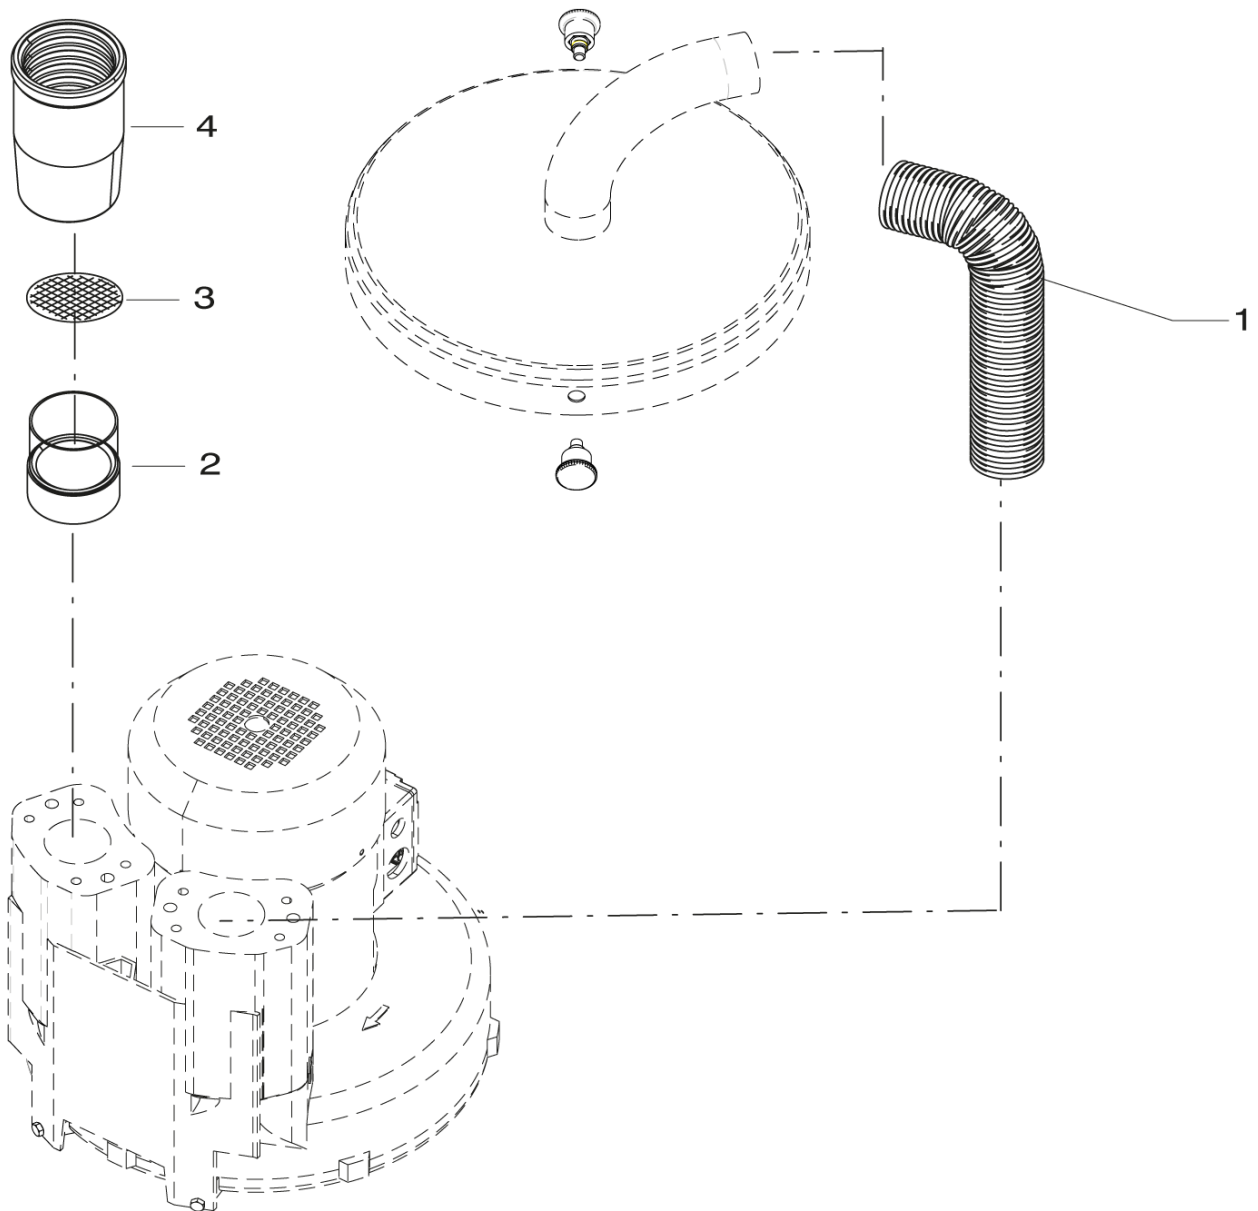

Part Notes:

[1] - CONTACT PM IN ZOCCA

Pos.	Artikel-Nr.	Menge	Variante	Notes
1	4083000791	1	CONTAINER D220 VHW R9003	
1	4083000792	1	CONTAINER D220 VHW SS	
2	Z8 17004	1	Anschlußdichtung D40	
1A	4089100711	1	LABELS KIT VHW200	
2A	40000400	1	KIT DEFLECTOR D40 FE	
2A	40000402	1	KIT DEFLECTOR D40 INOX	[1]
3A	40000399	1	KIT INLET FE D40	
3A	40000401	1	KIT INLET INOX D40	[1]
4A	40000385	1	KIT COMPLETE INLET FE D40	
4A	40000386	1	KIT COMPLETE INLET INOX D40	[2]
NS	4083000805		CONT. COMP. D220 R9003 VHW200	
NS	4083000934		CONT.COMP.D220 SS ATEX VHW200 AU CAB.GR.	

Part Notes:

- [1] - GUARANTEE DATE EXPIRED
[2] - CONTACT PM IN ZOCCA

Pos.	Artikel-Nr.	Menge	Variante	Notes
1	4083101382	1	LID D220 VHW R9003	
1	4083101383	1	LID D220 VHW SS	
2	4081701124	1	FILTER RING GASKET D220 VHW	
2	4081701125	1	FILTER RING GASKET D220 VHW SILICONE	
3	4081500254	1	Filterring D220 FE	
3	4081500255	1	FILTER RING D220 VHW SS	[1]
4	Z8 18076	1	Filterschelle	
5	Z8 17036	1	Taschenfilter Ø220mm Polyester	
1A	4089100662	1	POSITIONING PISTON SPRING KIT VHW210	
2A	4089100712	1	KIT CAGE VHW200	
2A	4089100713	1	KIT CAGE SS VHW200	
3A	4083300414	1	Filter komplett D220	
3A	4083300416	1	FILTER COMPLETE D220 VHW SS	
NS	4081801383	1	FILTER BLOCK TIE D220 SS AISI304	[1]

Part Notes:

[1] - CONTACT PM IN ZOCCA

Pos.	Artikel-Nr.	Menge	Variante	Notes
1	Z8 17262	1	Absolutfilter AD VHW360/3VT H14	
1A	4089100665	1	Absolutfilter AU VHW210	

Pos.	Artikel-Nr.	Menge	Variante	Notes
1	4089100703	1	HOSE KIT VHWHOSE KIT VHW	
2	4083200812	1	FITTING D40 1 1/4 50MM	
3	Z8 13064	1	Netz D80	
4	Z7 20001	1	Zwischenstück Gummi Ø 40	

Part Notes:

[1] - CONTACT PM IN ZOCCA

Pos.	Artikel-Nr.	Menge	Variante	Notes
1	Z8 391079	1	Kabel	
2	4083901674	1	CABLE SUP.4G2,5 FROR.6 M BLADE TERMINAL	[1]
1A	4089100715	1	SUCTION UNIT KIT VHW200/210 SINGLE-PHASE	
2A	40000877	1	GROUND CABLE KIT	[1]
3A	4089100666	1	E.B. SUPPORT PLATE KIT VHW210	[1]
4A	4089100716	1	E.B. KIT VHW200	[1]
5A	4089100717	1	E.B. KIT COMPLETE VHW200	[1]