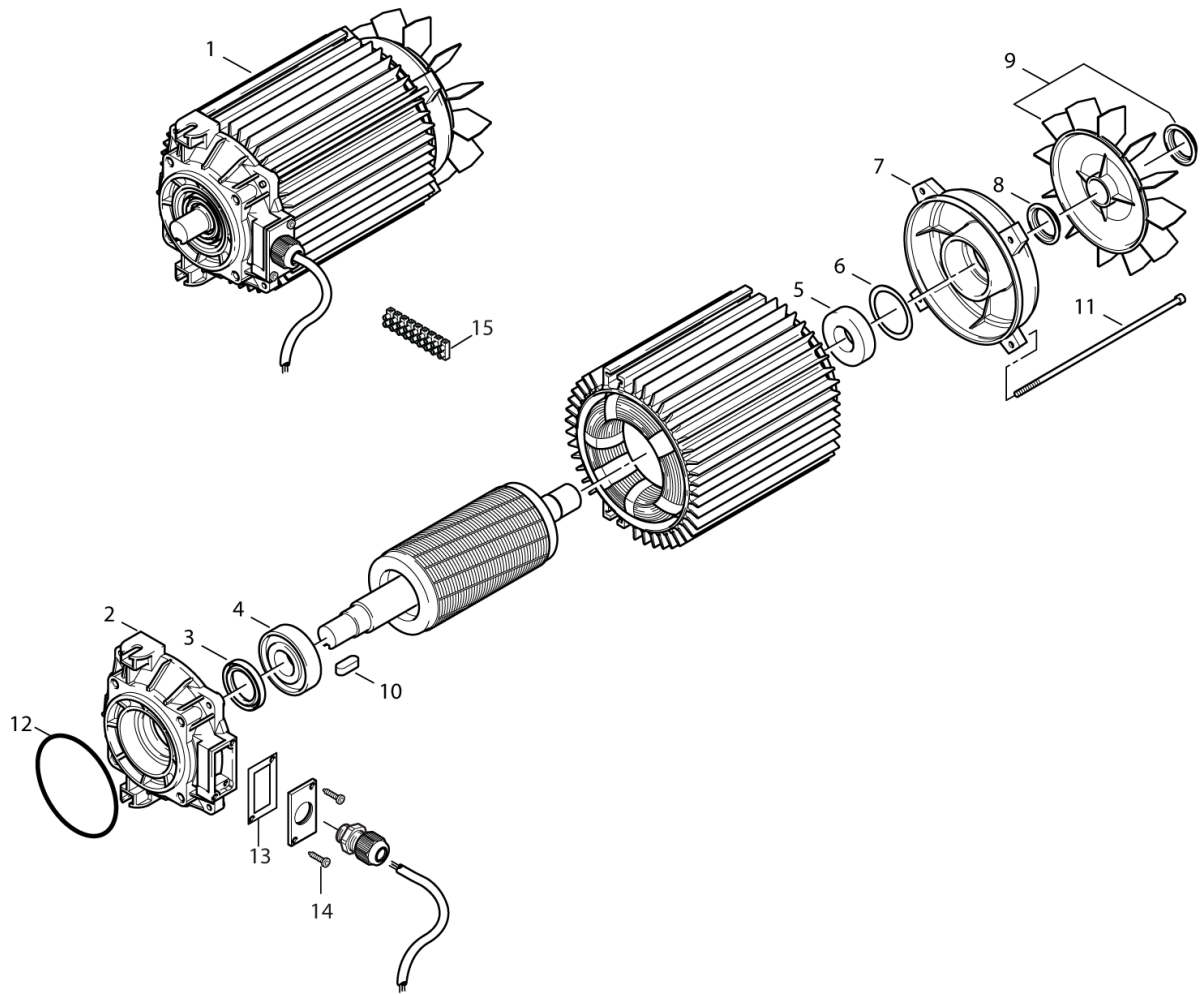

## Part Notes:

[1] - CONTACT PROD. MGMT.

Pos.	Artikel-Nr.	Menge	Variante	Notes
1	101117742	1	RAHMEN F. R NEPTUNE 1/2	
2	6184074	2	Rad	
3	46363	2	Klemmscheibe	
4	301001077	2	Radkappe 234	
5	101117745	2	M8 X 45 ISO 7380 FZB603	
6	101117743	2	SUSTAINER	
7	61467	2	Sechskantmutter M8 TENS	
8	6100937	1	Verbindungsstück	
9	6100941	1	Filter	
10	1800341	1	Gegenmutter 3/4	
11	101117679	1	Abdeckung	
12	106404529	1	GARDENA COUPLING MALE 3/4	
13	1602945	1	Kupplung kpl. 3/4	
14	101117740	1	HD Schlauch 295mm	
15	101118093	1	Verbindungsstück	
16	101117741	1	Temperatursensor mit Kabe	
17	1081	2	Überwurfmutter DIN 3870-A L 12 St/zn	
18	1080	1	CUTTING RING L12 B DIN 3861 ST/ZN	[1]
19	101117744	1	FITTING FOR OUTLET	
20	1718	1	"Verbindungsstück 3/4""	
21	1803220	1	Mutter M18x1,5 I	
22	101117680	1	Abdeckung	
23	101117681	1	Winkelverschraubung	
24	1801075	1	Dichtring	
25	1600493	1	Anschlusstück	
26	1803030	2	Schraube M5 x 12	

## Part Notes:

[1] - See instruction Floatvalve

Pos.	Artikel-Nr.	Menge	Variante	Notes
01	31000330	1	Motor 1 PH 2,6KW 230V	[1]
01	31000331	1	Motor 3 KHW 400V	[2]
02	301003077	1	Antriebsgehäuse	
03	301003078	1	Wellendichtring	
04	301003079	1	Kugellager DIN628-7305B	
05	301003080	1	Lager 6205 ZZ	
06	301003081	1	Federscheibe	
07	301003082	1	Lagerdeckel	
08	103004397	1	Dichtring	
09	301003084	1	Lüfterrad	
10	101814798	1	Passfeder	
11	301003085	4	Schraube M5x210	
12	61026	1	O-Ring 94,92x2,62	
13	31000336	1	SEALING	
14	1803030	1	Schraube M5 x 12	
15	101117839	1	Klemmleiste	