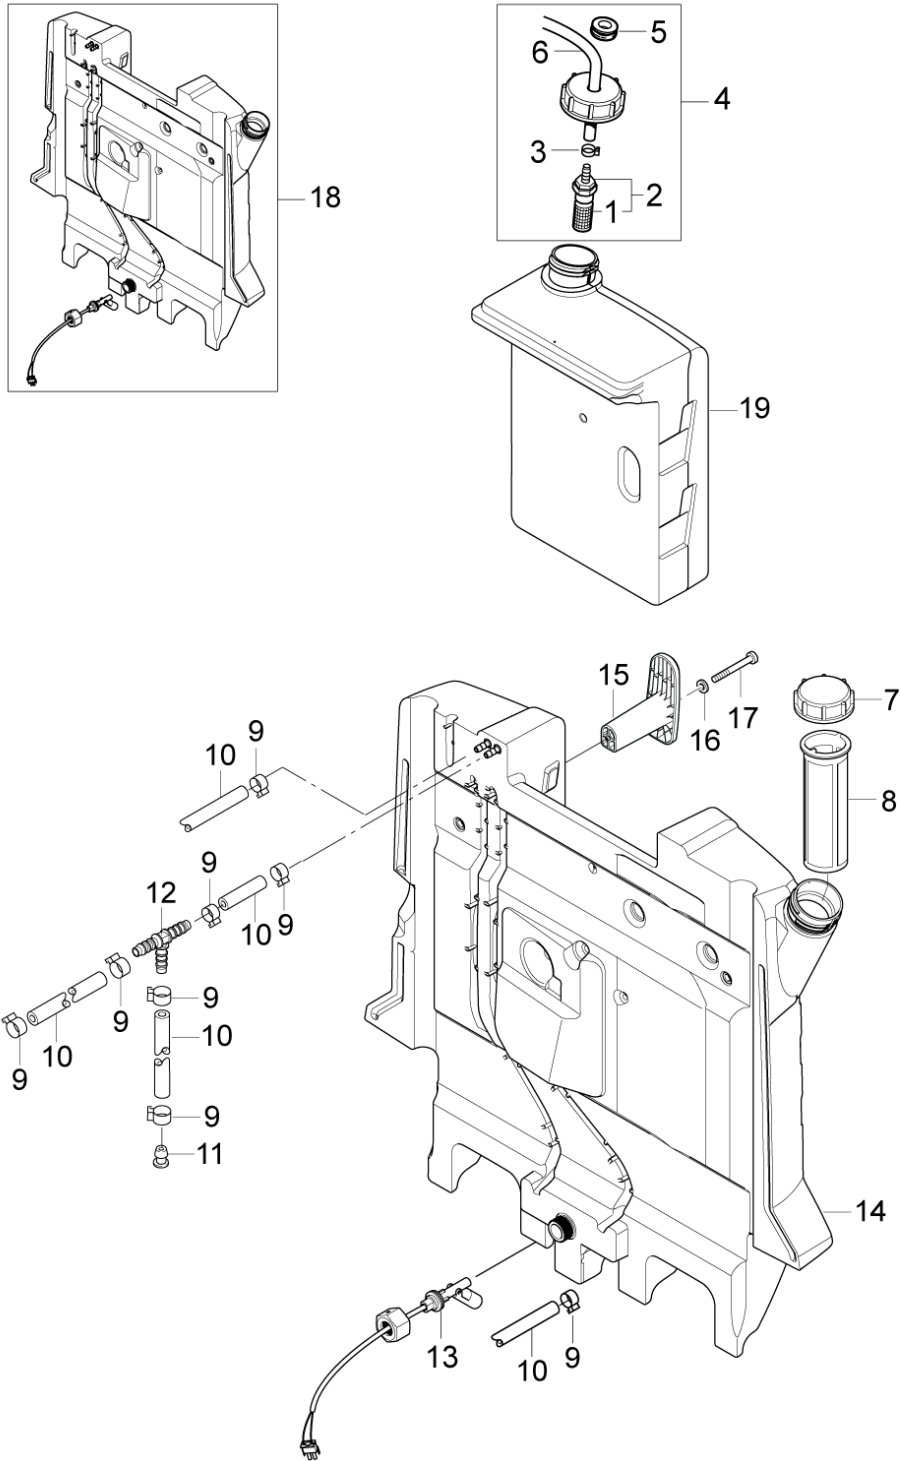

## Part Notes:

[1] - CONTACT PROD. MGMT.

Pos.	Artikel-Nr.	Menge	Variante	Notes
1	101117742	1	RAHMEN F. R NEPTUNE 1/2	
2	6184074	2	Rad	
3	46363	2	Klemmscheibe	
4	301001077	2	Radkappe 234	
5	101117745	2	M8 X 45 ISO 7380 FZB603	
6	101117743	2	SUSTAINER	
7	61467	2	Sechskantmutter M8 TENS	
8	6100937	1	Verbindungsstück	
9	6100941	1	Filter	
10	1800341	1	Gegenmutter 3/4	
11	101117679	1	Abdeckung	
12	106404529	1	GARDENA COUPLING MALE 3/4	
13	1602945	1	Kupplung kpl. 3/4	
14	101117740	1	HD Schlauch 295mm	
15	101118093	1	Verbindungsstück	
16	101117741	1	Temperatursensor mit Kabe	
17	1081	2	Überwurfmutter DIN 3870-A L 12 St/zn	
18	1080	1	CUTTING RING L12 B DIN 3861 ST/ZN	[1]
19	101117744	1	FITTING FOR OUTLET	
20	1718	1	"Verbindungsstück 3/4""	
21	1803220	1	Mutter M18x1,5 I	
22	101117680	1	Abdeckung	
23	101117681	1	Winkelverschraubung	
24	1801075	1	Dichtring	
25	1600493	1	Anschlusstück	
26	1803030	2	Schraube M5 x 12	

## Part Notes:

[1] - PLEASE CONTACT CARWASH DIRECTLY

Pos.	Artikel-Nr.	Menge	Variante	Notes
0-	101117934	1	Warnschild Heiß	
01	107145440	1	Sieb Ventil Komplettsset	
02	107145440	1	Sieb Ventil Komplettsset	
03	301001133	1	Schlauchklemme 10/7	
04	101117750	1	Reinigungsmitteltank	
05	101117749	1	Kabeldurchföhrung	
06	106408243	1	HOSE 1/4INCH TRANSPARENT - 5 METERS	
07	101117752	1	Deckel fñr Brennstofftank	
08	1604222	1	Tankeinfuellsieb	
09	301001133	9	Schlauchklemme 10/7	
10	106408244	1	HOSE D6X2.5 - 5 METERS	
11	101117751	1	Entüfnungsstopfen	
12	101117794	1	T-Stueck Brennstofftank	
13	101118007	1	Sensorkit	
14	101118006	1	FUEL TANK COMPLETE KIT	
15	101117678	2	Schlauchhaken	
16	1800440	2	Scheibe M6	
17	31410	2	SHR ZYL- M6X 50	
18	101118043	1	Brennstofftank NEPTUNE	[1]
19	101117920	1	Reinigungsmitteltank NEPT	