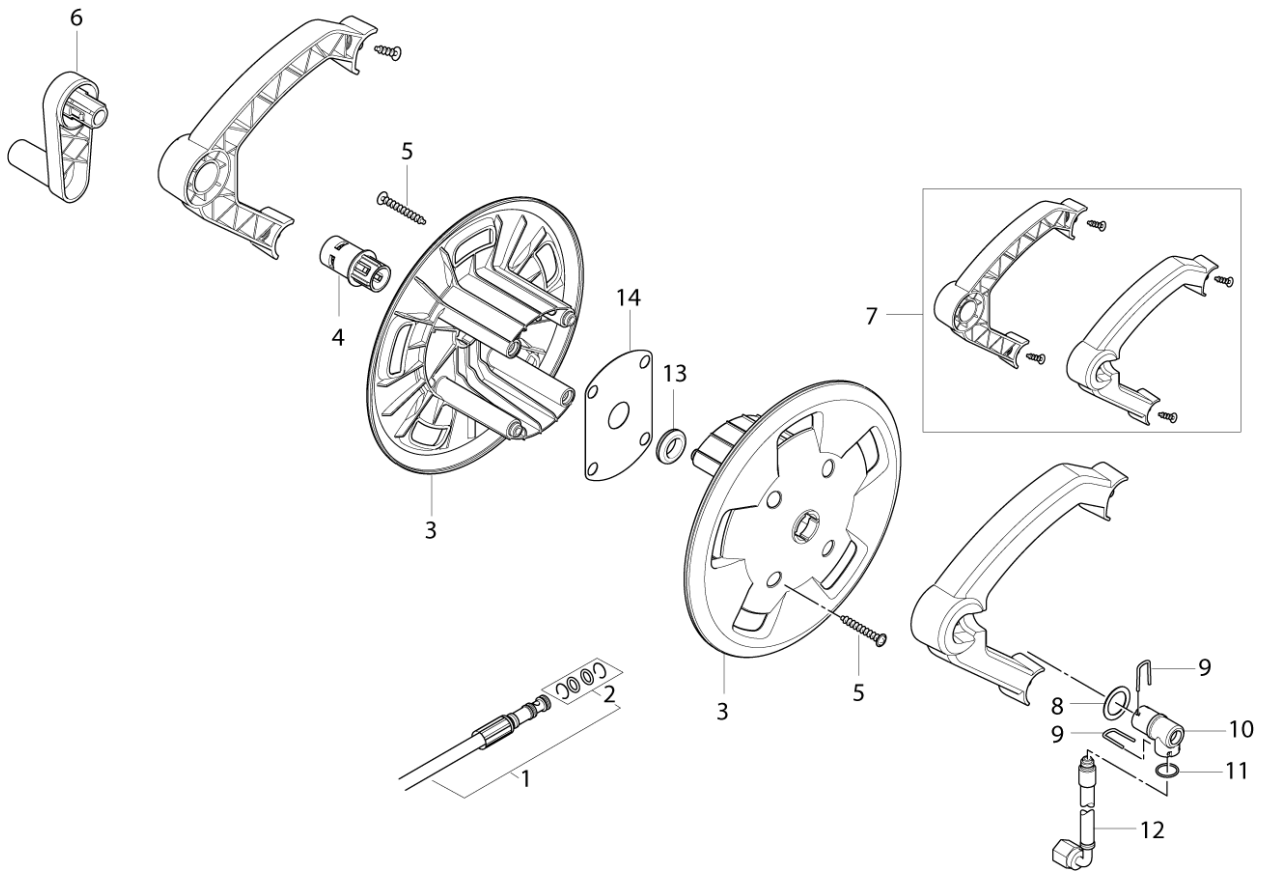

## Part Notes:

[1] - 3 phase

[2] - 1 phase

Pos.	Artikel-Nr.	Menge	Variante	Notes
1	101117754	1	BRENNER NEPTUNE 1/2	
1	101117783	1	NEPTUNE 1/2 EDELSTAHL-	[1]
2	7012	4	Mutter 6kt M18x1,5	
3	101117768	1	Brennerdeckel au en	
4	12263	4	Sechskantmutter M6	
5	101117767	1	Brennerdeckel innen	
6	301000582	2	Hülse	
7	101117684	1	Isolation kit Neptune 2	
8	3453	4	Sechskantschraube M8x60	
9	101117755	1	Brennermantel Boden	
10	2758	4	Sechskantmutter M8 ISO 4032 zn	
11	107145351	1	Heizschlange	[1]
11	101117790	1	HEIZSCHLANGE NEPTUNE 1/2	
12	107145328	1	Abgaskamin	[1]
13	101117916	1	Wärmetauscher	
14	31000527	1	Abschirmkegel FÜR KESSEL	

## Part Notes:

[1] - accessory

Pos.	Artikel-Nr.	Menge	Variante	Notes
0-	107145197	1	Schlauchtrommel komplett	
1	101117763	1	HD-Schlauch DN6 15m	
2	101117787	1	O-Ring	
3	6528570	2	Trommel	
4	301002273	1	Kupplung	
5	1814641	4	Ejotschraube K50x30 WN 14	
6	6528569	1	Kurbel	
7	101117683	1	Adapter Schlauchtrommel	
8	6127995	1	Scheibe 25 /35 x1,0	
9	6526487	2	Bügel	
10	6127990	1	Anschlussstück	
11	101117762	1	O-Ring 14.3x2.4 NBR 70	
12	101117761	1	HD Schlauch 600mm	
13	101117992	1	Gummierte Hülse für	
14	101117991	1	Halterplatte Schlauch-	