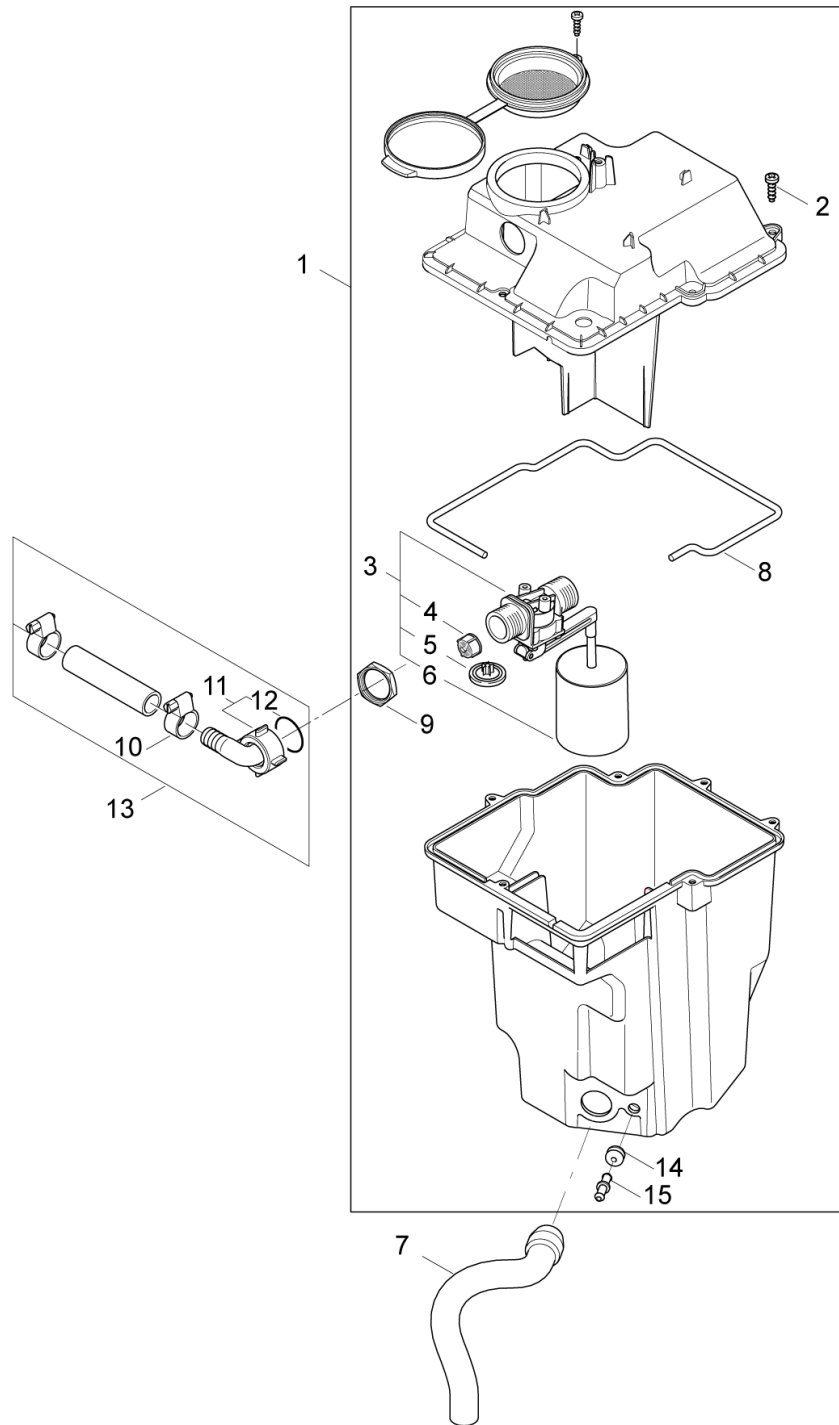

Pos.	Artikel-Nr.	Menge	Variante	Notes
1	101117669	1	Wasserkasten	
2	107141838	6	SCHRAUBE K50X18 WN1451 SCHWARZ TORX 20	
3	101117784	1	Schwimmerventil	[1]
4	34218	1	Filter	
5	62878	1	Membrane	
6	62877	1	Schwimmer	
7	101117670	1	Saugschlauch	
8	101117796	1	Silikondichtung D3X1	
9	101117785	1	Sicherungsmutter 3/4	
10	8298	2	Schlauchschelle SGL 16-27	
11	5613	1	Winkelstutzen	
12	15587	1	Dichtring 14x24x2	
13	101117671	1	Wasserzulauf-Set	
14	101117781	1	Schlauchdurchführung	
15	101117748	1	Stift DN 6/ DN 10 HD Schl	

Part Notes:

[1] - See instruction Floatvalve