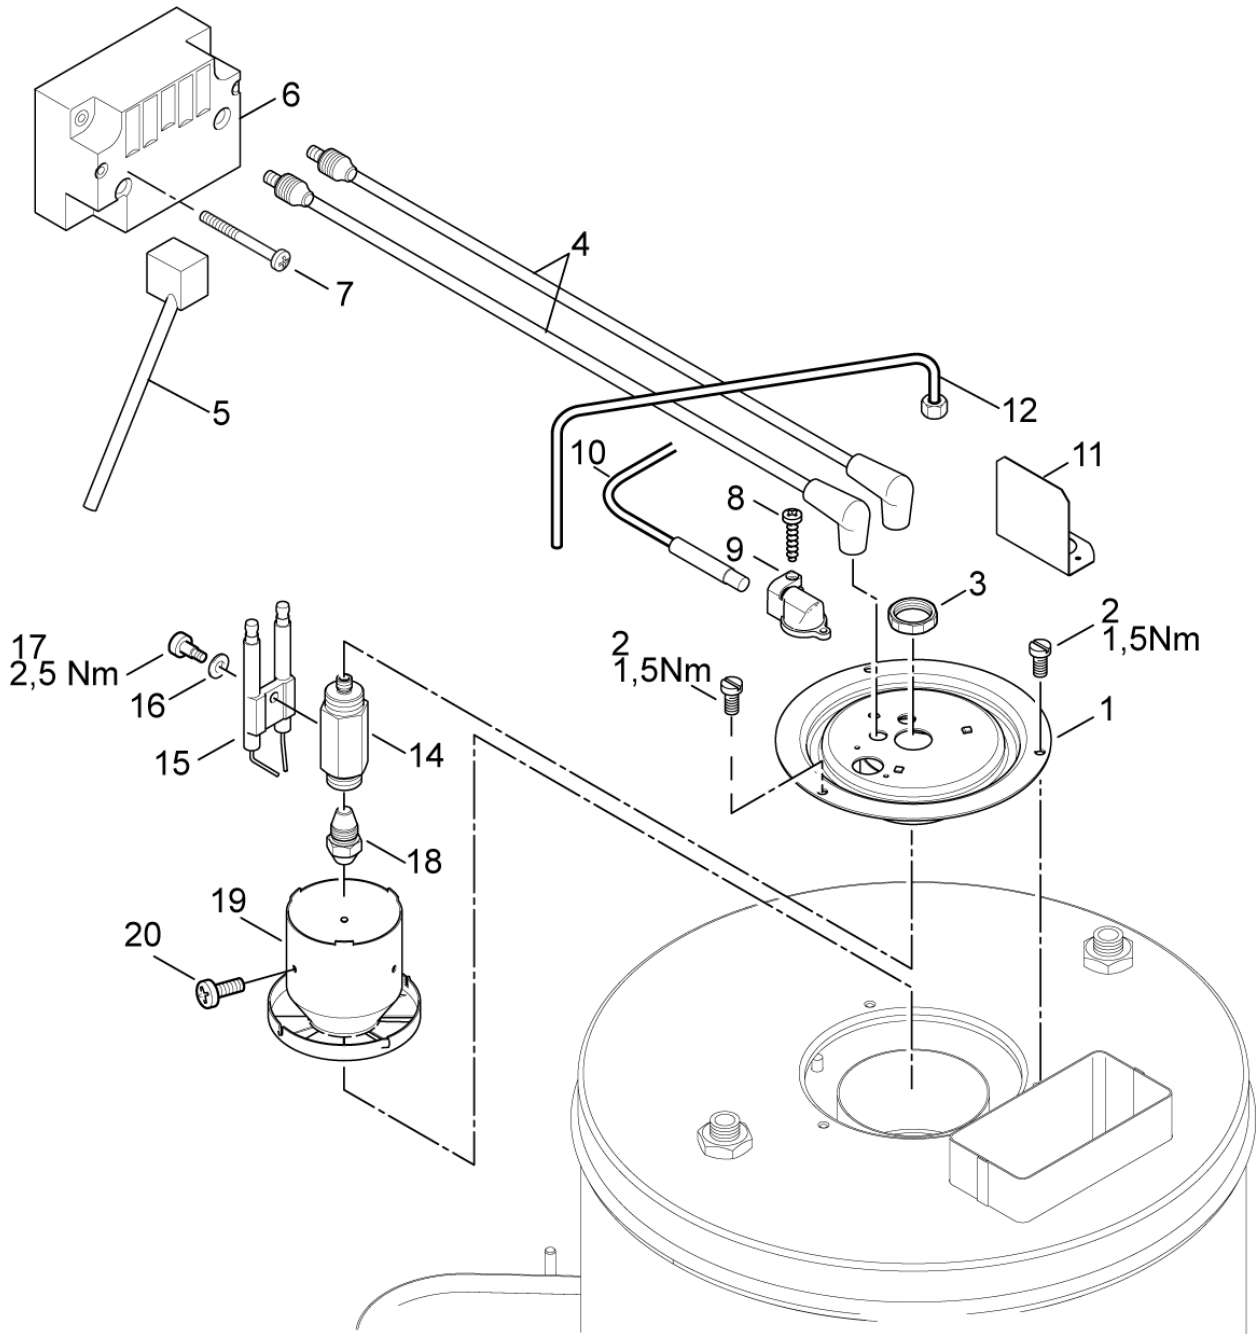

## Part Notes:

- [1] - 200V 60HZ JP  
 [2] - USA, KR

Pos.	Artikel-Nr.	Menge	Variante	Notes
01	101117740	1	HD Schlauch 295mm	
02	101118094	1	Kupplungssatz 90D ISO	
03	101117676	1	Stahlrohr	
04	4697	1	Zylinderschraube M6x16	
05	101117718	1	Klammer	
06	11619	1	Sechskantmutter M6 ISO7042 A2K	
07	1601079	2	Verbindungsstück	
08	G120381	1	O-Ring 18.00X2.00 N70	
09	101117716	1	Magnetkolben	
10	101117675	1	Strömungsschalter	
11	101117719	1	Reedkontaktschalter	
12	101117717	2	Torx M3X6 DIN 7985	
13	16998	3	O-Ring 14x1,5	
14	1801075	3	Dichtring	
15	101117722	1	Sicherheitsventil 250 5/	[1]
15	101117950	1	Sicherheitsventil 200	[2]
16	2580	1	Schlauchanschluss	
17	11654	1	Schlauchklemme 11,5	
18	4973	1	Schlauch 6x3 mm x 1 m	
19	101117715	1	HD-Schlauch 428 mm	

## Part Notes:

[1] - 3 phase

[2] - 1 phase

Pos.	Artikel-Nr.	Menge	Variante	Notes
1	101117754	1	BRENNER NEPTUNE 1/2	
1	101117783	1	NEPTUNE 1/2 EDELSTAHL-	[1]
2	7012	4	Mutter 6kt M18x1,5	
3	101117768	1	Brennerdeckel au en	
4	12263	4	Sechskantmutter M6	
5	101117767	1	Brennerdeckel innen	
6	301000582	2	Hülse	
7	101117684	1	Isolation kit Neptune 2	
8	3453	4	Sechskantschraube M8x60	
9	101117755	1	Brennermantel Boden	
10	2758	4	Sechskantmutter M8 ISO 4032 zn	
11	107145351	1	Heizschlange	[1]
11	101117790	1	HEIZSCHLANGE NEPTUNE 1/2	
12	107145328	1	Abgaskamin	[1]
13	101117916	1	Wärmetauscher	
14	31000527	1	Abschirmkegel FÜR KESSEL	

## Part Notes:

[1] - accessory

Pos.	Artikel-Nr.	Menge	Variante	Notes
0-	107145197	1	Schlauchtrommel komplett	
1	101117763	1	HD-Schlauch DN6 15m	
2	101117787	1	O-Ring	
3	6528570	2	Trommel	
4	301002273	1	Kupplung	
5	1814641	4	Ejotschraube K50x30 WN 14	
6	6528569	1	Kurbel	
7	101117683	1	Adapter Schlauchtrommel	
8	6127995	1	Scheibe 25 /35 x1,0	
9	6526487	2	Bügel	
10	6127990	1	Anschlussstück	
11	101117762	1	O-Ring 14.3x2.4 NBR 70	
12	101117761	1	HD Schlauch 600mm	
13	101117992	1	Gummierte Hülse für	
14	101117991	1	Halterplatte Schlauch-	