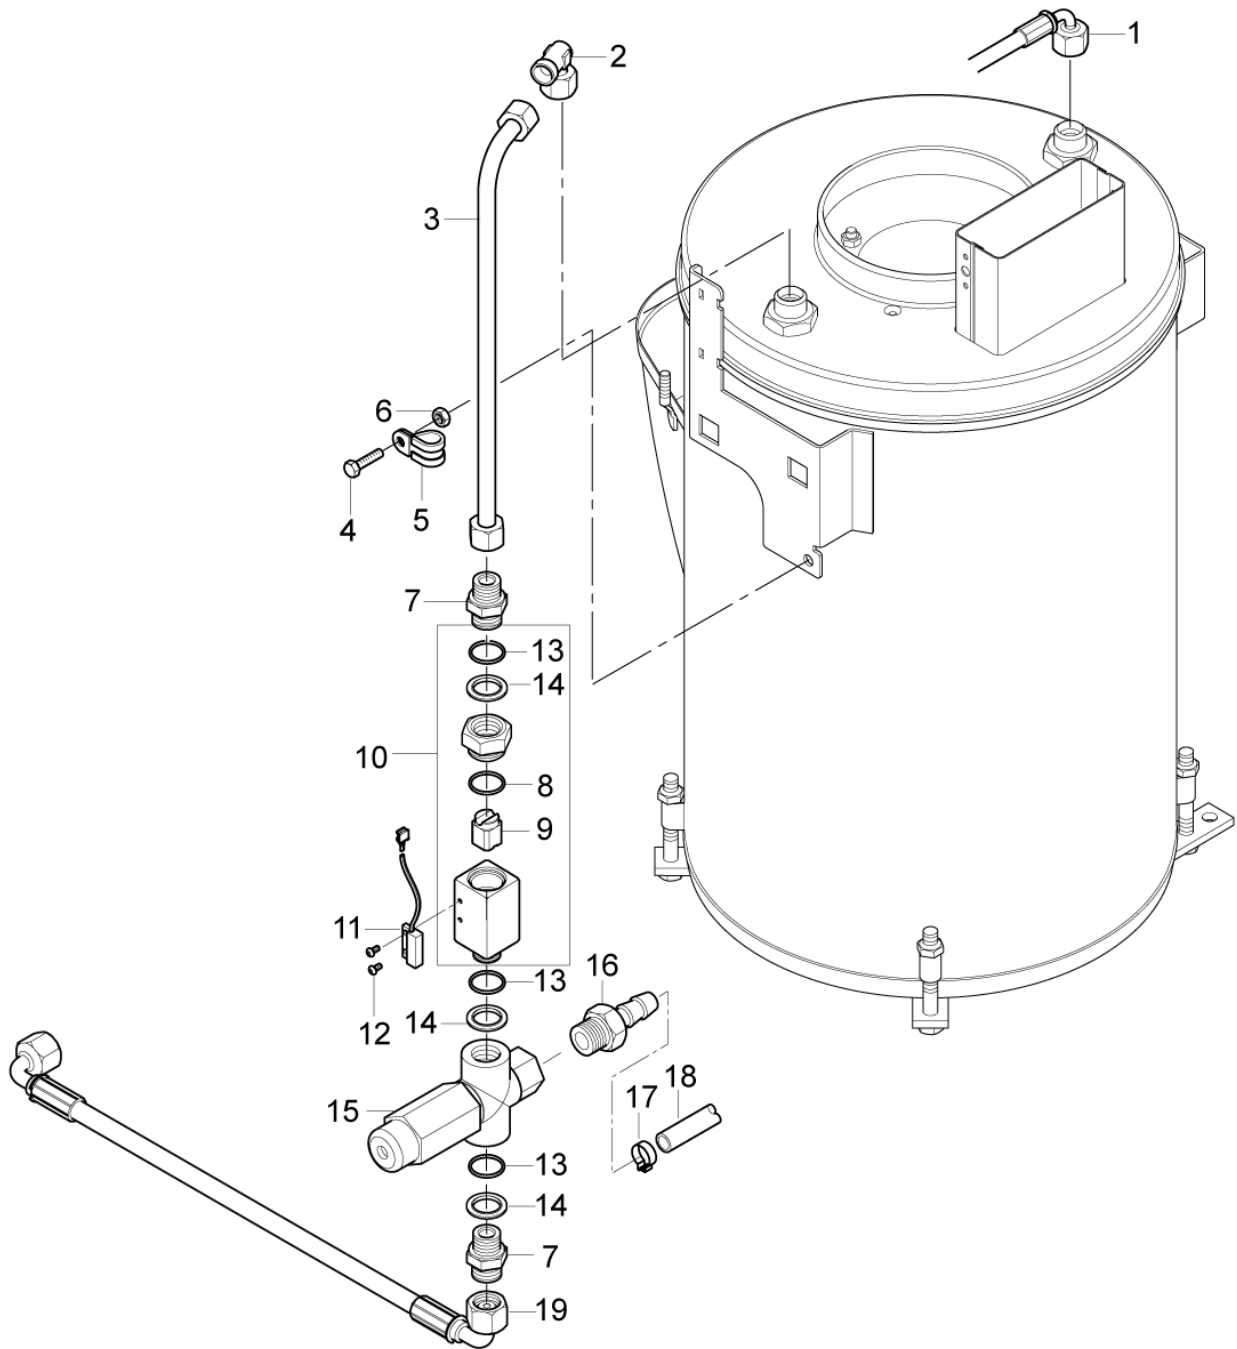

## Part Notes:

- [1] - 3 phase  
 [2] - 1 phase

Pos.	Artikel-Nr.	Menge	Variante	Notes
1	101117704	1	Lüftergehäuse	
2	301000852	1	Abdeckung	
3	32535	3	Zylinderschraube M5x16	
4	301000889	1	Lüfterrad	
5	101117710	1	Brennermantel 180W - 230V	
5	101117960	1	Brennergebläse 110-120V	
5	107318245	1	BURNER MOTOR 200V	[1]
5	107143097	1	MOTOR BURNER 390W/200-240V/50/60HZ	[2]
6	4697	2	Zylinderschraube M6x16	
7	101117707	1	Verbindungskupplung	
8	3821089	1	Spule,m. Mutter und Schei	
9	101117703	1	Zuleitungskabel Magnetven	
10	101117706	1	Winkelverschraubung	
11	101117777	1	Schlauchverbindung zur Öl	
12	106408244	1	HOSE D6X2.5 - 5 METERS	
13	11654	2	Schlauchklemme 11,5	
14	301002926	1	Filter	
17	31001081	1	FILTER FOR OIL PUMP	
18	101117673	1	Ölpumpe komplett	

## Part Notes:

- [1] - 200V 60HZ JP  
 [2] - USA, KR

Pos.	Artikel-Nr.	Menge	Variante	Notes
01	101117740	1	HD Schlauch 295mm	
02	101118094	1	Kupplungssatz 90D ISO	
03	101117676	1	Stahlrohr	
04	4697	1	Zylinderschraube M6x16	
05	101117718	1	Klammer	
06	11619	1	Sechskantmutter M6 ISO7042 A2K	
07	1601079	2	Verbindungsstück	
08	G120381	1	O-Ring 18.00X2.00 N70	
09	101117716	1	Magnetkolben	
10	101117675	1	Strömungsschalter	
11	101117719	1	Reedkontaktschalter	
12	101117717	2	Torx M3X6 DIN 7985	
13	16998	3	O-Ring 14x1,5	
14	1801075	3	Dichtring	
15	101117722	1	Sicherheitsventil 250 5/	[1]
15	101117950	1	Sicherheitsventil 200	[2]
16	2580	1	Schlauchanschluss	
17	11654	1	Schlauchklemme 11,5	
18	4973	1	Schlauch 6x3 mm x 1 m	
19	101117715	1	HD-Schlauch 428 mm	