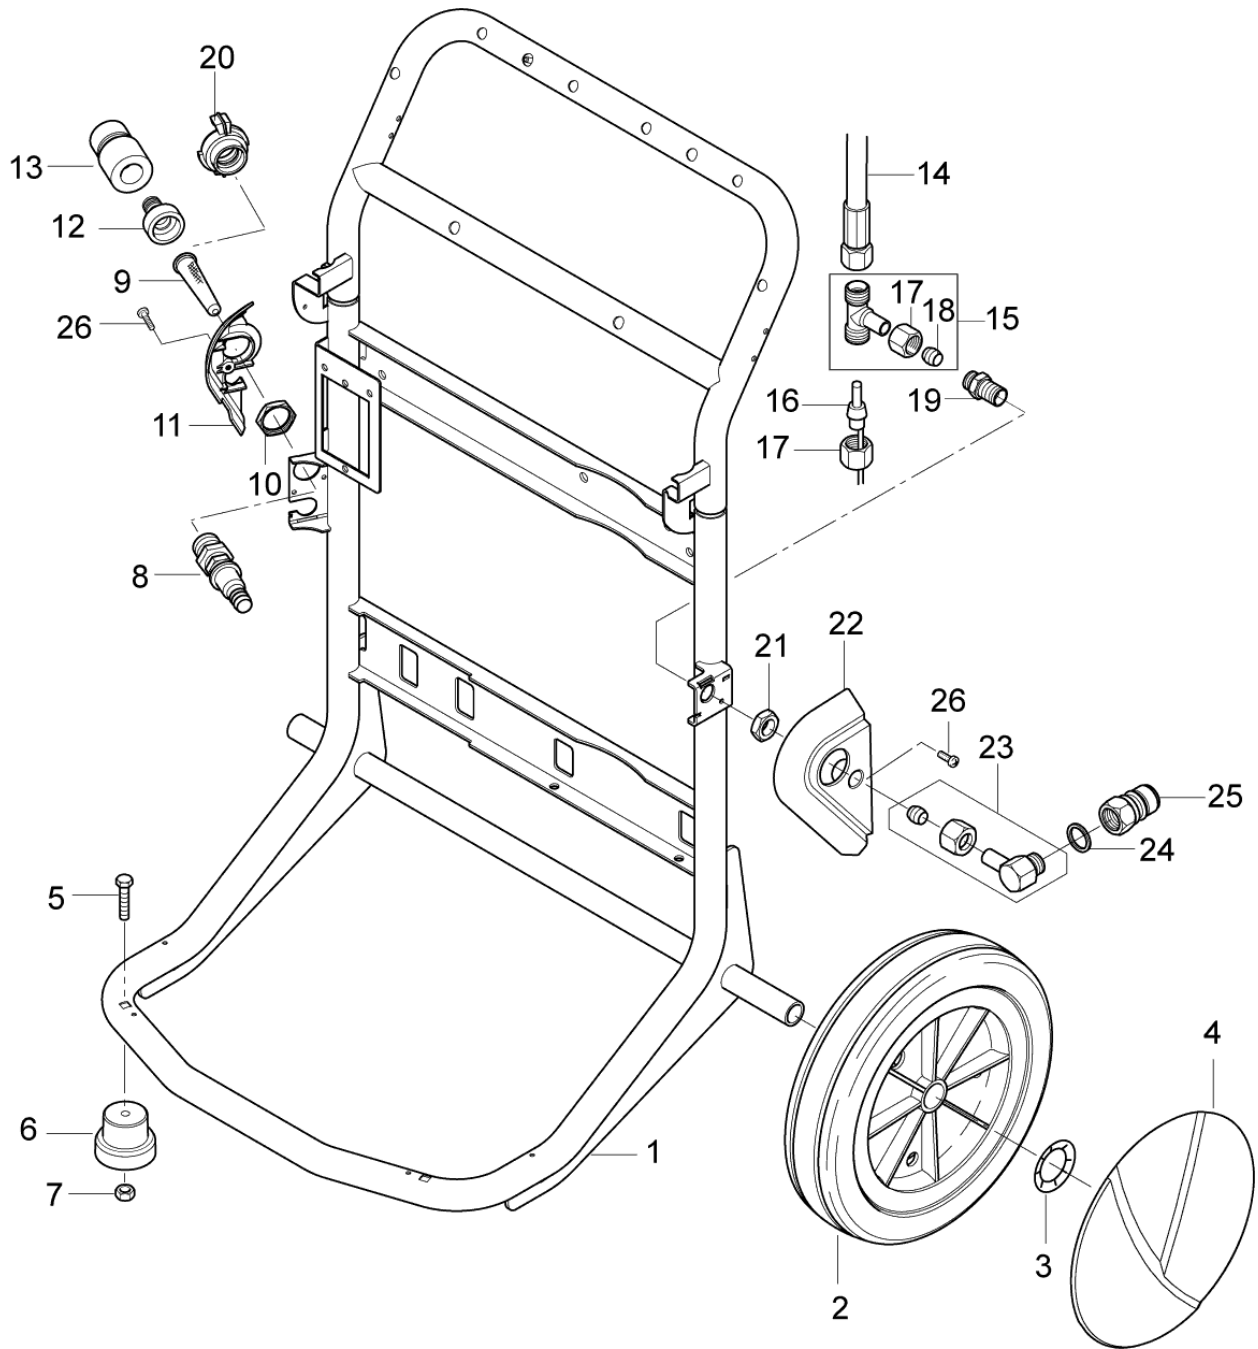

# TABLE OF CONTENTS

---

Cabinet.....	1
Frame .....	3
Fuel tank and detergent tank.....	5
Water tank.....	7
Motor.....	9
Pump.....	11
Electric box.....	13
Fan.....	15
Distributor, Flow switch.....	17
Boiler.....	19
Hose reel.....	21
Burner unit, ignition transformer.....	23
Default accessories.....	25
Recommended spare parts.....	27

## Part Notes:

[1] - CONTACT PROD. MGMT.

Pos.	Artikel-Nr.	Menge	Variante	Notes
1	101117742	1	RAHMEN F. R NEPTUNE 1/2	
2	6184074	2	Rad	
3	46363	2	Klemmscheibe	
4	301001077	2	Radkappe 234	
5	101117745	2	M8 X 45 ISO 7380 FZB603	
6	101117743	2	SUSTAINER	
7	61467	2	Sechskantmutter M8 TENS	
8	6100937	1	Verbindungsstück	
9	6100941	1	Filter	
10	1800341	1	Gegenmutter 3/4	
11	101117679	1	Abdeckung	
12	106404529	1	GARDENA COUPLING MALE 3/4	
13	1602945	1	Kupplung kpl. 3/4	
14	101117740	1	HD Schlauch 295mm	
15	101118093	1	Verbindungsstück	
16	101117741	1	Temperatursensor mit Kabe	
17	1081	2	Überwurfmutter DIN 3870-A L 12 St/zn	
18	1080	1	CUTTING RING L12 B DIN 3861 ST/ZN	[1]
19	101117744	1	FITTING FOR OUTLET	
20	1718	1	"Verbindungsstück 3/4""	
21	1803220	1	Mutter M18x1,5 I	
22	101117680	1	Abdeckung	
23	101117681	1	Winkelverschraubung	
24	1801075	1	Dichtring	
25	1600493	1	Anschlusstück	
26	1803030	2	Schraube M5 x 12	