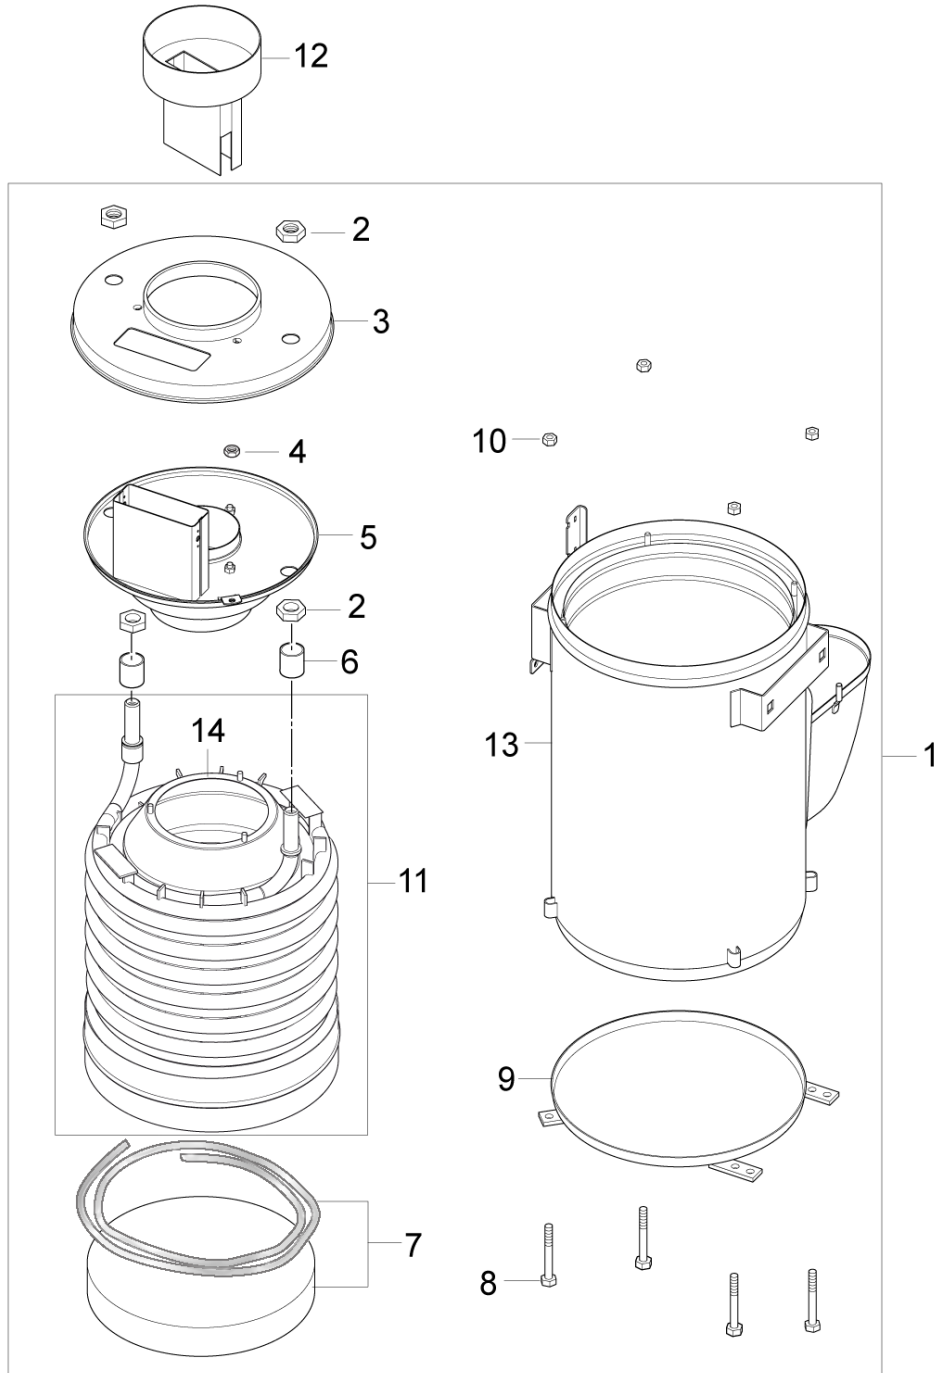

## Part Notes:

- [1] - 200V 60HZ JP  
 [2] - USA, KR

Pos.	Artikel-Nr.	Menge	Variante	Notes
01	101117740	1	HD Schlauch 295mm	
02	101118094	1	Kupplungssatz 90D ISO	
03	101117676	1	Stahlrohr	
04	4697	1	Zylinderschraube M6x16	
05	101117718	1	Klammer	
06	11619	1	Sechskantmutter M6 ISO7042 A2K	
07	1601079	2	Verbindungsstück	
08	G120381	1	O-Ring 18.00X2.00 N70	
09	101117716	1	Magnetkolben	
10	101117675	1	Strömungsschalter	
11	101117719	1	Reedkontaktschalter	
12	101117717	2	Torx M3X6 DIN 7985	
13	16998	3	O-Ring 14x1,5	
14	1801075	3	Dichtring	
15	101117722	1	Sicherheitsventil 250 5/	[1]
15	101117950	1	Sicherheitsventil 200	[2]
16	2580	1	Schlauchanschluss	
17	11654	1	Schlauchklemme 11,5	
18	4973	1	Schlauch 6x3 mm x 1 m	
19	101117715	1	HD-Schlauch 428 mm	

## Part Notes:

[1] - 3 phase

[2] - 1 phase

Pos.	Artikel-Nr.	Menge	Variante	Notes
1	101117754	1	BRENNER NEPTUNE 1/2	
1	101117783	1	NEPTUNE 1/2 EDELSTAHL-	[1]
2	7012	4	Mutter 6kt M18x1,5	
3	101117768	1	Brennerdeckel au en	
4	12263	4	Sechskantmutter M6	
5	101117767	1	Brennerdeckel innen	
6	301000582	2	Hülse	
7	101117684	1	Isolation kit Neptune 2	
8	3453	4	Sechskantschraube M8x60	
9	101117755	1	Brennermantel Boden	
10	2758	4	Sechskantmutter M8 ISO 4032 zn	
11	107145351	1	Heizschlange	[1]
11	101117790	1	HEIZSCHLANGE NEPTUNE 1/2	
12	107145328	1	Abgaskamin	[1]
13	101117916	1	Wärmetauscher	
14	31000527	1	Abschirmkegel FÜR KESSEL	

## Part Notes:

[1] - accessory

Pos.	Artikel-Nr.	Menge	Variante	Notes
0-	107145197	1	Schlauchtrommel komplett	
1	101117763	1	HD-Schlauch DN6 15m	
2	101117787	1	O-Ring	
3	6528570	2	Trommel	
4	301002273	1	Kupplung	
5	1814641	4	Ejotschraube K50x30 WN 14	
6	6528569	1	Kurbel	
7	101117683	1	Adapter Schlauchtrommel	
8	6127995	1	Scheibe 25 /35 x1,0	
9	6526487	2	Bügel	
10	6127990	1	Anschlussstück	
11	101117762	1	O-Ring 14.3x2.4 NBR 70	
12	101117761	1	HD Schlauch 600mm	
13	101117992	1	Gummierte Hülse für	
14	101117991	1	Halterplatte Schlauch-	