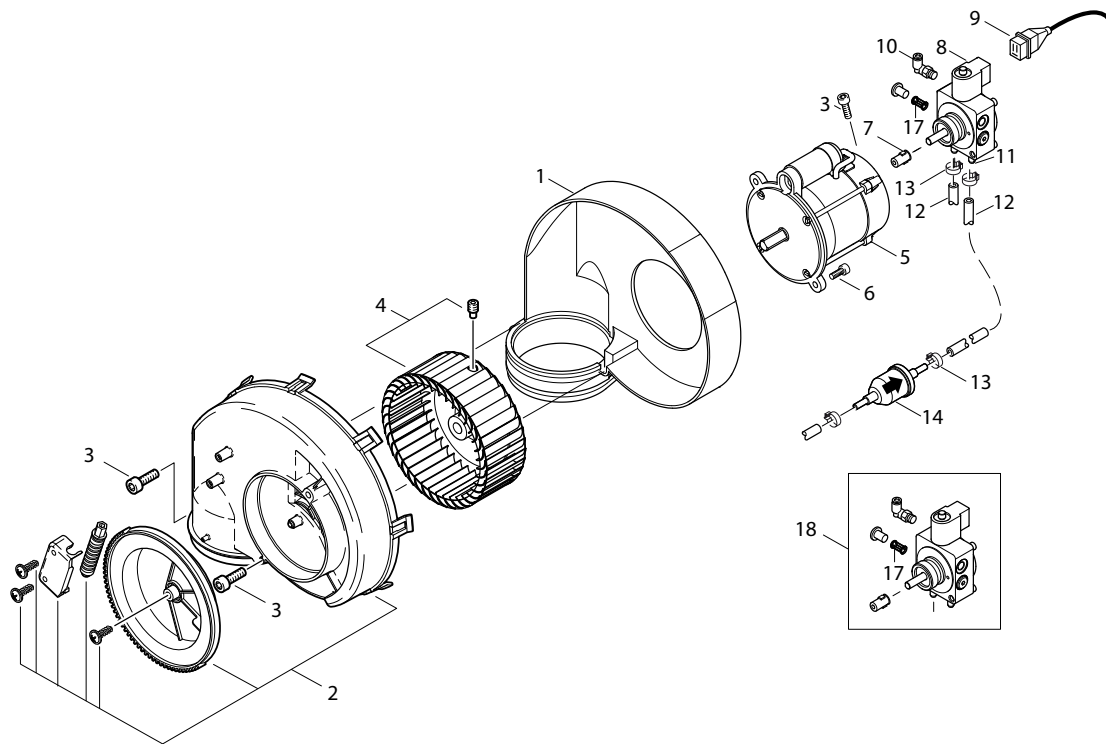

Pos.	Artikel-Nr.	Menge	Variante	Notes
1	101117704	1	Lüftergehäuse	
2	301000852	1	Abdeckung	
3	32535	3	Zylinderschraube M5x16	
4	301000889	1	Lüfterrad	
5	101117710	1	Brennermantel 180W - 230V	
5	101117960	1	Brennergebläse 110-120V	
5	107318245	1	BURNER MOTOR 200V	[1]
5	107143097	1	MOTOR BURNER 390W/200-240V/50/60HZ	[2]
6	4697	2	Zylinderschraube M6x16	
7	101117707	1	Verbindungskupplung	
8	3821089	1	Spule,m. Mutter und Schei	
9	101117703	1	Zuleitungskabel Magnetven	
10	101117706	1	Winkelverschraubung	
11	101117777	1	Schlauchverbindung zur Öl	
12	106408244	1	HOSE D6X2.5 - 5 METERS	
13	11654	2	Schlauchklemme 11,5	
14	301002926	1	Filter	
17	31001081	1	FILTER FOR OIL PUMP	
18	101117673	1	Ölpumpe komplett	

Part Notes:

1. [1] - 200V 60HZ JP
   [2] - USA, KR