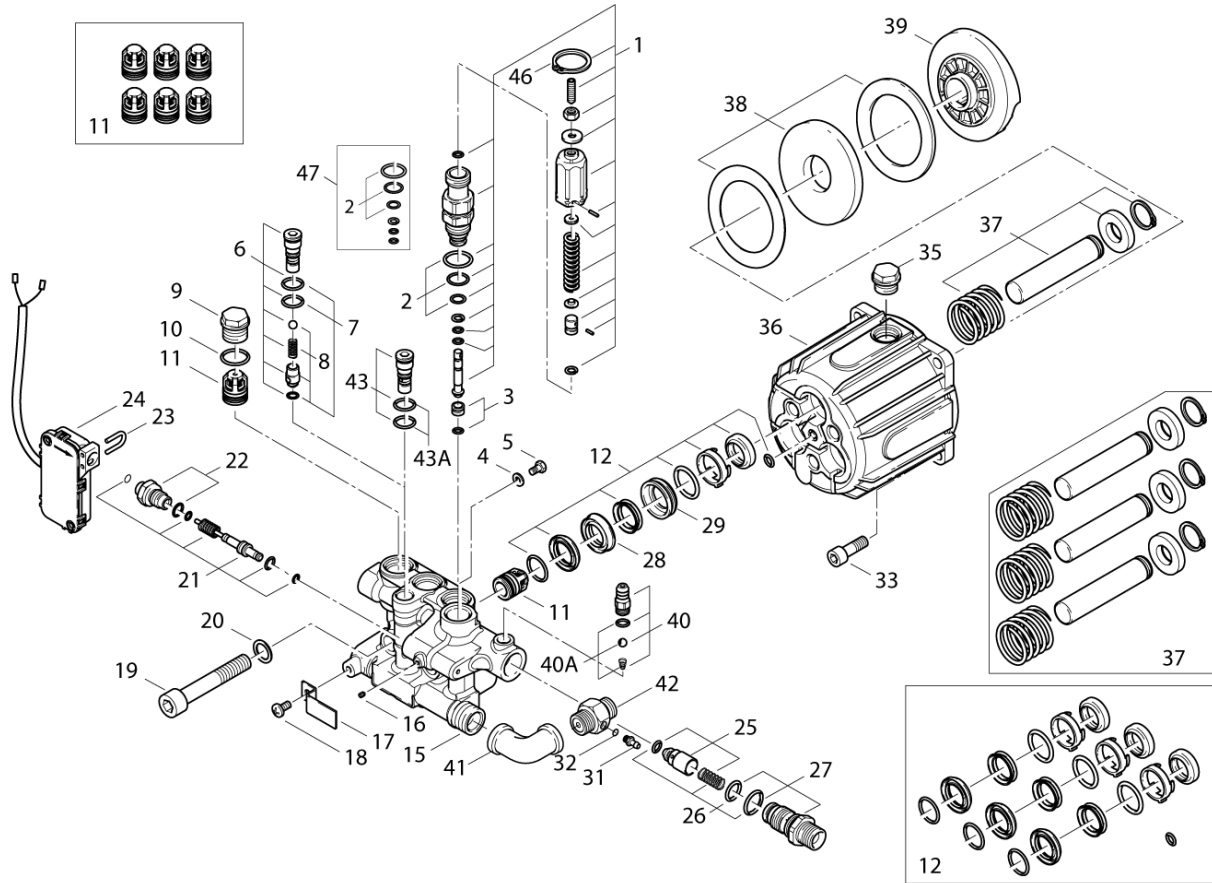

Pump

NEPTUNE 2-30 SPECIAL / MH 2M 155/660

2015.05.19

2014.08.07

Pos.	Artikel-Nr.	Menge	Variante	Notes
0-	909100414	1	Pumpenöl ROTH A THT	
01	301003031	1	Steuerkolben	
02	301003032	1	Dichtungssatz	
03	301003033	1	Ventilsitzring	
04	301003034	1	O-Ring 6,75X1,78	
05	301003035	1	Verschlussschraube	
06	301003036	1	Ventil	
07	301003037	1	Dichtungssatz	
08	301003038	1	Ventilsitz	
09	301003039	3	Verschlussschraube	
10	301003040	3	O-Ring 15,6X1,78	
11	107145272	1	Satz Ventile	
12	301003042	1	Dichtungssatz Kolben	
15	301003045	1	Ventilblock	
16	301003046	1	Verschlussschraube	
17	301003047	1	Halter	
18	301003048	1	Schraube	
19	301003049	3	3x Schraube M12X70	
20	301003050	3	Zahnscheibe Ø12	
21	301003051	1	Steuerkolben	
22	301003052	1	Verbindungsstück	
23	301003053	1	Bügel	
24	31000332	1	Mikroschalter Set	
25	301003055	1	Rückschlagventil	
26	301003056	1	Dichtungssatz	
27	31000334	1	Auslass	
28	301001559	3	Buchse	
29	301003059	3	Kolbenführung	
33	301003063	4	Schraube 5x25	
35	301003064	1	Verschlussschraube	
36	31000329	1	Pumpengehäuse	
37	301003066	1	Satz Kolben	
38	301003067	1	Nadellager	
39	301003138	1	Taumelscheibe 11°30'	[1]
39	301003137	1	Taumelscheibe 11°	[2]
40	301003070	1	Schlauchanschluss	
40A	301003159	1	Schlauchverbindungssatz	
41	31000333	1	Rohrbogen 90 Grad	
42	101117779	1	Reinigungsmiteleinlass	
43	301003073	1	Verschlussschraube	
43A	301003160	1	O-RING Satz	
44	101117953	1	Saugfitting D2,0	
45	101117776	1	O-Ring 6.35X1.78 Nbr 70	
46	101117994	1	RETAINER RING Ø23 DIN 471	
47	31000344	1	Dichtungssatz	

Part Notes:

1. [1] - 1 phase
   [2] - 3 phase