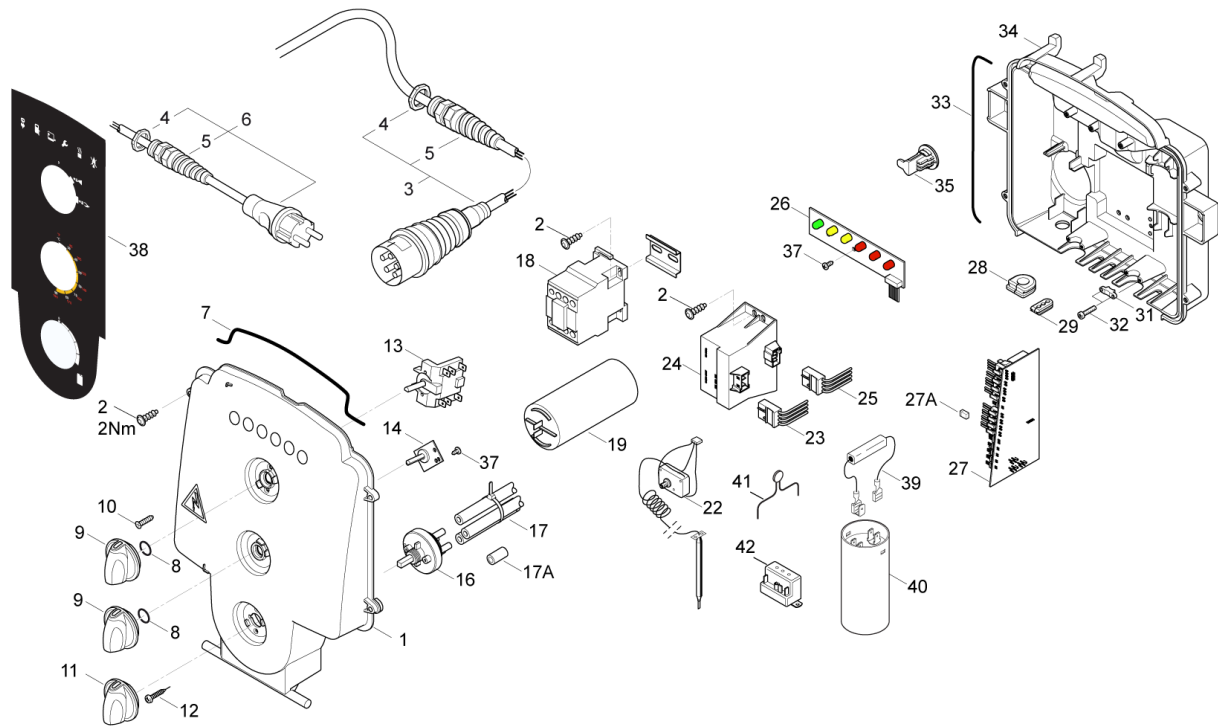

Pos.	Artikel-Nr.	Menge	Variante	Notes
1	101117734	1	Abdeckung Schaltkasten	
2	107141838	2	SCHRAUBE K50X18 WN1451 SCHWARZ TORX 20	
3	101117810	1	Netzkabel H07RN 4G1,5	[1]
4	909100019	1	Sechskantmutter M20x1,5 EN 50262 PA	
5	909100043	1	Kabelverschraubung	
6	101117809	1	Netzkabel H07RN CEE	[2]
7	101117738	1	Dichtung Schaltkasten	
8	9868	2	O-Ring 10x2,5	
9	909100204	1	Drehknopf 6x5 blau	
10	18274	2	Senkschraube M4x12	
11	909100214	1	Schalter GR 1 4 Kt	
12	1814730	2	Schraube 3,5x10	
13	28877	1	Schalter	
14	101117730	1	PCB FOR POTENTIOMETER	
15	101117729	1	Kabelzwischen main PCB and poti.PCB	
16	301001000	1	Ventil	
17	106408243	1	HOSE 1/4INCH TRANSPARENT - 5 METERS	
17A	301001906	1	Verschlusskappe	
18	103822301	1	Schütz 100-M12NKD3	
19	301002798	1	Kondensator 80 µF	[2]
22	101117723	1	Abgastemperaturüberwachung	
23	101117728	1	Verbindungskabel	
24	101117724	1	Transformator 230-400 V	
25	101117727	1	Steuertransformator Kabel	
26	101117731	1	Leuchtdiodenplatine	
27	101117732	1	Steuerelektronik	
27A	53840	1	Steckbrücke 2-polig isoliert	
28	301002746	2	Tülle	
29	101117735	4	Kabeldurchführung	
31	3806262	1	Kabelschelle	
32	909100046	2	Schraube 4x8	
33	101406054	2	Dichtung	
34	101117733	1	Schaltkasten	
35	301001261	2	Verriegelung	
37	2759	2	Sechskantmutter M4 ISO 4032 -8 zn	
38	101117866	1	Aufkleber Funktionsdispla	
39	301000402	1	Widerstand 15 kΩ	
40	301001056	1	Kondensator 98 µF	
41	301002353	1	Anlaufstrombegrenzer	
42	101117969	1	Anlasserrelais	

Part Notes:

1. [1] - 3 phase
   [2] - 1 phase