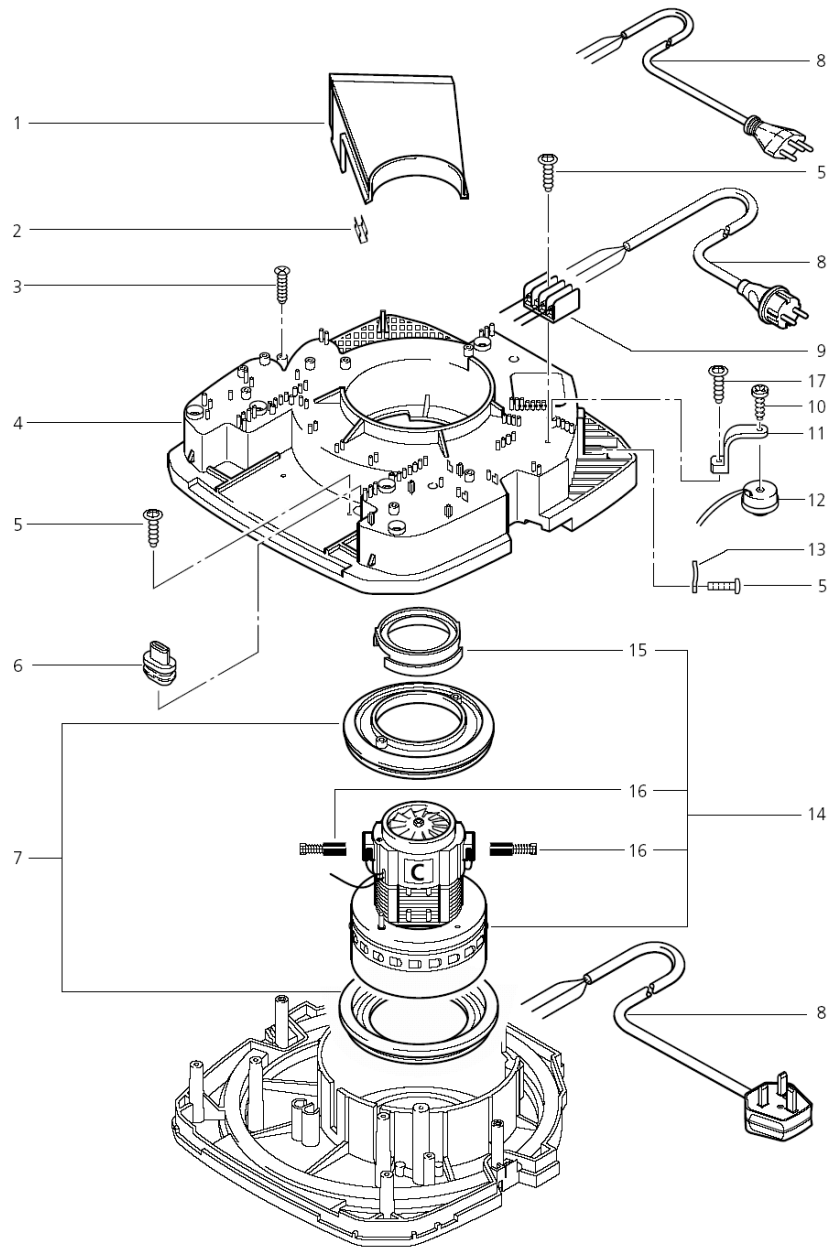

# TABLE OF CONTENTS

---

Cabinet.....	1
Luftverteiler.....	3
Soundproofer liner.....	5
Chassis.....	7
Suction hose + hose socket.....	9

SQ 650-1M  
SQ 650-3M  
SQ 650-3M  
Koaxial

Pos.	Artikel-Nr.	Menge	Variante	Notes
01	44172	1	Haube SQ 5/6 t	[1]
02	42840	1	Handgriff SQ/SR RAL 9005	[2]
03	11257	1	SHR SENK- M6X 90	[1]
04	65298	1	Schaltkasten	[1]
04	65297	1	Schaltkasten	[1]
05	46247	1	Huelse D10x2x75,2 P	[1]
06	243611	1	Drehknopf	
07	9868	1	O-Ring 10x2,5	
08	25450	1	Schalter	[3]
08	107402617	1	Schalter	[4]
09	18274	1	Senkschraube M4x12	
10	48278	1	Steckdose GB	[5]
10	48287	1	Stecker zu Anbausteckdose	[6]
10	46296	1	Steckdose	[7]
11	107402628	1	Deckel	
12	11254	1	Ejotschraube KA35x10 WN1411 St/zn	
13	43694	1	Drehgriff	[3]
14	107400576	1	O-Ring 21x1.5	[8]
15	46929	1	Drehzahlregelung 230V	[9]
16	4036	1	Blechschrabe 2,9x9,5	[8]
18	54898	1	El. Stromungsmessung 230	[3]
18	60465	1	Strömungsmesser 230V	[10]
20	14808	1	Schlauchkupplung G1/4	[8]
20	25437	1	Muffennippel G1/4-R1/4	[11]
21	14809	1	Kupplungsstecker G1/4	[8]
21	25437	1	Muffennippel G1/4-R1/4	[11]
22	107402622	1	Durchflussregelung Set	[8]
23	31663	1	Printplattenhalter L=4,8/ø4/ø4,7 PA	[1]

SQ650-1M  
SQ650-3M  
SQ650-3M  
Koaxial

Pos.	Artikel-Nr.	Menge	Variante	Notes
01	11785	1	Luftleitwinkel	[1]
02	11286	1	Klammer	[1]
03	11253	1	SCREW 5X20 WN1413	
04	44240	1	Deckel	[1]
05	11256	1	EP-Schraube KA35x18 St/zn	
06	44917	1	Kabeltülle	[1]
07	28875	1	Satz Gummiringe	
07	42538	1	Satz Gummiringe	
08	60442	1	LTG Netz H07RN-F 3G1,0x 7	[2]
08	14885	1	Anschlussleitung	[3]
08	107400270	1	Anschlussleitung H05RR-F 3G1,5 BS1 363 G	[4]
09	48421	1	Klemmleiste	[5]
10	14418	1	Blechschrabe 4,2x13 C-H ISO 7049 zn	
11	25871	1	Halter	
12	107400579	1	Pieper IVB 7	
13	5697	1	Kabelschelle	
14	49594	1	Elektromotor 230/240 V	[6]
15	47036	1	Gummiring	
16	26774	1	Satz Kohlebürsten	
16	49625	1	Kohlebürsten-Satz C	[6]
16	26775	1	CARBON BRUSH SET L	
17	11254	1	Ejotschraube KA35x10 WN1411 St/zn	