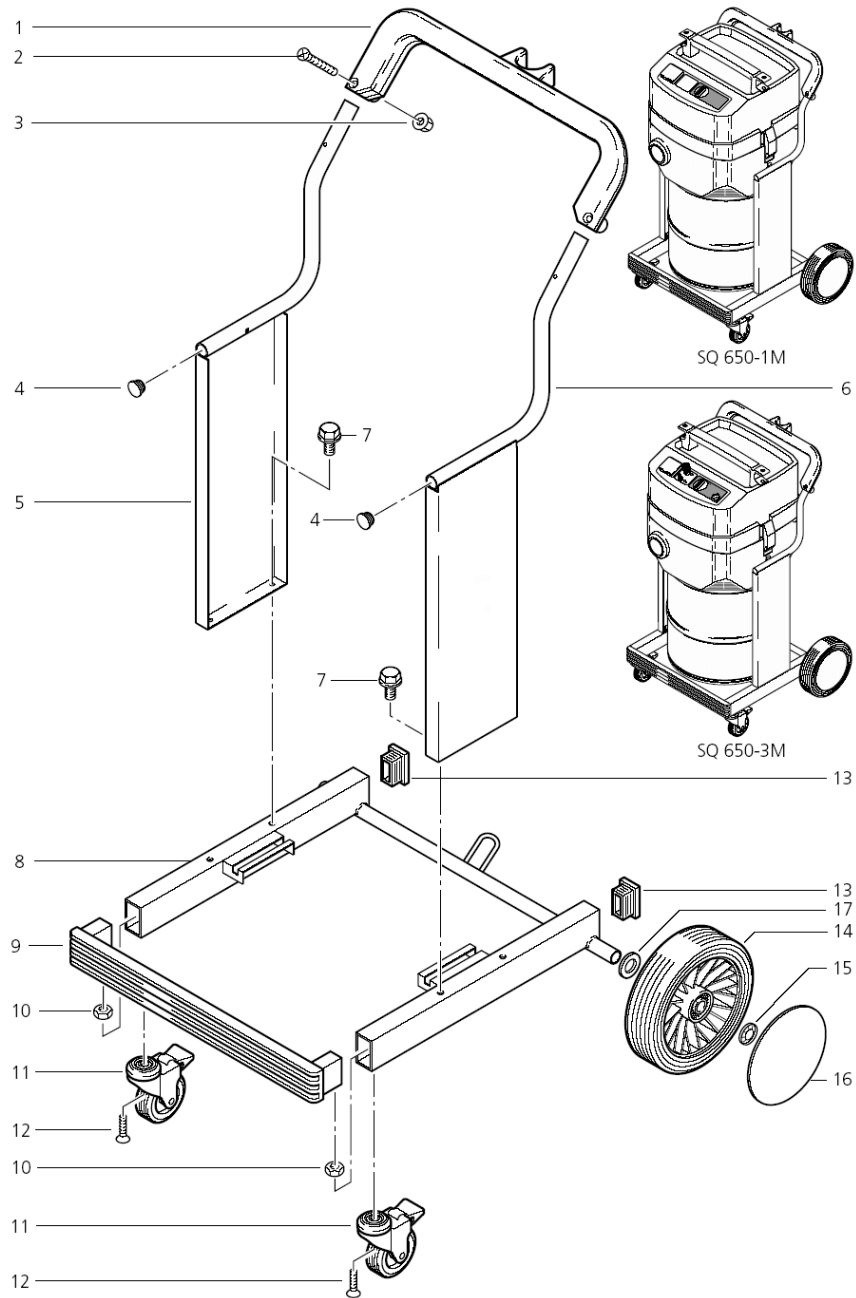

SQ650-1M
SQ650-3M
SQ650-3M
Koaxial

Pos.	Artikel-Nr.	Menge	Variante	Notes
01	46134	1	Schubbuegel SQ6 RAL9005	
02	17737	1	Senkschraube M6x40	
03	12496	1	Sechskantmutter M6	
04	60767	1	Lamellenstopfen	[1]
05	65267	1	Blende SQ650 rechts	[1]
06	65266	1	Blende SQ650 links blau	[1]
08	60741	1	Grundrahmen	[1]
09	46301	1	Blende SQ 600/ SR 300 47	
11	11474	1	Lenkrolle	
12	30738	1	Schraube M8x30 ISO 10642	[1]
13	7895	1	KUNSTSTOFFKAPPE 50X30	[1]
14	48647	1	Rad	[2]
15	47302	1	Sich. Ring ¥ 28.6/ ¥20x	
16	65213	1	Radkappe 133 blau Col.10	[1]

Part Notes:

- [1] - GUARANTEE DATE EXPIRED
- [2] - STOCK COVERS GUARANTEE