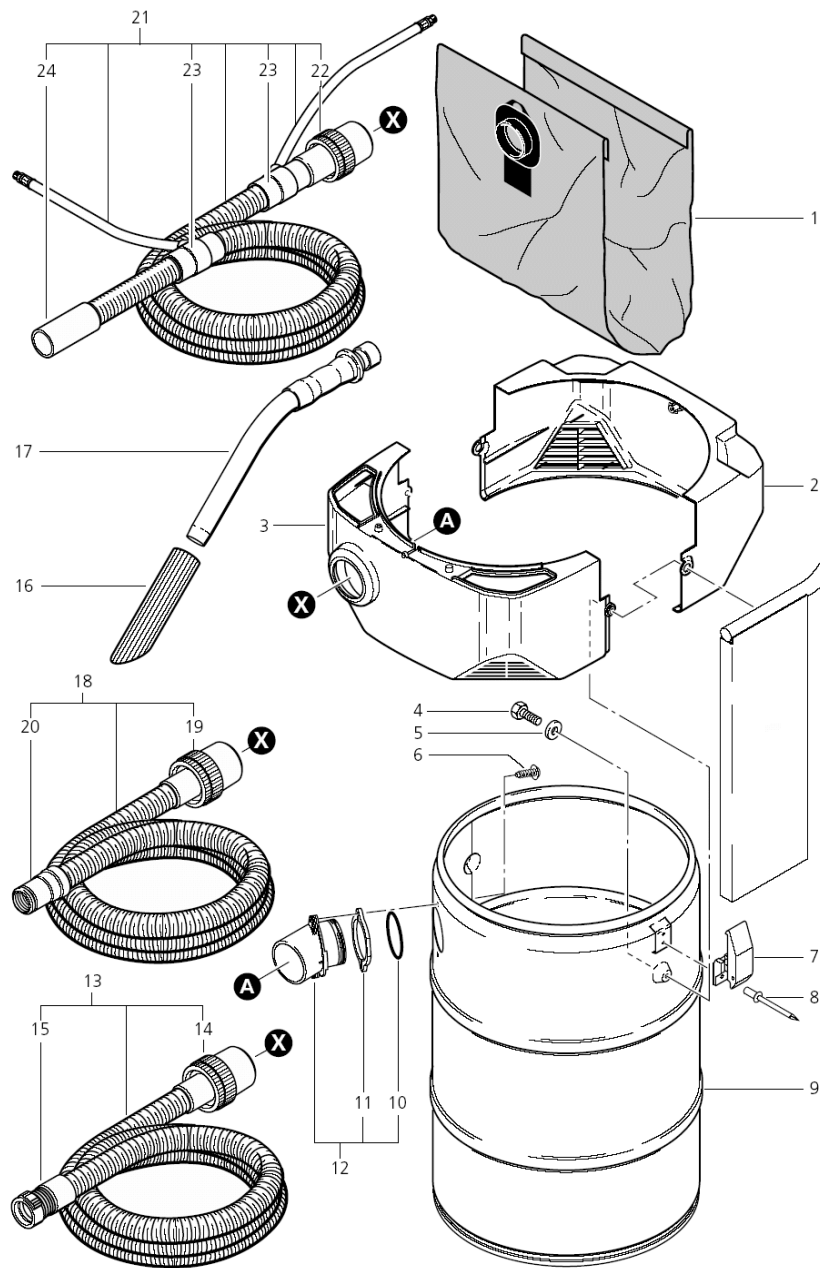

SQ650-1M
SQ650-3M
SQ650-3M
Koaxial

Pos.	Artikel-Nr.	Menge	Variante	Notes
01	47429	1	Filtersack SQ6	
02	60737	1	Gürtel SQ 6 hinten	[1]
03	60738	1	Gürtel SQ 6	[1]
06	11565	1	Ejotschraube KB50x18 WN1411 A2	
07	19880	1	Klammer	
08	11691	1	Niet 4x10x8	
09	60739	1	CONTAINMENT SHELL	[1]
10	29191	1	Dichtring	[1]
11	46223	1	Ring D64xD78x5	[1]
12	60059	1	Fitting 50	[1]
13	46948	1	Saugschlauch, Ø 36 mmx3 m	[2]
14	15102	1	Muffe Ø 36x50 mm	[2]
15	46690	1	Quicksystem-Muffe, Ø 36 mm, antistatisch	[2]
16	5067	1	Schrägrohrdüse Ø36mm	[2]
17	46691	1	Handrohr gebog., Ø 36 mm, Edelstahl	[2]
18	107406091	1	Saugschlauch D27x3500 mit Werkzeugadapte	[3]
19	15369	1	Muffe Ø 27x50 mm, antistatisch	[3]
20	107404520	1	Werkzeugadapter, Ø 27 mm/36-24 mm	[3]
21	26601	1	Schlauch-Garnitur D32	[4]
22	30928	1	Muffe Schlauch, Ø 32 mm, antistatisch	[5]
23	26309	1	Muffe m.Abzweig 32	[6]
24	60033	1	Muffe 32	[6]

Part Notes:

- [1] - GUARANTEE DATE EXPIRED
- [2] - SQ 650-1M
- [3] - SQ 650-3M
- [4] - SQ 650-3M KOAXIAL
  PRUNED - NO REPLACEMENT
- [5] - SQ 650-3M KOAXIAL
- [6] - SQ 650-3M KOAXIAL
  STOCK COVERS GUARANTEE