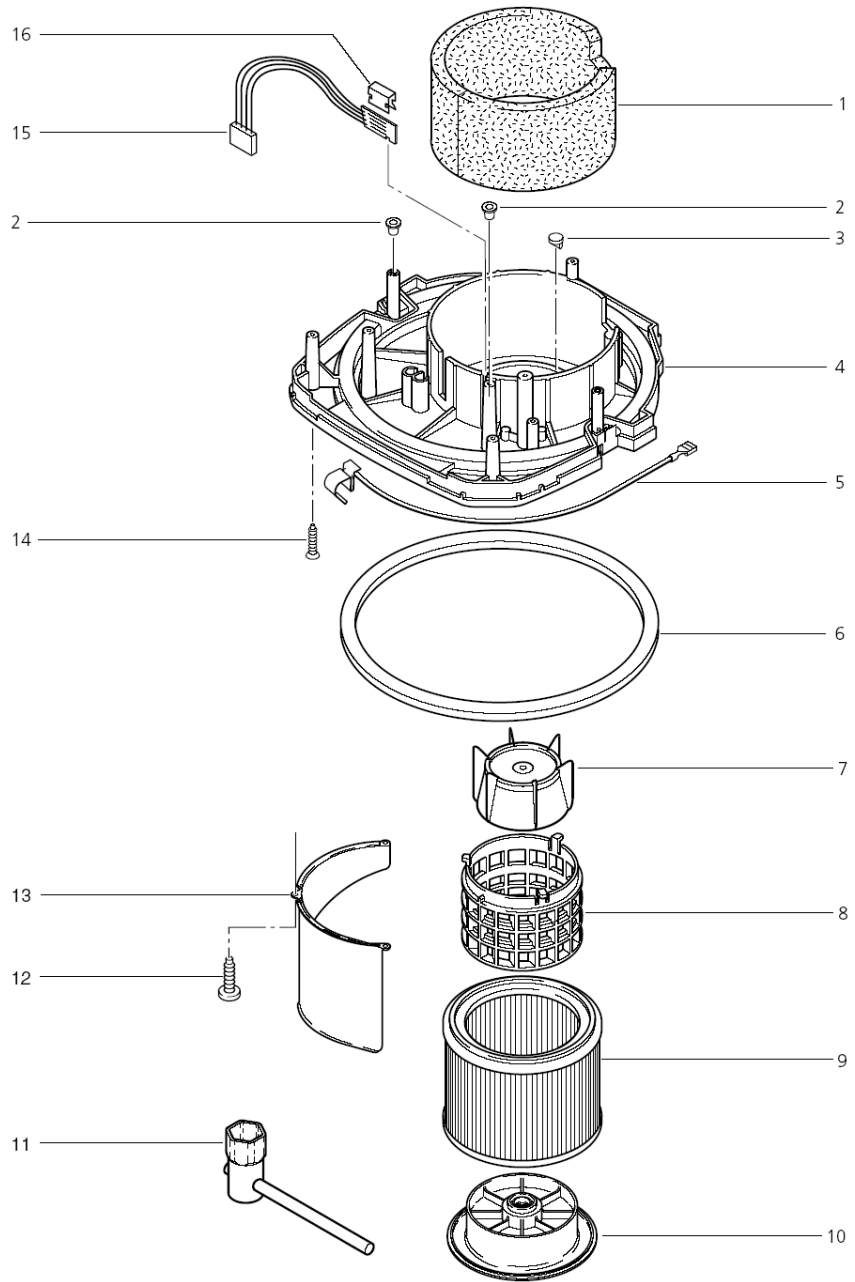

SQ650-1M  
SQ650-3M  
SQ650-3M  
Koaxial

Pos.	Artikel-Nr.	Menge	Variante	Notes
01	11785	1	Luftleitwinkel	[1]
02	11286	1	Klammer	[1]
03	11253	1	SCREW 5X20 WN1413	
04	44240	1	Deckel	[1]
05	11256	1	EP-Schraube KA35x18 St/zn	
06	44917	1	Kabeltülle	[1]
07	28875	1	Satz Gummiringe	
07	42538	1	Satz Gummiringe	
08	60442	1	LTG Netz H07RN-F 3G1,0x 7	[2]
08	14885	1	Anschlussleitung	[3]
08	107400270	1	Anschlussleitung H05RR-F 3G1,5 BS1 363 G	[4]
09	48421	1	Klemmleiste	[5]
10	14418	1	Blechschrabe 4,2x13 C-H ISO 7049 zn	
11	25871	1	Halter	
12	107400579	1	Pieper IVB 7	
13	5697	1	Kabelschelle	
14	49594	1	Elektromotor 230/240 V	[6]
15	47036	1	Gummiring	
16	26774	1	Satz Kohlebürsten	
16	49625	1	Kohlebürsten-Satz C	[6]
16	26775	1	CARBON BRUSH SET L	
17	11254	1	Ejotschraube KA35x10 WN1411 St/zn	

Pos.	Artikel-Nr.	Menge	Variante	Notes
01	47014	1	Dämmeinlage	[1]
02	48414	1	Stopfen D5,5XD8X0,8x6,5 r	[1]
03	46640	1	Klemmstück	[2]
04	44239	1	Motorgehäuse	[2]
05	26792	1	Ableiter	[2]
06	11222	1	Dichtring	
07	11835	1	Schwimmer	[2]
08	46418	1	Filterkorb	[2]
09	60077	1	Filterelement M-Klasse, Ø 205x170 mm	
10	60241	1	Filterspannscheibe	[2]
11	107400755	1	TEE WRENCH HEXAGON 24MM DIN659	
12	11565	1	Ejotschraube KB50x18 WN1411 A2	
13	60245	1	Abweiser	[2]
14	11253	1	SCREW 5X20 WN1413	
15	107402621	1	FLOW SENSOR KIT	[1]
16	11286	1	Klammer	[2]