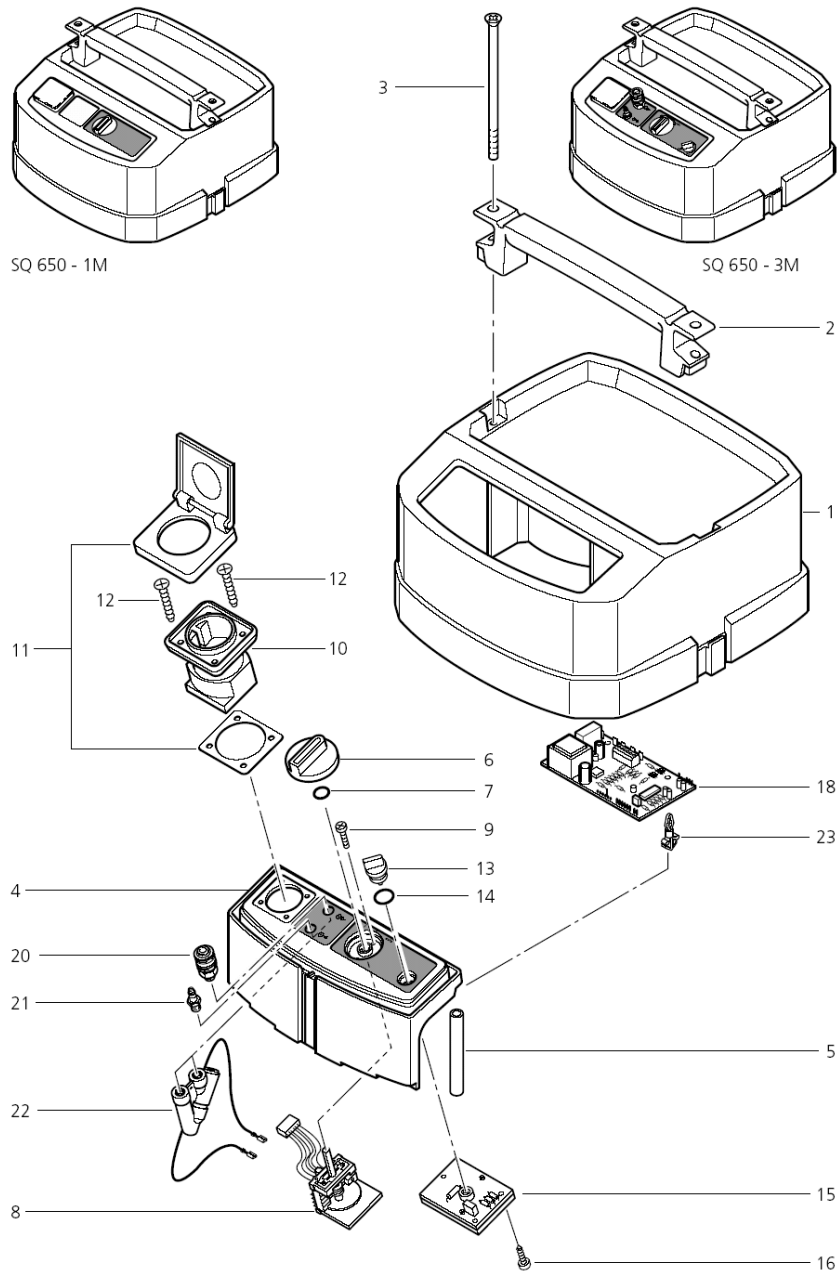

# TABLE OF CONTENTS

---

Cabinet.....	1
Luftverteiler.....	3
Soundproofer liner.....	5
Chassis.....	7
Suction hose + hose socket.....	9

SQ 650-1M  
SQ 650-3M  
SQ 650-3M  
Koaxial

Pos.	Artikel-Nr.	Menge	Variante	Notes
01	44172	1	Haube SQ 5/6 t	[1]
02	42840	1	Handgriff SQ/SR RAL 9005	[2]
03	11257	1	SHR SENK- M6X 90	[1]
04	65298	1	Schaltkasten	[1]
04	65297	1	Schaltkasten	[1]
05	46247	1	Huelse D10x2x75,2 P	[1]
06	243611	1	Drehknopf	
07	9868	1	O-Ring 10x2,5	
08	25450	1	Schalter	[3]
08	107402617	1	Schalter	[4]
09	18274	1	Senkschraube M4x12	
10	48278	1	Steckdose GB	[5]
10	48287	1	Stecker zu Anbausteckdose	[6]
10	46296	1	Steckdose	[7]
11	107402628	1	Deckel	
12	11254	1	Ejotschraube KA35x10 WN1411 St/zn	
13	43694	1	Drehgriff	[3]
14	107400576	1	O-Ring 21x1.5	[8]
15	46929	1	Drehzahlregelung 230V	[9]
16	4036	1	Blechschrabe 2,9x9,5	[8]
18	54898	1	El. Stromungsmessung 230	[3]
18	60465	1	Strömungsmesser 230V	[10]
20	14808	1	Schlauchkupplung G1/4	[8]
20	25437	1	Muffennippel G1/4-R1/4	[11]
21	14809	1	Kupplungsstecker G1/4	[8]
21	25437	1	Muffennippel G1/4-R1/4	[11]
22	107402622	1	Durchflussregelung Set	[8]
23	31663	1	Printplattenhalter L=4,8/ø4/ø4,7 PA	[1]