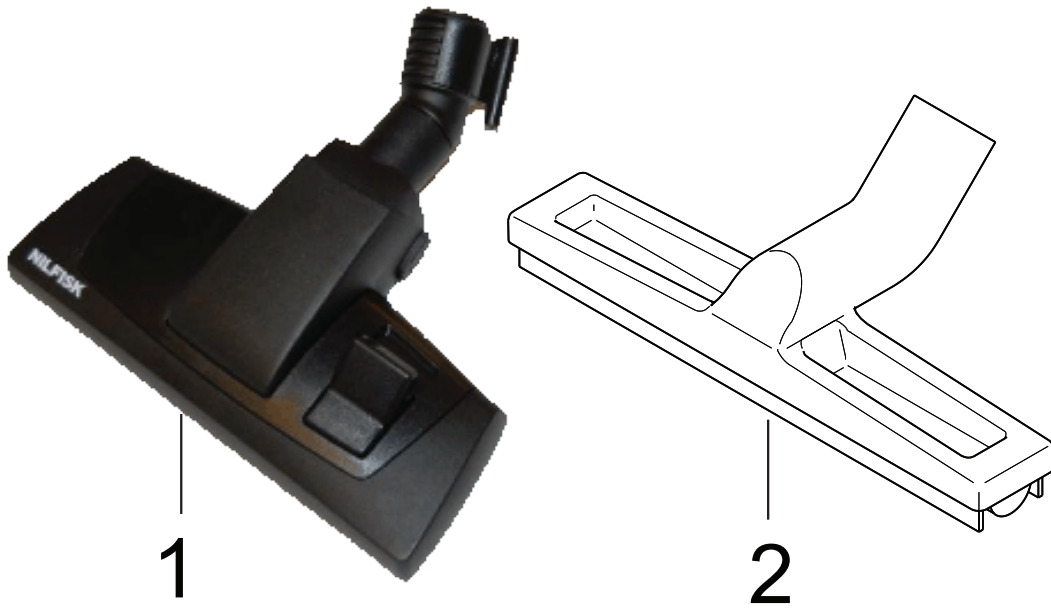

Part Notes:

- [1] - For machines with external socket outlet

Pos.	Artikel-Nr.	Menge	Variante	Notes
1	147 1092 500	1	Justierplatte	
2	147 1091 500	1	Rückenplatte GD5/10	
3	147 1246 500	1	HARNESS PREMIUM	
4	147 1090 500	1	Tragegurt Standard GD5/10	
5	147 1247 500	1	Aufhängegurt GD 5	
6	147 1248 500	1	Rückendämpfer GD 5	
7	147 1249 500	1	Gurt GD 5	
8	147 1246 600	1	Schraubenkit GD 5	
9	147 1246 510	1	HARNESS PREMIUM CPL	
10	147 1090 510	1	Standardgurt kompl. GD 5	
11	147 1346 500	1	Kabel Clips	

Pos.	Artikel-Nr.	Menge	Variante	Notes
1	011 8130 500	1	Teleskoprohr Alu Ø 32 mm	
2	147 1236 500	1	Saugschlauch komplett Ø 32 mm	
2	147 1449 500	1	Schlauch kpl., konisch leitfähig	
3	107418405	1	HOSE COUPLING CPL PLASTIC	
4	107402631	1	Handrohr geb. Kunststoff schwarz D32mm	
5	011 6431 500	1	Verlängerungsrohr Alu Ø 32x500 mm	