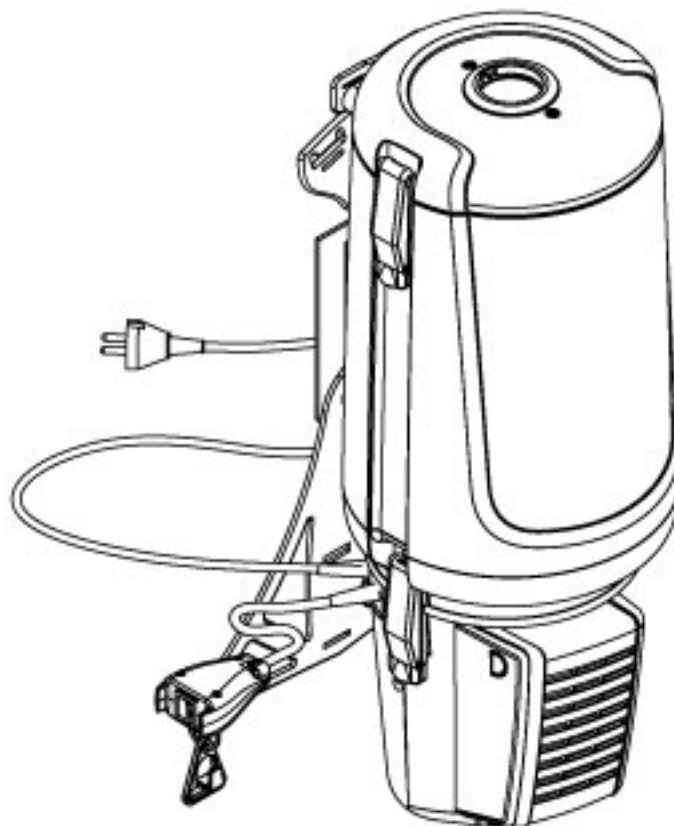

PARTS LIST

2020.02.24

TABLE OF CONTENTS

Container parts	1
Motor unit	3
Harness	5
Hoses and tubes	7
Nozzles	9

Pos.	Artikel-Nr.	Menge	Variante	Notes
1	147 1077 500	1	Deckel für GD 5	
1	147 1080 500	1	Deckel 10L, hellgrau	
2	147 1076 500	1	Hartschale oben	
2	147 1079 500	1	CONTAINER 10L LIGHT GREY	
3	147 1100 500	1	Sackfilter 5l	
4	147 1101 500	1	Schnalle GD 5 / 10	
5	147 1115 500	1	BASKET SACK FILTER	
6		1	Motor unit	[1]
7	147 1098 500	1	Staubbeutel 5 Liter, VPE 5	
8	147 1078 500	1	ADAPTOR 10L LIGHT GREY	

Part Notes:

[1] - See Motor unit

Pos.	Artikel-Nr.	Menge	Variante	Notes
1	147 1095 500	1	Vorfilterset (3Stk.)	
2	147 1086 500	1	Chassis dunkelgrau	
3	107418156	1	Kabelset mit Tülle	
4	107418404	1	Dämpferkit für Motor 36V	
5	107418650	1	Motor 780W - 220-240V/50-60HZ	
6	107402274	1	Schalter kpl.	
7	140 6560 500	1	ANTI STRAIN CLIP	
8	147 1088 500	1	Motorabdeckung	
9	147 1101 500	1	Schnalle GD 5 / 10	
10	107418651	1	Motorgehäuse GD5 neu	
11	107418652	1	COVER OUTER DARK GREY EXT.	[1]
12	140 9214 040	16	Schraube 40x14	
13	147 1250 600	1	HEPA-Filter H 13 (rechteckig, blau)	
14	107418653	1	Deckel für Hepafilter	
15	107418654	1	Nocken für Deckel	
16	107402275	1	Elektronikkarte BOARD 220-240V	
17	140 8497 530	1	ESB-Steckdose GD 5/10	
18	140 8057 500	1	Kabel mit Stecker	
19	140 7035 500	1	Kabelführung-Kit	
20	22156201	1	Verlängerungskabelset	
20	22156202	1	CORD CPL.UK KIT	
20	22156204	1	CORD SWITZERLAND KIT	

Pos.	Artikel-Nr.	Menge	Variante	Notes
1	011 8130 500	1	Teleskoprohr Alu Ø 32 mm	
2	147 1236 500	1	Saugschlauch komplett Ø 32 mm	
2	147 1449 500	1	Schlauch kpl., konisch leitfähig	
3	107418405	1	HOSE COUPLING CPL PLASTIC	
4	107402631	1	Handrohr geb. Kunststoff schwarz D32mm	
5	011 6431 500	1	Verlängerungsrohr Alu Ø 32x500 mm	