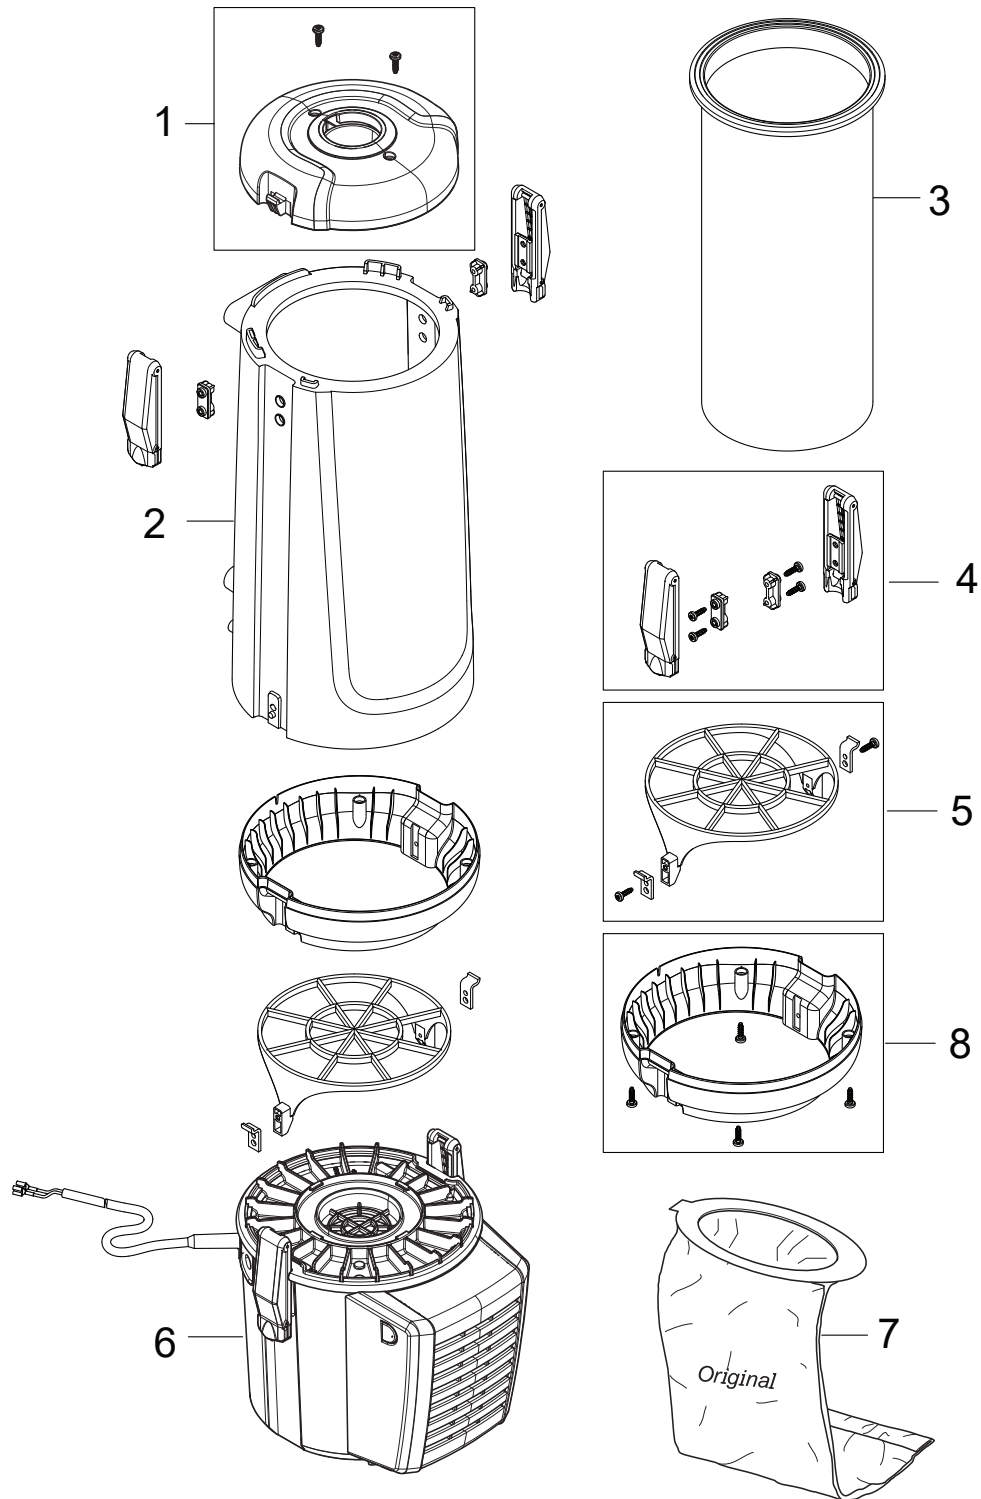

PARTS LIST

2020.02.24

TABLE OF CONTENTS

Container parts	1
Motor unit	3
Harness	5
Hoses and tubes	7
Nozzles	9

Pos.	Artikel-Nr.	Menge	Variante	Notes
1	147 1077 500	1	Deckel für GD 5	
1	147 1080 500	1	Deckel 10L, hellgrau	
2	147 1076 500	1	Hartschale oben	
2	147 1079 500	1	CONTAINER 10L LIGHT GREY	
3	147 1100 500	1	Sackfilter 5l	
4	147 1101 500	1	Schnalle GD 5 / 10	
5	147 1115 500	1	BASKET SACK FILTER	
6		1	Motor unit	[1]
7	147 1098 500	1	Staubbeutel 5 Liter, VPE 5	
8	147 1078 500	1	ADAPTOR 10L LIGHT GREY	

Part Notes:

[1] - See Motor unit

Pos.	Artikel-Nr.	Menge	Variante	Notes
1	147 1095 500	1	Vorfilterset (3Stk.)	
2	147 1086 500	1	Chassis dunkelgrau	
3	107418156	1	Kabelset mit Tülle	
4	107418404	1	Dämpferkit für Motor 36V	
5	107418650	1	Motor 780W - 220-240V/50-60HZ	
6	107402274	1	Schalter kpl.	
7	140 6560 500	1	ANTI STRAIN CLIP	
8	147 1088 500	1	Motorabdeckung	
9	147 1101 500	1	Schnalle GD 5 / 10	
10	107418651	1	Motorgehäuse GD5 neu	
11	107418652	1	COVER OUTER DARK GREY EXT.	[1]
12	140 9214 040	16	Schraube 40x14	
13	147 1250 600	1	HEPA-Filter H 13 (rechteckig, blau)	
14	107418653	1	Deckel für Hepafilter	
15	107418654	1	Nocken für Deckel	
16	107402275	1	Elektronikkarte BOARD 220-240V	
17	140 8497 530	1	ESB-Steckdose GD 5/10	
18	140 8057 500	1	Kabel mit Stecker	
19	140 7035 500	1	Kabelführung-Kit	
20	22156201	1	Verlängerungskabelset	
20	22156202	1	CORD CPL.UK KIT	
20	22156204	1	CORD SWITZERLAND KIT	

Pos.	Artikel-Nr.	Menge	Variante	Notes
1	011 8130 500	1	Teleskoprohr Alu Ø 32 mm	
2	147 1236 500	1	Saugschlauch komplett Ø 32 mm	
2	147 1449 500	1	Schlauch kpl., konisch leitfähig	
3	107418405	1	HOSE COUPLING CPL PLASTIC	
4	107402631	1	Handrohr geb. Kunststoff schwarz D32mm	
5	011 6431 500	1	Verlängerungsrohr Alu Ø 32x500 mm	