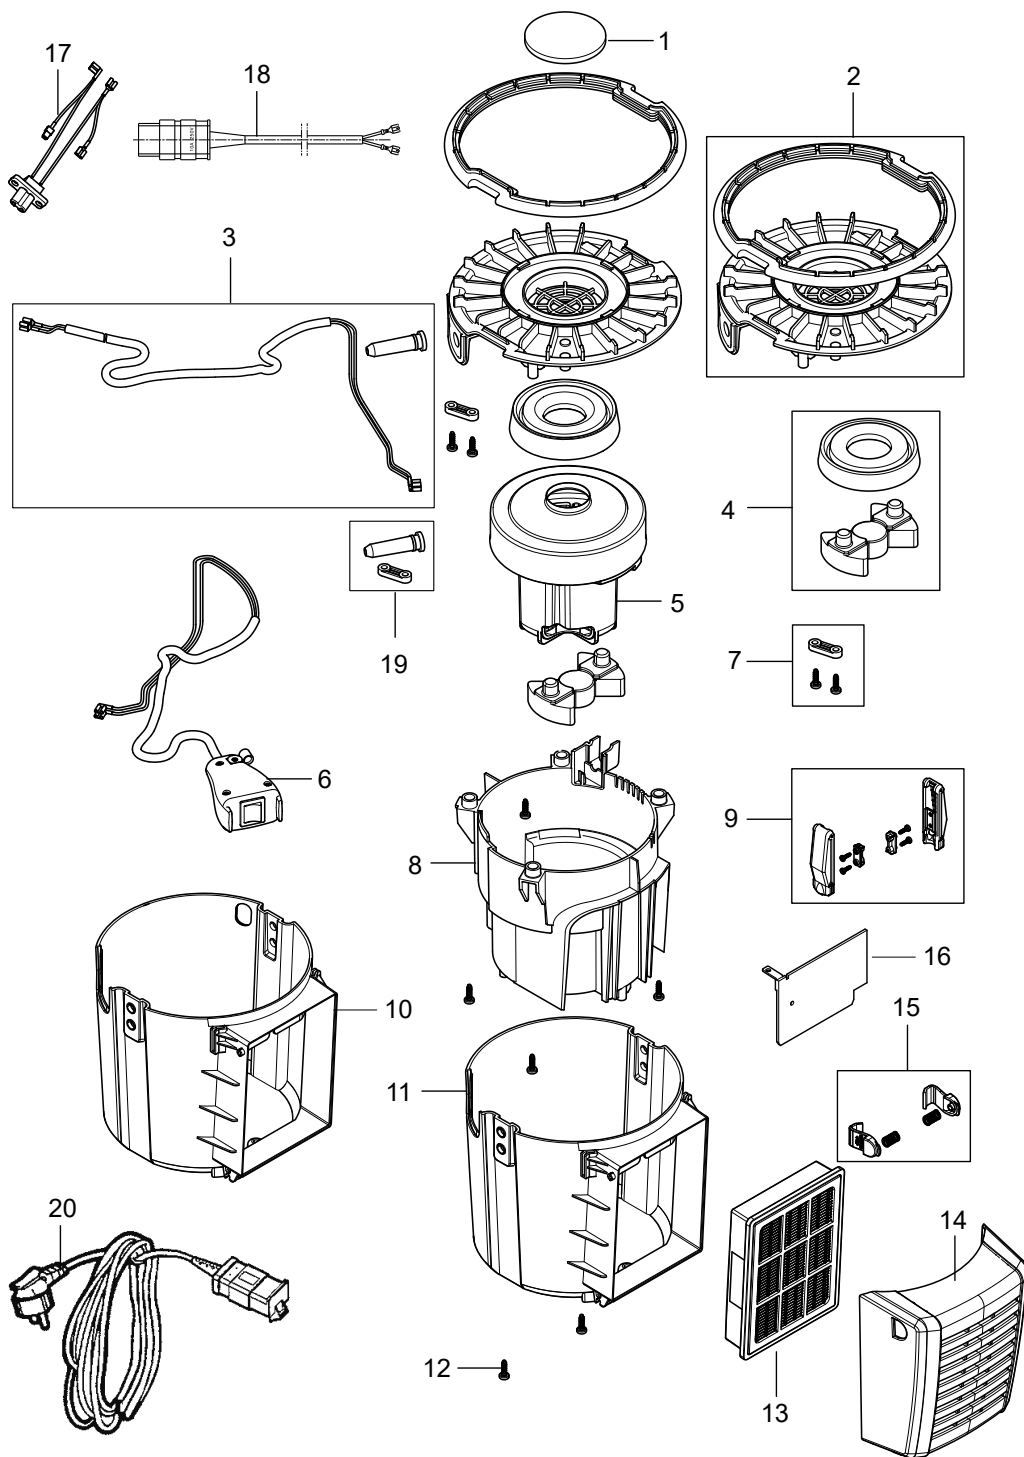

PARTS LIST

2020.02.24

TABLE OF CONTENTS

Container parts	1
Motor unit	3
Harness	5
Hoses and tubes	7
Nozzles	9

Pos.	Artikel-Nr.	Menge	Variante	Notes
1	147 1077 500	1	Deckel für GD 5	
1	147 1080 500	1	Deckel 10L, hellgrau	
2	147 1076 500	1	Hartschale oben	
2	147 1079 500	1	CONTAINER 10L LIGHT GREY	
3	147 1100 500	1	Sackfilter 5l	
4	147 1101 500	1	Schnalle GD 5 / 10	
5	147 1115 500	1	BASKET SACK FILTER	
6		1	Motor unit	[1]
7	147 1098 500	1	Staubbeutel 5 Liter, VPE 5	
8	147 1078 500	1	ADAPTOR 10L LIGHT GREY	

Part Notes:

[1] - See Motor unit

Pos.	Artikel-Nr.	Menge	Variante	Notes
1	147 1095 500	1	Vorfilterset (3Stk.)	
2	147 1086 500	1	Chassis dunkelgrau	
3	107418156	1	Kabelset mit Tülle	
4	107418404	1	Dämpferkit für Motor 36V	
5	107418650	1	Motor 780W - 220-240V/50-60HZ	
6	107402274	1	Schalter kpl.	
7	140 6560 500	1	ANTI STRAIN CLIP	
8	147 1088 500	1	Motorabdeckung	
9	147 1101 500	1	Schnalle GD 5 / 10	
10	107418651	1	Motorgehäuse GD5 neu	
11	107418652	1	COVER OUTER DARK GREY EXT.	[1]
12	140 9214 040	16	Schraube 40x14	
13	147 1250 600	1	HEPA-Filter H 13 (rechteckig, blau)	
14	107418653	1	Deckel für Hepafilter	
15	107418654	1	Nocken für Deckel	
16	107402275	1	Elektronikkarte BOARD 220-240V	
17	140 8497 530	1	ESB-Steckdose GD 5/10	
18	140 8057 500	1	Kabel mit Stecker	
19	140 7035 500	1	Kabelführung-Kit	
20	22156201	1	Verlängerungskabelset	
20	22156202	1	CORD CPL.UK KIT	
20	22156204	1	CORD SWITZERLAND KIT	

Pos.	Artikel-Nr.	Menge	Variante	Notes
1	011 8130 500	1	Teleskoprohr Alu Ø 32 mm	
2	147 1236 500	1	Saugschlauch komplett Ø 32 mm	
2	147 1449 500	1	Schlauch kpl., konisch leitfähig	
3	107418405	1	HOSE COUPLING CPL PLASTIC	
4	107402631	1	Handrohr geb. Kunststoff schwarz D32mm	
5	011 6431 500	1	Verlängerungsrohr Alu Ø 32x500 mm	