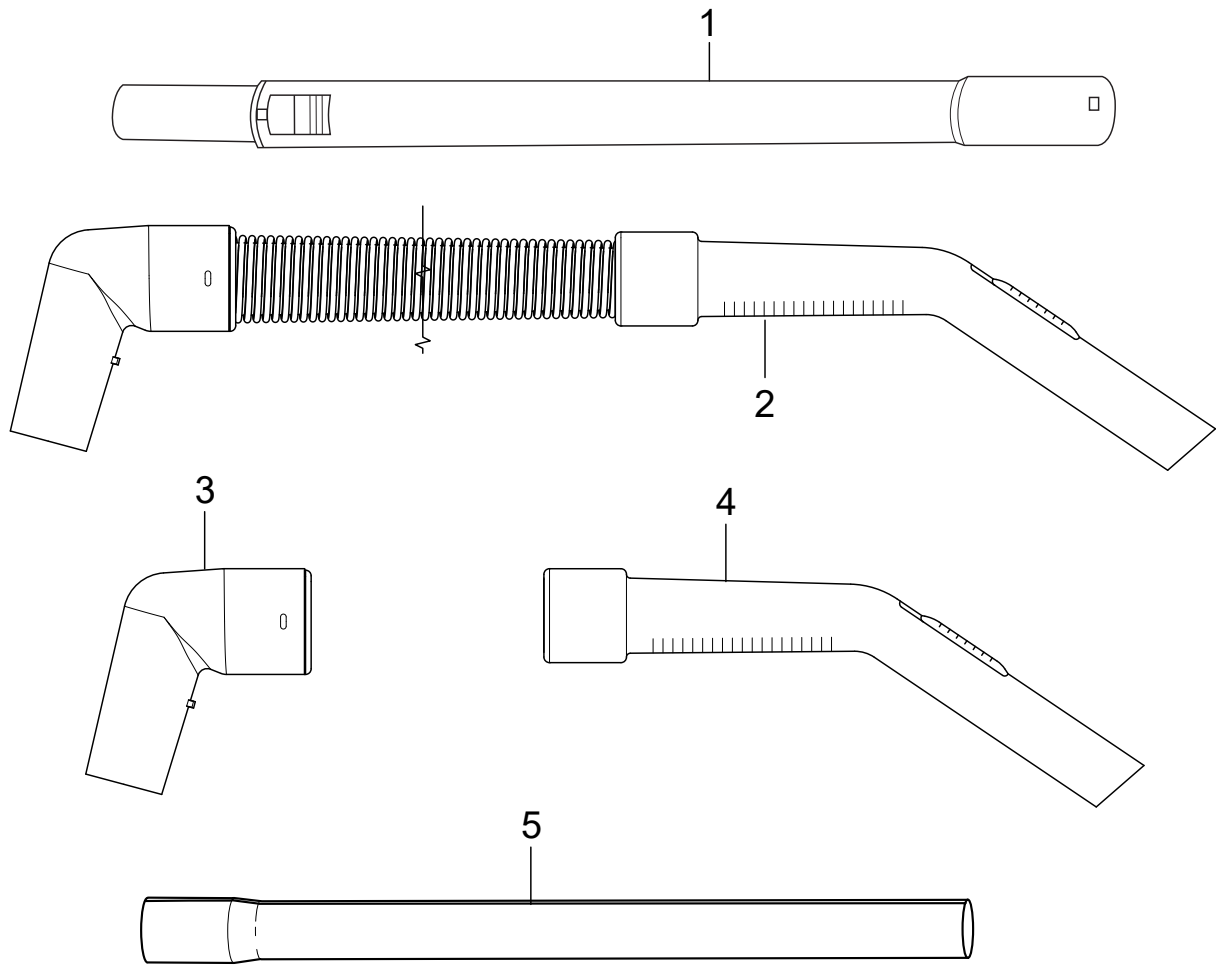

PARTS LIST

2020.02.24

TABLE OF CONTENTS

Container parts	1
Motor unit	3
Harness	5
Hoses and tubes	7
Nozzles	9

Pos.	Artikel-Nr.	Menge	Variante	Notes
1	147 1077 500	1	Deckel für GD 5	
1	147 1080 500	1	Deckel 10L, hellgrau	
2	147 1076 500	1	Hartschale oben	
2	147 1079 500	1	CONTAINER 10L LIGHT GREY	
3	147 1100 500	1	Sackfilter 5l	
4	147 1101 500	1	Schnalle GD 5 / 10	
5	147 1115 500	1	BASKET SACK FILTER	
6		1	Motor unit	[1]
7	147 1098 500	1	Staubbeutel 5 Liter, VPE 5	
8	147 1078 500	1	ADAPTOR 10L LIGHT GREY	

Part Notes:

- [1] - For machines with external socket outlet

Pos.	Artikel-Nr.	Menge	Variante	Notes
1	147 1092 500	1	Justierplatte	
2	147 1091 500	1	Rückenplatte GD5/10	
3	147 1246 500	1	HARNESS PREMIUM	
4	147 1090 500	1	Tragegurt Standard GD5/10	
5	147 1247 500	1	Aufhängegurt GD 5	
6	147 1248 500	1	Rückendämpfer GD 5	
7	147 1249 500	1	Gurt GD 5	
8	147 1246 600	1	Schraubenkit GD 5	
9	147 1246 510	1	HARNESS PREMIUM CPL	
10	147 1090 510	1	Standardgurt kompl. GD 5	
11	147 1346 500	1	Kabel Clips	

Pos.	Artikel-Nr.	Menge	Variante	Notes
1	011 8130 500	1	Teleskoprohr Alu Ø 32 mm	
2	147 1236 500	1	Saugschlauch komplett Ø 32 mm	
2	147 1449 500	1	Schlauch kpl., konisch leitfähig	
3	107418405	1	HOSE COUPLING CPL PLASTIC	
4	107402631	1	Handrohr geb. Kunststoff schwarz D32mm	
5	011 6431 500	1	Verlängerungsrohr Alu Ø 32x500 mm	