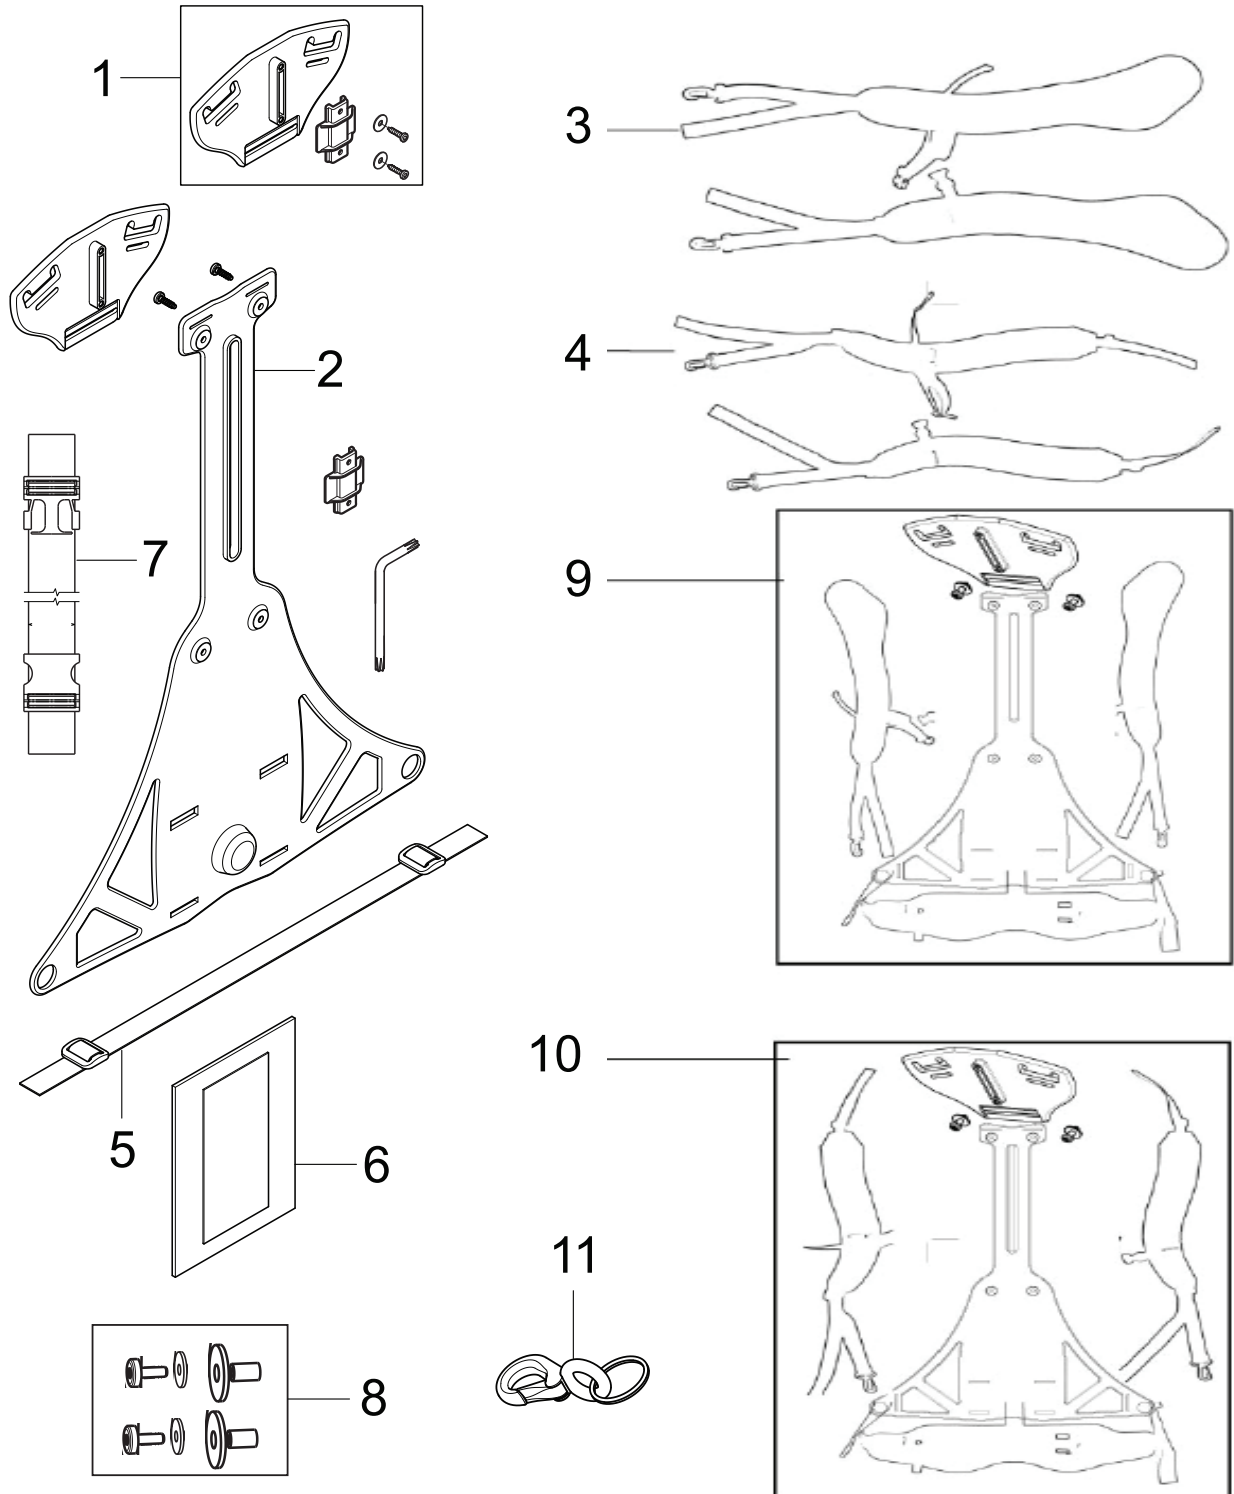

PARTS LIST

2020.02.24

TABLE OF CONTENTS

Container parts	1
Motor unit	3
Harness	5
Hoses and tubes	7
Nozzles	9

Pos.	Artikel-Nr.	Menge	Variante	Notes
1	147 1077 500	1	Deckel für GD 5	
1	147 1080 500	1	Deckel 10L, hellgrau	
2	147 1076 500	1	Hartschale oben	
2	147 1079 500	1	CONTAINER 10L LIGHT GREY	
3	147 1100 500	1	Sackfilter 5l	
4	147 1101 500	1	Schnalle GD 5 / 10	
5	147 1115 500	1	BASKET SACK FILTER	
6		1	Motor unit	[1]
7	147 1098 500	1	Staubbeutel 5 Liter, VPE 5	
8	147 1078 500	1	ADAPTOR 10L LIGHT GREY	

Part Notes:

- [1] - For machines with external socket outlet

Pos.	Artikel-Nr.	Menge	Variante	Notes
1	147 1092 500	1	Justierplatte	
2	147 1091 500	1	Rückenplatte GD5/10	
3	147 1246 500	1	HARNESS PREMIUM	
4	147 1090 500	1	Tragegurt Standard GD5/10	
5	147 1247 500	1	Aufhängegurt GD 5	
6	147 1248 500	1	Rückendämpfer GD 5	
7	147 1249 500	1	Gurt GD 5	
8	147 1246 600	1	Schraubenkit GD 5	
9	147 1246 510	1	HARNESS PREMIUM CPL	
10	147 1090 510	1	Standardgurt kompl. GD 5	
11	147 1346 500	1	Kabel Clips	

Pos.	Artikel-Nr.	Menge	Variante	Notes
1	011 8130 500	1	Teleskoprohr Alu Ø 32 mm	
2	147 1236 500	1	Saugschlauch komplett Ø 32 mm	
2	147 1449 500	1	Schlauch kpl., konisch leitfähig	
3	107418405	1	HOSE COUPLING CPL PLASTIC	
4	107402631	1	Handrohr geb. Kunststoff schwarz D32mm	
5	011 6431 500	1	Verlängerungsrohr Alu Ø 32x500 mm	